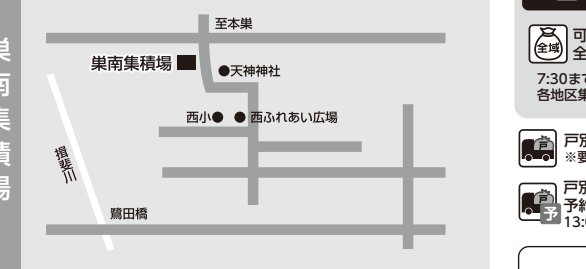

粗大ごみ処理袋・処理シール販売店舗 (可燃ごみ収集袋も販売しています)

店名	店名	店名	店名
セブンイレブン 穂積駅前店	ローソン 穂積本店	トミダヤ 豊南店	クスのアオキ 牛牧店
穂積馬場小町1丁目店	穂積野田新田店	パロー 穂積西店	V.drug 穂積西店
穂積馬場上光店	ミニストップ 豊南店	ピアゴ 穂積店	チノカフドック コスモ 穂積店
穂積別所店	穂積穴越店	平和堂 穂積店	ゲンキー 真正店
ファミリマート 野白新田店	穂積朝日大前店	マックスバリュ中野 穂積店	ほづみ薬局 小幡店
穂積稲里店	穂積宝江店	メガドンキホーテ 穂積店	まつい産金物店 田之上店
穂積牛牧店	アピタ 北方店	ドンキホーテ 大畑イオン店	スギ薬局 穂積西店
穂積大西店	イオン ザ・ビッグエクストラ本業店	コメリ 穂積店	学納総合社みづほ 事務用品あんぐる
穂積十九条店	カネスエ 北方店(粗大ごみ処理袋のみ)	DCMカーマ 21 穂積店	V.drug 水野穀
穂積牛牧北店	SUPER CENTER PLANT-6	真正店	
穂積馬場上光店	トミダヤ 鏡大店	ホームセンターパロー 北方店	

全域 可燃物 全域収集 7:30までに各地区集積場へ

穂積地区 ガラス類・陶磁器類・ビン、カン類・プラ容器・ペットボトル、粗大ごみ全般・衣類・ガラス類・陶磁器類・古紙・有るごみ

豊南地区 ガラス類・陶磁器類・ビン・プラ容器、カン類・プラ容器・ペットボトル、粗大ごみ全般・衣類・ガラス類・陶磁器類・古紙・有るごみ

戸別収集日 ※要予約 戸別収集電話 予約日 13:00~16:00

くわしくは、「ごみ分別の手引き」をご覧ください 環境課 ☎ 327-4127