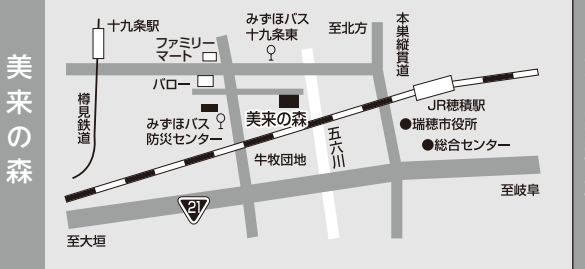

粗大ごみ処理袋・処理シール販売店舗 (可燃ごみ収集袋も販売しています)

店名	店名	店名	店名
セブンイレブン 穂積駅前店	ローソン 穂積本店	トミダヤ 豊南店	クスのアオキ 牛牧店
穂積馬場小町1丁目店	穂積野田新田店	パロー 穂積西店	V.drug 穂積西店
穂積馬場上光店	ミニストップ 豊南店	ピアゴ 穂積店	チノカフドック コスモ 穂積店
穂積別所店	穂積穴越店	平和堂 穂積店	ゲンキー 真正店
ファミリマート 野白新田店	穂積朝日大前店	マックスバリュ中野 穂積店	ほづみ薬局 小幡店
穂積稲里店	穂積宝江店	メガドンキホーテ 穂積店	まつい産金物店 田之上店
穂積牛牧店	アピタ 北方店	ドンキホーテ 大畑イオン店	スギ薬局 穂積西店
穂積大西店	イオン ザ・ビッグエクストラ本業店	コメリ 穂積店	学納総合社みづほ 事務用品あんぐる
穂積十九条店	カネスエ 北方店(粗大ごみ処理袋のみ)	DCMカーマ 21 穂積店	V.drug 水野穀
穂積牛牧北店	SUPER CENTER PLANT-6	真正店	
穂積馬場上光店	トミダヤ 鏡大店	ホームセンターパロー 北方店	

全域 可燃物 全域収集 7:30までに各地区集積場へ

穂積地区 ガラス類・陶磁器類・ビン、カン類・プラ容器・ペットボトル、粗大ごみ全般・衣類・ガラス類・陶磁器類・古紙・有るごみ

豊南地区 ガラス類・陶磁器類・ビン・プラ容器、カン類・プラ容器・ペットボトル、粗大ごみ全般・衣類・ガラス類・陶磁器類・古紙・有るごみ

戸別収集日 ※要予約 戸別収集電話 予約日 13:00~16:00

くわしくは、「ごみ分別の手引き」をご覧ください 環境課 ☎ 327-4127