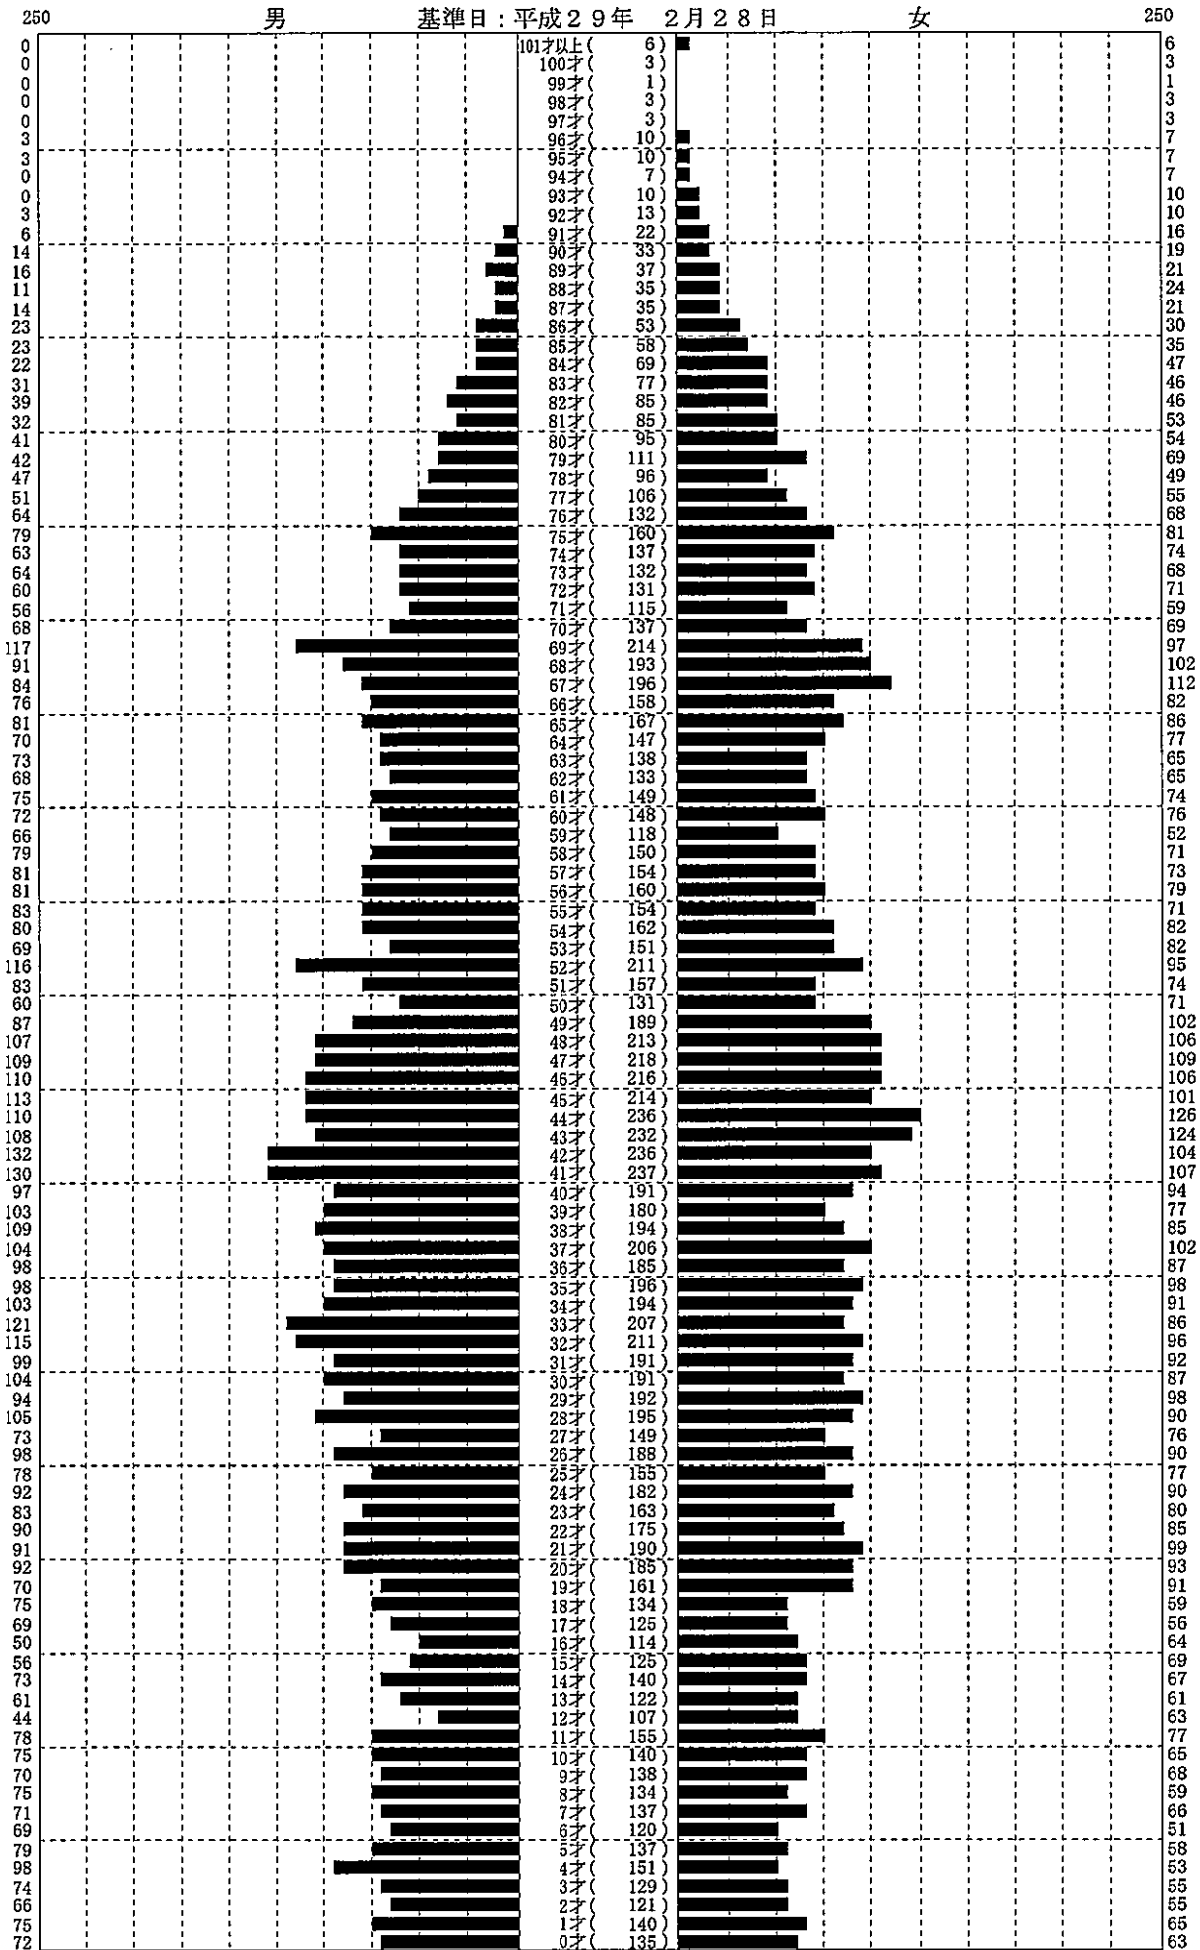

小学校別人口統計ピラミッド

集計区分：穂積小学校

男 (6,933)

合計 (13,774)

女 (6,841)

※外国人を含めた集計です。