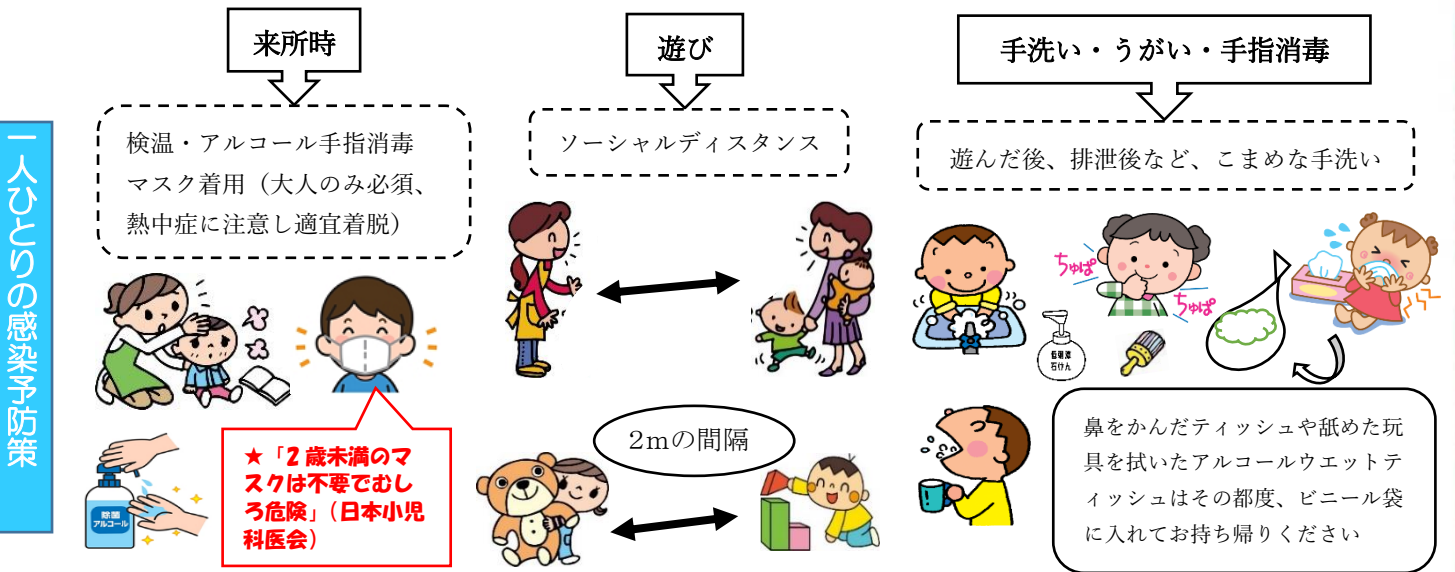

子育て支援センター・こどものひろばからのお知らせ

瑞穂市立地域子育て支援センター・こどものひろば

瑞穂市立地域子育て支援センター・こどものひろばでは、新型コロナウイルスの感染拡大防止に努めながら、利用者の皆様の安全と健康を優先的に考えて、10月17日(月)からは以下のとおりの方法で実施します。ご理解とご協力をお願いします。

<p>開所の支援センター等</p> <ul style="list-style-type: none"> ○別府保育所地域子育て支援センター（以下「別支セ」という）（058-326-2525） ○牛牧第2保育所地域子育て支援センター（以下「牛支セ」という）（058-326-1515） ○こどものひろば（隼南公民館1F）、連絡先は幼児教育課（058-327-2147） 	<p>予約制・時間制・人数制</p> <p>【施設開放】：要予約</p> <p>1回目 10:00～12:00 2回目 13:00～15:00</p> <p>別支セ：各回20組まで 牛支セ：各回12組まで こどものひろば：各回4組まで</p> <p>【子育て相談】：来所でも電話でも可 10:00～15:00</p> <p>* 来所の場合は、事前に電話連絡を</p>	<p>予約の申し込み方法</p> <p>【予約・キャンセル受付時間】 9:30～15:00（平日） こどものひろばのみ10:00～15:00（平日）</p> <p>【予約方法】</p> <ul style="list-style-type: none"> ・各支援センターに電話予約のみ（こどものひろばは幼児教育課へ） ・利用希望日の前日又は当日に1回分の予約受付可。（希望日が週の最初の平日の場合は、前の週の平日の最終日と当日）
--	--	--

子育て支援センター・こどものひろばでの感染予防策

◎支援センター事業は、「おもちゃ病院」「保健師・栄養士相談」「子育てセミナー」は実施しています。「にこにこ広場」については12月からの再開を予定しています。

◎スタッフも感染対策に努めます。密接にならないように、できるだけ距離をとりながらお声かけをさせていただきますが、お困りの時はいつでも気軽に声をかけてください。

◎今後は、感染症の収束状況に応じて対応していきます。(HP やままフレや広報でご確認ください)