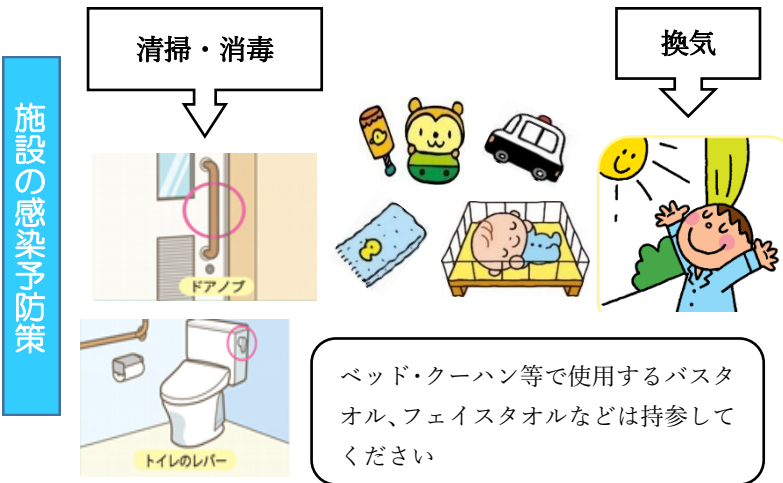

子育て支援センター・こどものひろばからのお知らせ

瑞穂市立地域子育て支援センター・こどものひろば

瑞穂市立地域子育て支援センター・こどものひろばでは、新型コロナウイルスの感染拡大防止に努めながら、利用者の皆様の安全と健康を優先的に考えて、10月17日(月)からは以下のとおりの方法で実施します。ご理解とご協力をお願いします。

<p>開所の支援センター等</p> <ul style="list-style-type: none"> ○別府保育所地域子育て支援センター（以下「別支セ」という）（058-326-2525） ○牛牧第2保育所地域子育て支援センター（以下「牛支セ」という）（058-326-1515） ○こどものひろば（隼南公民館1F）、連絡先は幼児教育課（058-327-2147） 	<p>予約制・時間制・人数制</p> <p>【施設開放】：要予約</p> <p>1回目 10:00～12:00 2回目 13:00～15:00</p> <p>別支セ：各回20組まで 牛支セ：各回12組まで こどものひろば：各回4組まで</p> <p>【子育て相談】：来所でも電話でも可 10:00～15:00</p> <p>* 来所の場合は、事前に電話連絡を</p>	<p>予約の申し込み方法</p> <p>【予約・キャンセル受付時間】 9:30～15:00（平日） こどものひろばのみ10:00～15:00（平日）</p> <p>【予約方法】</p> <ul style="list-style-type: none"> ・各支援センターに電話予約のみ（こどものひろばは幼児教育課へ） ・利用希望日の前日又は当日に1回分の予約受付可。（希望日が週の最初の平日の場合は、前の週の平日の最終日と当日）
--	--	--

子育て支援センター・こどものひろばでの感染予防策

◎支援センター事業は、「おもちゃ病院」「保健師・栄養士相談」「子育てセミナー」は実施しています。「にこにこ広場」については12月からの再開を予定しています。

◎スタッフも感染対策に努めます。密接にならないように、できるだけ距離をとりながらお声かけをさせていただきますが、お困りの時はいつでも気軽に声をかけてください。

◎今後は、感染症の収束状況に応じて対応していきます。(HP やままフレや広報でご確認ください)