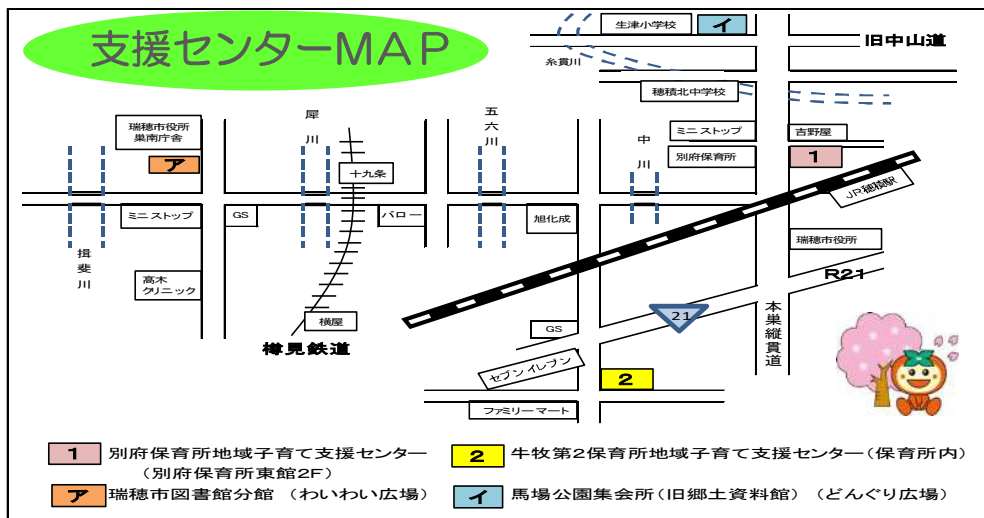

令和5年度 瑞穂市立

地域子育て支援センターのご案内

瑞穂市
マスコット
キャラクター
「かきりん」

子育て中の皆さん、子育てを楽しんでいますか？
地域子育て支援センターに親子で遊びに来て、
友だちの輪を広げてみませんか？
きっと素敵な出会いが待っています！
皆さんのお越しをお待ちしています。

♥対象・利用時間♥

【対象】

- ・市内在住の未就園児とその保護者
- ・市内在住の妊婦

【利用時間】

- ・平日は、毎日開所(土・日・祝日・年末年始を除く)
月曜日~金曜日10:00~12:00、13:00~15:00
- ＜5月8日～＞10:00~15:00

♥お願い♥

- ・水分補給のお茶を持参し、活動しやすい服装で遊びましょう
- ・遊具、本などは大切に使いましょう
- ・遊んだあとは、みんなで片付けましょう
- ・危険防止のため、お子さんから目を離さないようにしましょう
- ・「大雨警報と洪水警報」や「暴風警報」が発令された場合には 閉所となります。警報が解除され次第開所します
- ・駐車場は、保育所と兼用のため数に限りがあります。ご理解・ご協力をお願いします
- ・センターでの感染予防策にご協力をお願いします