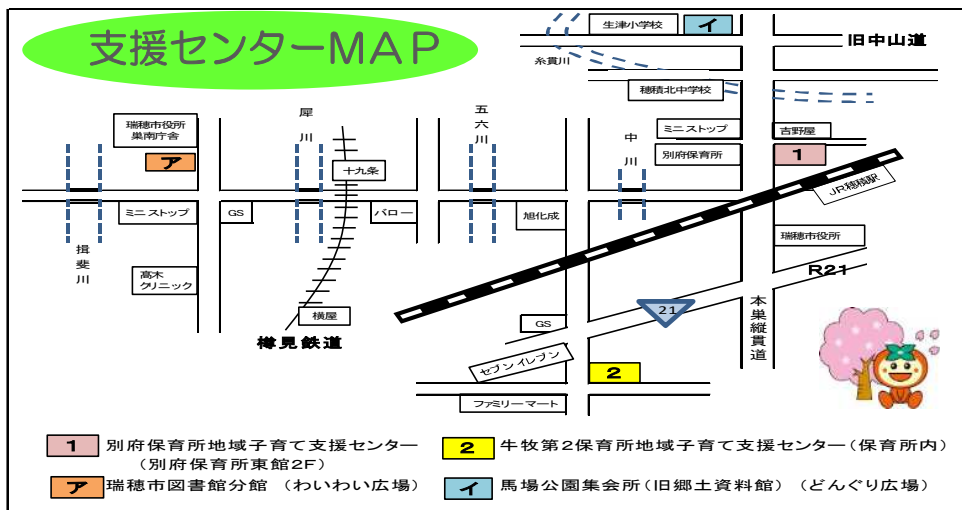

子育てセミナー		にこにこ広場		その他
場所 月	別府支援センター	牛牧支援センター	両支援センター	
5		講話(歯の話)	こどもの日お楽しみ会	◎時間 10:00~11:00 ◎対象 未就園児とその保護者 ◎申込 電話予約のみ ◎内容、日時、申込期間などの詳細は毎月の広報誌やにこにこだより、ホームページなどでお知らせします ◎内容や会場の変更がある場合もあります ◎にこにこ広場は、毎月第1水曜日を予定しておりますが、変更する場合があります
6	講話(瑞穂の保育所)	講話(瑞穂の保育所)	製作遊び	
7			七夕会	
8	親子運動遊び		夏祭り	
9	講話(乳幼児の発達)		音楽遊び	
10		講話(食育)	ミニ運動会	
11	親のリフレッシュ運動		秋祭り	
12		音楽遊び	クリスマス会	
1	講話(災害時の心構え)	親子ヨガ	お正月お楽しみ会	
2			節分の会	
3	お楽しみ劇場	お楽しみ劇場	ひなまつり会	

子育て中の皆さん、子育てを楽しんでいますか？
 地域子育て支援センターに親子で遊びに来て、
 友だちの輪を広げてみませんか？
 きっと素敵な出会いが待っています！
 皆さんのお越しをお待ちしています。

♥対象・利用時間♥

- 【対象】
- ・市内在住の未就園児とその保護者
 - ・市内在住の妊婦
- 【利用時間】
- ・平日は、毎日開所(土・日・祝日・年末年始を除く)
月曜日～金曜日10:00～12:00、13:00～15:00
 - ・5月8日からは10:00～15:00