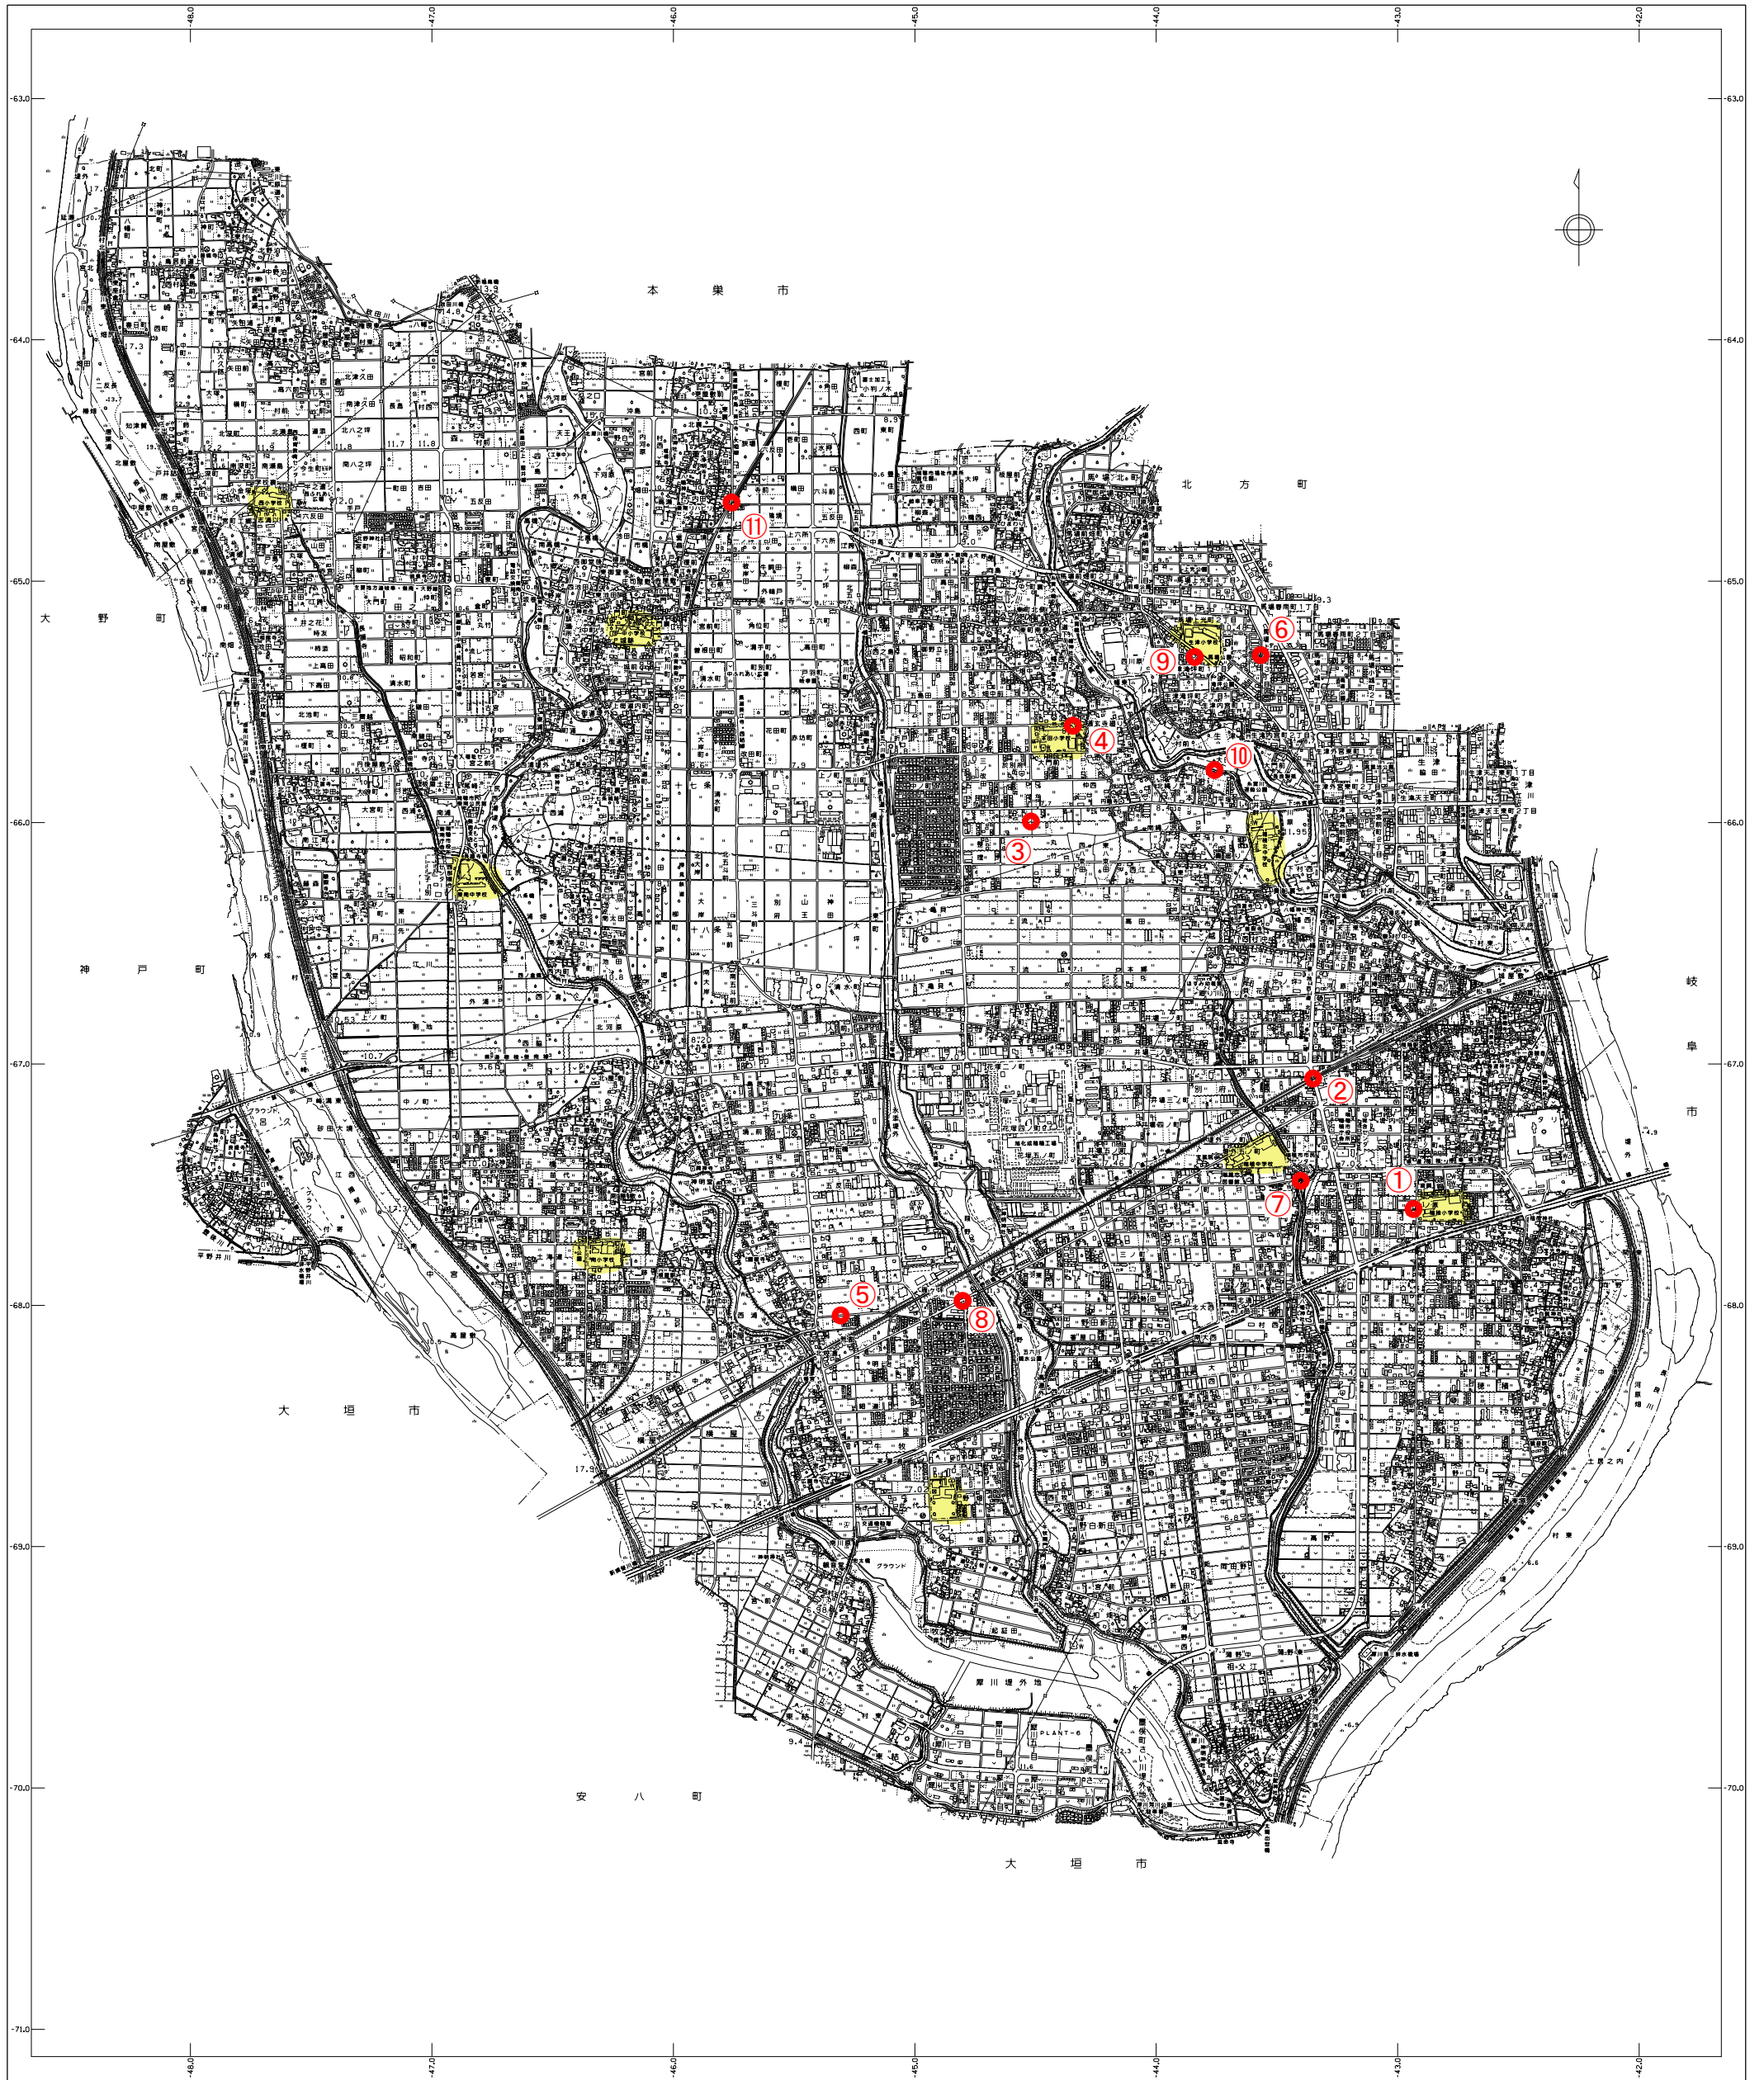

瑞穂市管内図

1. 本図は、平成18年3月作成の1:25,000地形図を縮小編集したものである。
2. 平成21年1月部分改正したものである。

1:25,000

計画機関 瑞穂市
作業機関 朝日航洋株式会社