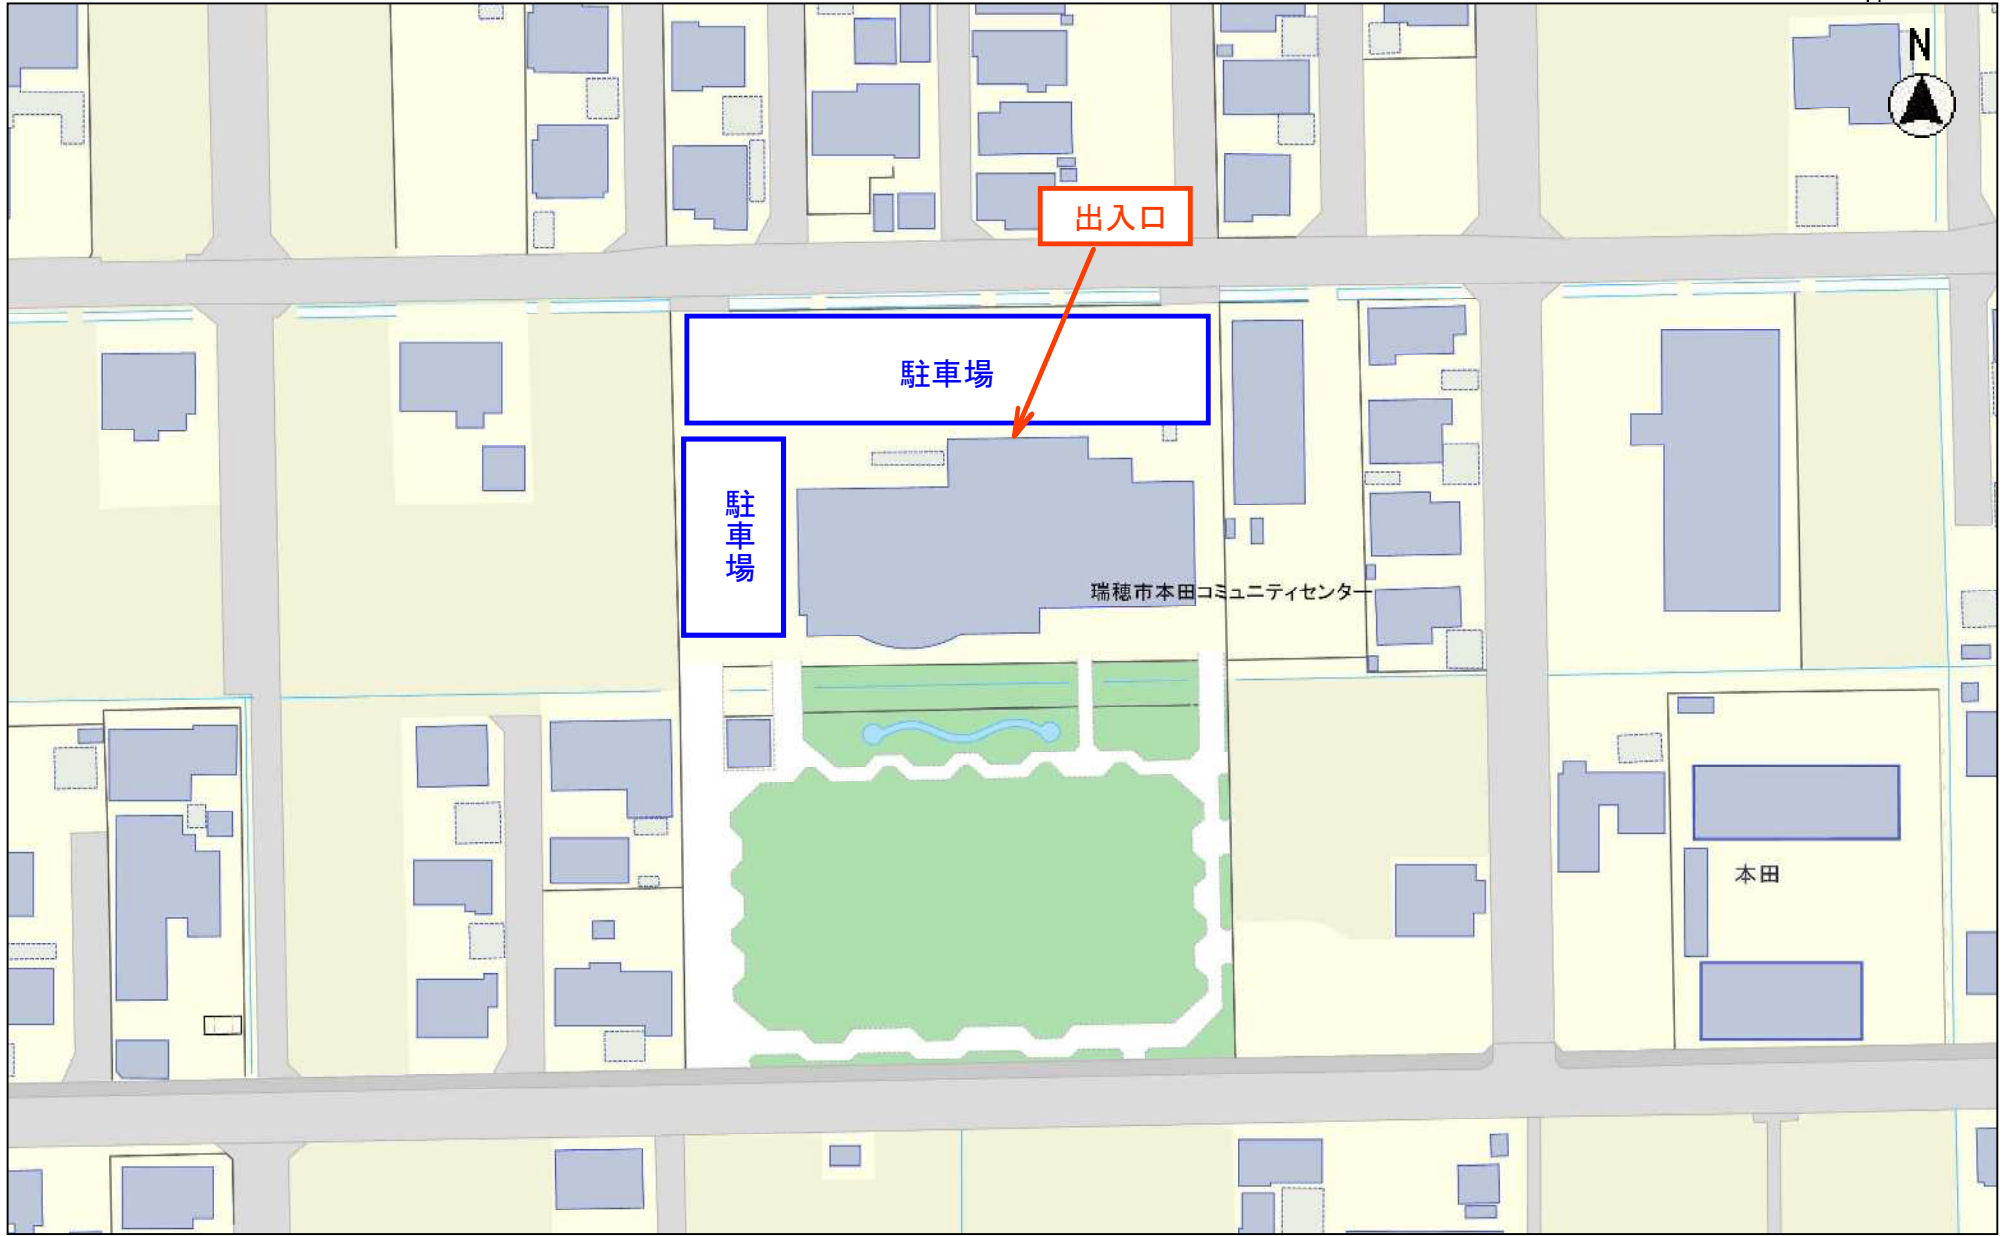

# 本田投票所

新規マップ

瑞穂市 総務課  
2020年10月26日 16時17分

(C)岐阜

縮尺 1 : 1000  
10 0 10 20