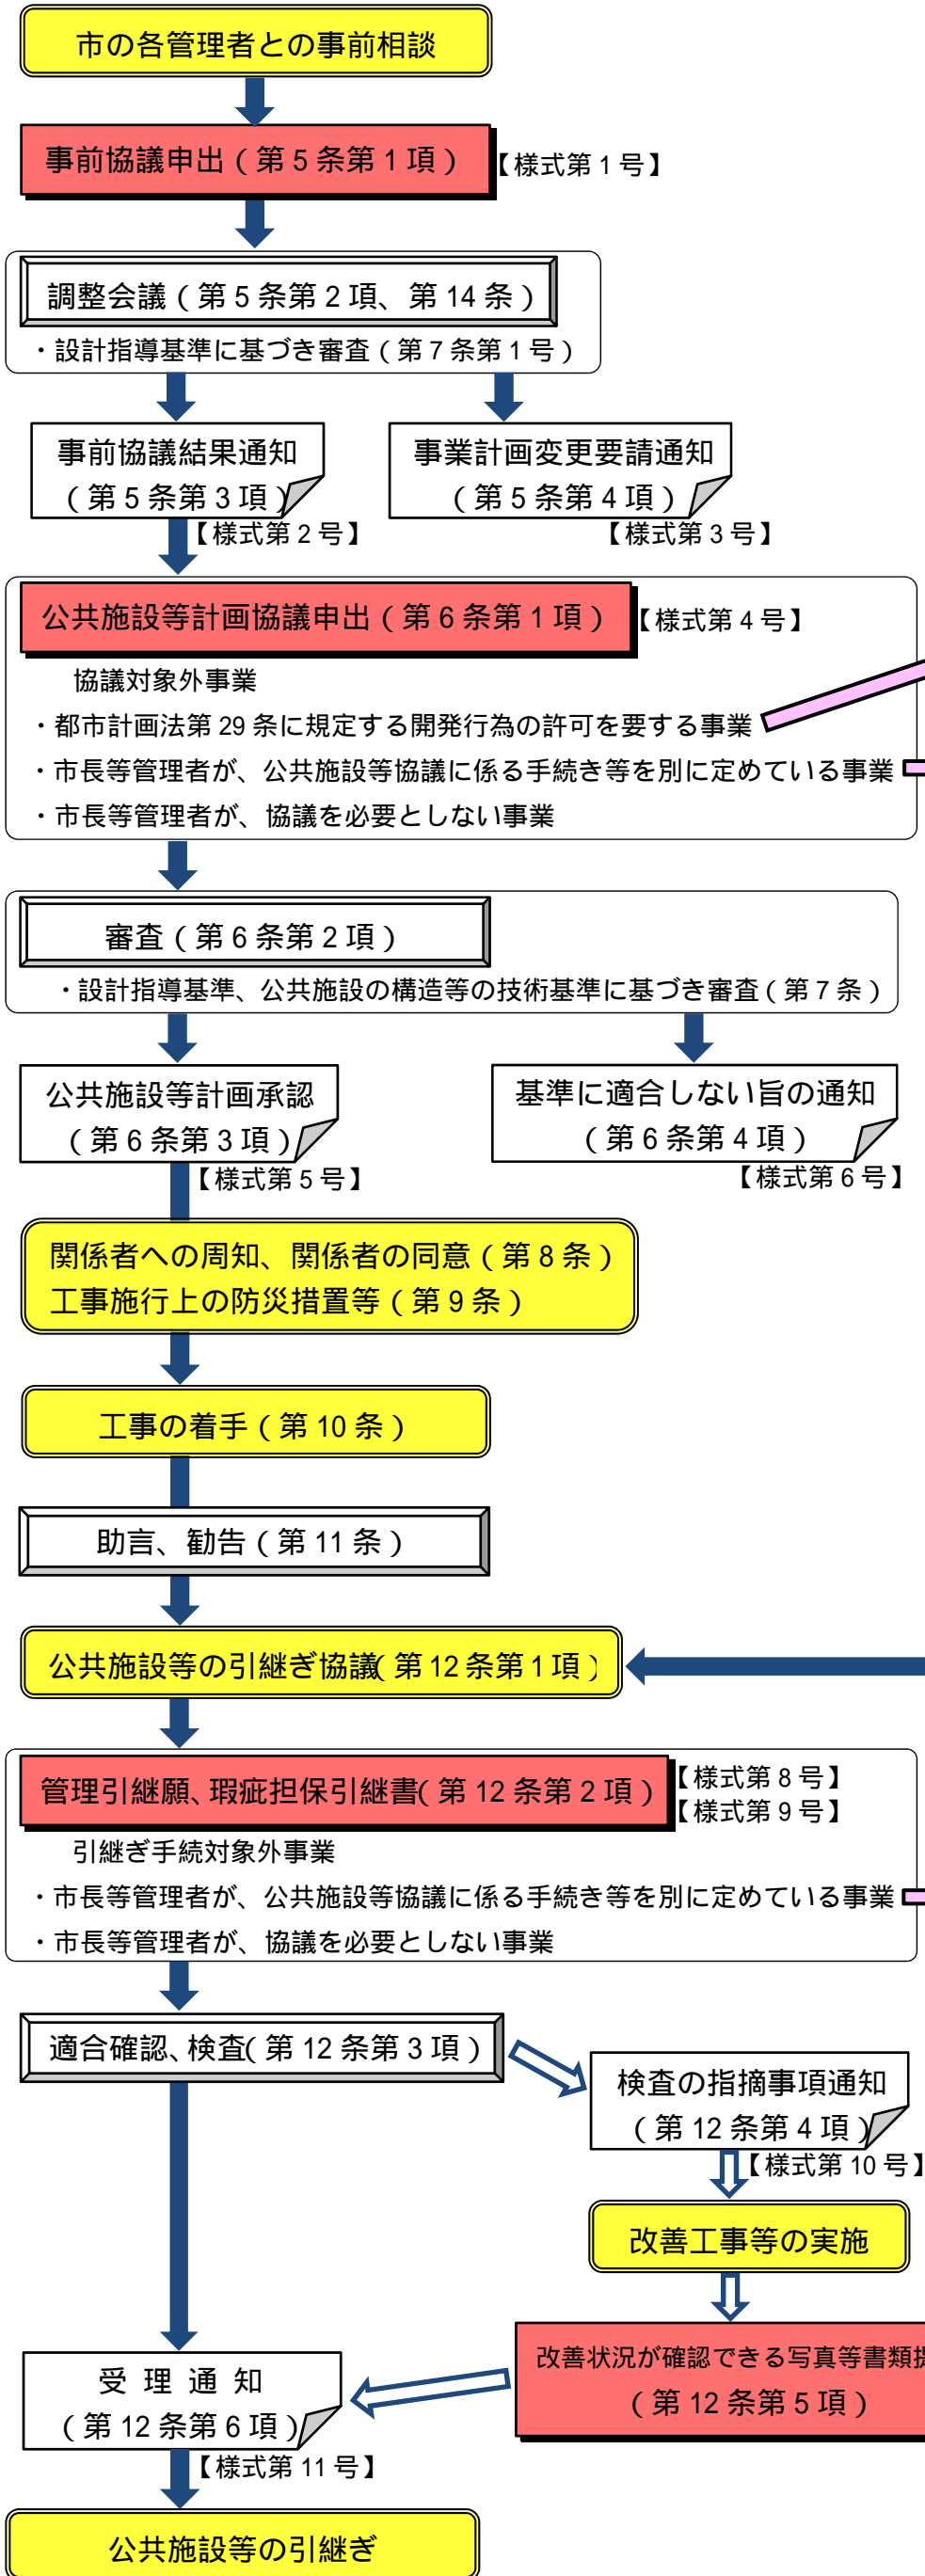

# 宅地開発事業の手続きの流れ

## 瑞穂市宅地開発事業の適正化に関する指導要綱による流れ

## 都市計画法による手続きの流れ