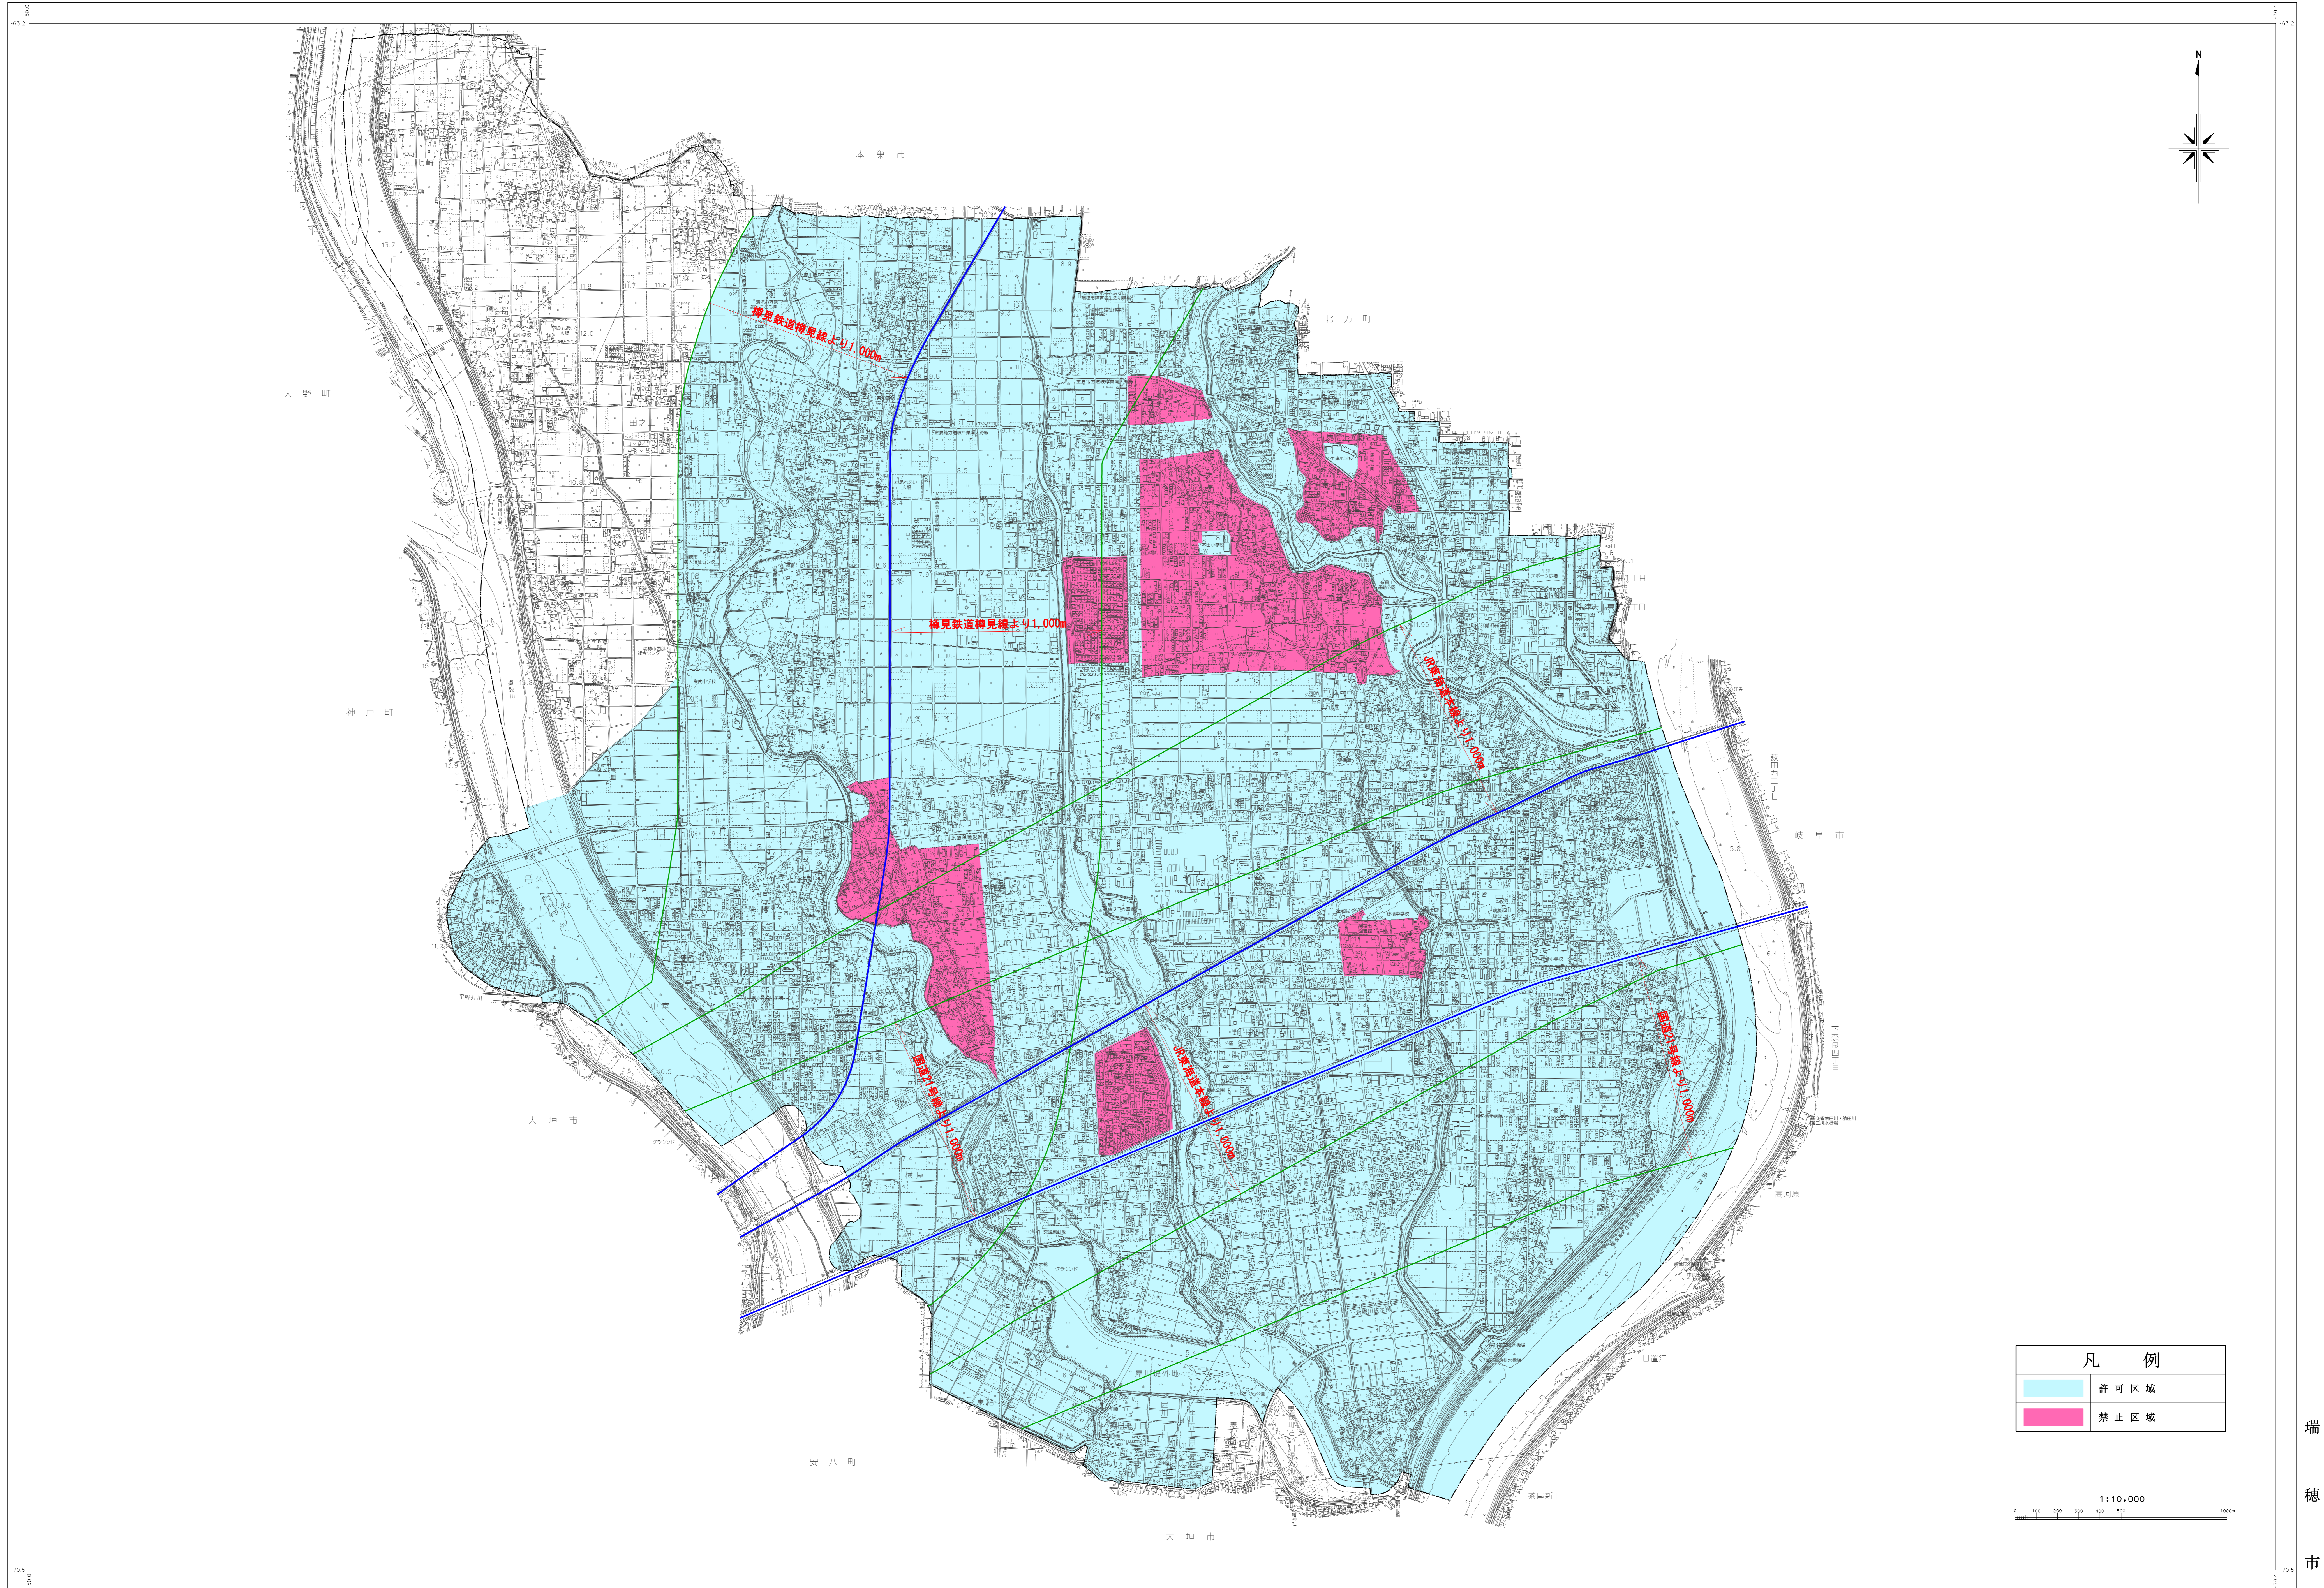

瑞穂市屋外広告物規制区域図

1:10,000 地形図

凡 例	
	許可区域
	禁止区域

1:10,000
0 100 200 300 400 500 600 700 800 900 1000

瑞穂市