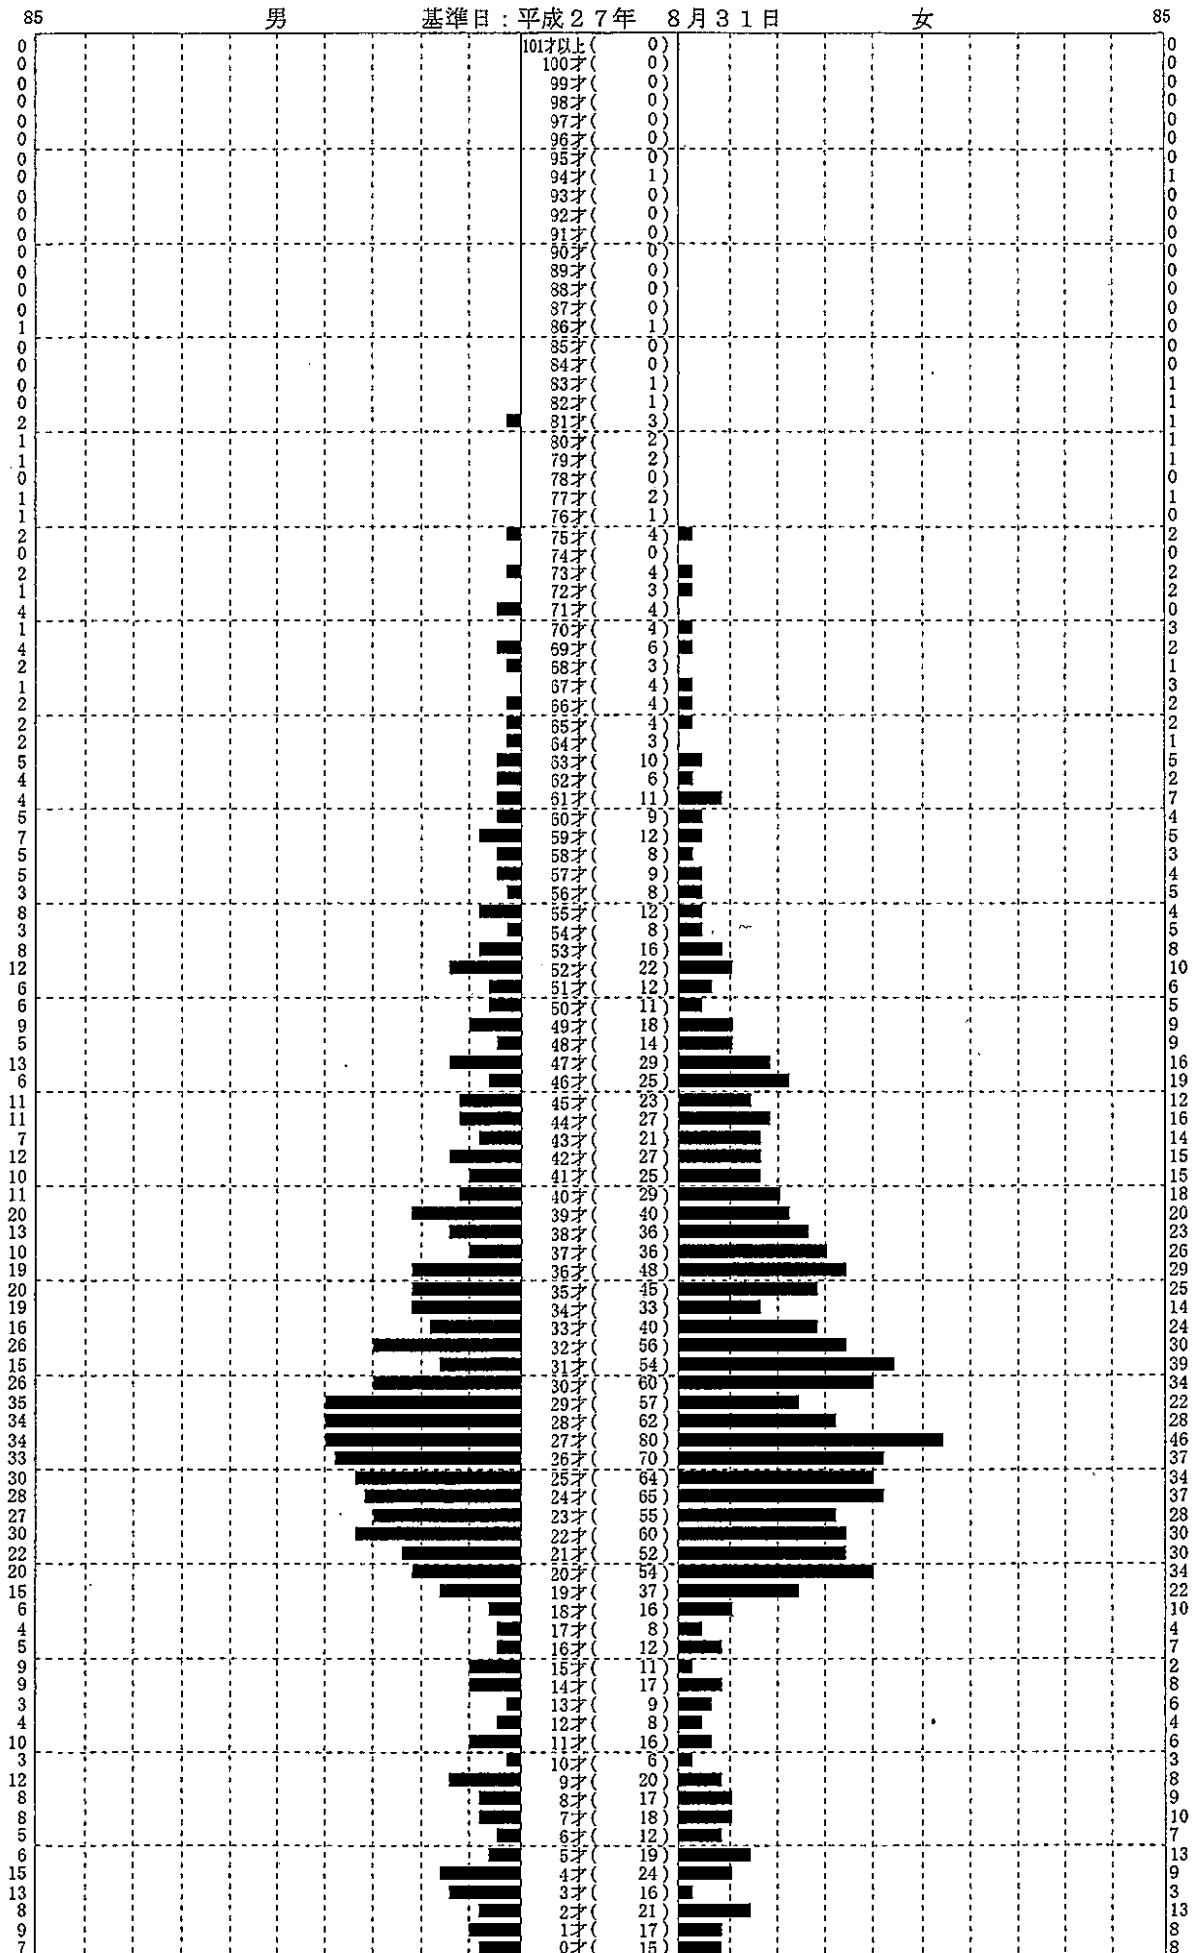

【外国人含む】

人 口
世帯数

53,480 人
19,978 世帯

※ 世帯数につきましては、日本人と外国人の混合世帯をそれぞれの表で合計しているため、重複しておりますので、総合計のみの表示とさせていただきます。

人口統計ピラミッド

集計区分：全体

男 (25,809)

合計 (51,645)

女 (25,836)

※日本人のみの集計です。

人口統計ピラミッド

集計区分 : 全体

男 (26,651)

合計 (53,480)

女 (26,829)

※外国人を含めた集計です。

人口統計ピラミッド

集計区分：全体

男 (842)

合計 (1,835)

女 (993)

※外国人のみの集計です。

小学校別人口統計ピラミッド

集計区分：生津小学校