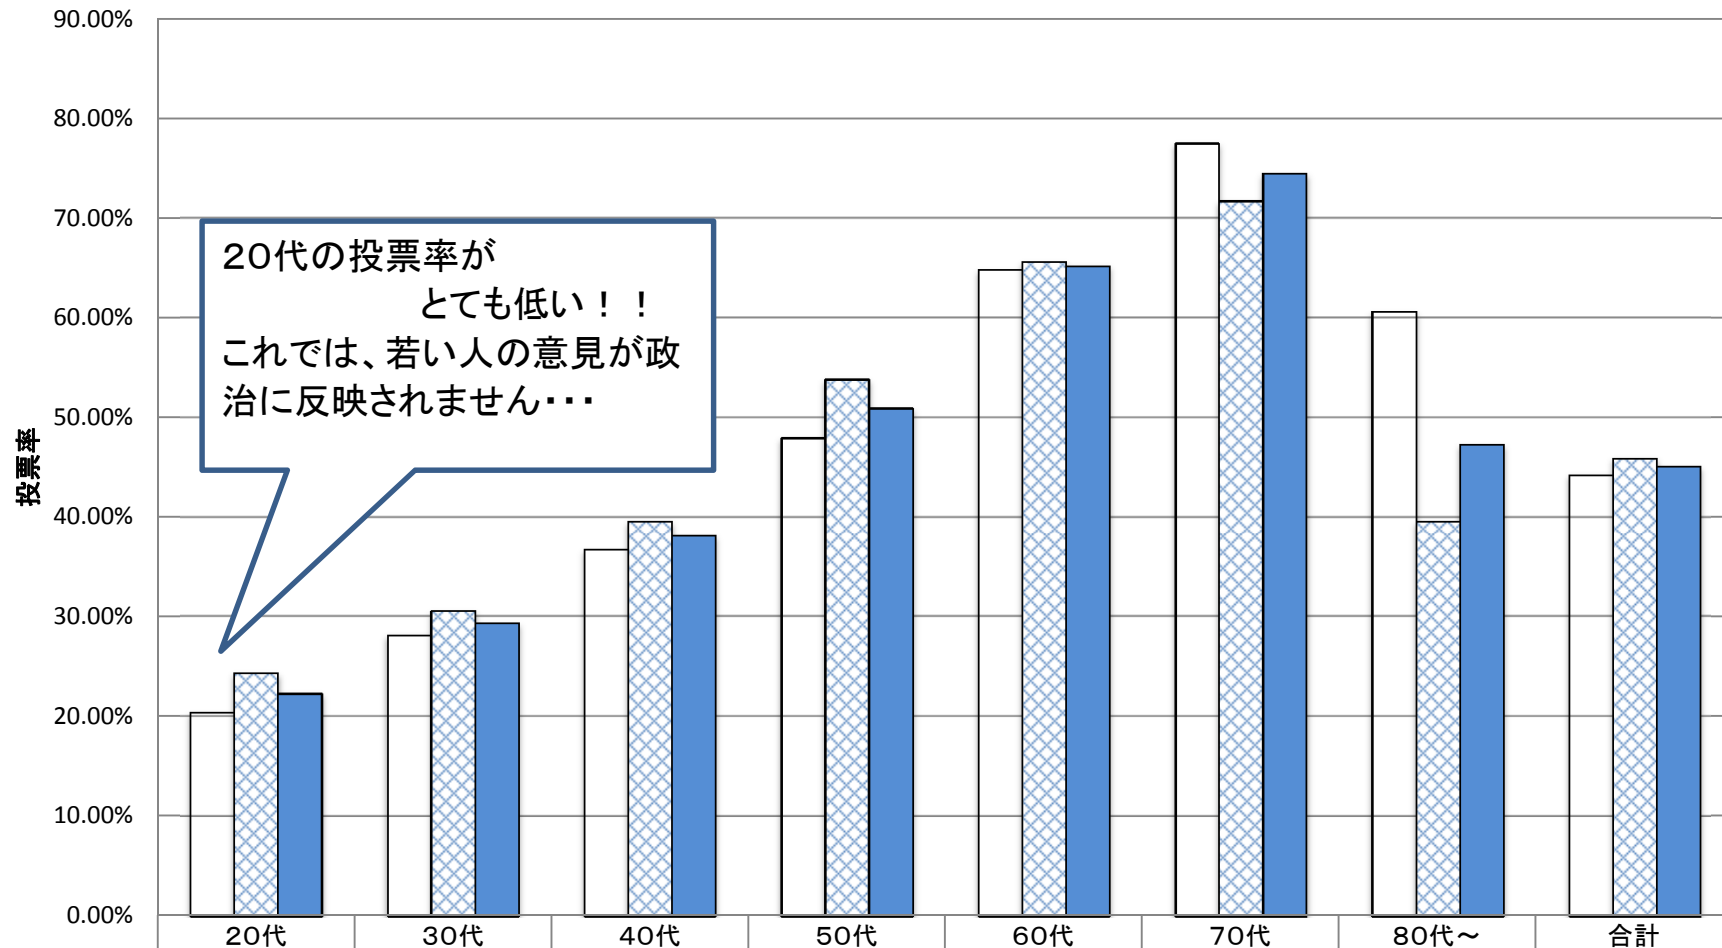

H27 瑞穂市長選挙 年代別投票率

□男	20.37%	28.11%	36.65%	47.95%	64.81%	77.49%	60.62%	44.24%
▣女	24.30%	30.52%	39.55%	53.82%	65.57%	71.70%	39.58%	45.90%
■計	22.27%	29.28%	38.07%	50.94%	65.20%	74.48%	47.27%	45.09%