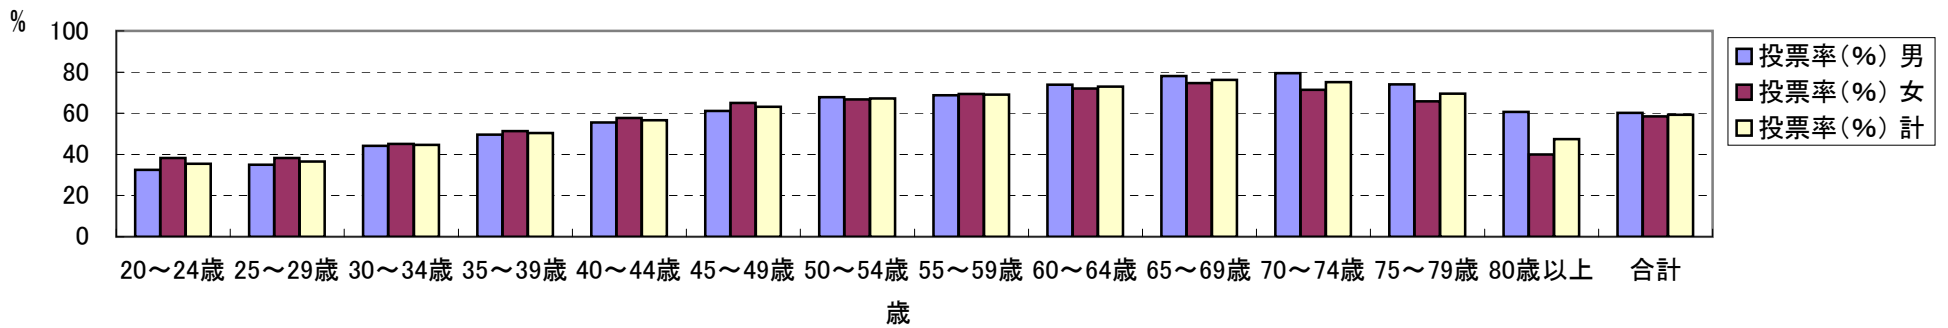

### 参議院議員通常選挙(選挙区)の投票率(全国平均)

参考

### 平成22年7月11日執行 第22回参議院議員通常選挙における年齢別投票率(抽出調査)岐阜県平均