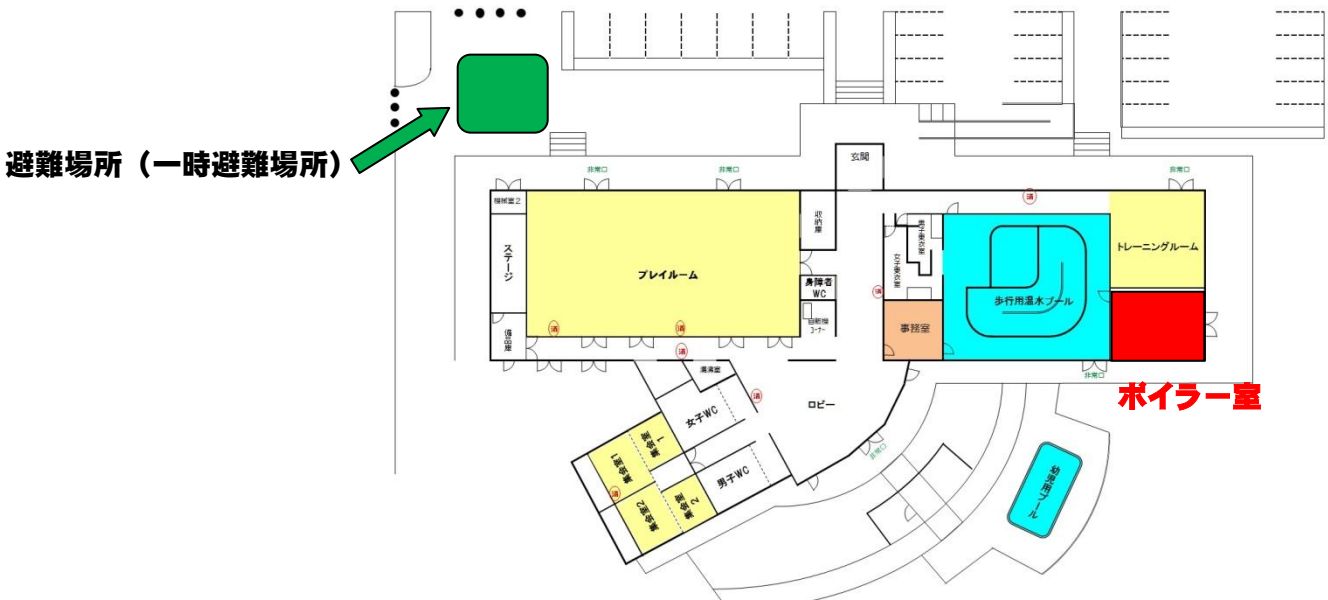

授乳コーナーの新設

つどいの泉ではご利用者の皆さまのご要望にお応えして、専用の授乳コーナーを設置致しました。場所は下図の通りプレイルームの南側です。ご利用時は事務室にお申し出下さい。

つどいの泉 授乳コーナー

避難経路&場所の変更

つどいの泉では、災害発生時の避難経路と避難場所(一時避難場所)を見直し変更しました。つどいの泉で最もリスクが高い場所はガスを使用しているボイラー室であり、災害発生時、特に地震が発生した場合は、できるだけボイラー室を避けて逃げる必要があります。

従って、避難場所は東の広場からつどいの泉の敷地の北西に変更しました。

また、避難場所の変更に伴って避難経路も変更しました。避難経路は各部屋に掲示しておりますので、御利用時は必ずご確認お願い致します。

避難場所 (一時避難場所)

つどいの泉 避難場所