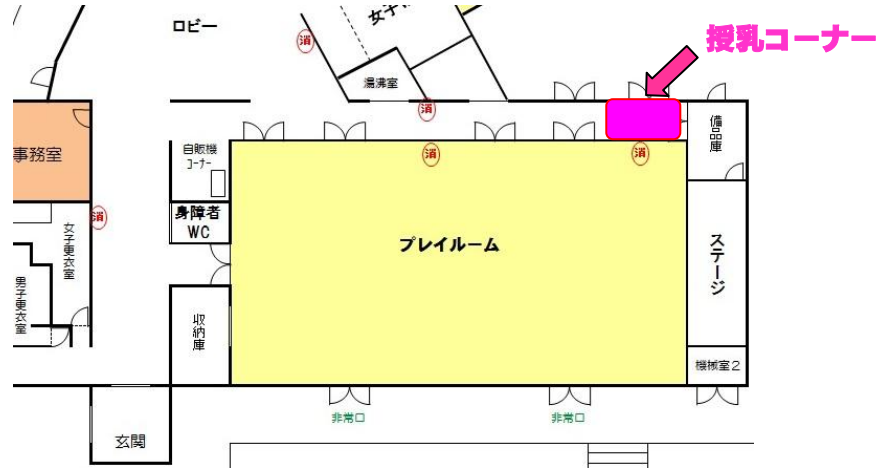

授乳コーナーの新設

つどいの泉ではご利用者の皆さまのご要望にお応えして、専用の授乳コーナーを設置致しました。場所は下図の通りプレイルームの南側です。ご利用時は事務室にお申し出下さい。

つどいの泉 授乳コーナー

避難経路&場所の変更

つどいの泉では、災害発生時の避難経路と避難場所(一時避難場所)を見直し変更しました。つどいの泉で最もリスクが高い場所はガスを使用しているボイラー室であり、災害発生時、特に地震が発生した場合は、できるだけボイラー室を避けて逃げる必要があります。

従って、避難場所は東の広場からつどいの泉の敷地の北西に変更しました。

また、避難場所の変更に伴って避難経路も変更しました。避難経路は各部屋に掲示しておりますので、御利用時は必ずご確認お願い致します。

避難場所 (一時避難場所)

つどいの泉 避難場所