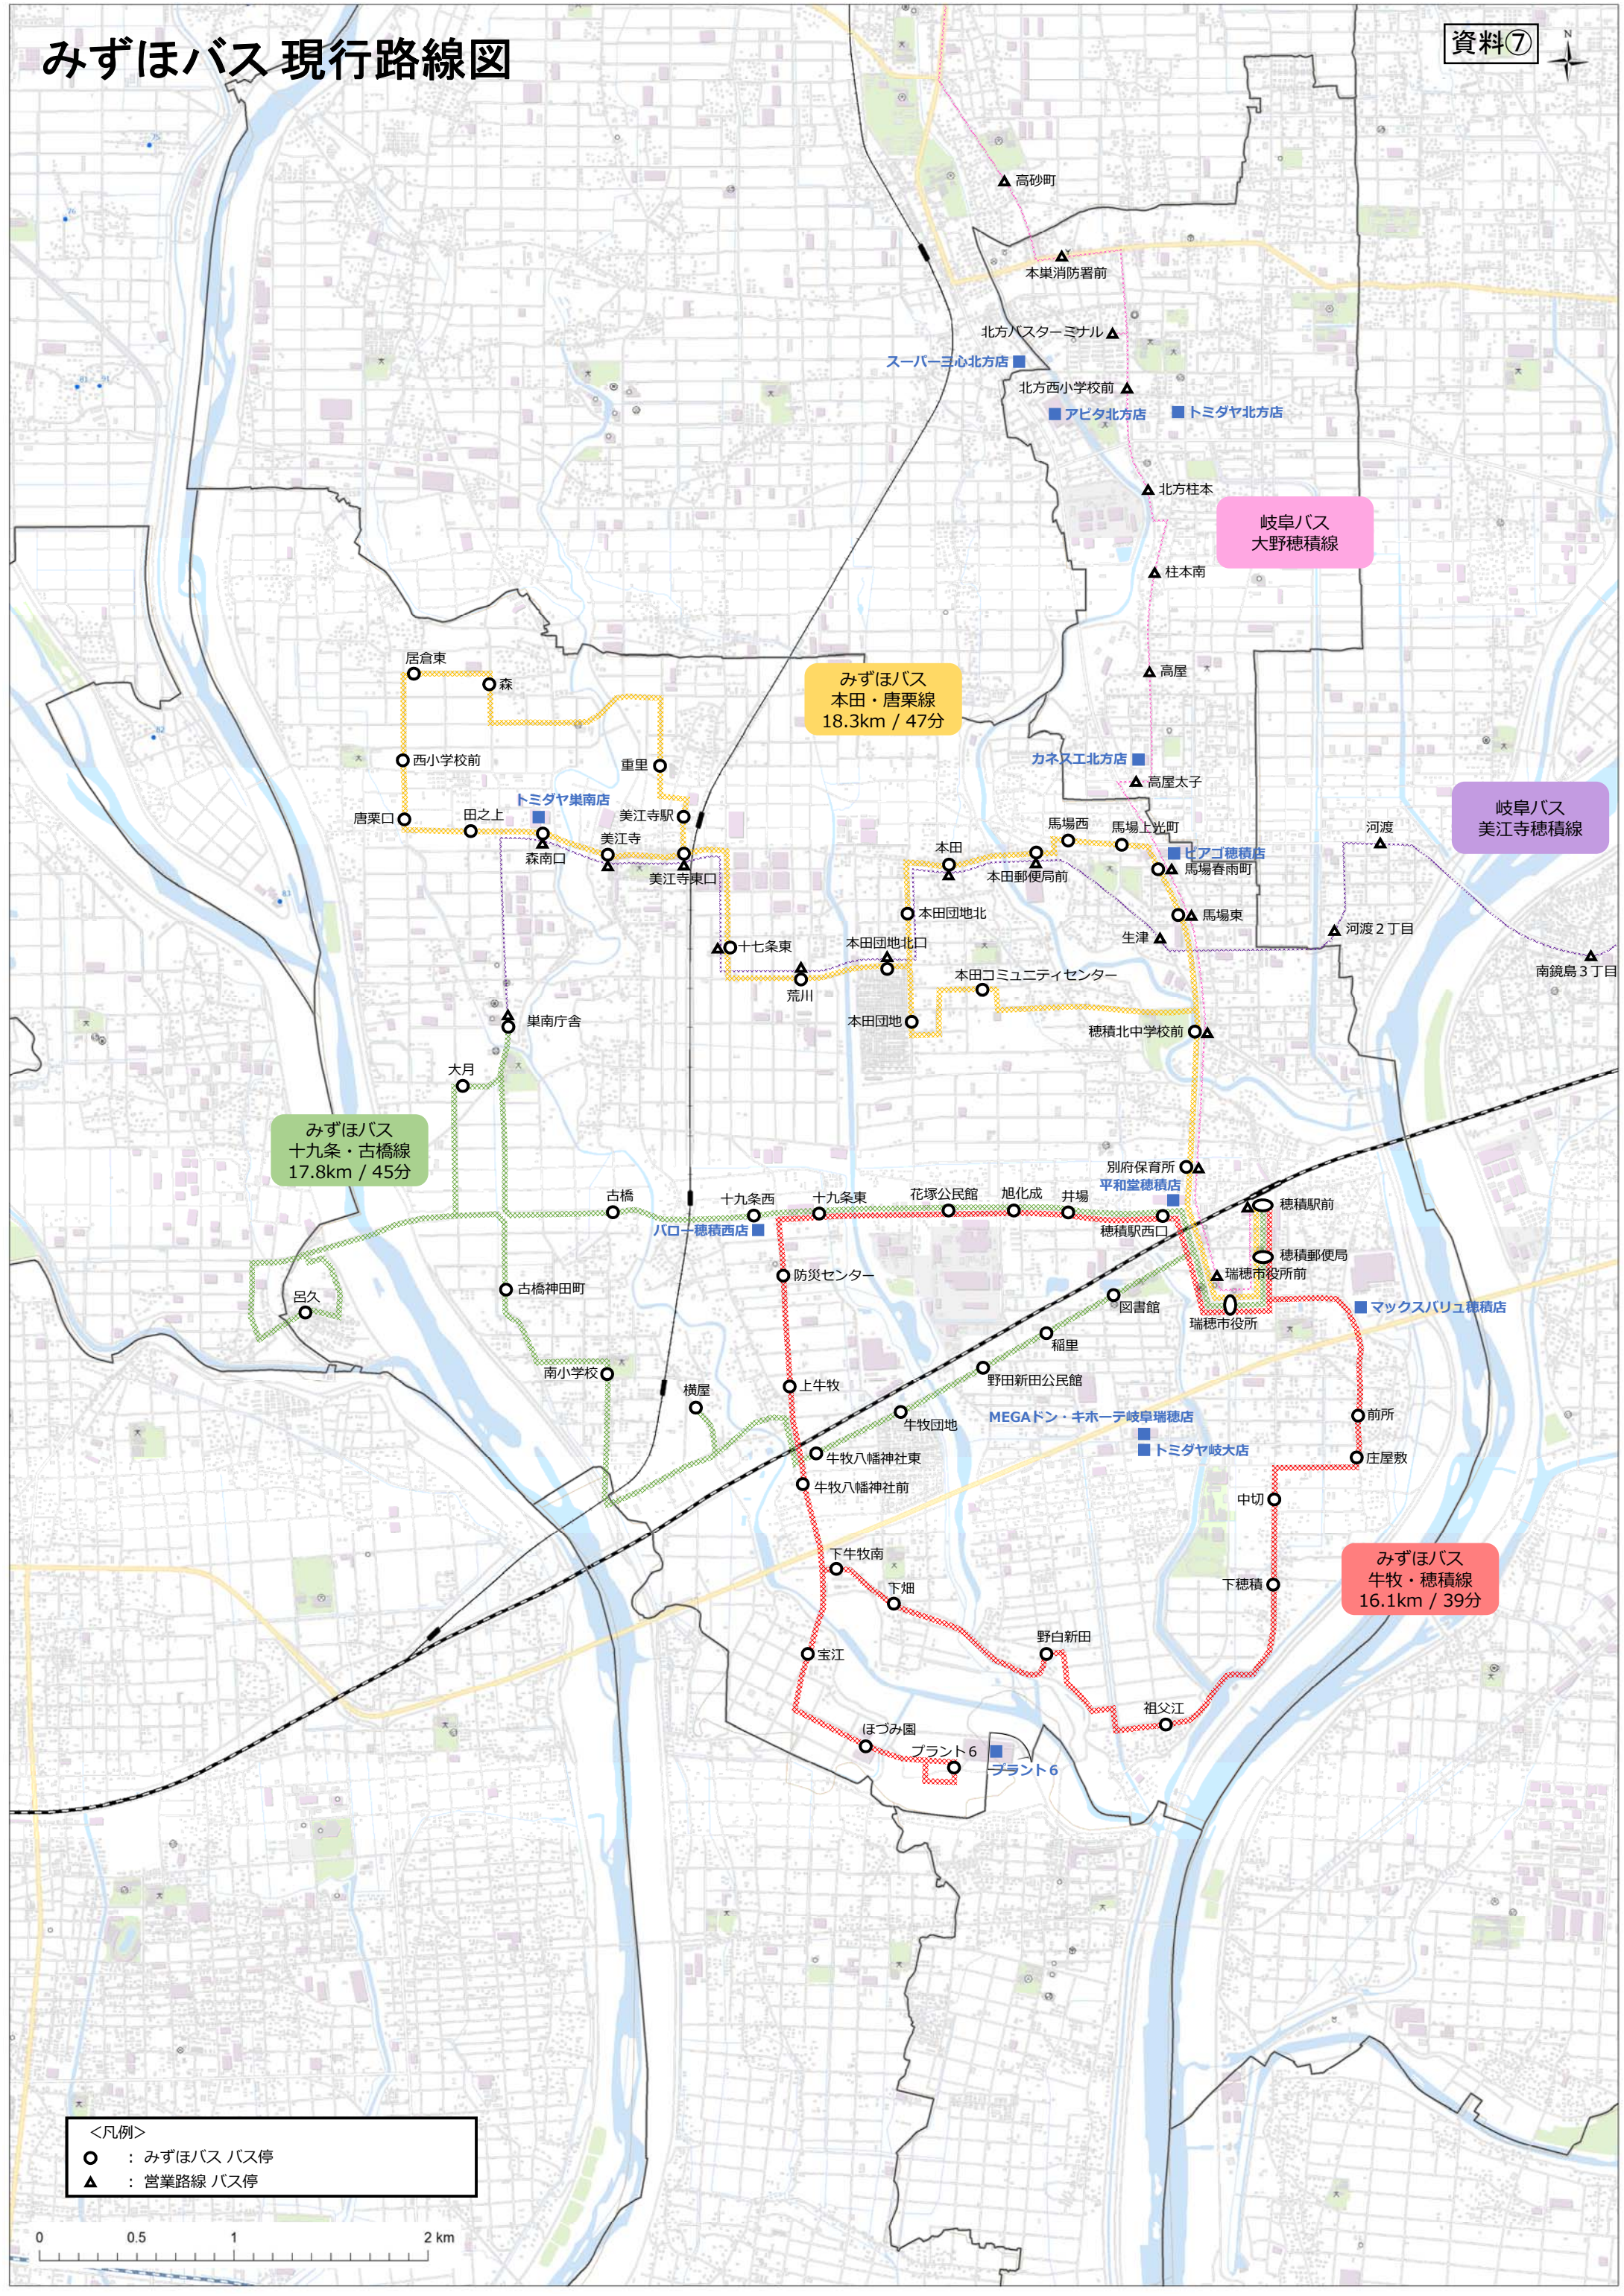

みずほバス 現行路線図

資料⑦

みずほバス
本田・唐栗線
18.3km / 47分

みずほバス
十九条・古橋線
17.8km / 45分

みずほバス
牛牧・穂積線
16.1km / 39分

岐阜バス
大野穂積線

岐阜バス
美江寺穂積線

- <凡例>
- : みずほバス バス停
 - ▲ : 営業路線 バス停