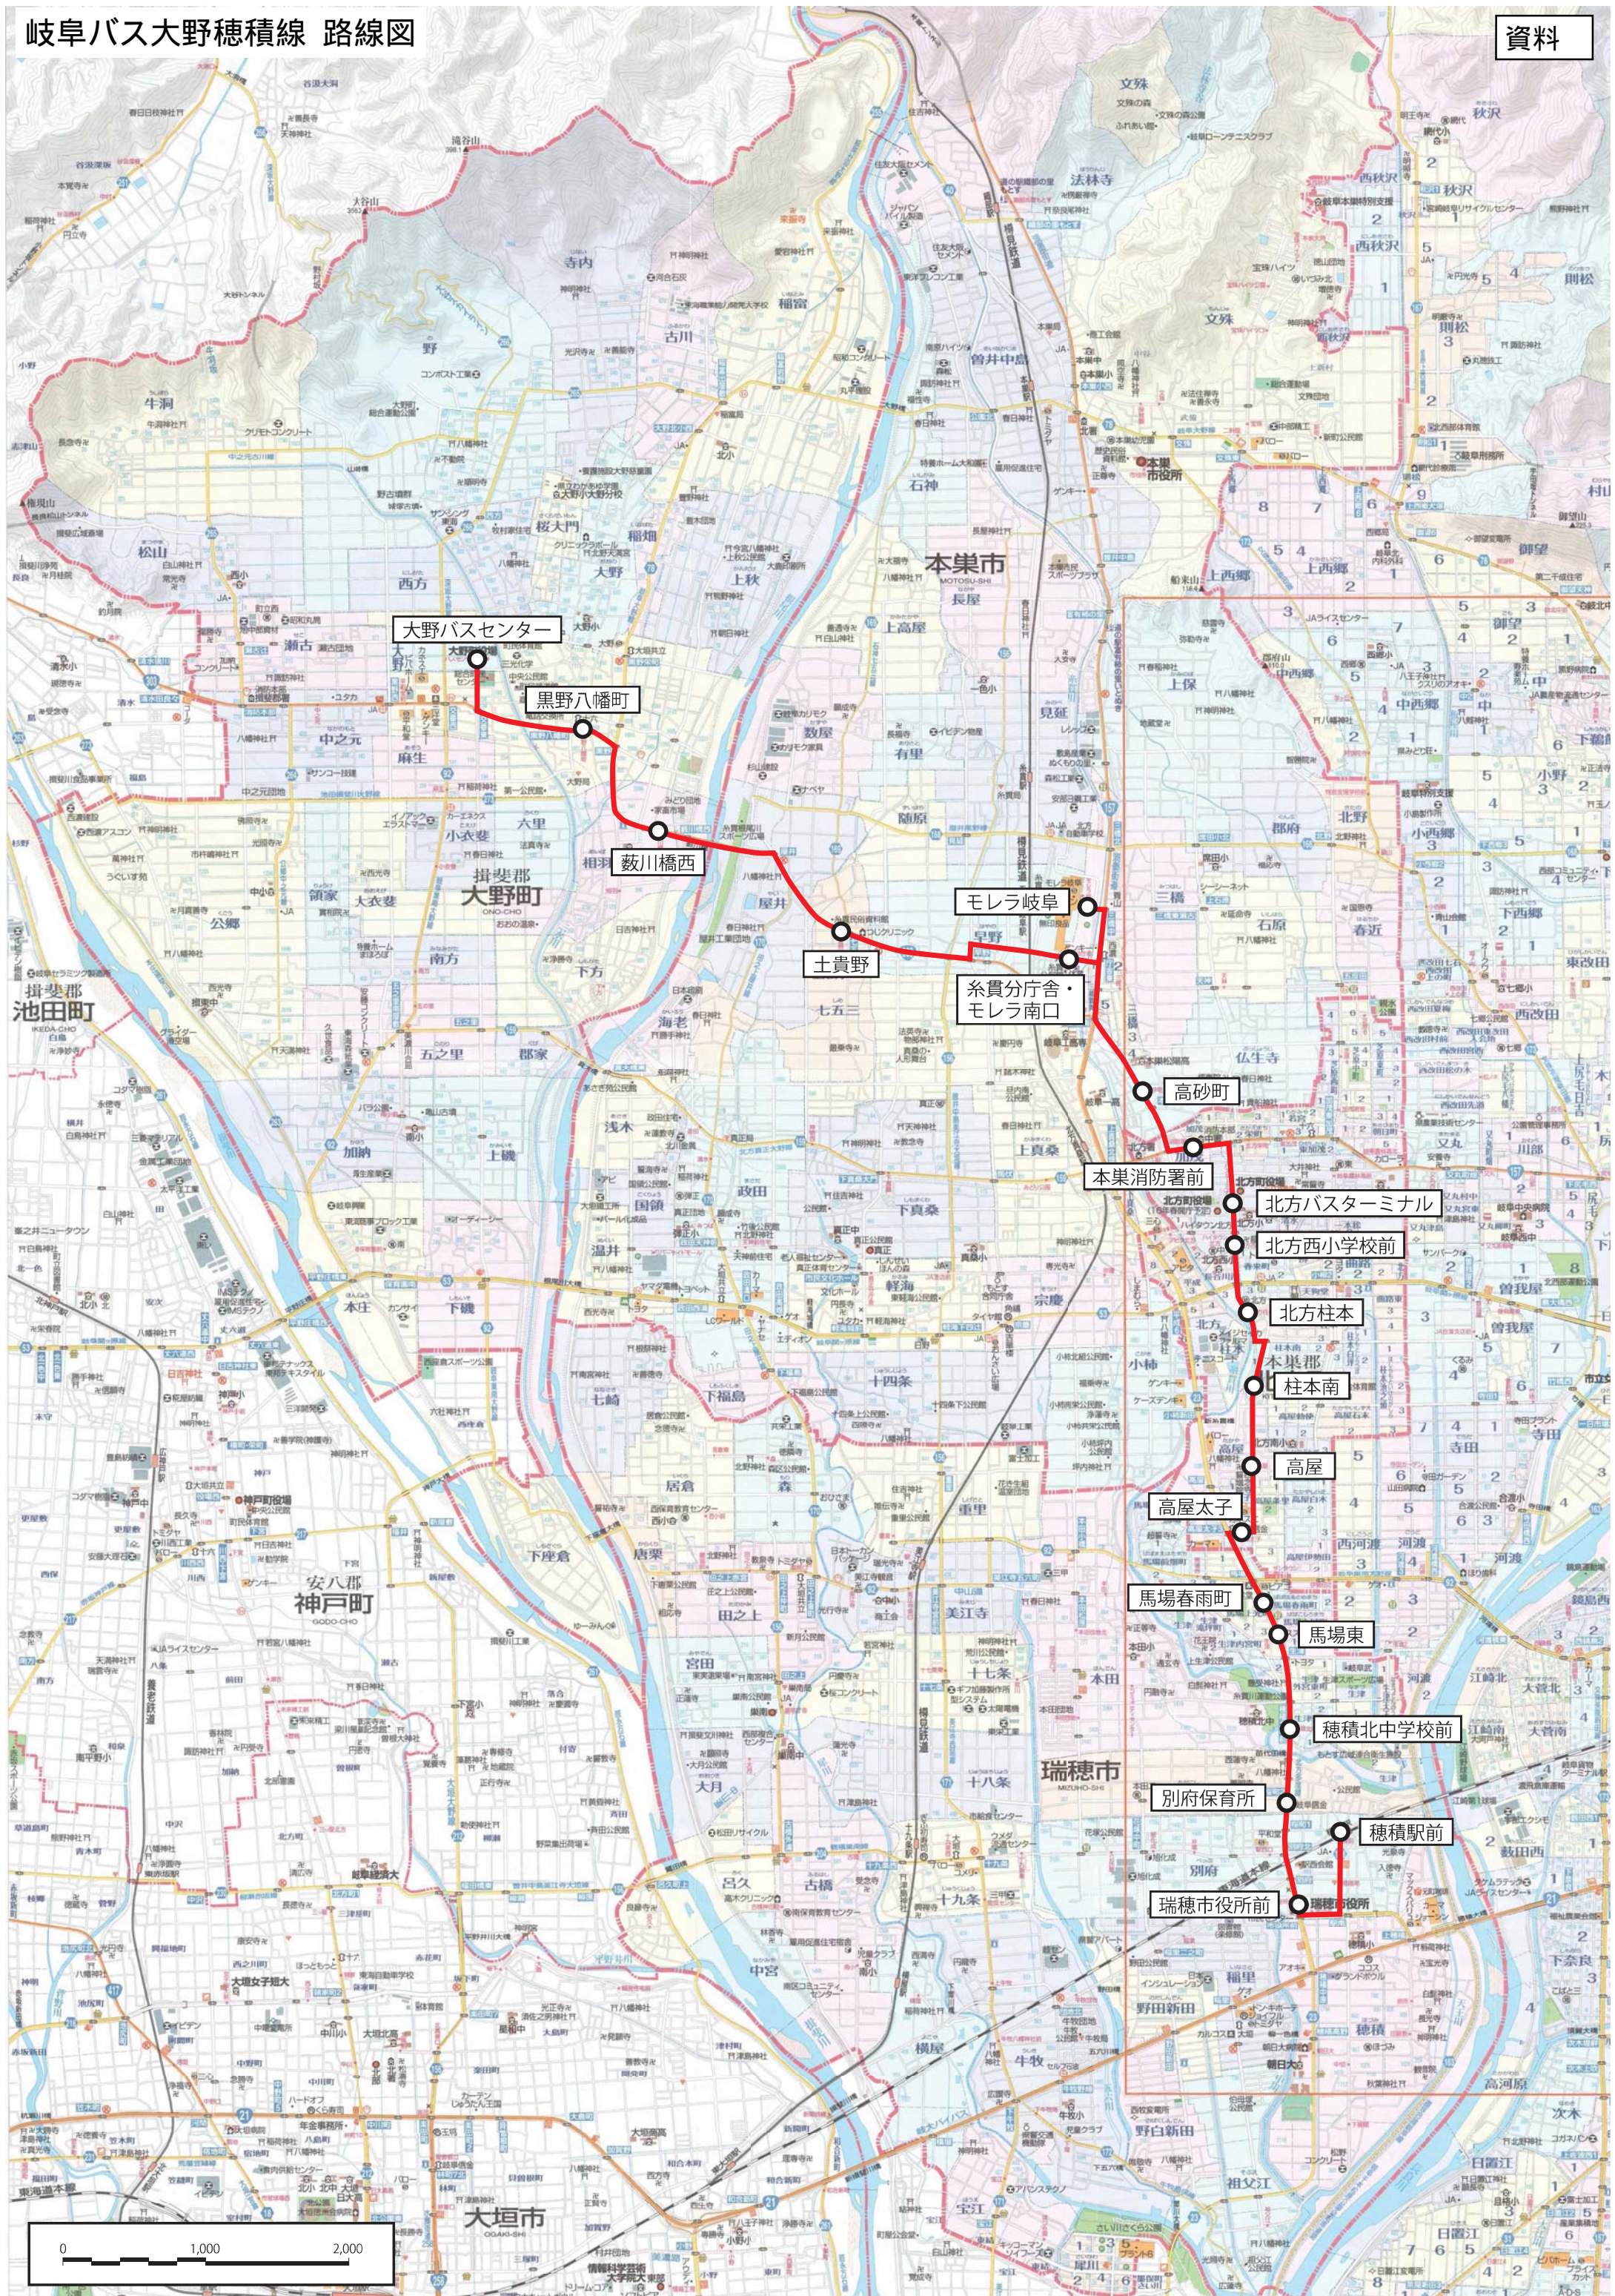

岐阜バス大野穂積線 路線図

資料

大野バスセンター

黒野八幡町

藪川橋西

モレラ岐阜

土貴野

糸貫分庁舎・モレラ南口

高砂町

本巣消防署前

北方バスターミナル

北方西小学校前

北方柱本

柱本南

高屋

高屋太子

馬場春雨町

馬場東

穂積北中学校前

別府保育所

穂積駅前

瑞穂市役所前

情報科学技術
大学院大東部