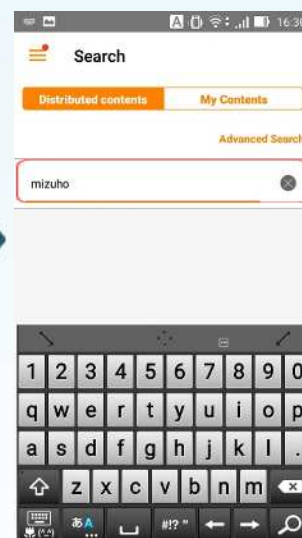

ごみ分別の手引きを 多言語で配信しています！

アプリ「Catalog Pocket」を使って、スマートフォンなどの
タブレット端末から「瑞穂市 ごみ分別の手引き」を見ることが
できます。

Catalog Pocket

無料でダウンロードできます。

●PC ブラウザ版

<http://www.catapoke.com>

check! こんな機能がついています

- 多言語翻訳機能
- 音声読み上げ機能
- 拡大機能
- テキストポップアップ機能

●アプリ版

Step.1

Step.2

Step.3

Step.4

Step.5