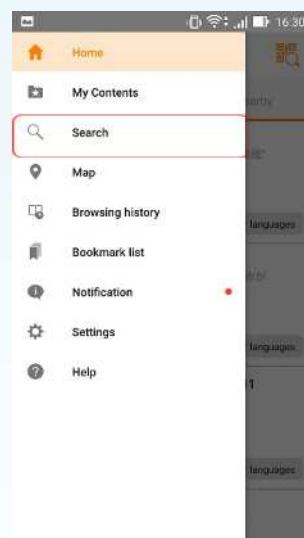

ごみ分別の手引きを 多言語で配信しています！

アプリ「Catalog Pocket」を使って、スマートフォンなどの
タブレット端末から「瑞穂市 ごみ分別の手引き」を見ることが
できます。

Catalog Pocket

無料でダウンロードできます。

●PC ブラウザ版

<http://www.catapoke.com>

check! こんな機能がついています

- 多言語翻訳機能
- 音声読み上げ機能
- 拡大機能
- テキストポップアップ機能

●アプリ版

Step.1

Step.2

Step.3

Step.4

Step.5