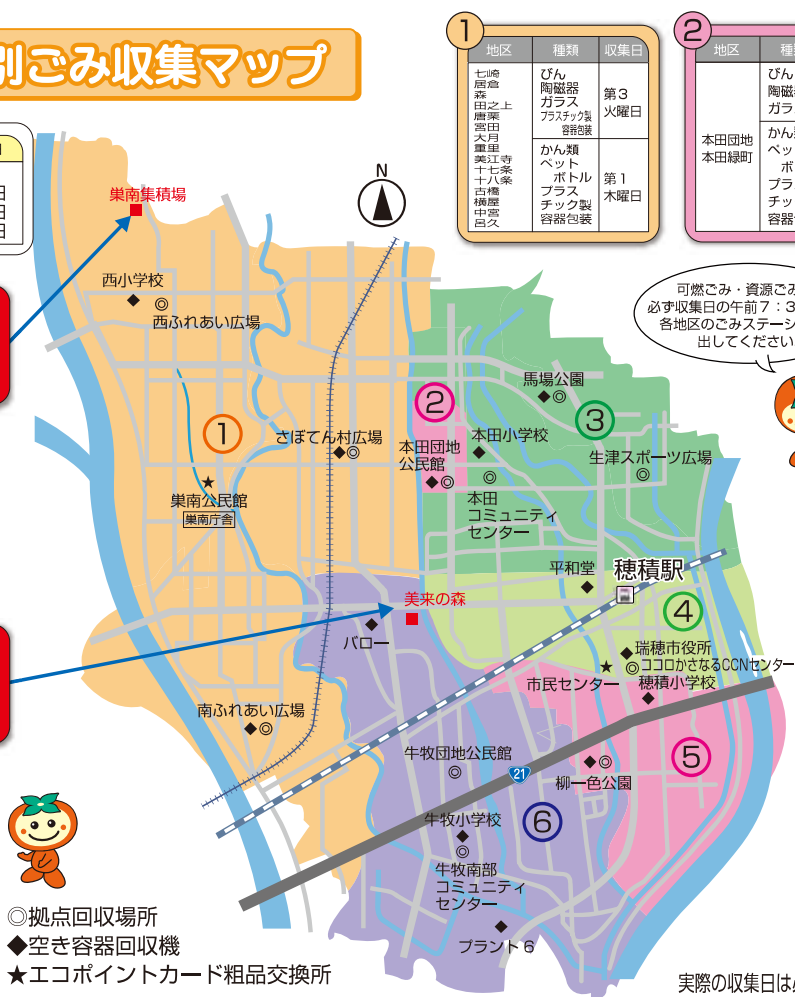

搬入場所

美来の森 瑞穂市十九条382-1

栗南(居倉)集積場 瑞穂市居倉840-1

※搬入日は変更となる場合がありますので、広報カレンダーでご確認ください。
 搬入の際、免許証により瑞穂市民であることの確認をしています。免許証の住所が瑞穂市でない場合は、別途申請が必要になりますので環境課までお問い合わせください。

地区別ごみ収集マップ

①～⑥

地区	種類	収集日
全地区	可燃ごみ	毎週 月曜日 水曜日 金曜日

指定搬入場所	種類	収集日
栗南集積場 (直接搬入)	粗大ごみ等	第2水曜日 第3水曜日 第4日曜日

指定搬入場所	種類	収集日
美来の森 (直接搬入)	粗大ごみ等	毎週水曜日 第4日曜日

地区	種類	収集日
七崎 藤森 田之上 藤葉田 大月 重屋 美江寺 十七条 十八条 古橋 横屋 出雲 白久	びん 陶磁器 ガラス プラスチック製 容器包装	第3 火曜日
	かん類 ペット ボトル プラス チック製 容器包装	第1 木曜日

地区	種類	収集日
福里 穂積 (多利を除く)	びん 陶磁器 ガラス	第1 火曜日
	かん類 ペット ボトル プラス チック製 容器包装	第1 木曜日

地区	種類	収集日
十九条 牛牧 宝江 野白新田 野白新田 祖父江 犀川	びん 陶磁器 ガラス	第4 火曜日
	かん類 ペット ボトル プラス チック製 容器包装	第4 木曜日

可燃ごみ・資源ごみは、必ず収集日の午前7:30までに各地区のごみステーションに出してください。

- 拠点回収場所
- ◆空き容器回収機
- ★エコポイントカード粗品交換所

実際の収集日は必ず広報カレンダーにて確認してください。