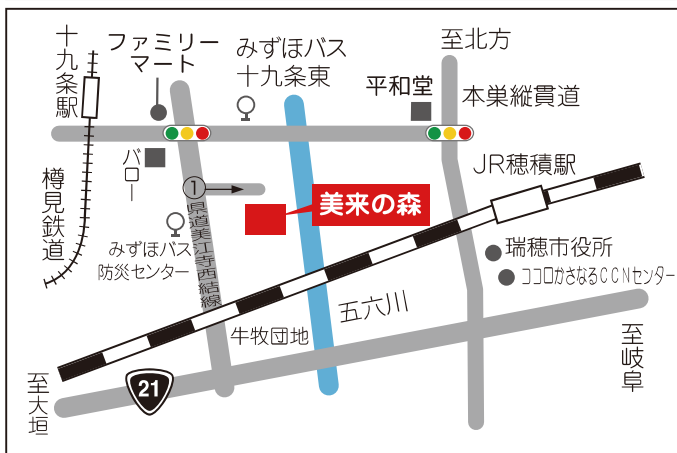

搬入場所

美来の森 瑞穂市十九条382-1

栗南(居倉)集積場 瑞穂市居倉840-1

※搬入日は変更となる場合がありますので、広報カレンダーでご確認ください。
 搬入の際、免許証により瑞穂市民であることの確認をしています。免許証の住所が瑞穂市でない場合は、別途申請が必要になりますので環境課までお問い合わせください。

地区別ごみ収集マップ

①～⑥

地区	種類	収集日
全地区	可燃ごみ	毎週 月曜日 水曜日 金曜日

指定搬入場所	種類	収集日
栗南集積場 (直接搬入)	粗大ごみ等	第2水曜日 第3水曜日 第4日曜日

指定搬入場所	種類	収集日
美来の森 (直接搬入)	粗大ごみ等	毎週水曜日 第4日曜日

地区	種類	収集日
七崎 藤森 田之上 藤葉田 大月 重屋 美江寺 十七条 十八条 古橋 横屋 出雲 白久	びん 陶磁器 ガラス プラスチック製 容器包装	第3 火曜日
	かん類 ペット ボトル プラス チック製 容器包装	第1 木曜日

地区	種類	収集日
本田団地 本田線町	びん 陶磁器 ガラス	第1 火曜日
	かん類 ペット ボトル プラス チック製 容器包装	第1 木曜日

地区	種類	収集日
馬場 生津 只越	びん 陶磁器 ガラス	第3 火曜日
本田 (本田団地 本田線町を除く)	かん類 ペット ボトル プラス チック製 容器包装	第3 木曜日

地区	種類	収集日
別府 穂積 (多利のみ)	びん 陶磁器 ガラス	第2 火曜日
	かん類 ペット ボトル プラス チック製 容器包装	第2 木曜日

地区	種類	収集日
福里 穂積 (多利を除く)	びん 陶磁器 ガラス	第1 火曜日
	かん類 ペット ボトル プラス チック製 容器包装	第1 木曜日

地区	種類	収集日
十九条 牛牧 宝江 野白新田 野白新田 祖父江 犀川	びん 陶磁器 ガラス	第4 火曜日
	かん類 ペット ボトル プラス チック製 容器包装	第4 木曜日

可燃ごみ・資源ごみは、必ず収集日の午前7:30までに各地区のごみステーションに出してください。