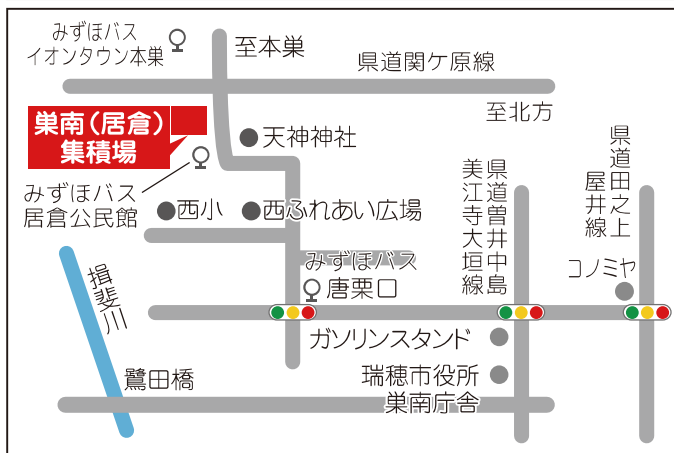

搬入場所

美来の森 瑞穂市十九条382-1

栗南(居倉)集積場 瑞穂市居倉840-1

※搬入日は変更となる場合がありますので、広報カレンダーでご確認ください。
 搬入の際、免許証により瑞穂市民であることの確認をしています。免許証の住所が瑞穂市でない場合は、別途申請が必要になりますので環境課までお問い合わせください。

地区別ごみ収集マップ

①～⑥

地区	種類	収集日
全地区	可燃ごみ	毎週 月曜日 水曜日 金曜日

指定搬入場所	種類	収集日
栗南集積場 (直接搬入)	粗大ごみ等	第2水曜日 第3水曜日 第4日曜日

指定搬入場所	種類	収集日
美来の森 (直接搬入)	粗大ごみ等	毎週水曜日 第4日曜日

地区	種類	収集日
七崎 藤森 田之上 藤葉田 大月 重屋 美江寺 十七条 十八条 古橋 横屋 出雲 白久	びん 陶磁器 ガラス プラスチック製 容器包装	第3 火曜日
	かん類 ペット ボトル プラス チック製 容器包装	第1 木曜日

地区	種類	収集日
本田団地 本田線町	びん 陶磁器 ガラス	第1 火曜日
	かん類 ペット ボトル プラス チック製 容器包装	第1 木曜日

地区	種類	収集日
馬場 生津 只越	びん 陶磁器 ガラス	第3 火曜日
本田 (本田団地 本田線町を除く)	かん類 ペット ボトル プラス チック製 容器包装	第3 木曜日

地区	種類	収集日
別府 穂積 (多利のみ)	びん 陶磁器 ガラス	第2 火曜日
	かん類 ペット ボトル プラス チック製 容器包装	第2 木曜日

地区	種類	収集日
福里 穂積 (多利を除く)	びん 陶磁器 ガラス	第1 火曜日
	かん類 ペット ボトル プラス チック製 容器包装	第1 木曜日

地区	種類	収集日
十九条 牛牧 宝江 野白新田 野白新田 祖父江 犀川	びん 陶磁器 ガラス	第4 火曜日
	かん類 ペット ボトル プラス チック製 容器包装	第4 木曜日

可燃ごみ・資源ごみは、必ず収集日の午前7:30までに各地区のごみステーションに出してください。