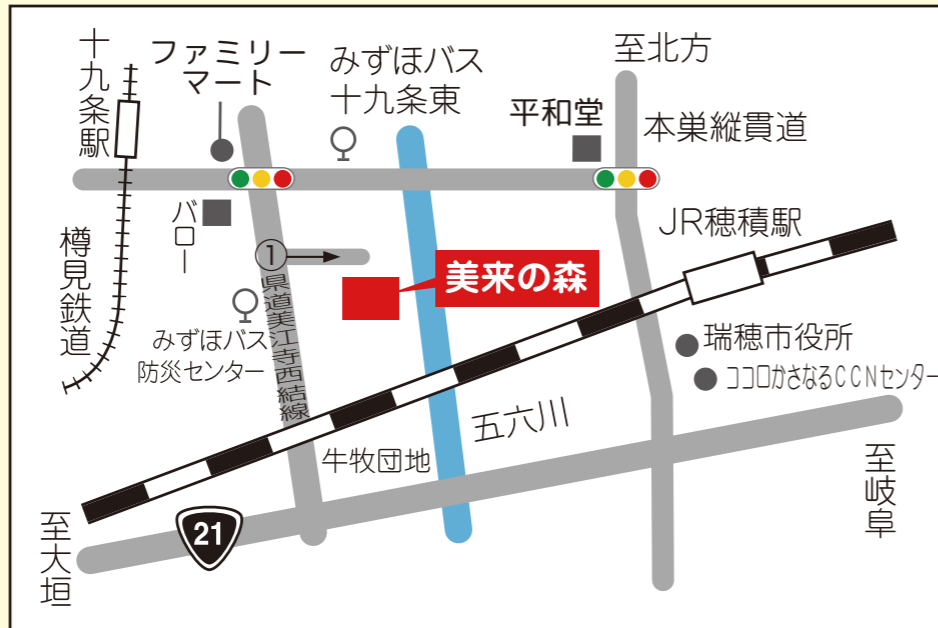

指定搬入場所

美来の森・巣南集 積場で出せるもの

指定搬入場所

① 県道美江寺西結線から進入（東進約400m）して下さい。

搬入日

美来の森 瑞穂市十九条382-1

巣南(居倉)集積場 瑞穂市居倉840-1

搬入日

美来の森 毎週 水 曜日、毎月第 4 日 曜日 午前9:00～正午まで	有料 粗大ごみ	無料 家庭用インクカートリッジ (美来の森のみ)	有害ごみ	びん かん 古紙類	巣南集積場 毎月第 2・3 水 曜日、毎月第 4 日 曜日 午前9:00～正午まで
		陶磁器類・ガラス類			

美来の森 月火水木金日 曜日 午後2:00～午後4:00まで	無料 ㊦マークの 容器包装 (プラスチック製容器包装)	無料 家庭用インクカートリッジ (美来の森のみ)	有害ごみ	びん かん 古紙類	巣南集積場 毎月第 2・3 水 曜日、毎月第 4 日 曜日 午前9:00～正午まで
		陶磁器類・ガラス類			