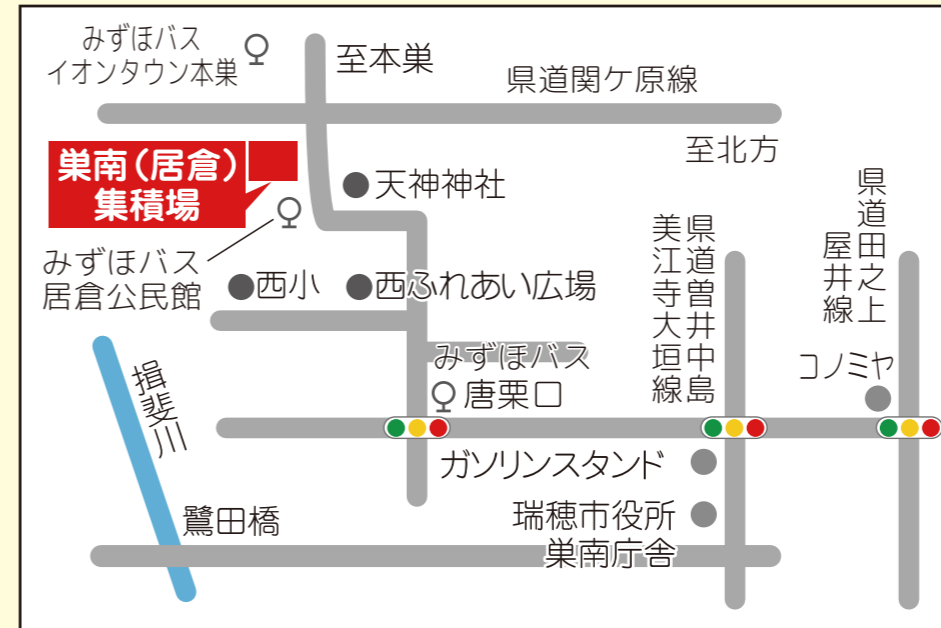

指定搬入場所

美来の森・巣南集 積場で出せるもの

指定搬入場所

① 県道美江寺西結線から進入（東進約400m）して下さい。

搬入日

美来の森 瑞穂市十九条382-1

巣南(居倉)集積場 瑞穂市居倉840-1

搬入日

美来の森 毎週 水 曜日、毎月第 4 日 曜日 午前9:00～正午まで	有料 粗大ごみ	無料 家庭用インクカートリッジ (美来の森のみ)	有害ごみ	びん かん 古紙類	巣南集積場 毎月第 2・3 水 曜日、毎月第 4 日 曜日 午前9:00～正午まで
		陶磁器類・ガラス類			

美来の森 月火水木金日 曜日 午後2:00～午後4:00まで	無料 ㊦マークの 容器包装 (プラスチック製容器包装)	無料 家庭用インクカートリッジ (美来の森のみ)	有害ごみ	びん かん 古紙類	巣南集積場 毎月第 2・3 水 曜日、毎月第 4 日 曜日 午前9:00～正午まで
		陶磁器類・ガラス類			