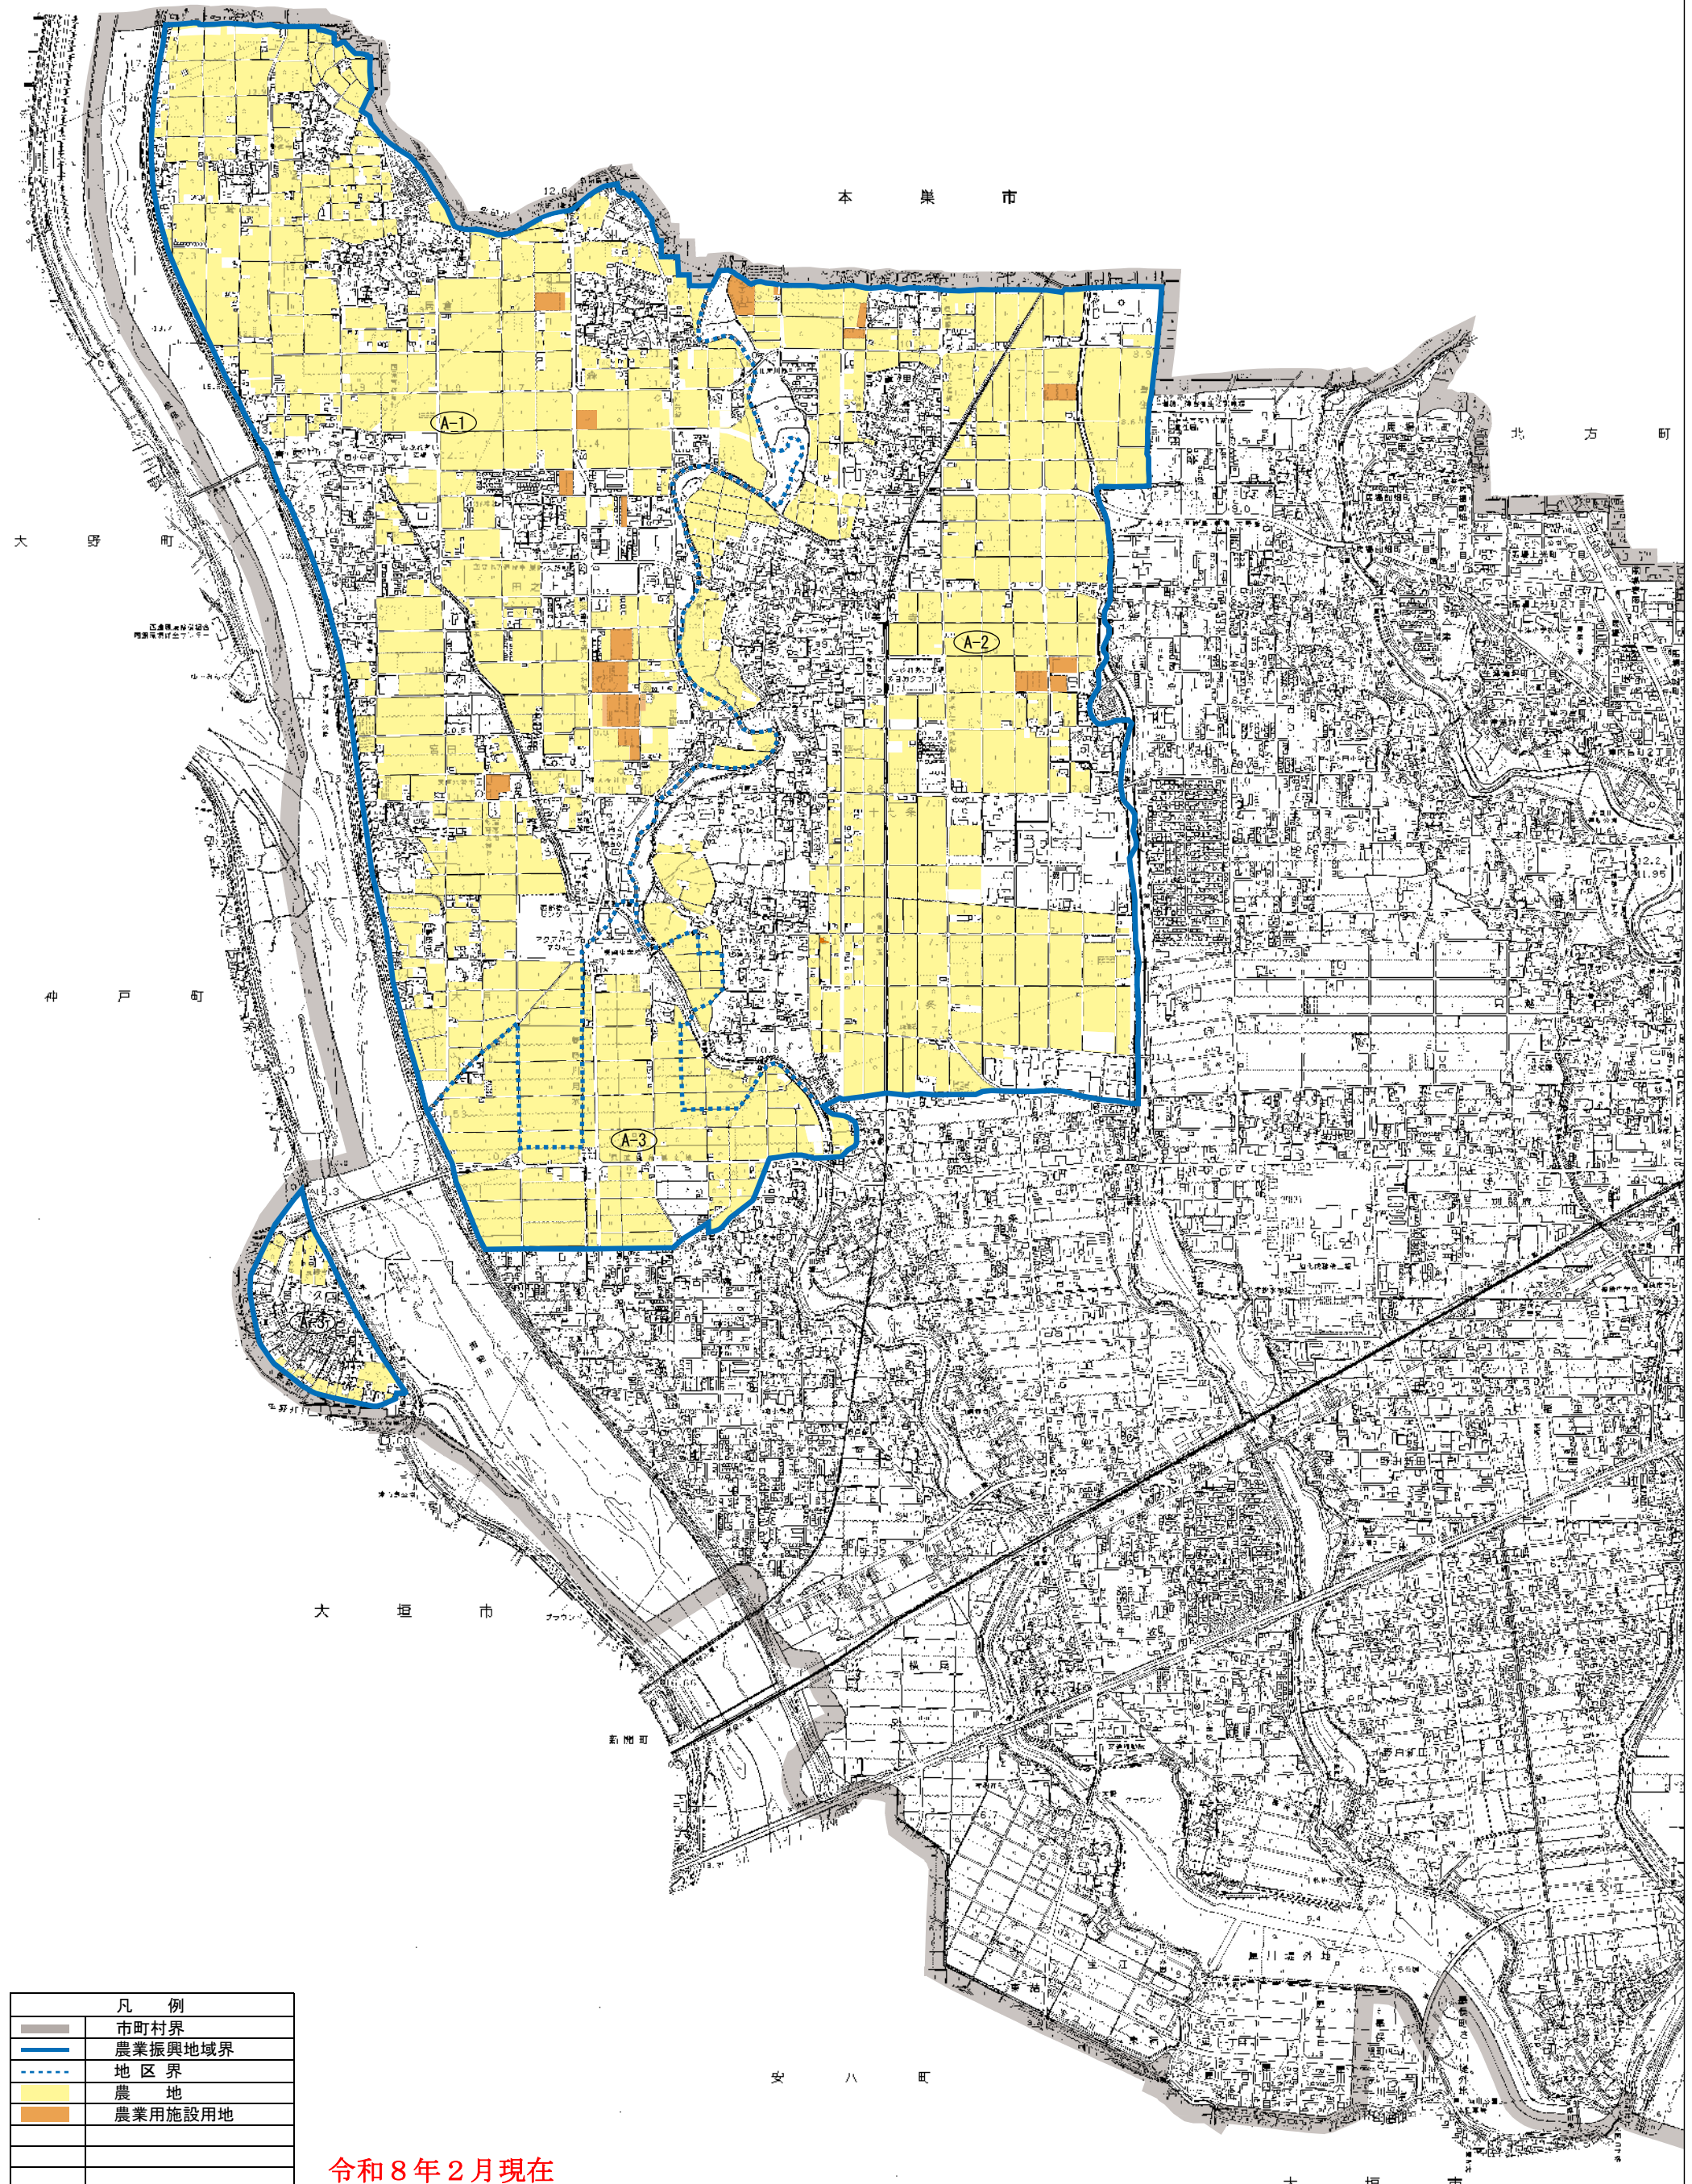

瑞穂農業振興地域整備計画 付図1号

土地利用計画図

凡例	
	市町村界
	農業振興地域界
	地区界
	農地
	農業用施設用地

令和8年2月現在

1:10,000
0 100 500 1000m