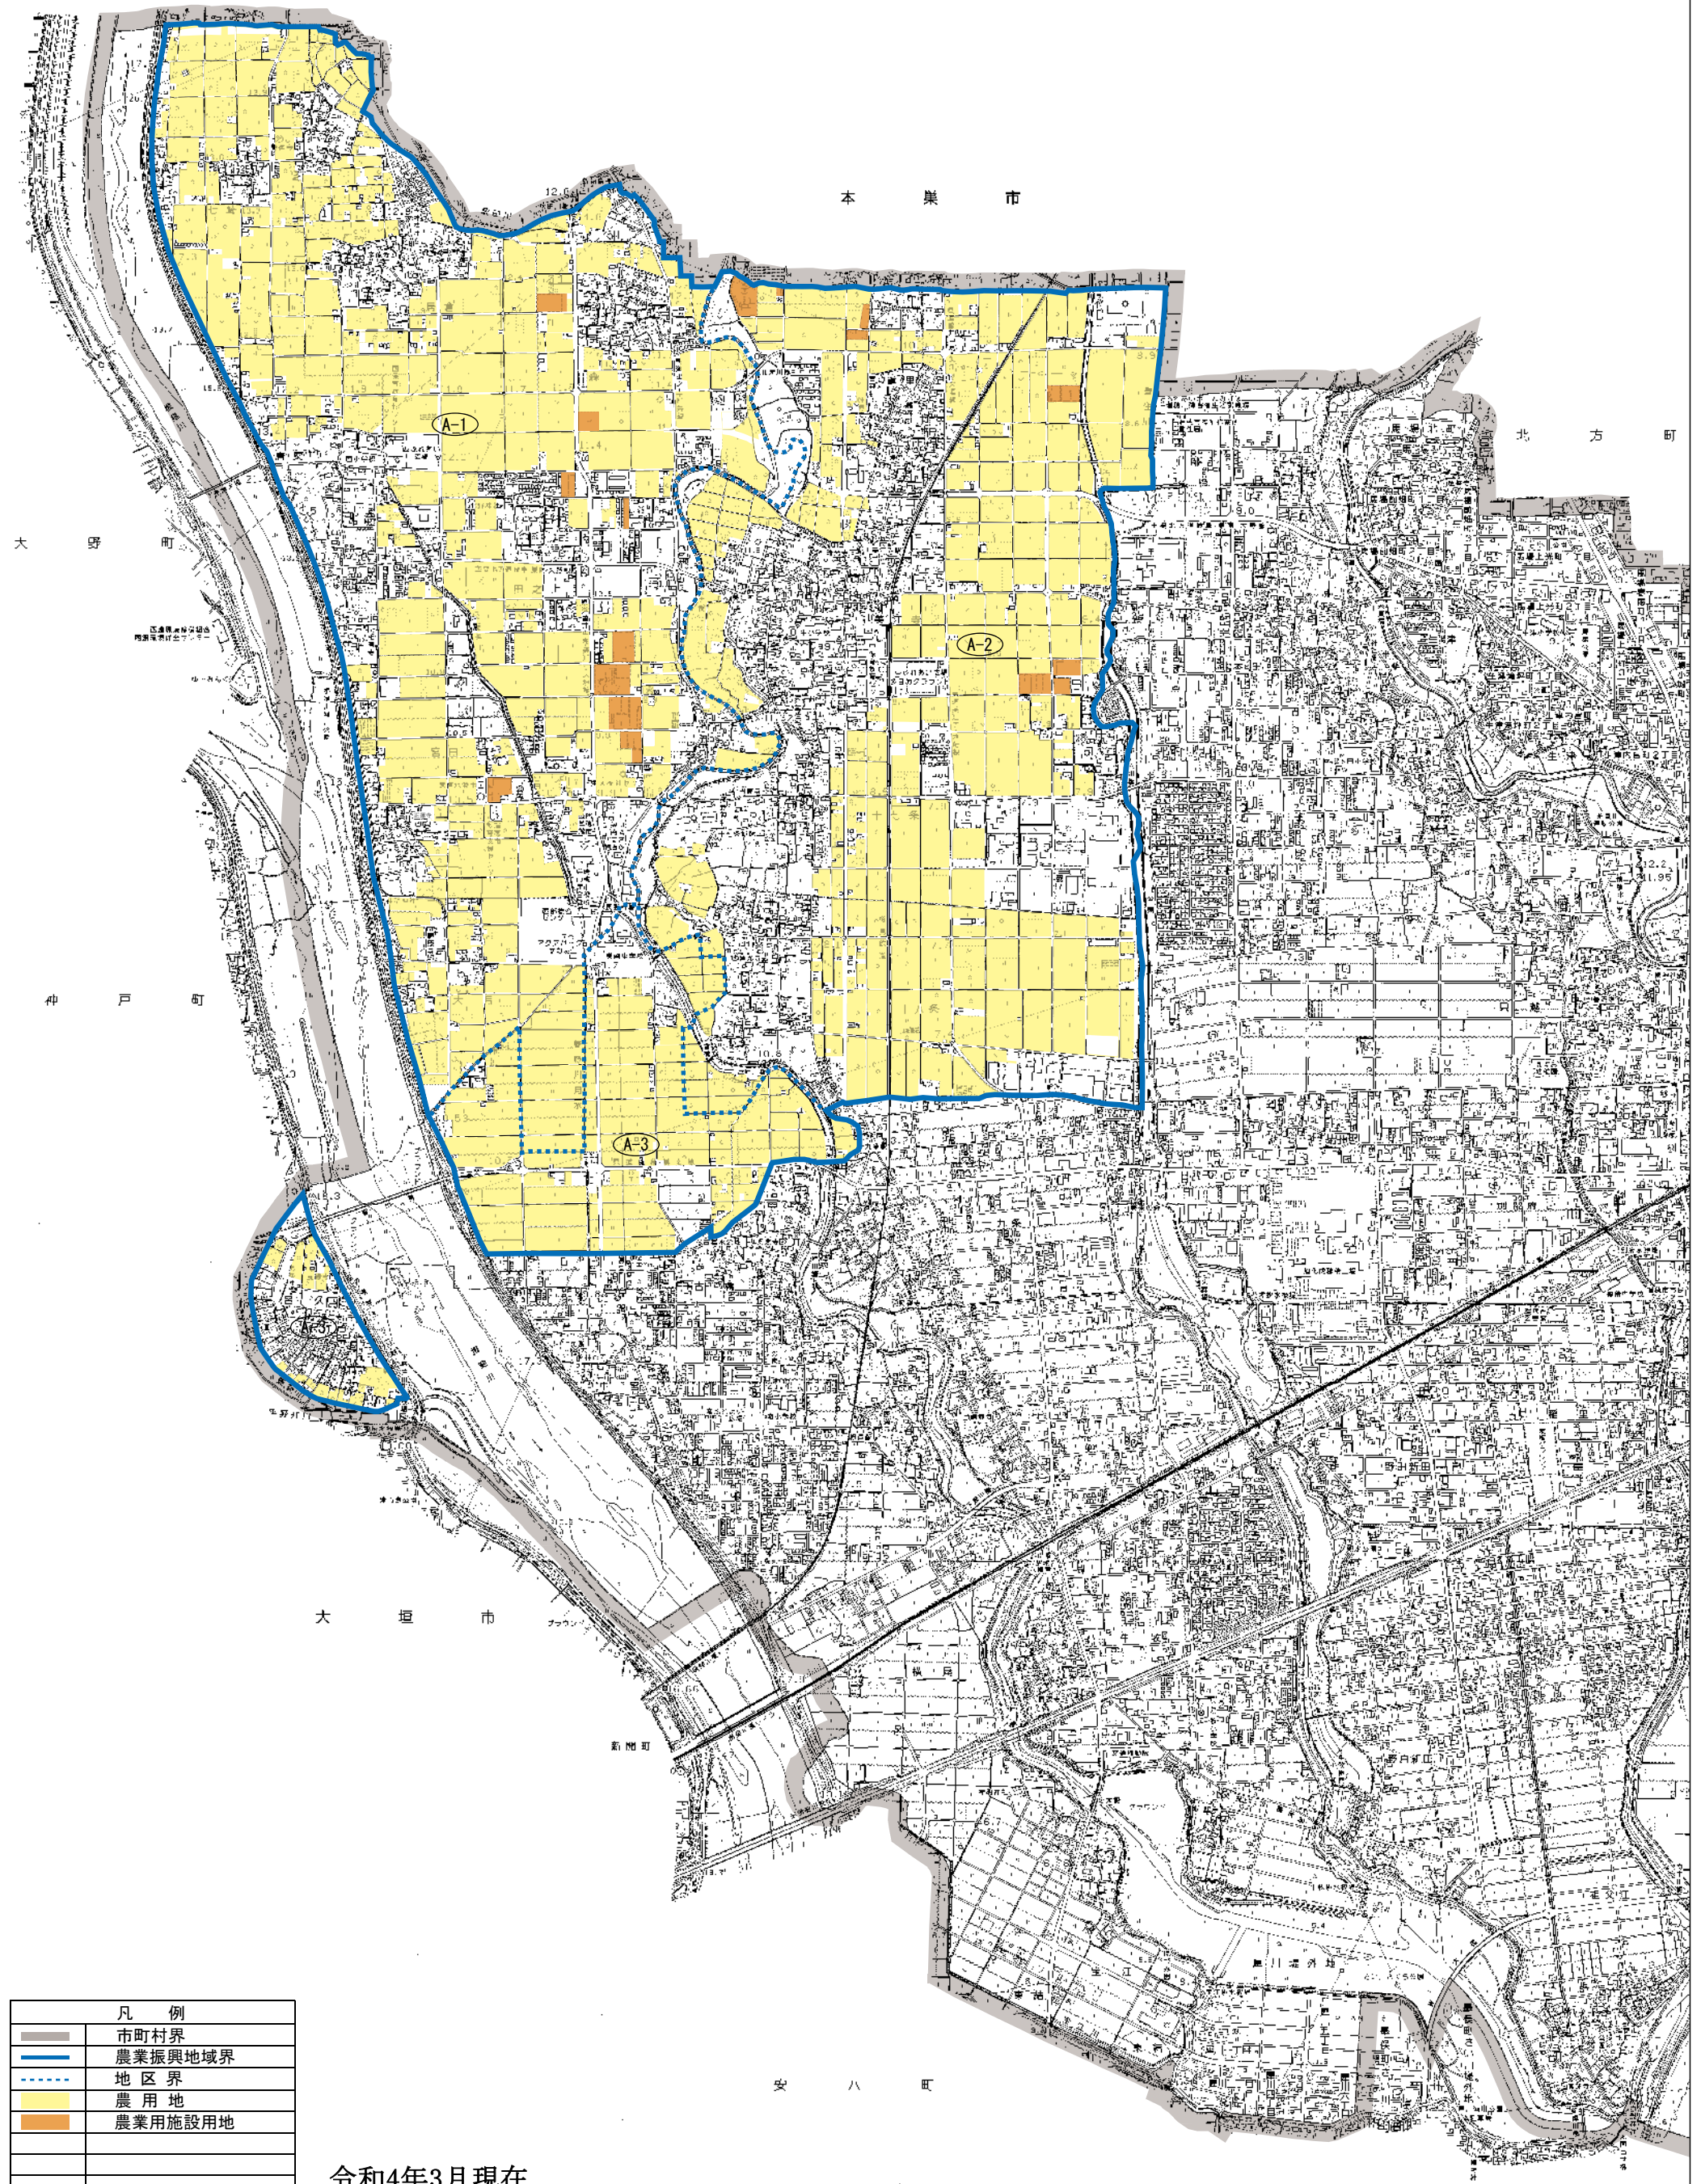

瑞穂農業振興地域整備計画 付図1号

土地利用計画図

凡例	
	市町村界
	農業振興地域界
	地区界
	農用地
	農業用施設用地

令和4年3月現在

1:10,000  
0 100 500 1000m

大垣市