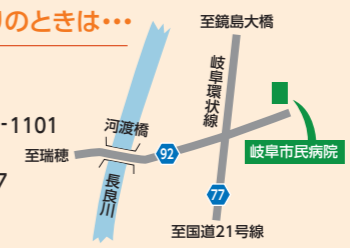

くわしくは、「ごみ分別の手引き」をご覧ください 環境課 ☎327-4127

休日のお医者さんはこちらへ

もとす広域連合休日急患診療所

■診療科目 内科・小児科 ■診療時間 9:00~16:00
■問い合わせ ☎058-323-0523

医療機関情報を提供しています

救急相談センターぎふ
#7119 (24時間365日受付)

お子様が夜間に急な病気でお困りのときは…

岐阜市民病院
平日・土曜日の19:30~23:00
小児夜間急病センター ☎058-251-1101
日曜・祝日・年末年始の19:00~23:00
休日急病センター ☎058-253-7277
23:00~翌朝8:00
救急外来 ☎058-251-1101

休日・夜間の小児救急電話相談

■電話番号
#8000(全国統一、プッシュ回線)
☎058-240-4199(専用回線)

■受付時間
月~金曜日 18:00~翌朝8:00
土曜・休日 8:00~翌朝8:00

日 Sunday	月 Monday	火 Tuesday	水 Wednesday	木 Thursday	金 Friday	土 Saturday
					1 乳児健康診査 保セ すまいる教室 14:00~15:30 Cセ 脳いきいき教室 14:00~15:30 南コミ 美来の森 14:00~16:00	2
3 美来の森 14:00~16:00	4 ここに運動教室 10:00 本コミ 脳いきいき教室 14:00~15:30 老福 休	5 乳児健康診査 保セ 行政・法律・心配 13:00~15:00 老福 ここに運動教室 10:00 南コミ	6 産後ママくらぶ 10:00~10:10 保セ あたまの健康チェック 13:30~16:30 Cセ	7 ココロ 13:30~15:30 Cセ すまいる教室 14:00~15:30 老福	8 2歳児相談 保セ 脳いきいき教室 14:00~15:30 南コミ 美来の森 14:00~16:00	9
10 美来の森 14:00~16:00	11 ここに運動教室 10:00 教セ ここに運動教室 13:00 北コミ 脳いきいき教室 14:00~15:30 老福 休	12 法律・心配 13:00~15:00 Cセ 健康相談 14:00~14:30 保セ ここに運動教室 13:00 市セ すまいる教室 14:00~15:30 本コミ	13 妊産婦・乳幼児相談 保セ ほほえみ 13:30~15:30 Cセ みんなずっとほっとカフェ 9:30~11:00 浄明寺 あたまの健康チェック 13:30~16:30 Cセ ここに運動教室 13:00 北コミ	14 1歳6か月児健康診査 保セ 瑞法 13:30~15:30 Cセ 社 瑞穂大学 合同閉講式 13:30~15:00 Cセ	15 10か月児相談 保セ パパママくらぶ 18:45~19:00 保セ 赤ちゃんをお風呂に入れてみよう! 脳いきいき教室 14:00~15:30 南コミ 美来の森 14:00~16:00	16
17 美来の森 14:00~16:00	18 1歳6か月児健康診査 保セ 脳いきいき教室 14:00~15:30 老福 休	19 10か月児相談 保セ パパママくらぶ 沐浴講座 13:15~13:30 保セ 人権・身障 Cセ 法律・心配 老福 13:00~15:00 みんなずっとほっとカフェ 10:00~11:30 いなほの家 ここに運動教室 10:00 南コミ	20 春分の日	21 2歳児相談 保セ 親子ふれあい教室 保セ 社 瑞法 13:00~16:00 Cセ みんなずっとほっとカフェ 9:30~11:00 清流ぶらす すまいる教室 14:00~15:30 南コミ	22 3歳児健康診査 保セ 離乳食教室 保セ 脳いきいき教室 14:00~15:30 南コミ 美来の森 14:00~16:00	23
24 市政20周年記念 NHKのど自慢 11:00~13:15 Cセ	25 3歳児健康診査 保セ ここに運動教室 13:00 市セ 脳いきいき教室 14:00~15:30 老福 休	26 法律・心配 13:00~15:00 Cセ ここに運動教室 10:00 教セ	27 パパママくらぶ プレママの赤ちゃんお世話講座 13:15~13:30 保セ ここに運動教室 13:00 北コミ あたまの健康チェック 13:30~16:30 Cセ すまいる教室 14:00~15:30 Cセ	28 瑞法 13:30~15:30 Cセ	29 脳いきいき教室 14:00~15:30 南コミ 納 住宅使用料(3月分) 休 美来の森 14:00~16:00	30
31 美来の森 14:00~16:00						