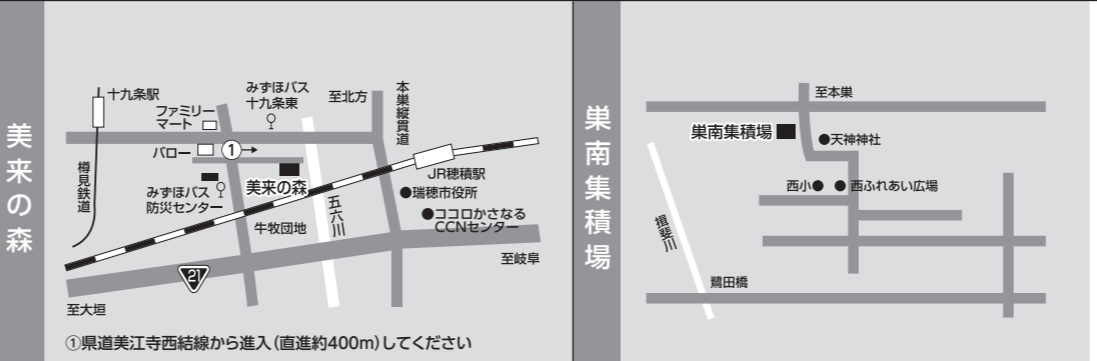

可燃ごみ収集袋・粗大ごみ処理袋・処理シール販売店舗

※可燃ごみ収集袋のみ

店名		販売品	
セブンイレブン	田之上倉町店 瑞穂駅前店 瑞穂馬場小町1丁目店 瑞穂馬場上光店 瑞穂市別府店 瑞穂白新田店	ファミリーマート 野白新田店 瑞穂瑞穂店 瑞穂牛牧店 瑞穂大石店 瑞穂十九東店 瑞穂中原店 瑞穂本田店*	トミダヤ 飯大店 コノミヤ 栗南店 パロー 瑞穂店 平和堂 瑞穂店 マックスバリュ 瑞穂店 メガドンキホーテ 大石インター店 ドン・キホーテ 大石インター店
ローソン	瑞穂牛牧北店 瑞穂馬場上光店 瑞穂本田店	アピタ 北方店 イオン ザ・ビッグエクストラ本南店 源氏屋酒店 SUPER CENTER PLANT-6 かぬ広*	DCM21 瑞穂店 DCM 真正店 チノカントラップコスメ 瑞穂店 本栗北方店* カネスエ 北方店*
ミニストップ	栗南町店 瑞穂只越店 瑞穂朝日大学前店 瑞穂宝江店	スギ薬局 瑞穂駅前店 真正店 瑞穂店 ドラッグユタカ 北方南店 水野米穀	V.drug 豊原店 瑞穂本田店 瑞穂店 ほづみ薬局 まつい屋金物店 学納総合社みづほ 事務用品あみぐる

全域 可燃物 全域収集 7:30までに各地区集積場へ!

戸別収集日 ※要予約
戸別収集電話 予約日 13:00~16:00

穂積地区 ガラス類・陶磁器類・ビン
ガラス類・陶磁器類・古紙類
ビン・カン類・有言ごみ
家庭用インクカートリッジ
剪定木・プラ容器
燃点回収

栗南地区 ガラス類・陶磁器類
ビン・プラ容器
粗大ごみ全般・衣類・ガラス類
陶磁器類・古紙・ビン・カン類
有言ごみ・家庭用インク
カートリッジ
燃点回収
粗大ごみ袋のみ

くわしくは、「ごみ分別の手引き」をご覧ください 環境課 327-4127