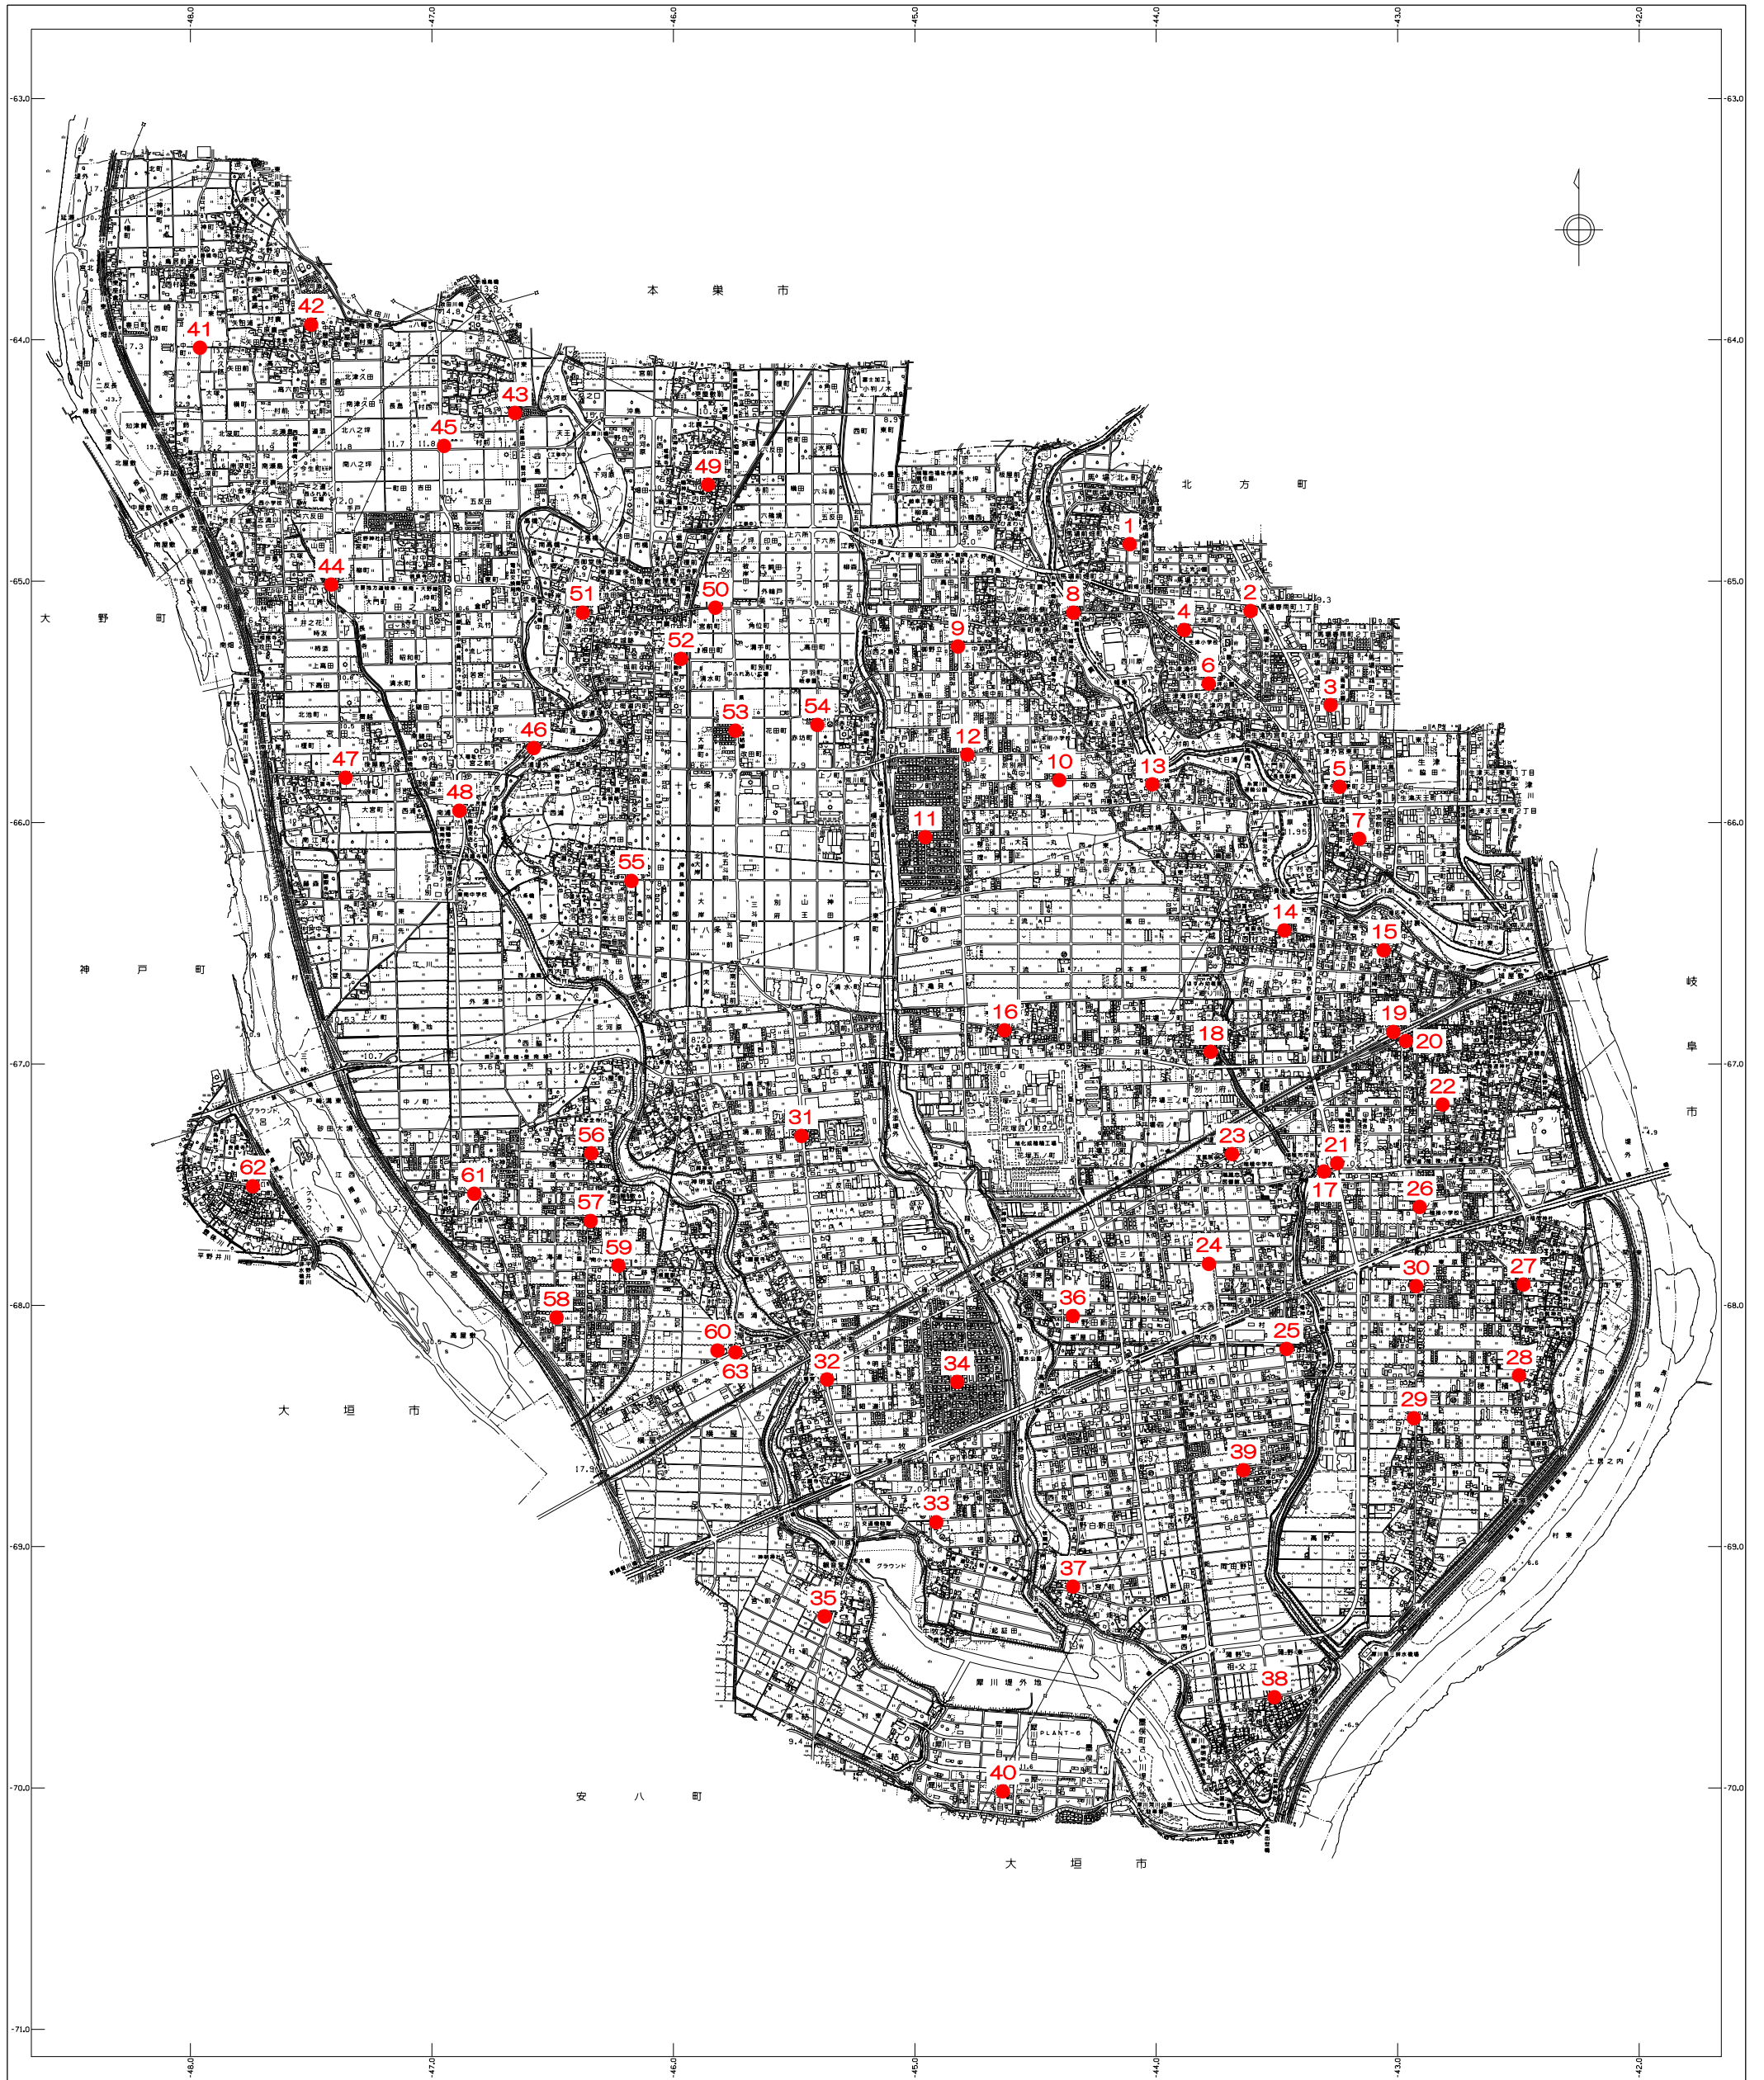

選挙運動用ポスター掲示板設置箇所（令和6年市議選）

1. 本図は、平成18年3月作成の1:25,000地形図基本図を縮小複製したものである。
2. 平成21年1月部分改正したものである。

1:25,000

計画機関 瑞穂市
作業機関 朝日航洋株式会社