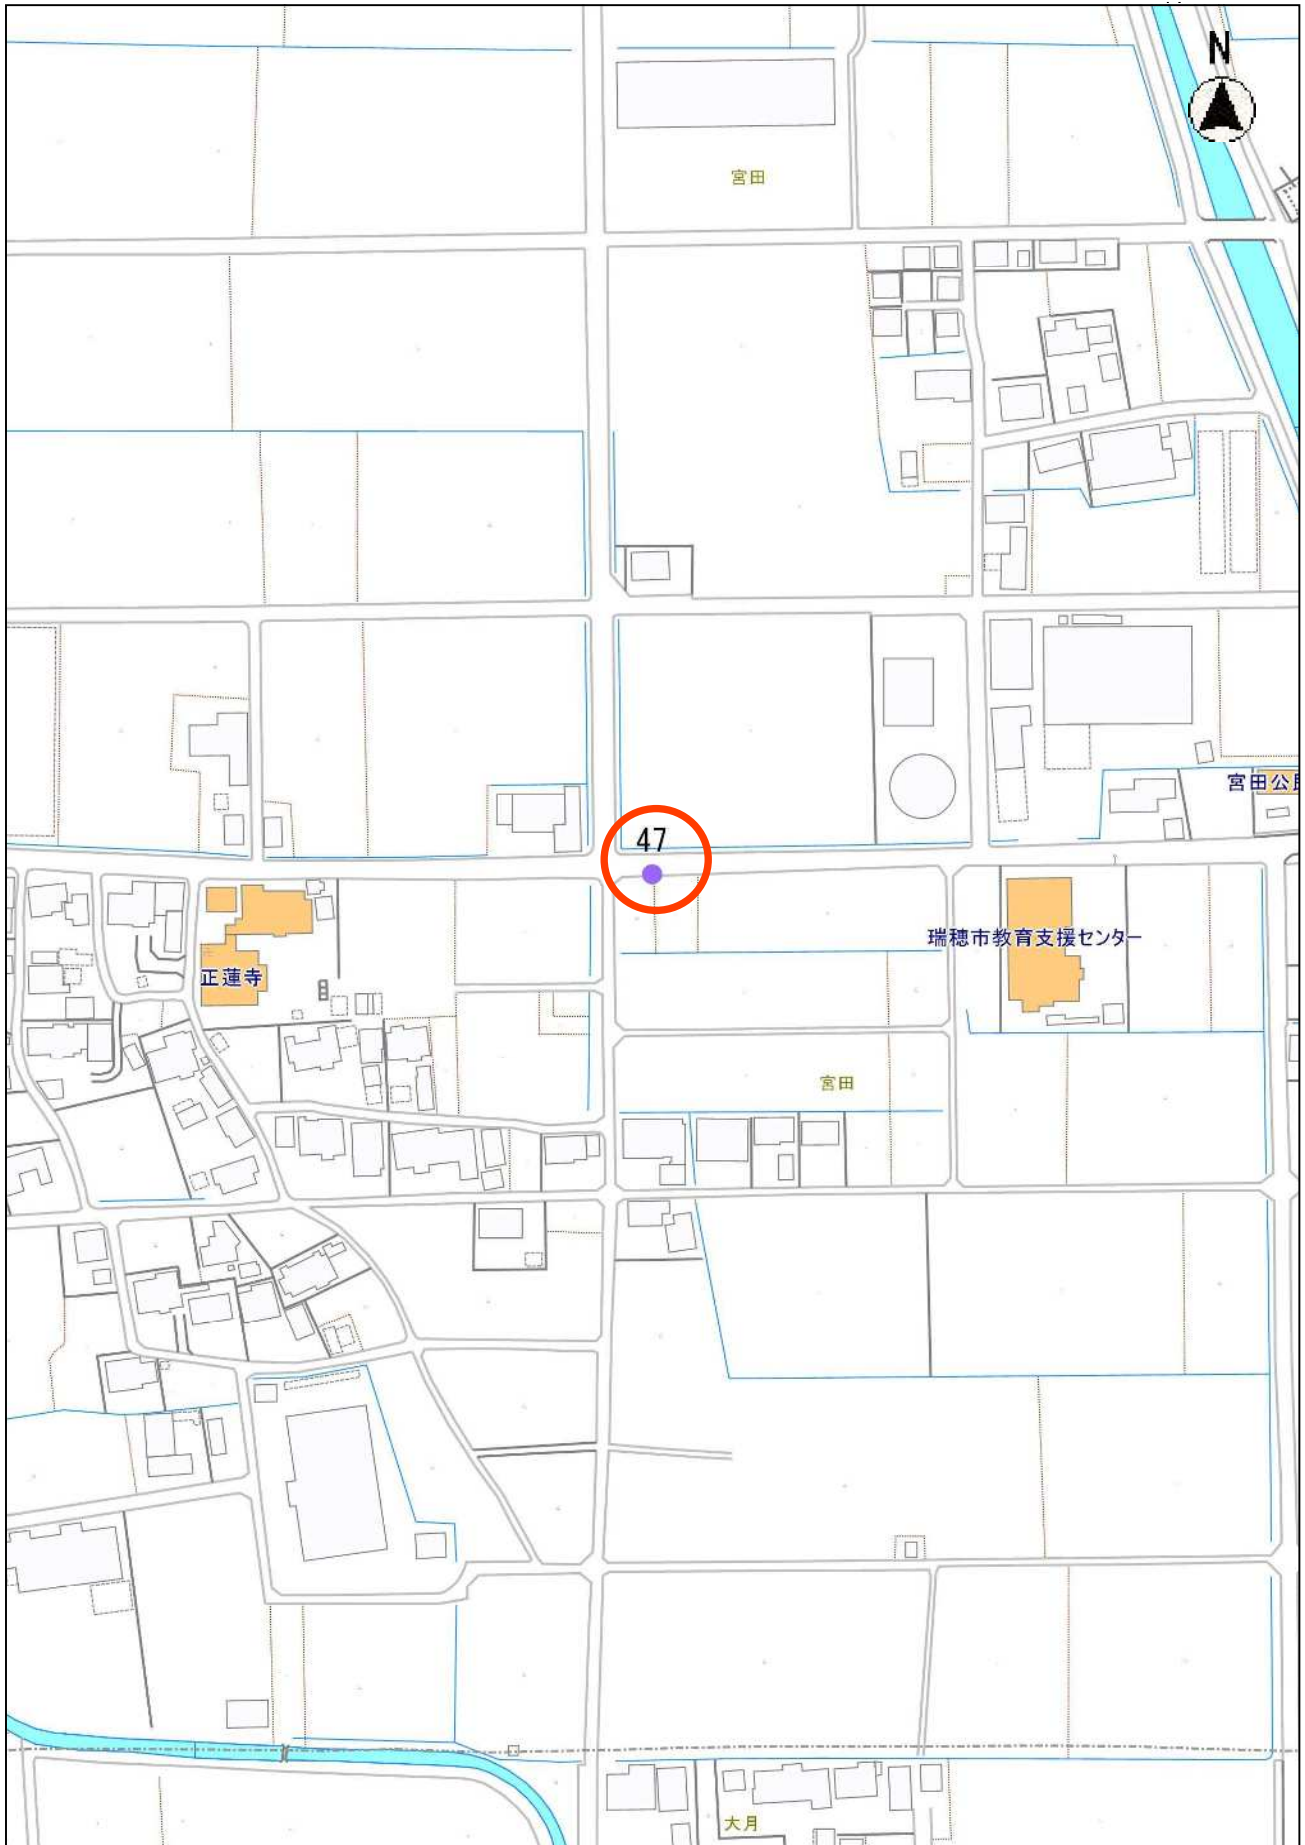

47 (唐栗投票区7)

縮尺 1 : 2500
0 10 20 30 40 50 60 70 80