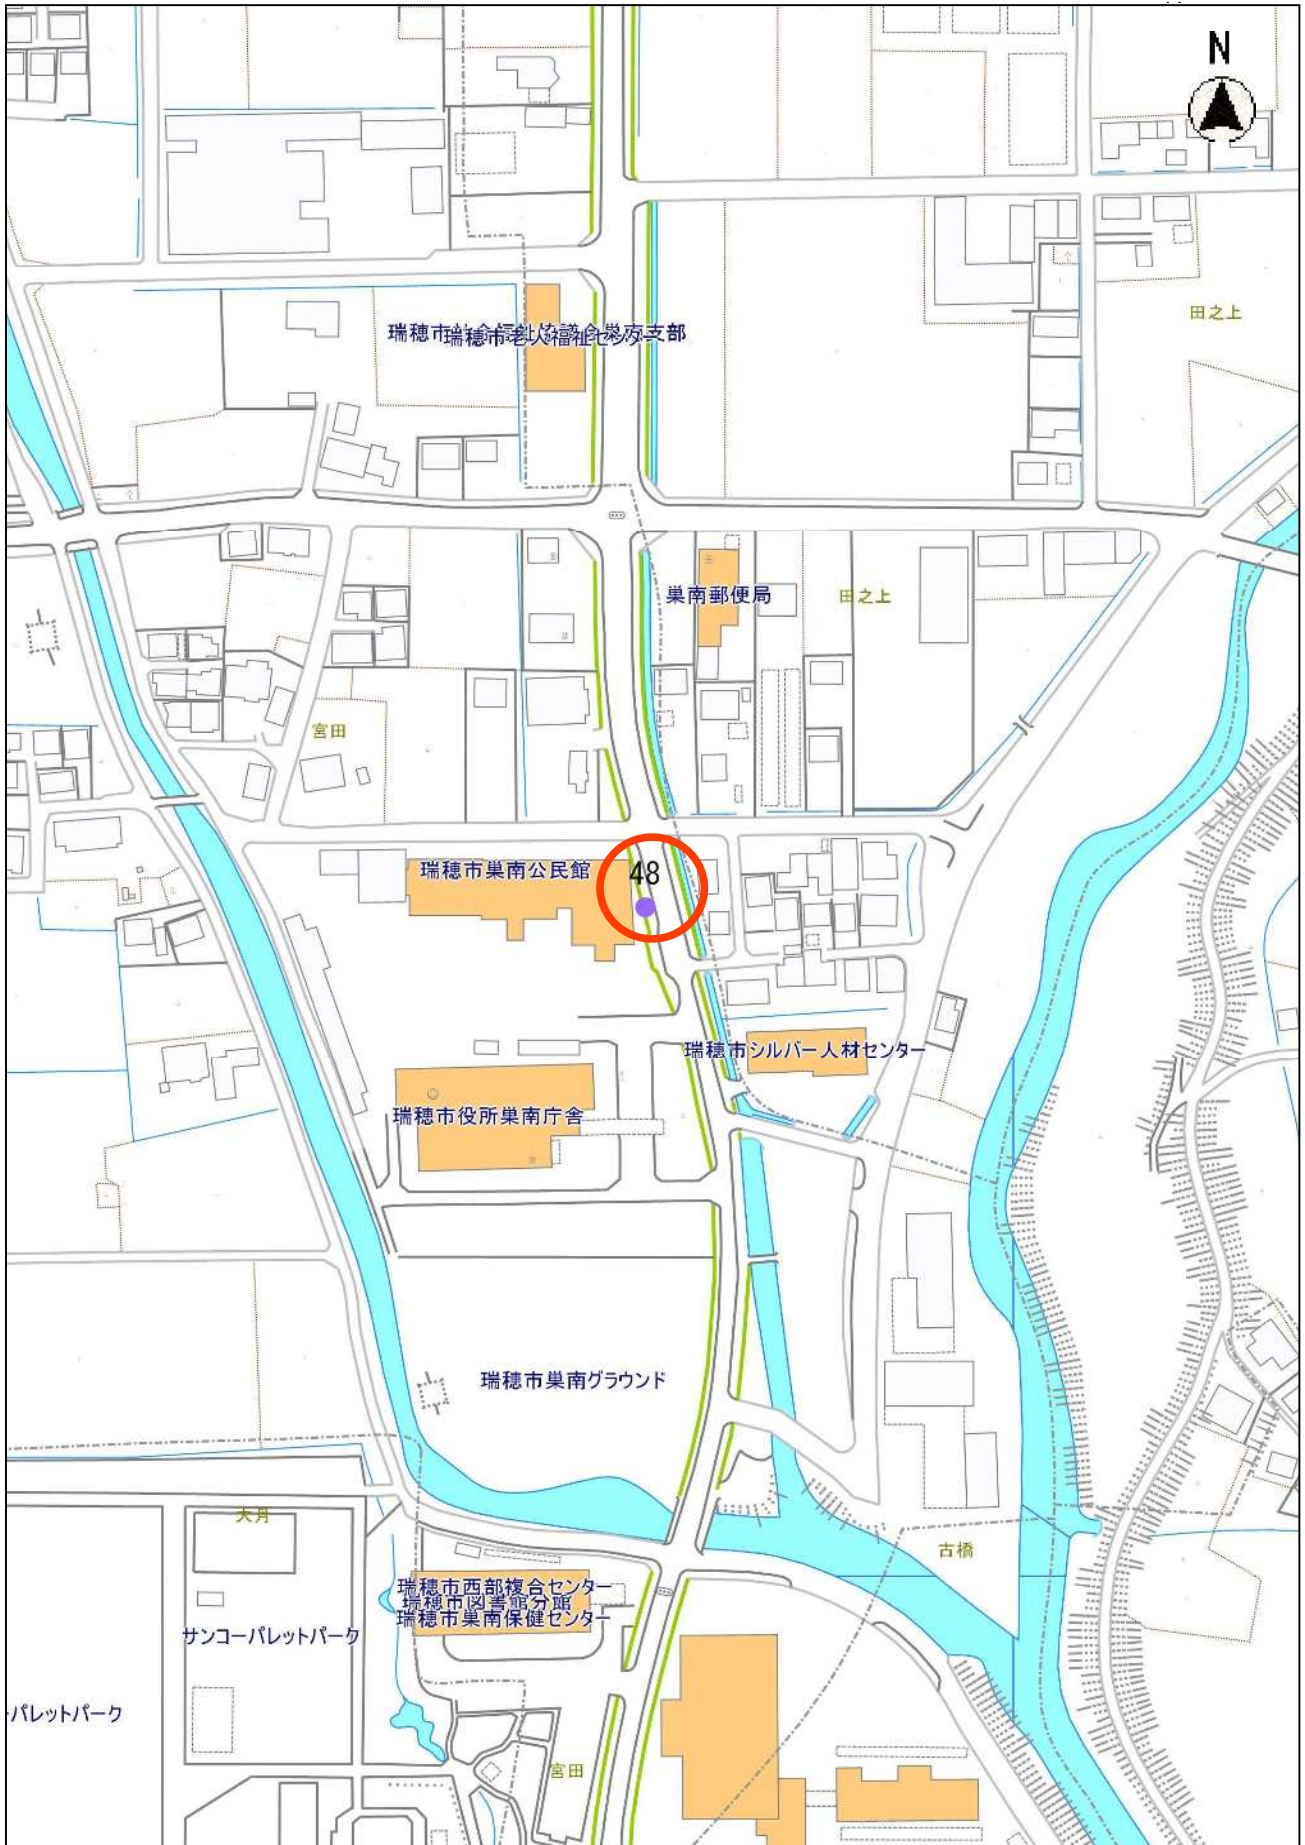

48 (唐栗投票区8)

縮尺 1 : 2500
0 10 20 30 40 50 60 70 80