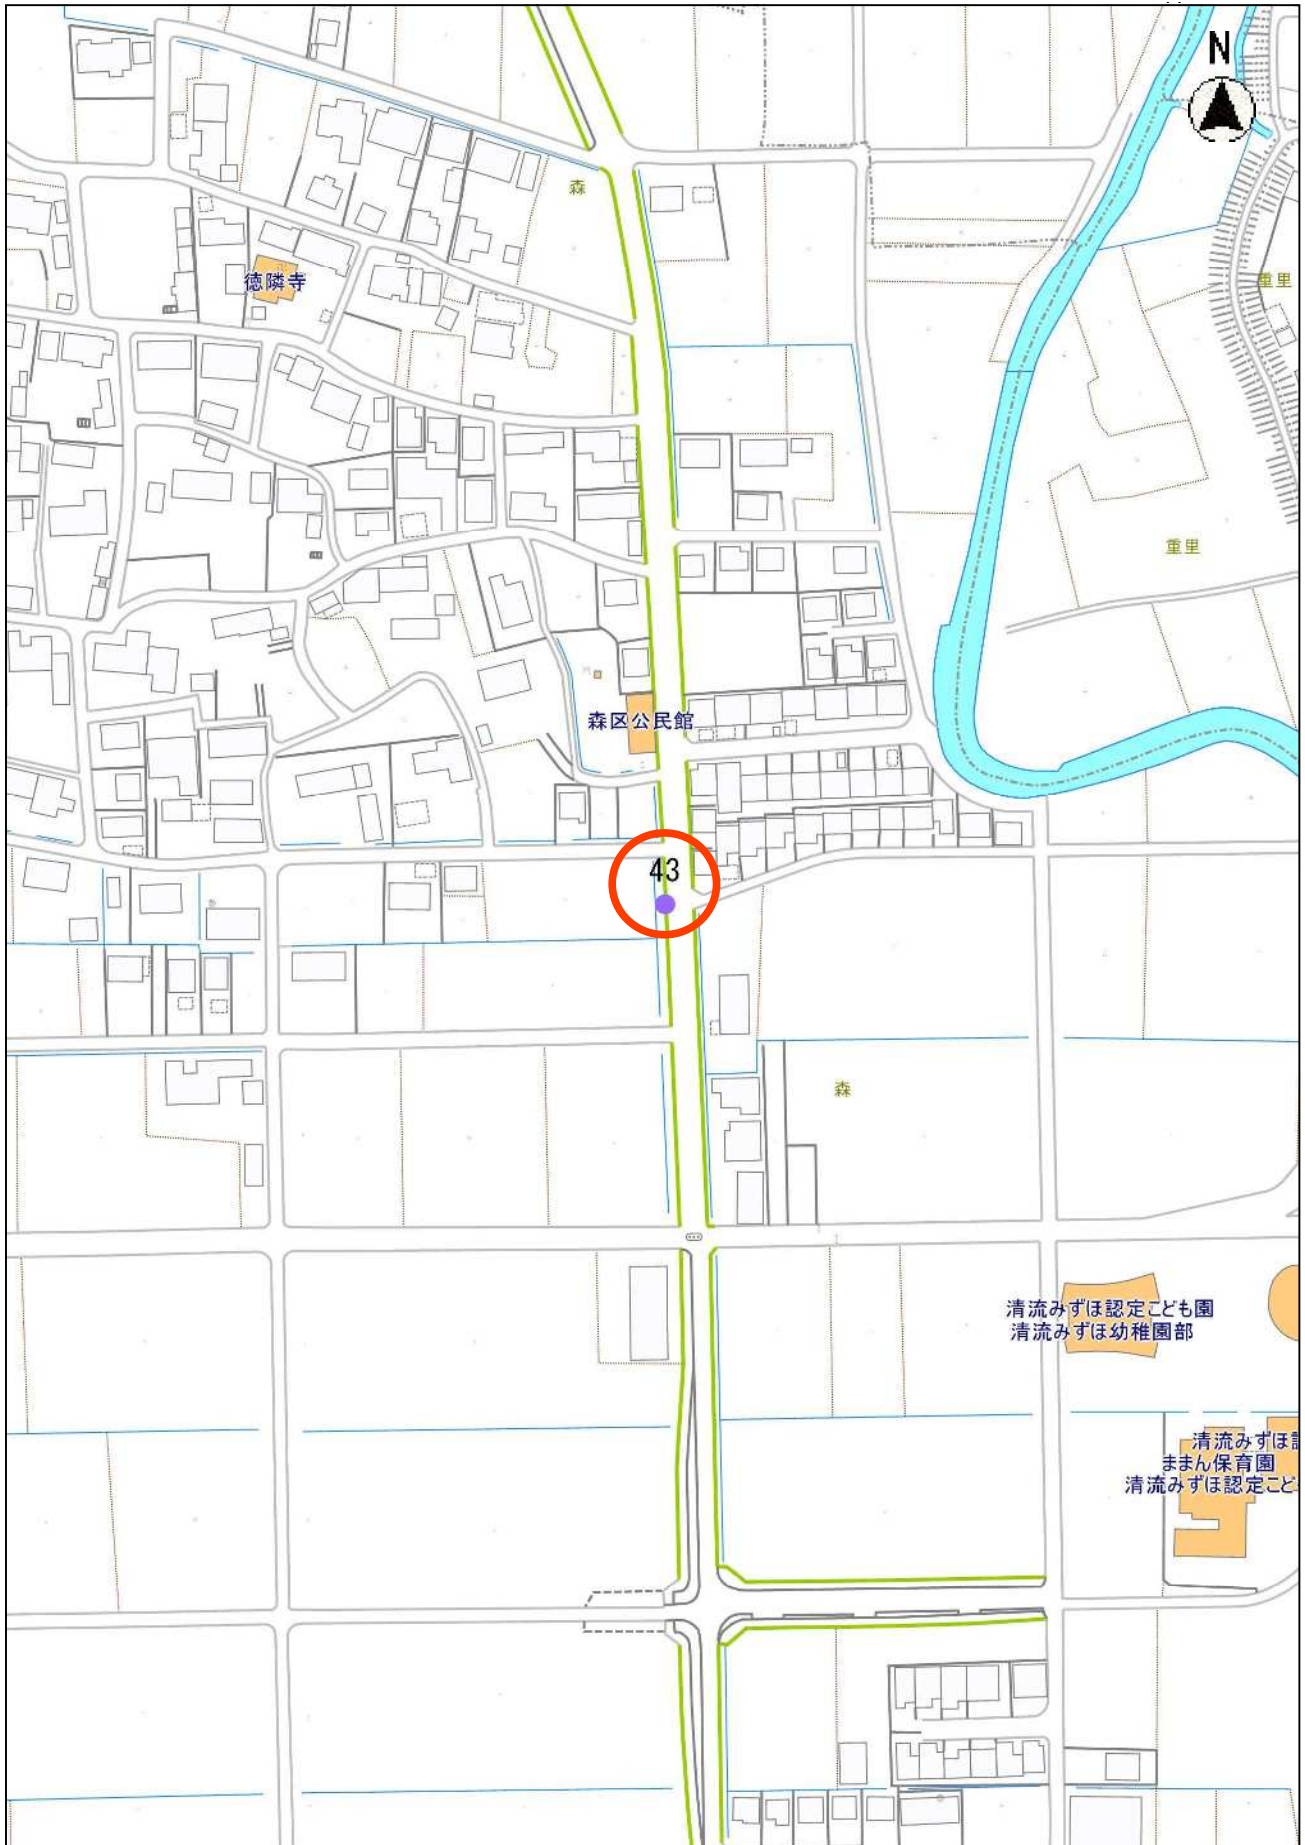

43 (唐栗投票区3)

縮尺 1 : 2500
0 10 20 30 40 50 60 70 80