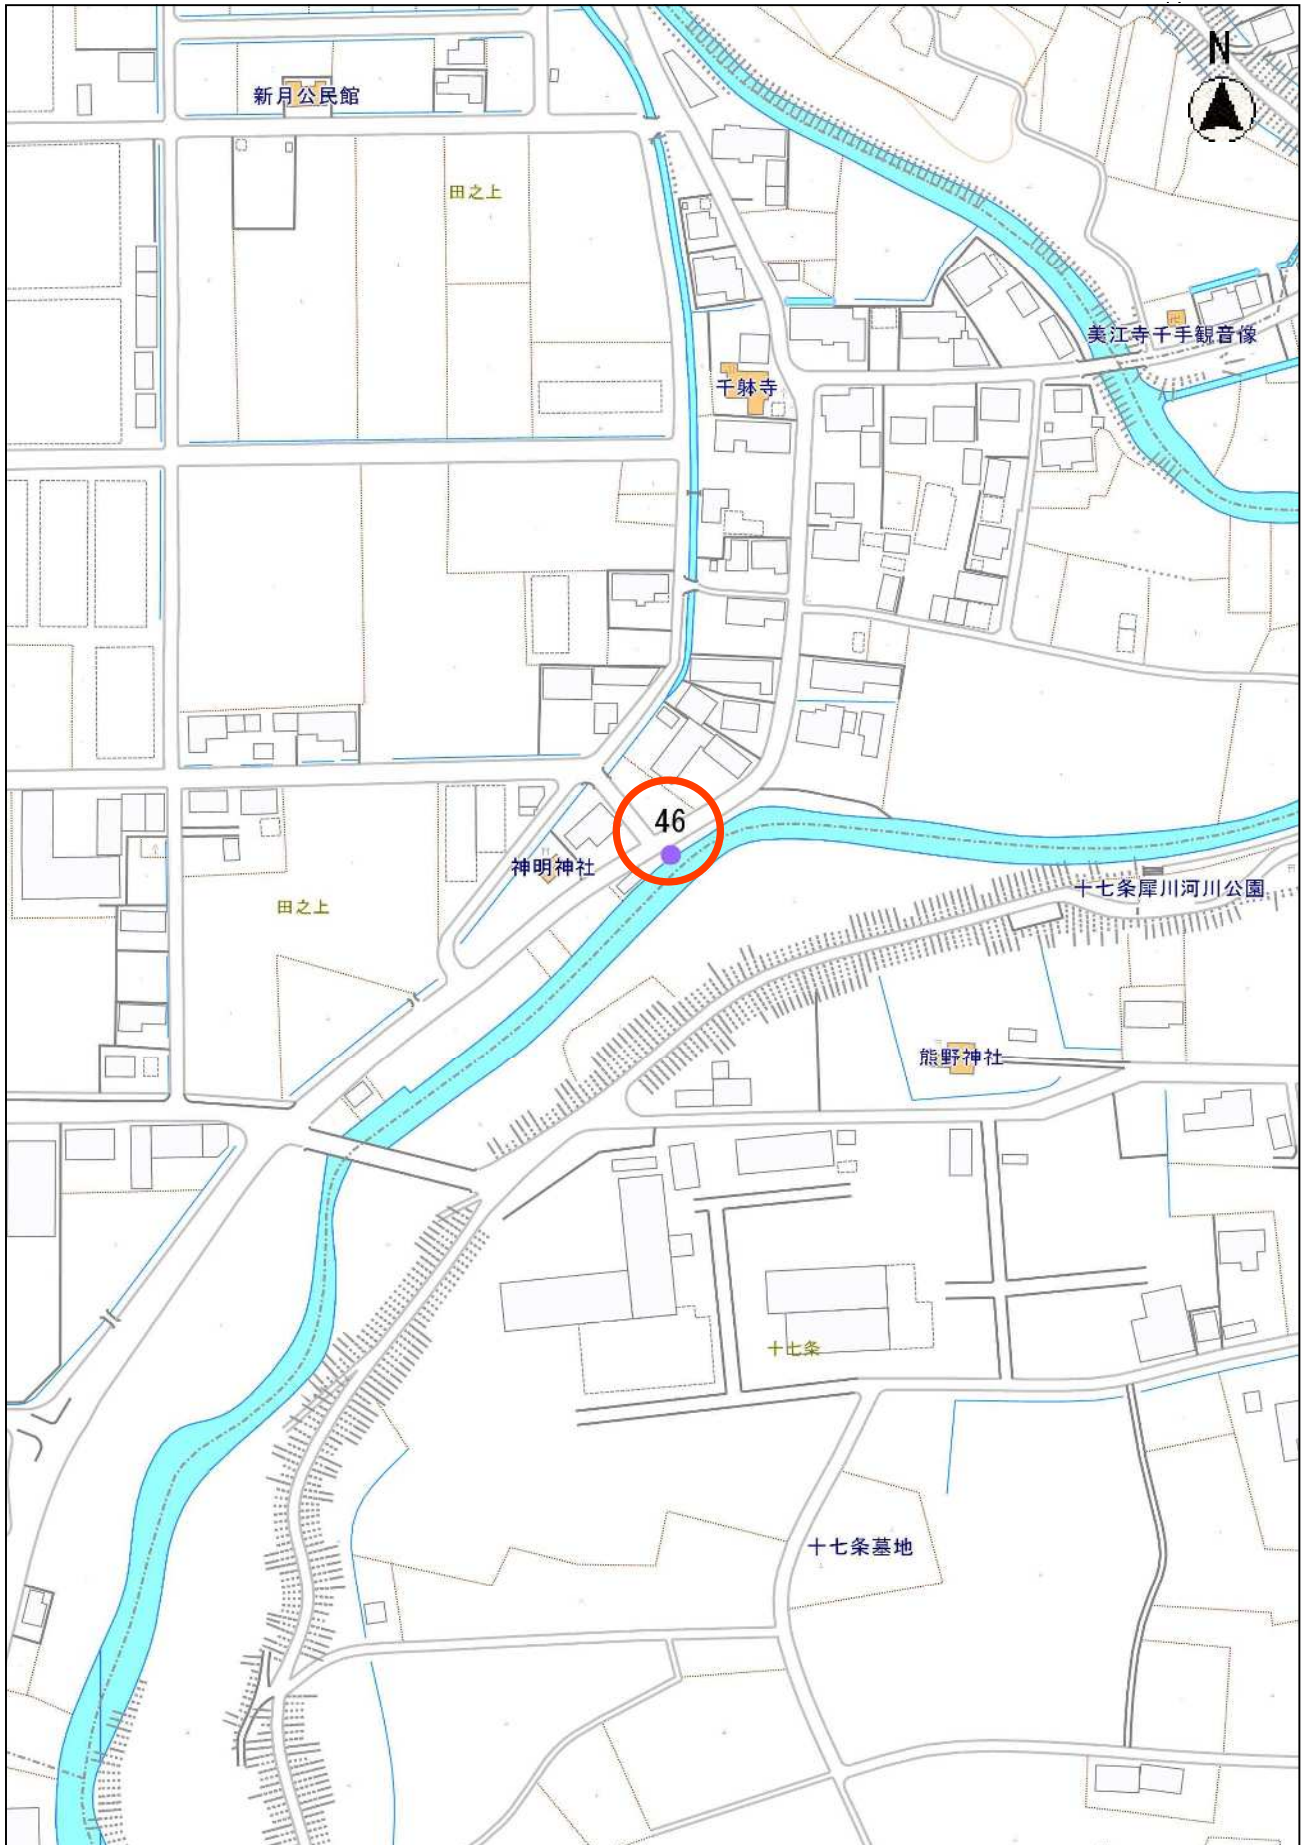

46 (唐栗投票区6)

縮尺 1 : 2500
0 10 20 30 40 50 60 70 80