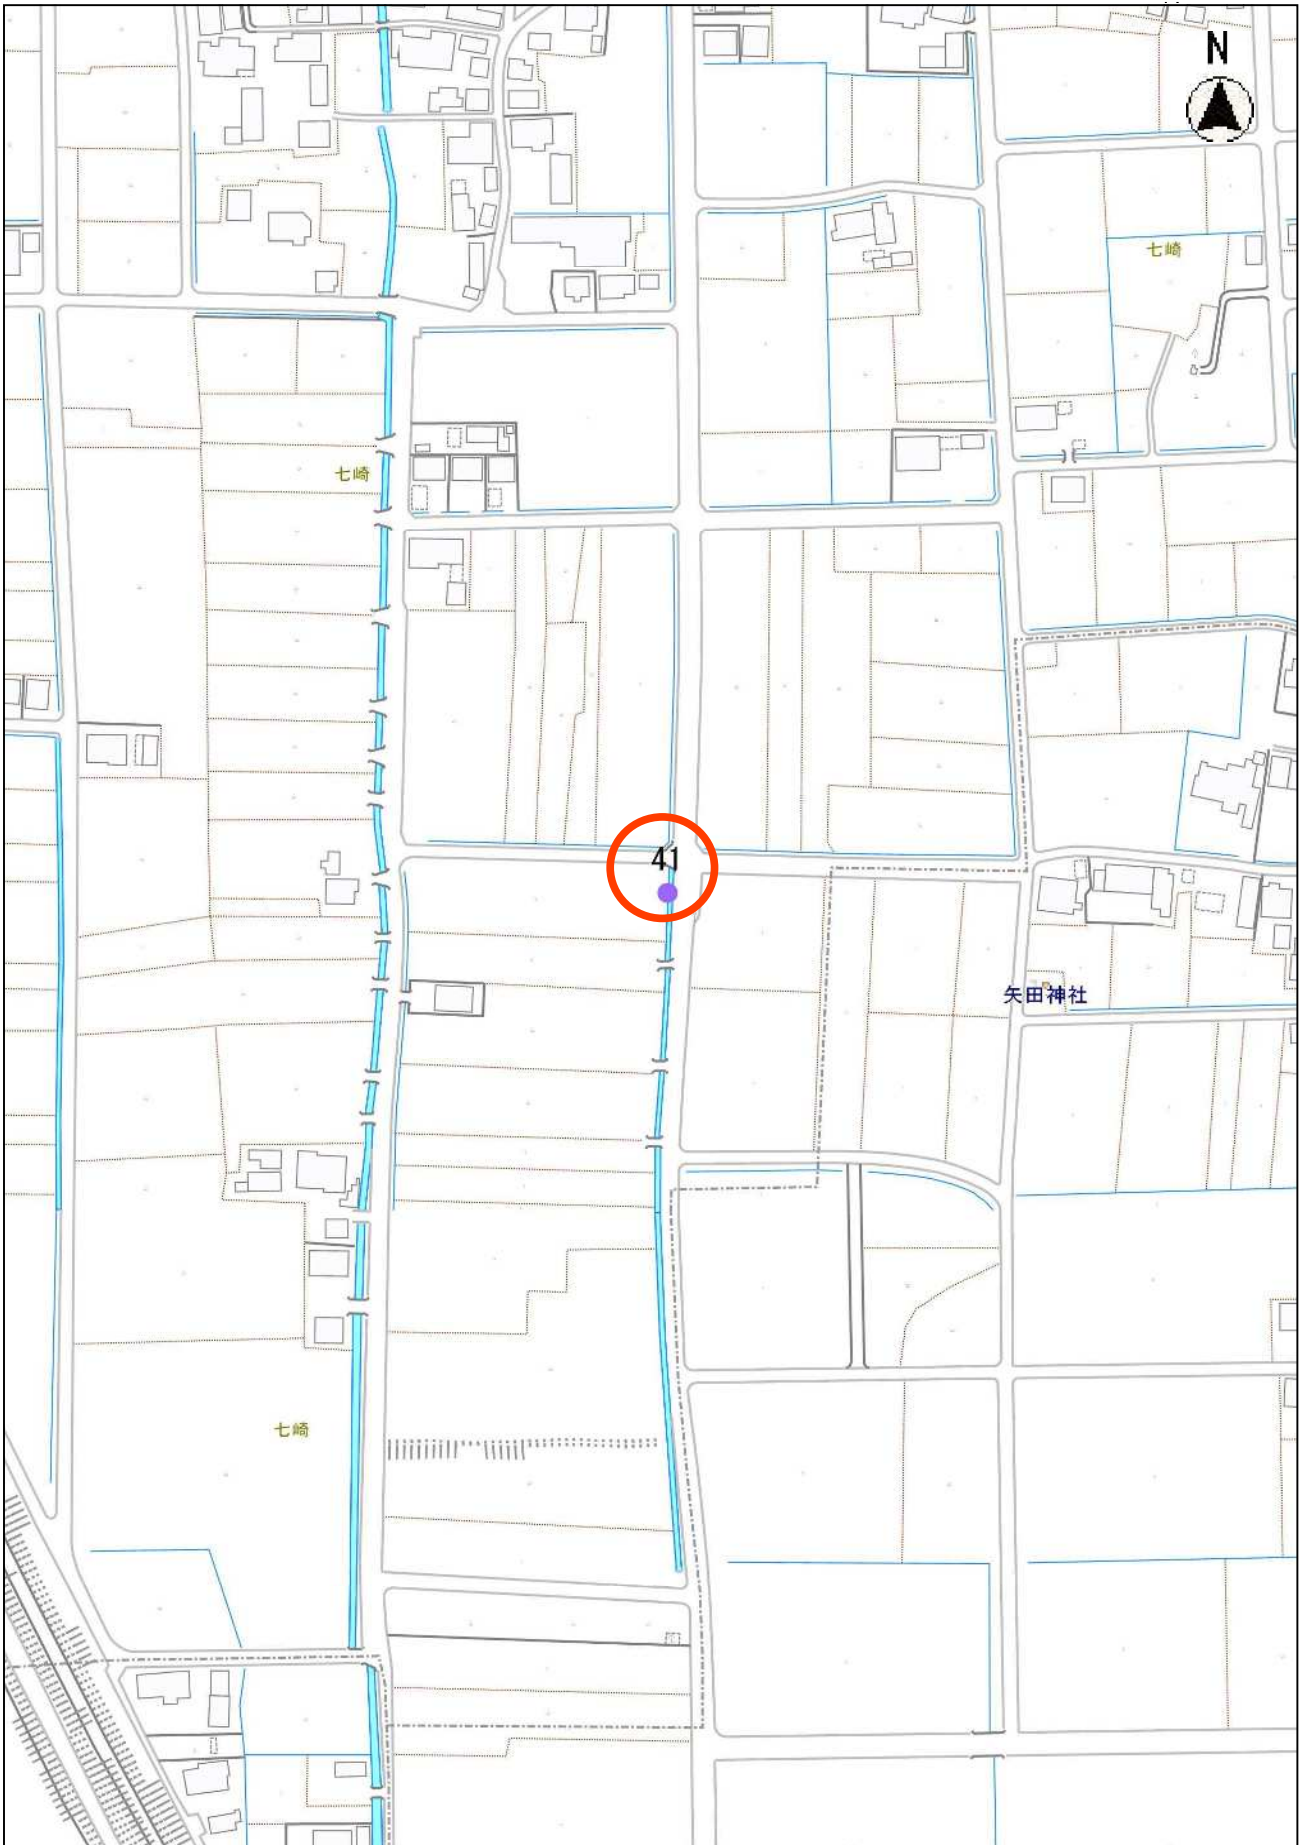

# 4 1 (唐栗投票区 1)

縮尺 1 : 2500  
0 10 20 30 40 50 60 70 80

# 42 (唐栗投票区2)

縮尺 1 : 2500  
0 10 20 30 40 50 60 70 80

# 4 4 (唐栗投票区 4)

縮尺 1 : 2500  
0 10 20 30 40 50 60 70 80

# 48 (唐栗投票区8)

縮尺 1 : 2500  
0 10 20 30 40 50 60 70 80