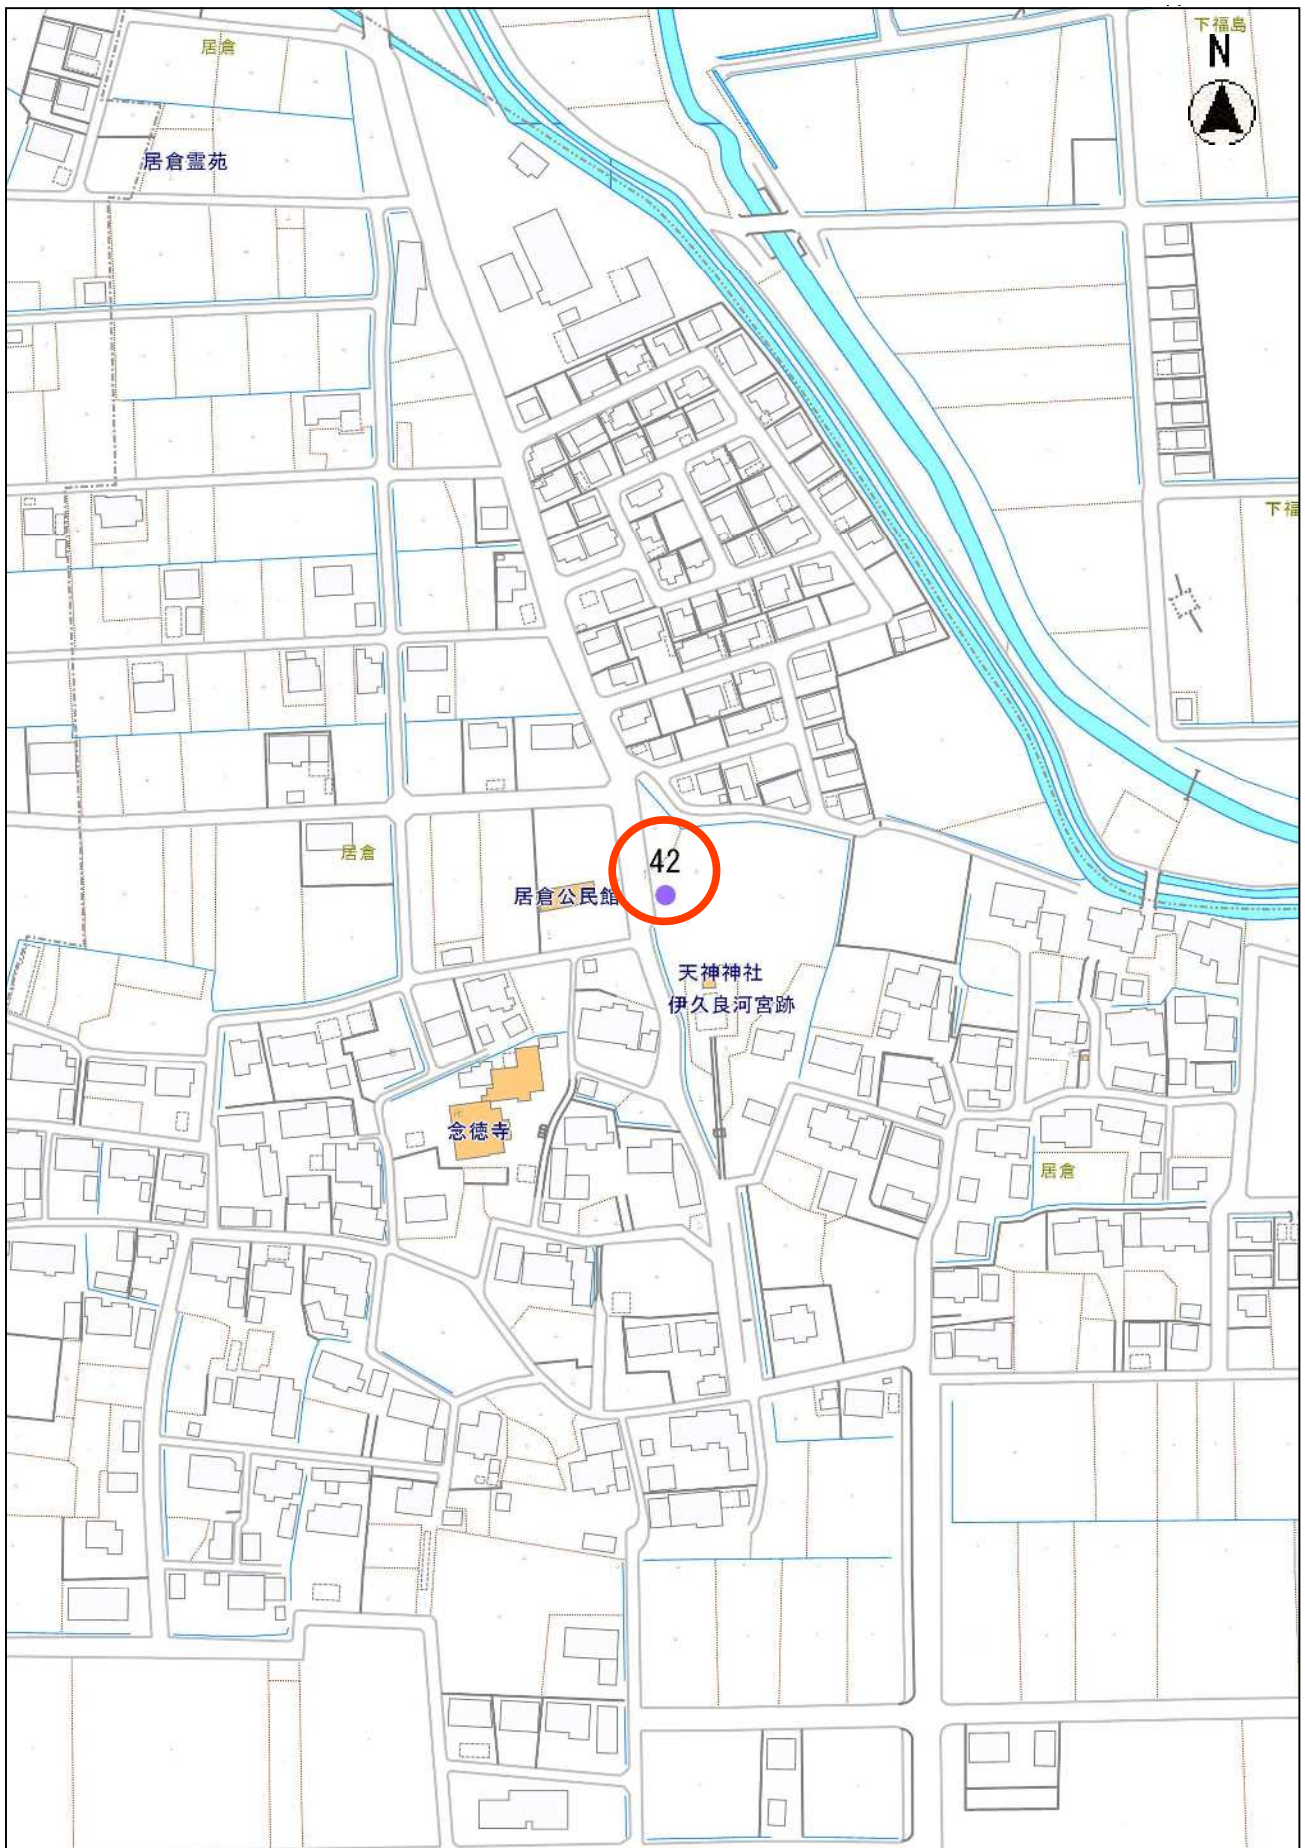

# 4 1 (唐栗投票区 1)

縮尺 1 : 2500  
0 10 20 30 40 50 60 70 80

# 42 (唐栗投票区2)

縮尺 1 : 2500  
0 10 20 30 40 50 60 70 80

# 4 4 (唐栗投票区 4)

縮尺 1 : 2500  
0 10 20 30 40 50 60 70 80

# 48 (唐栗投票区8)

縮尺 1 : 2500  
0 10 20 30 40 50 60 70 80