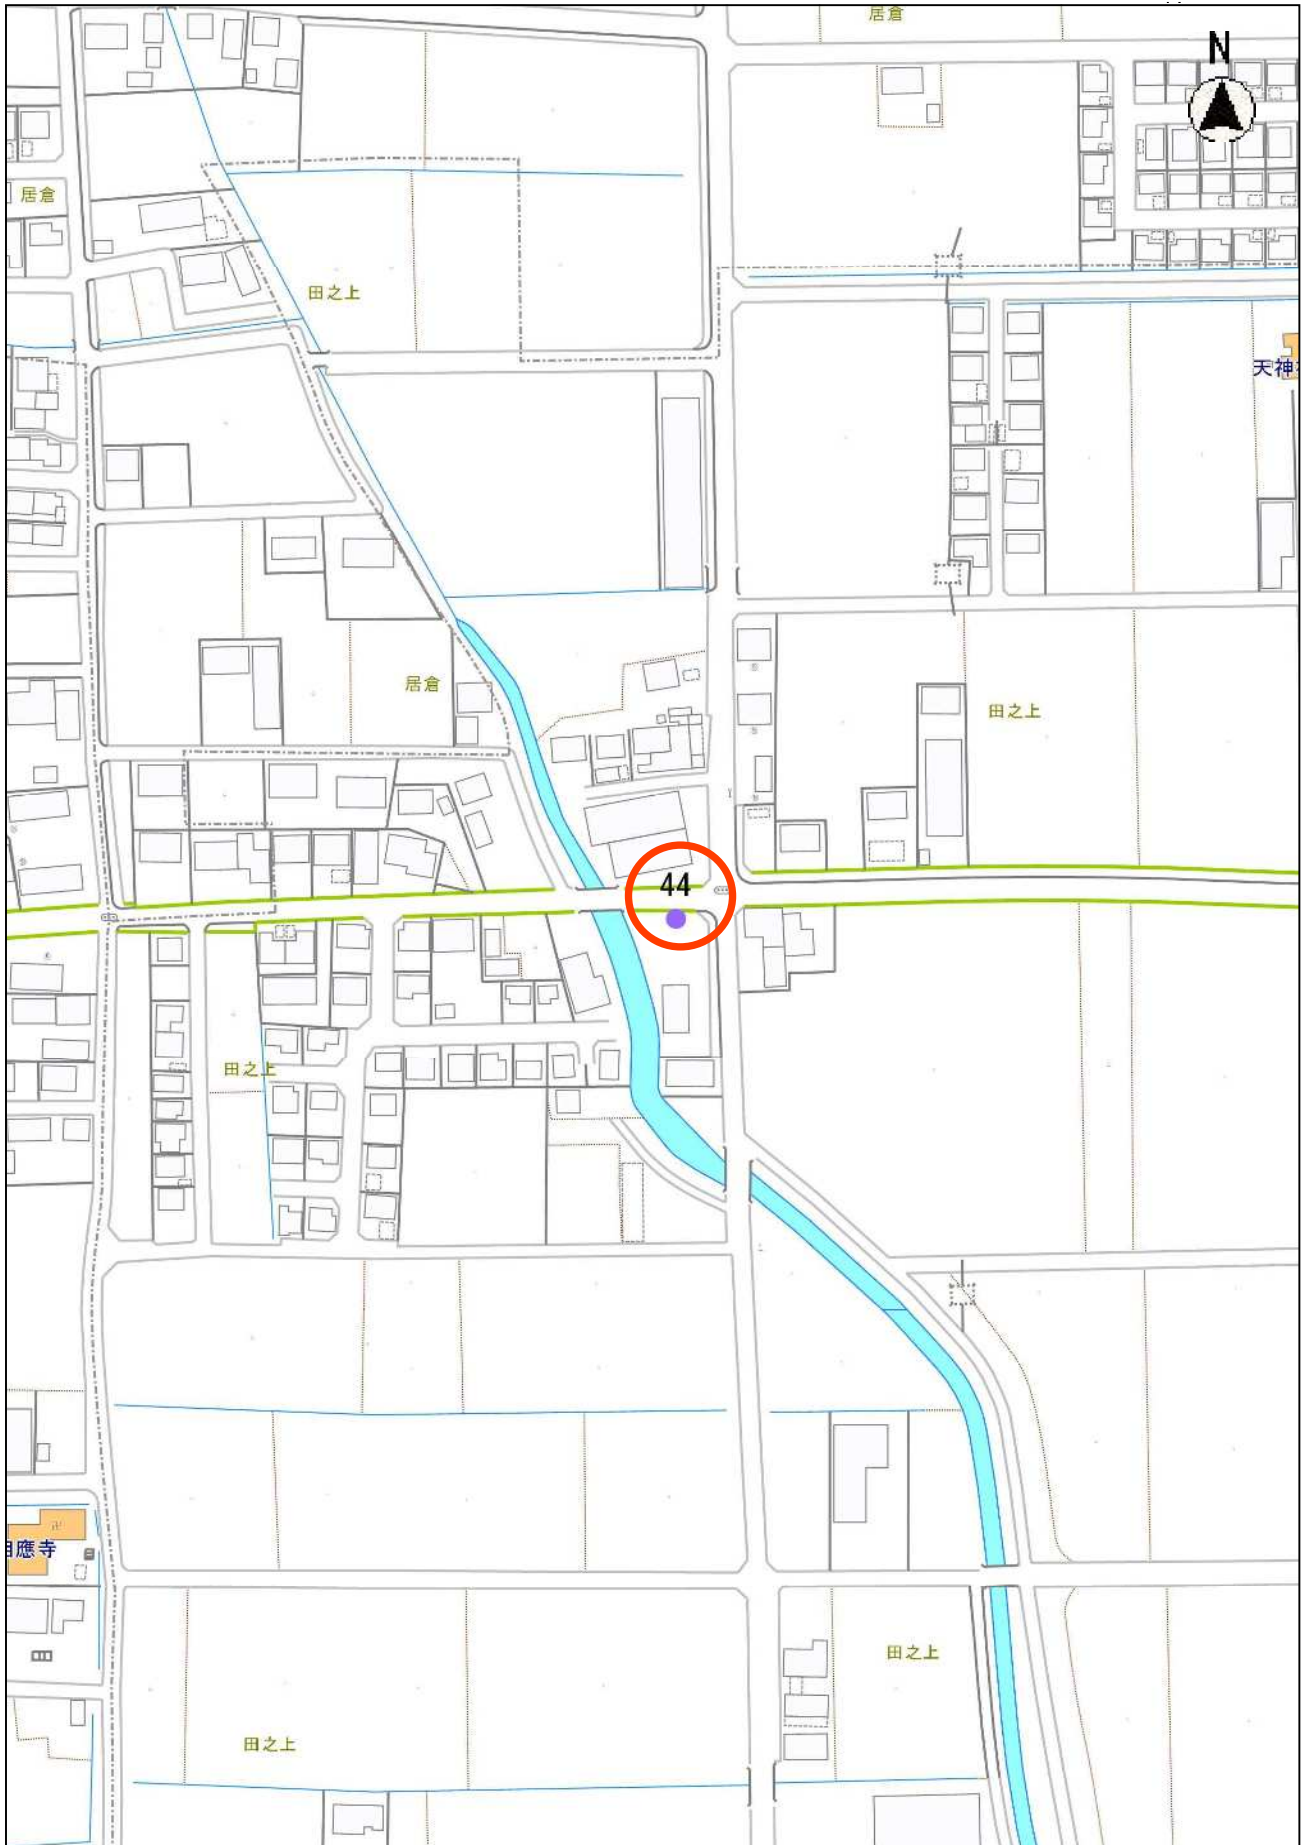

# 42 (唐栗投票区2)

縮尺 1 : 2500  
0 10 20 30 40 50 60 70 80

# 4 4 (唐栗投票区 4)

縮尺 1 : 2500  
0 10 20 30 40 50 60 70 80