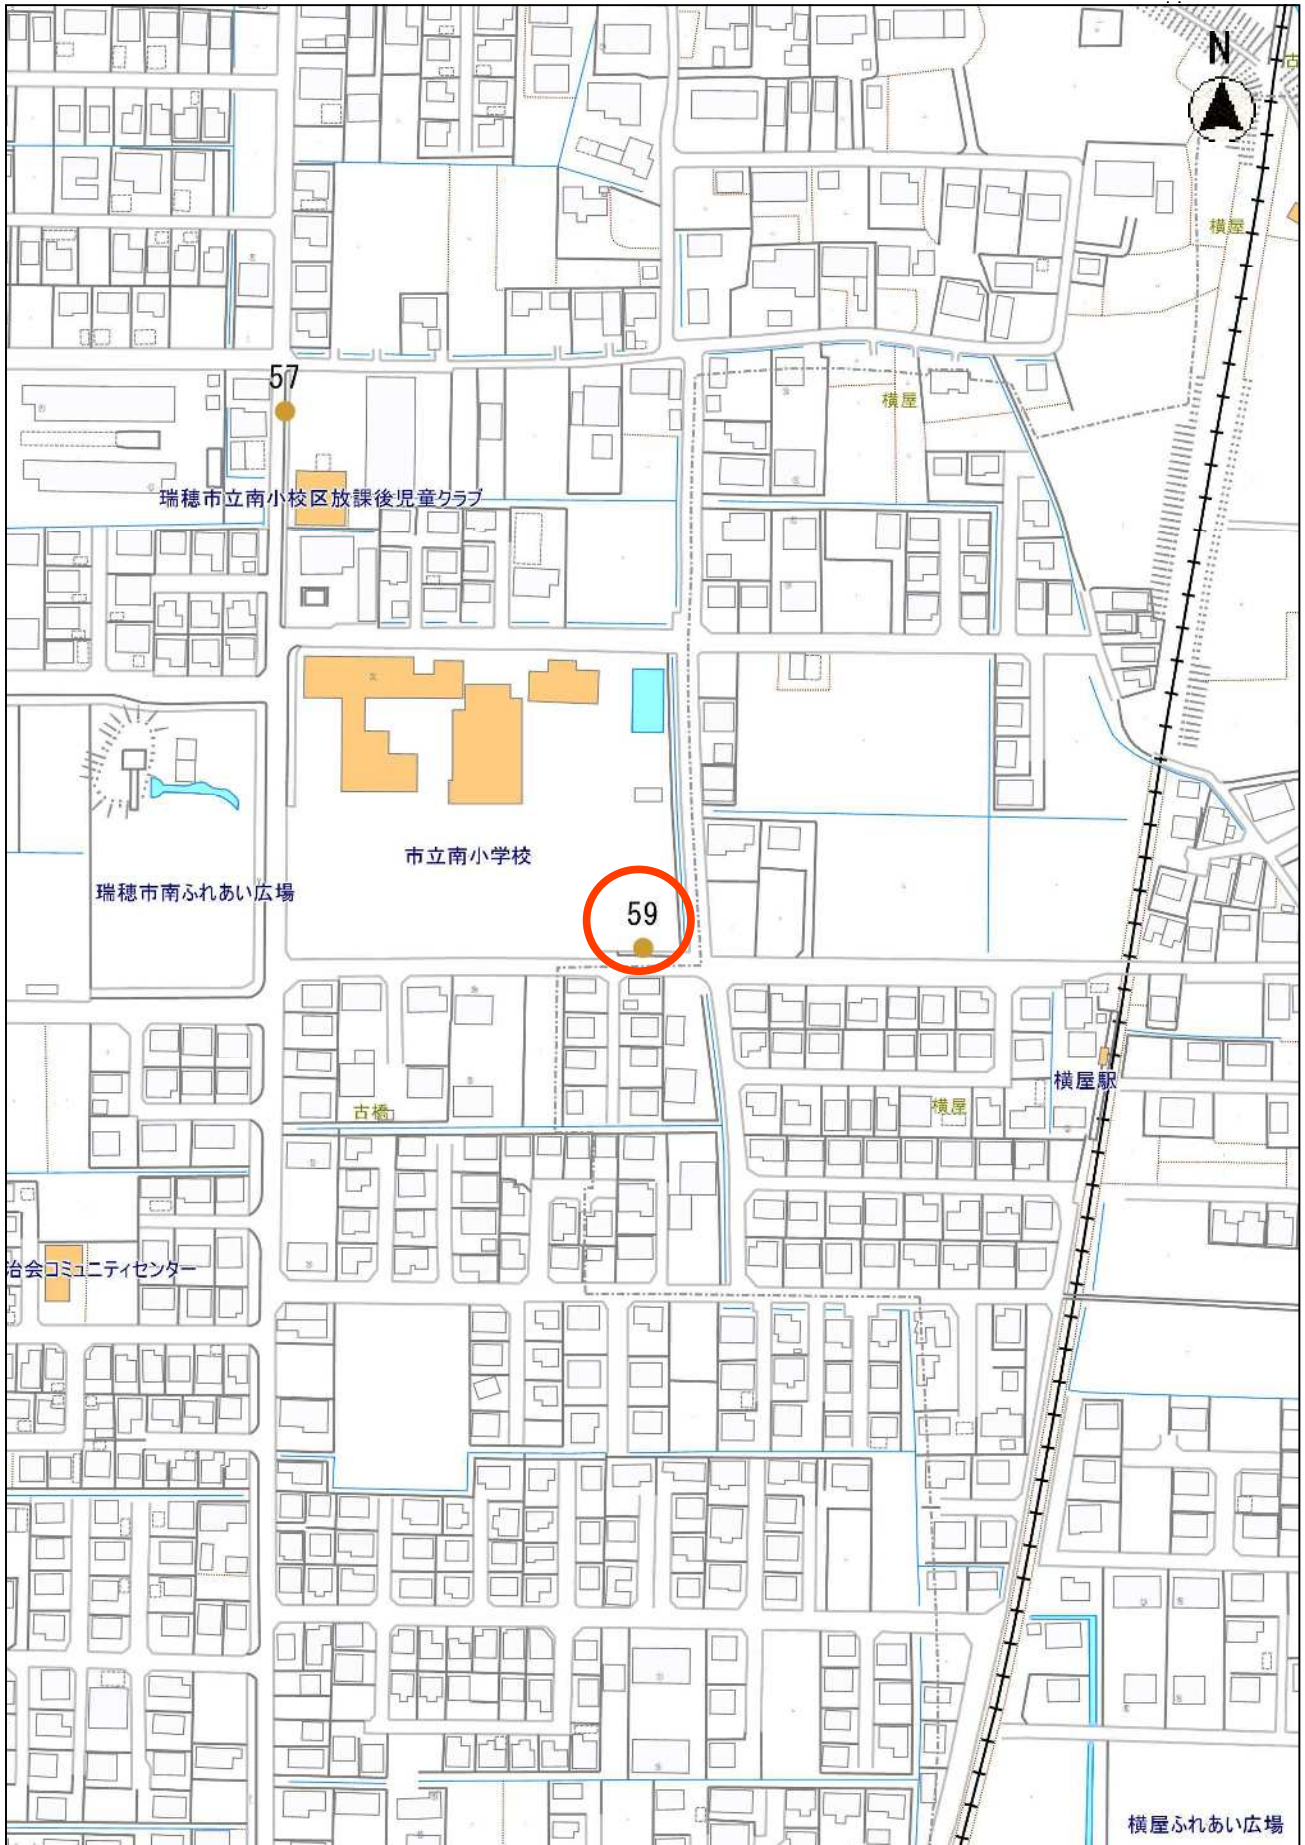

# 56 (古橋投票区1)

縮尺 1 : 2500  
0 10 20 30 40 50 60 70 80

# 57 (古橋投票区2)

縮尺 1 : 2500

0 10 20 30 40 50 60 70 80

# 58 (古橋投票区3)

# 59 (古橋投票区4)