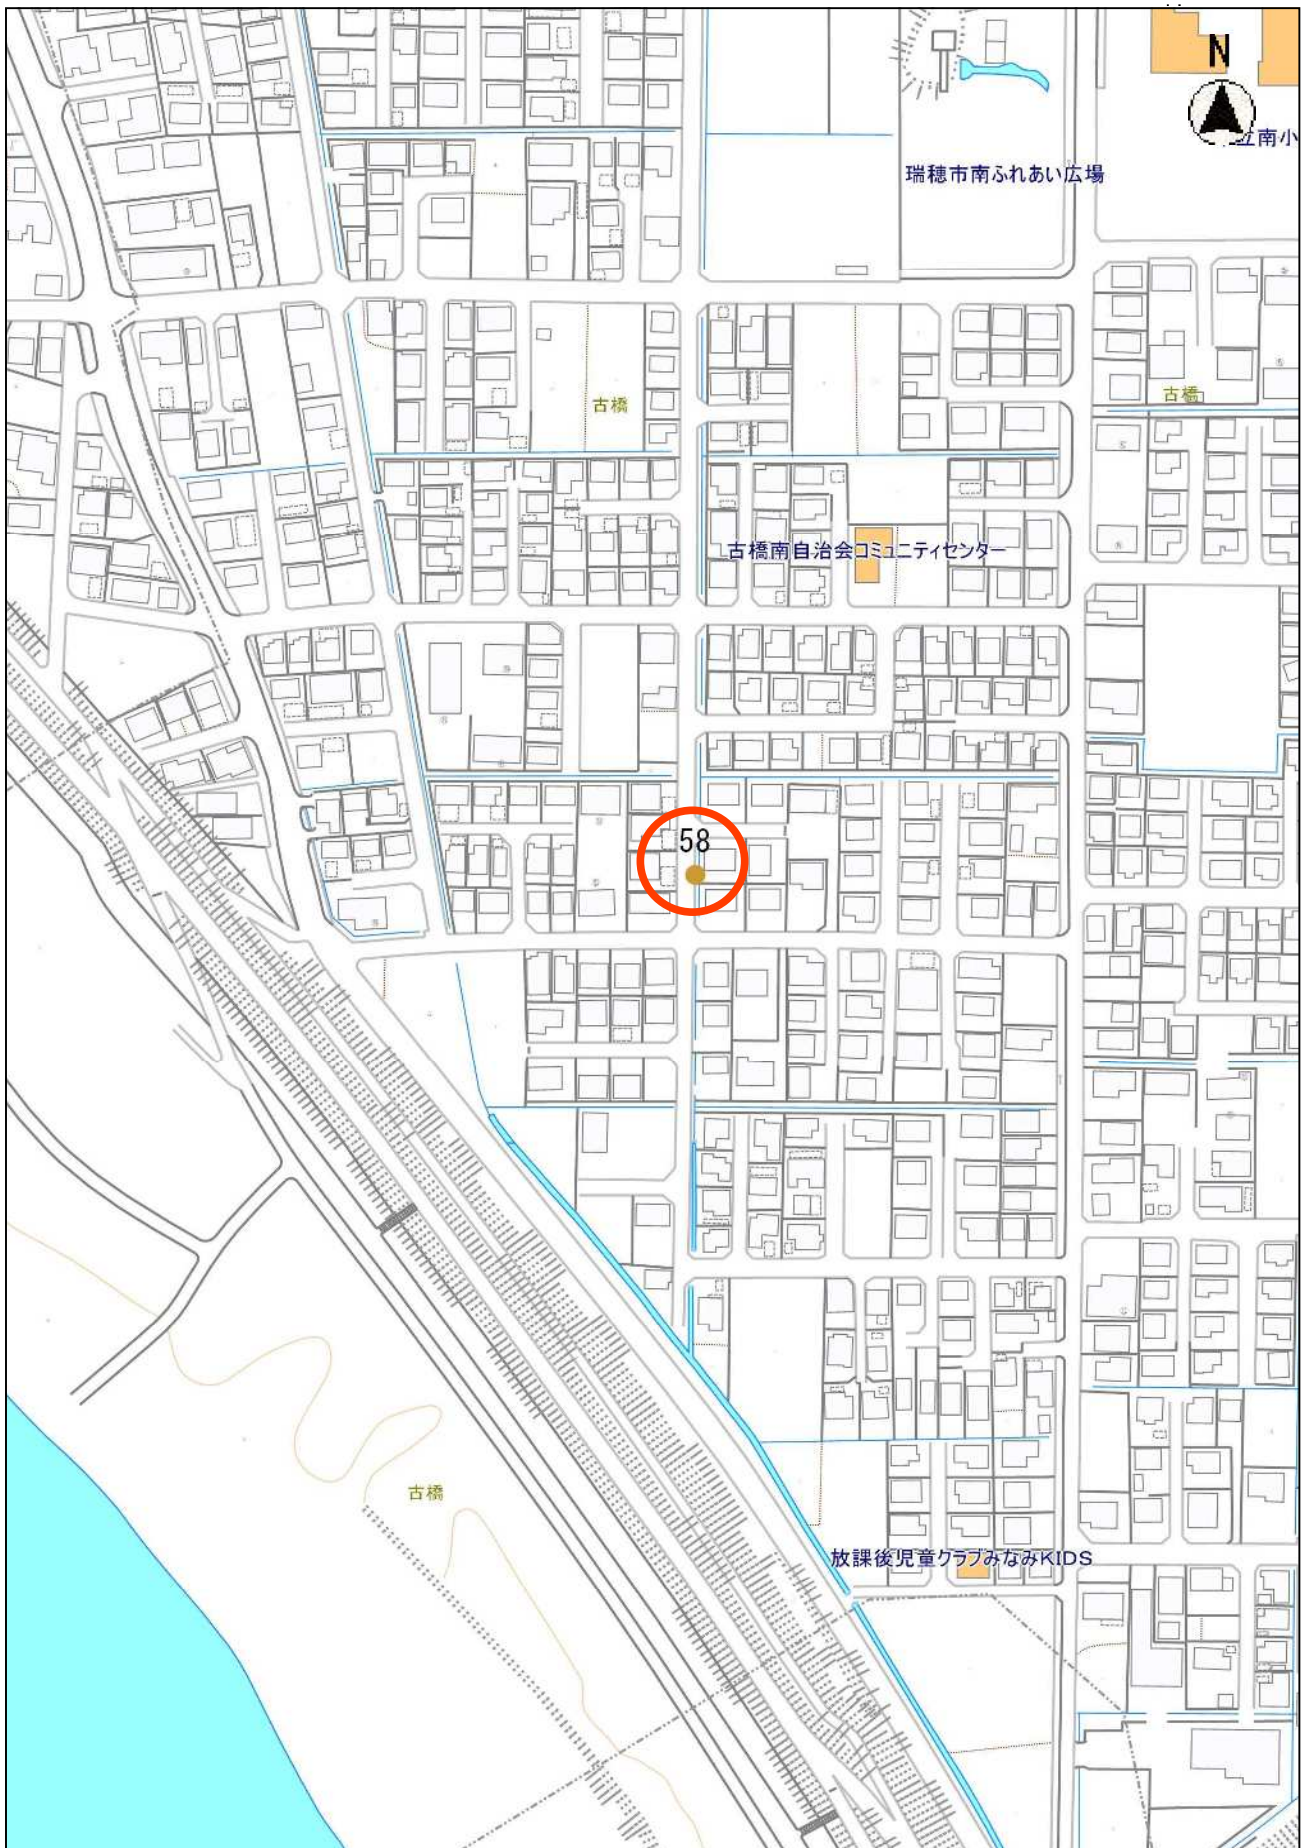

# 56 (古橋投票区1)

縮尺 1 : 2500  
0 10 20 30 40 50 60 70 80

# 57 (古橋投票区2)

縮尺 1 : 2500

0 10 20 30 40 50 60 70 80

# 58 (古橋投票区3)

# 59 (古橋投票区4)