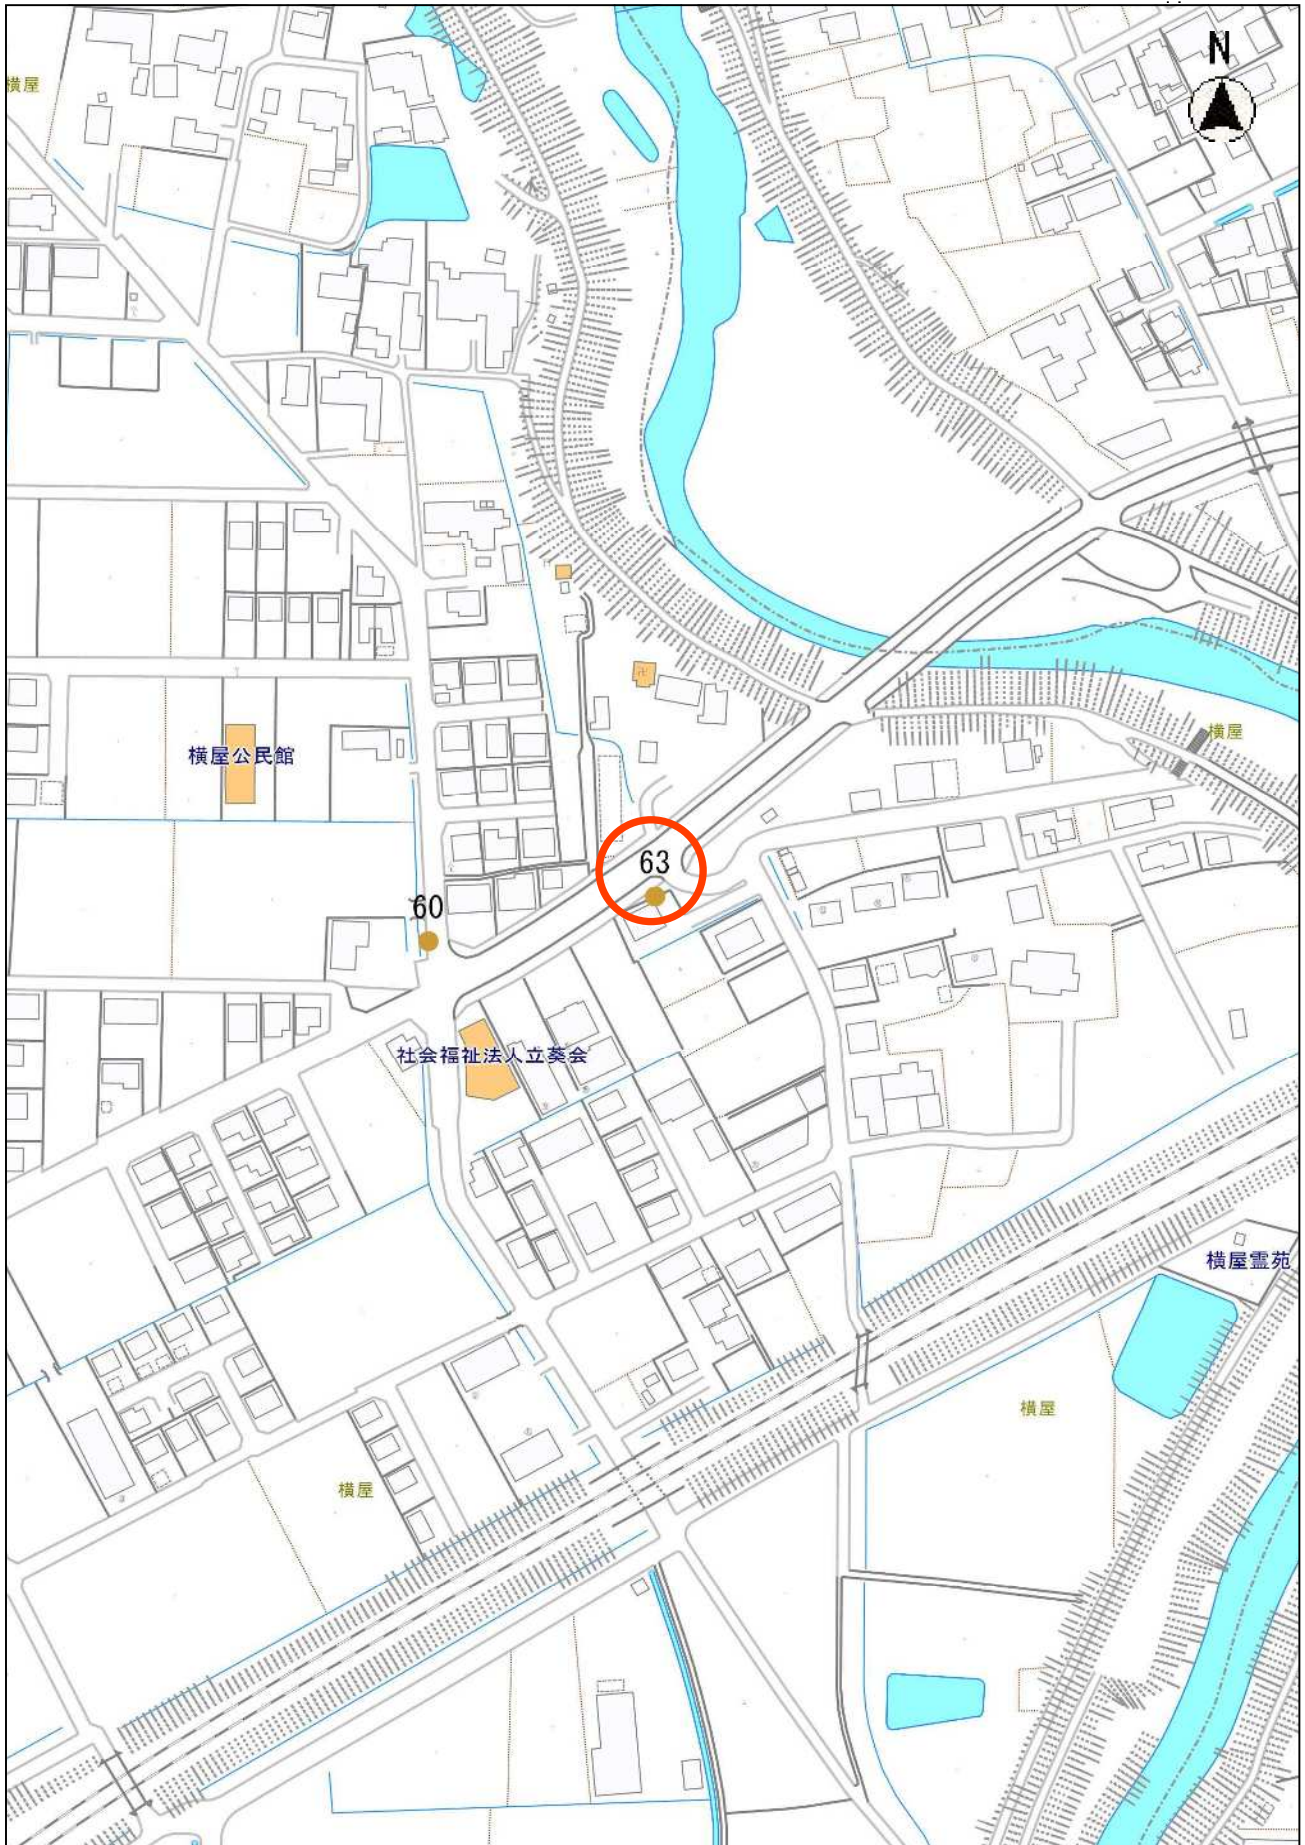

63 (古橋投票区8)

縮尺 1 : 2500
0 10 20 30 40 50 60 70 80