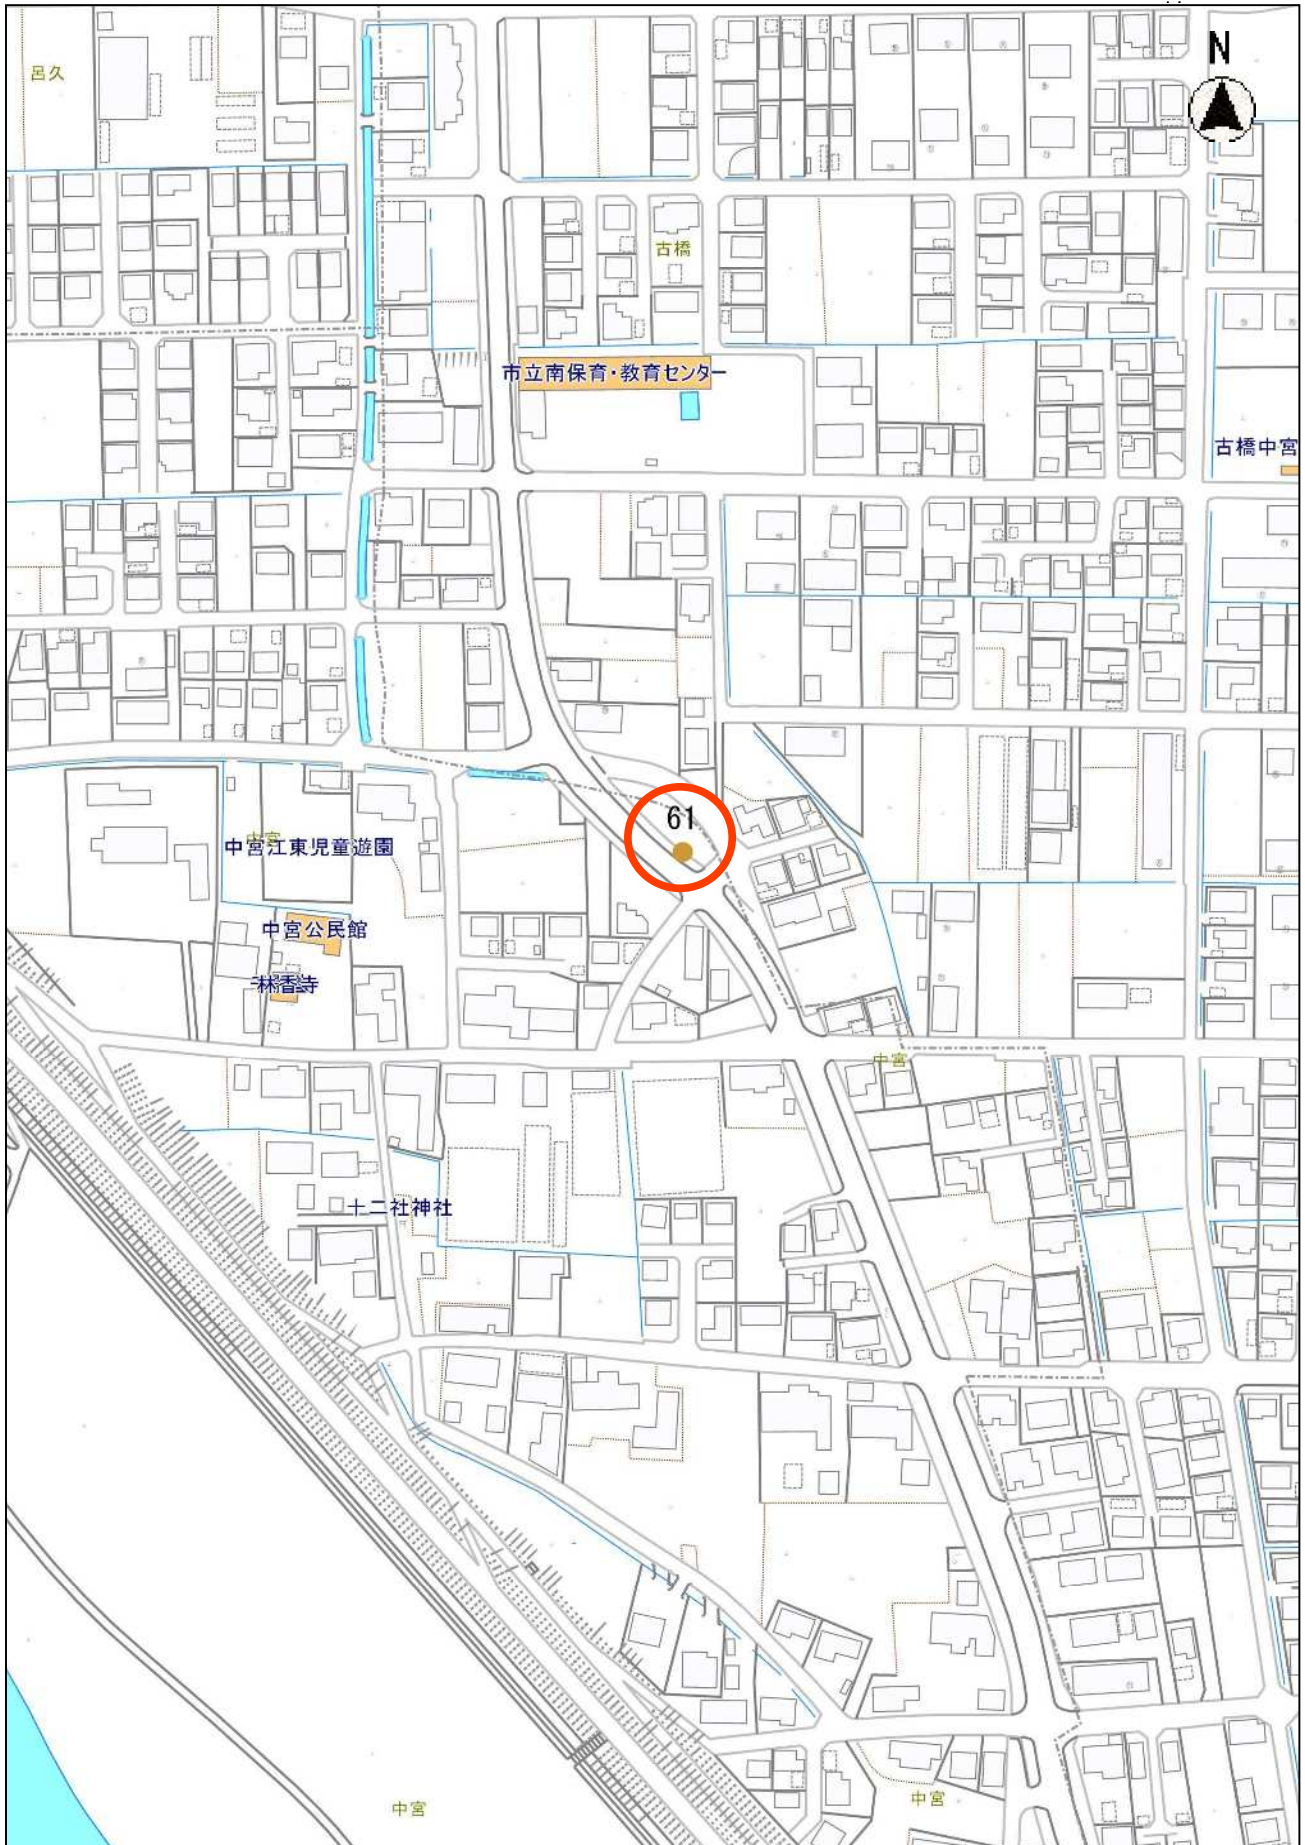

6 1 (古橋投票区 6)

縮尺 1 : 2500

0 10 20 30 40 50 60 70 80