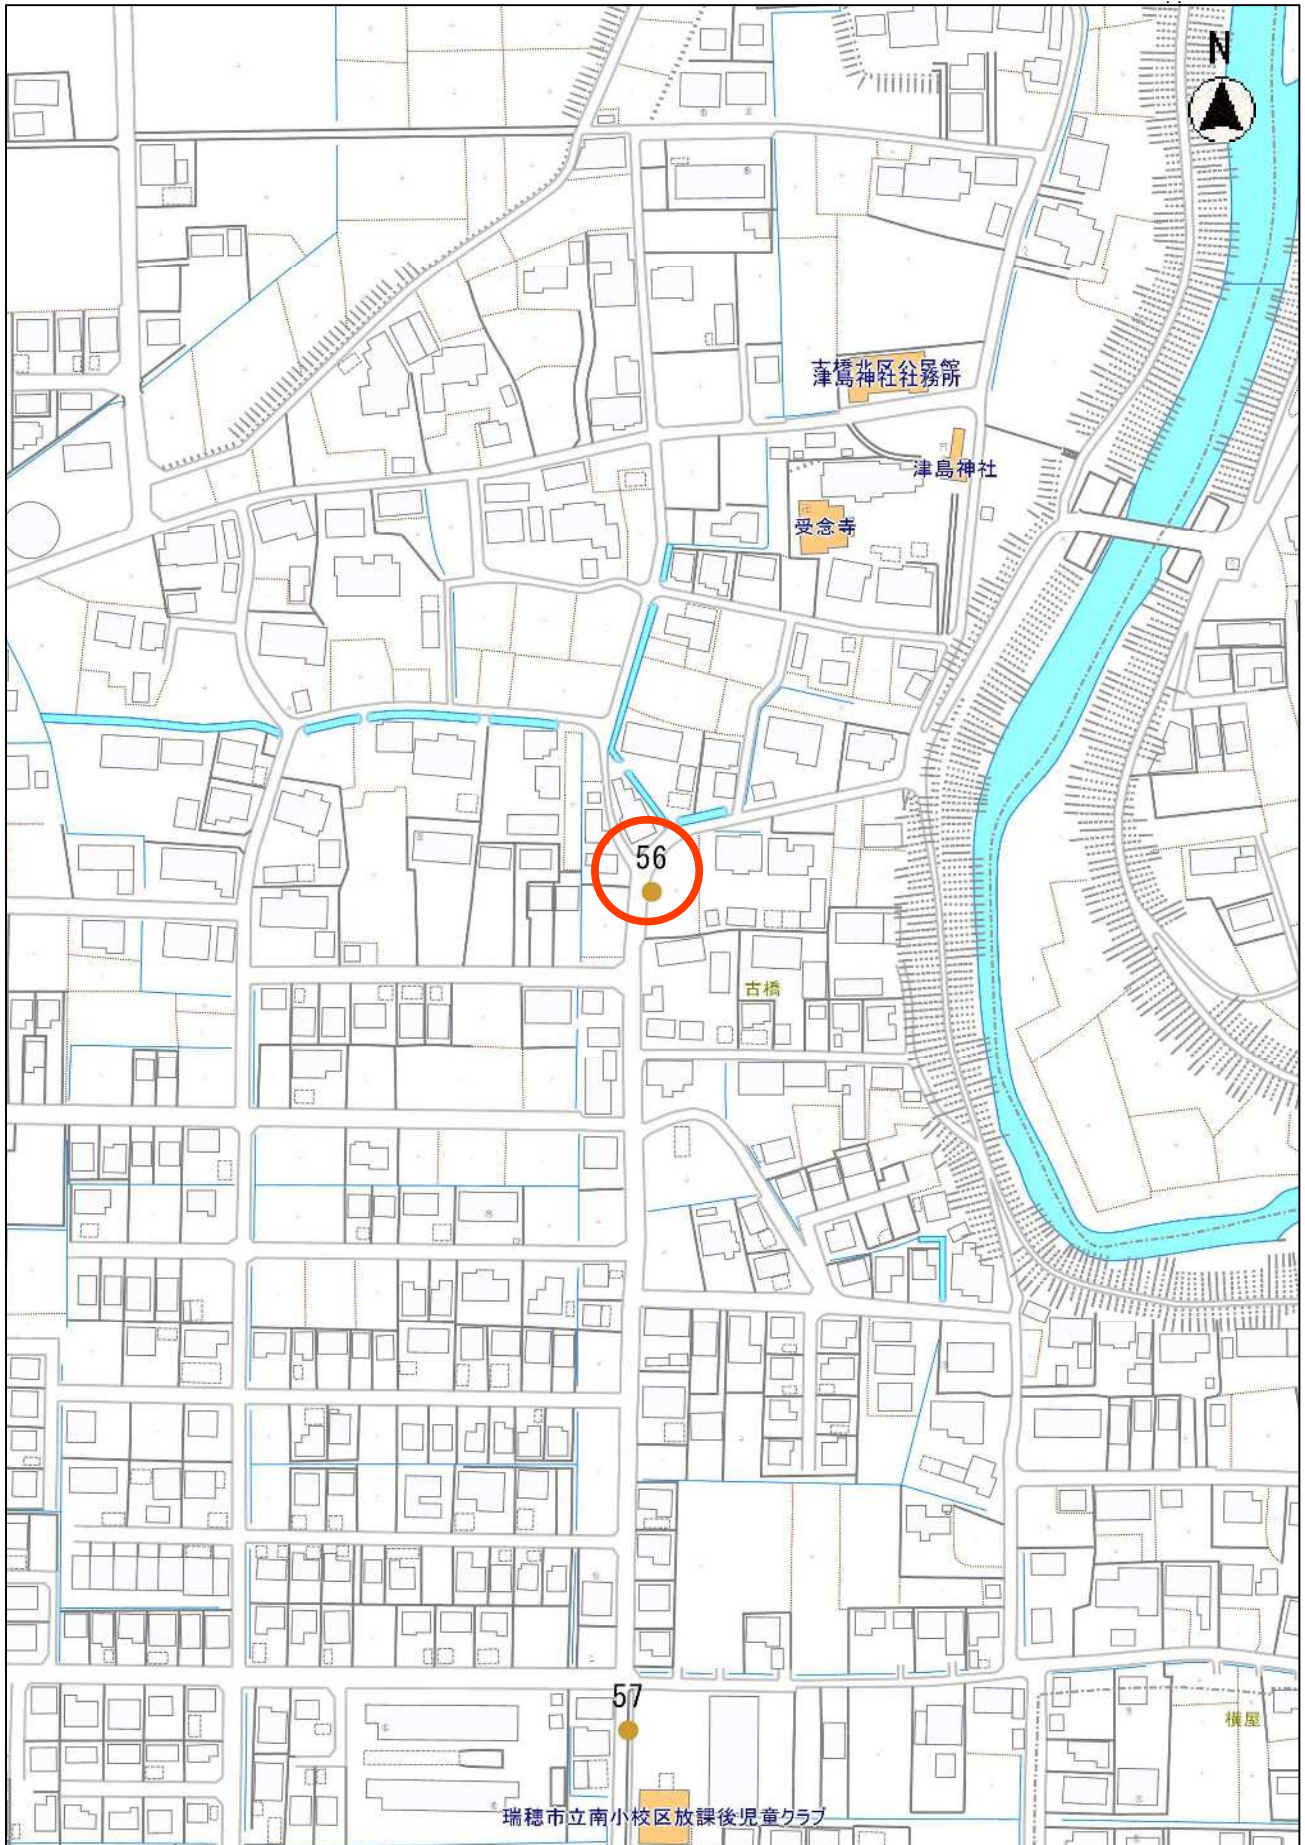

# 56 (古橋投票区1)

縮尺 1 : 2500  
0 10 20 30 40 50 60 70 80

# 57 (古橋投票区2)

縮尺 1 : 2500

0 10 20 30 40 50 60 70 80

# 59 (古橋投票区4)

# 60 (古橋投票区5)

縮尺 1 : 2500  
0 10 20 30 40 50 60 70 80