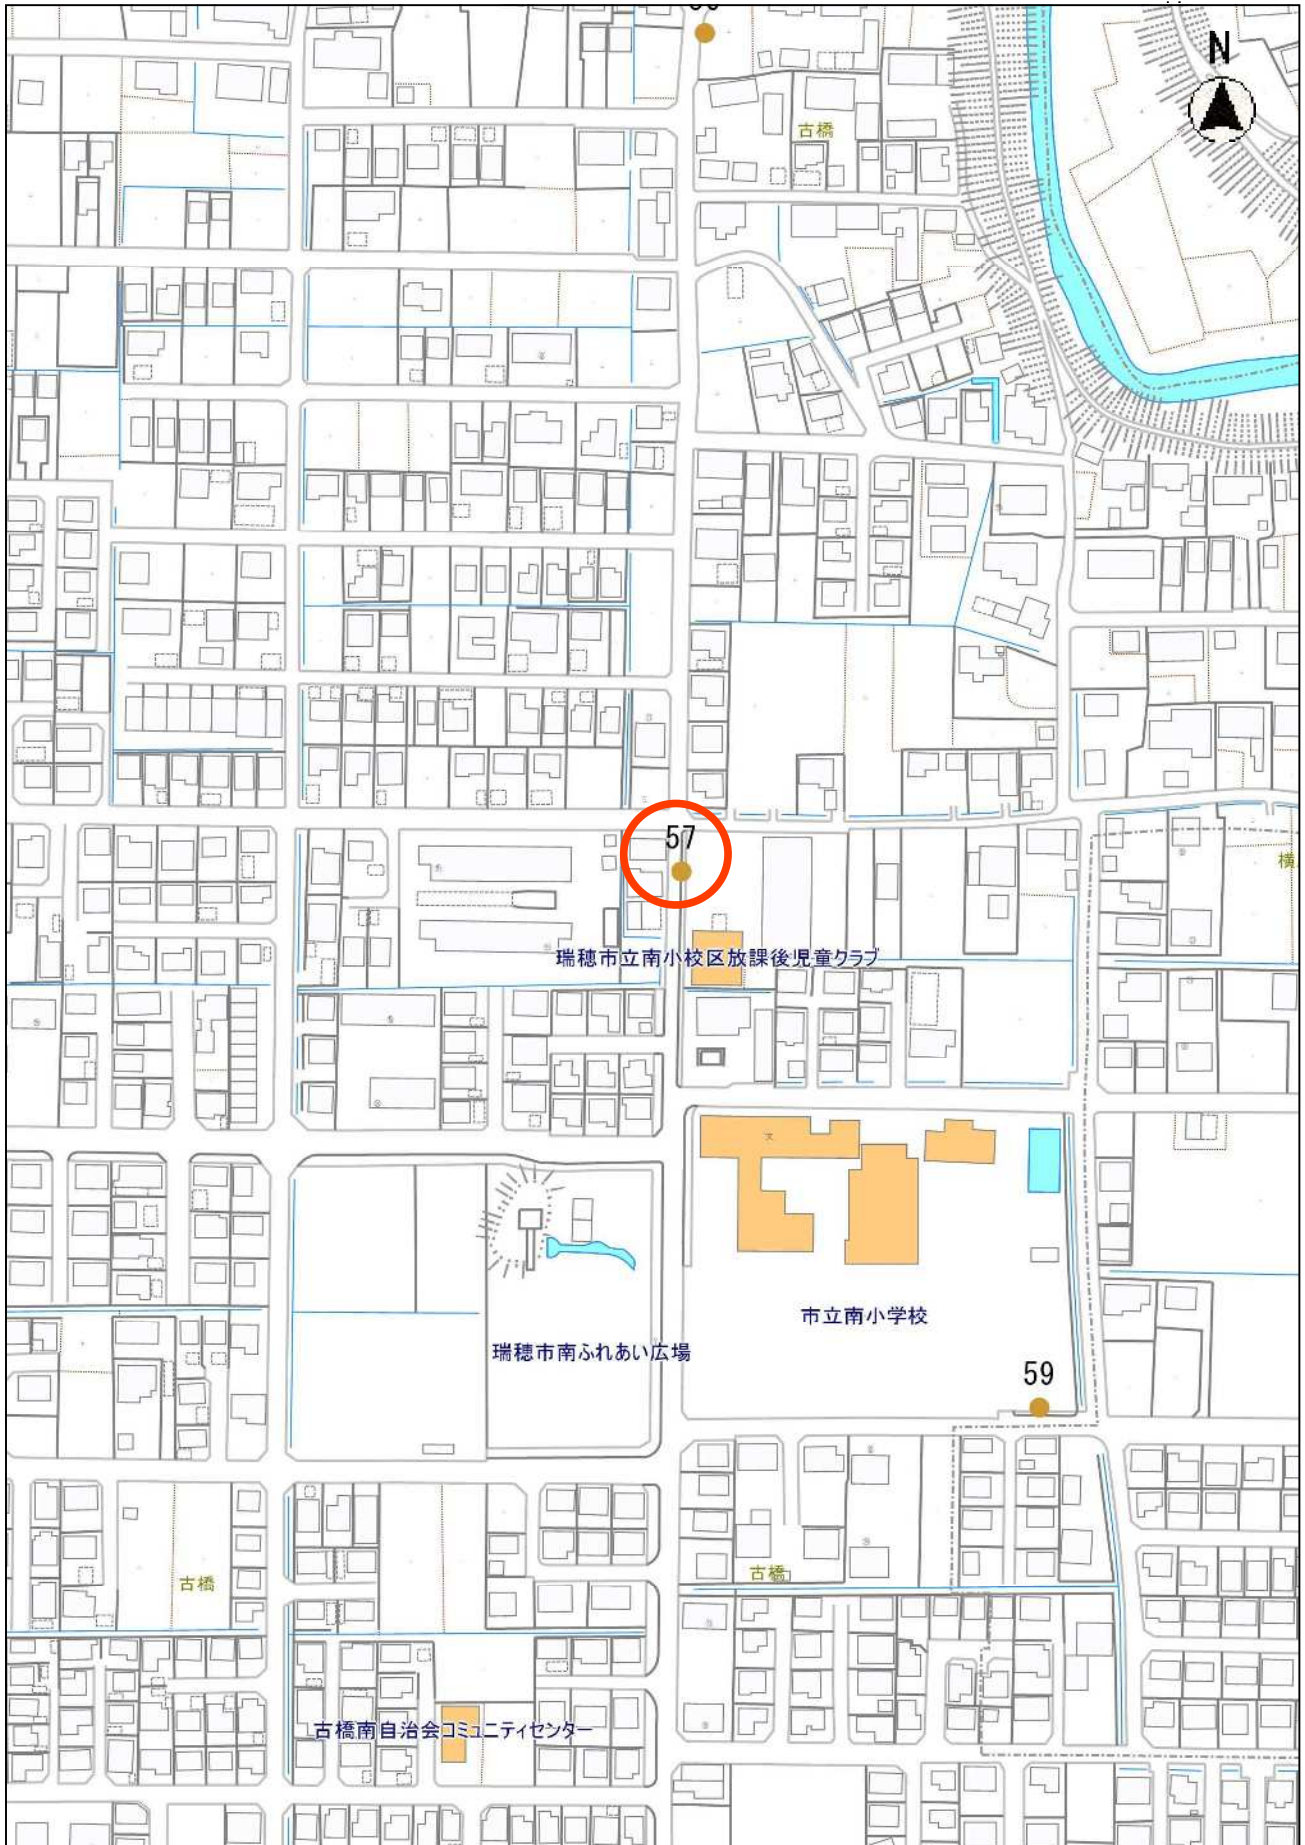

# 56 (古橋投票区1)

縮尺 1 : 2500  
0 10 20 30 40 50 60 70 80

# 57 (古橋投票区2)

縮尺 1 : 2500

0 10 20 30 40 50 60 70 80

# 58 (古橋投票区3)

# 59 (古橋投票区4)