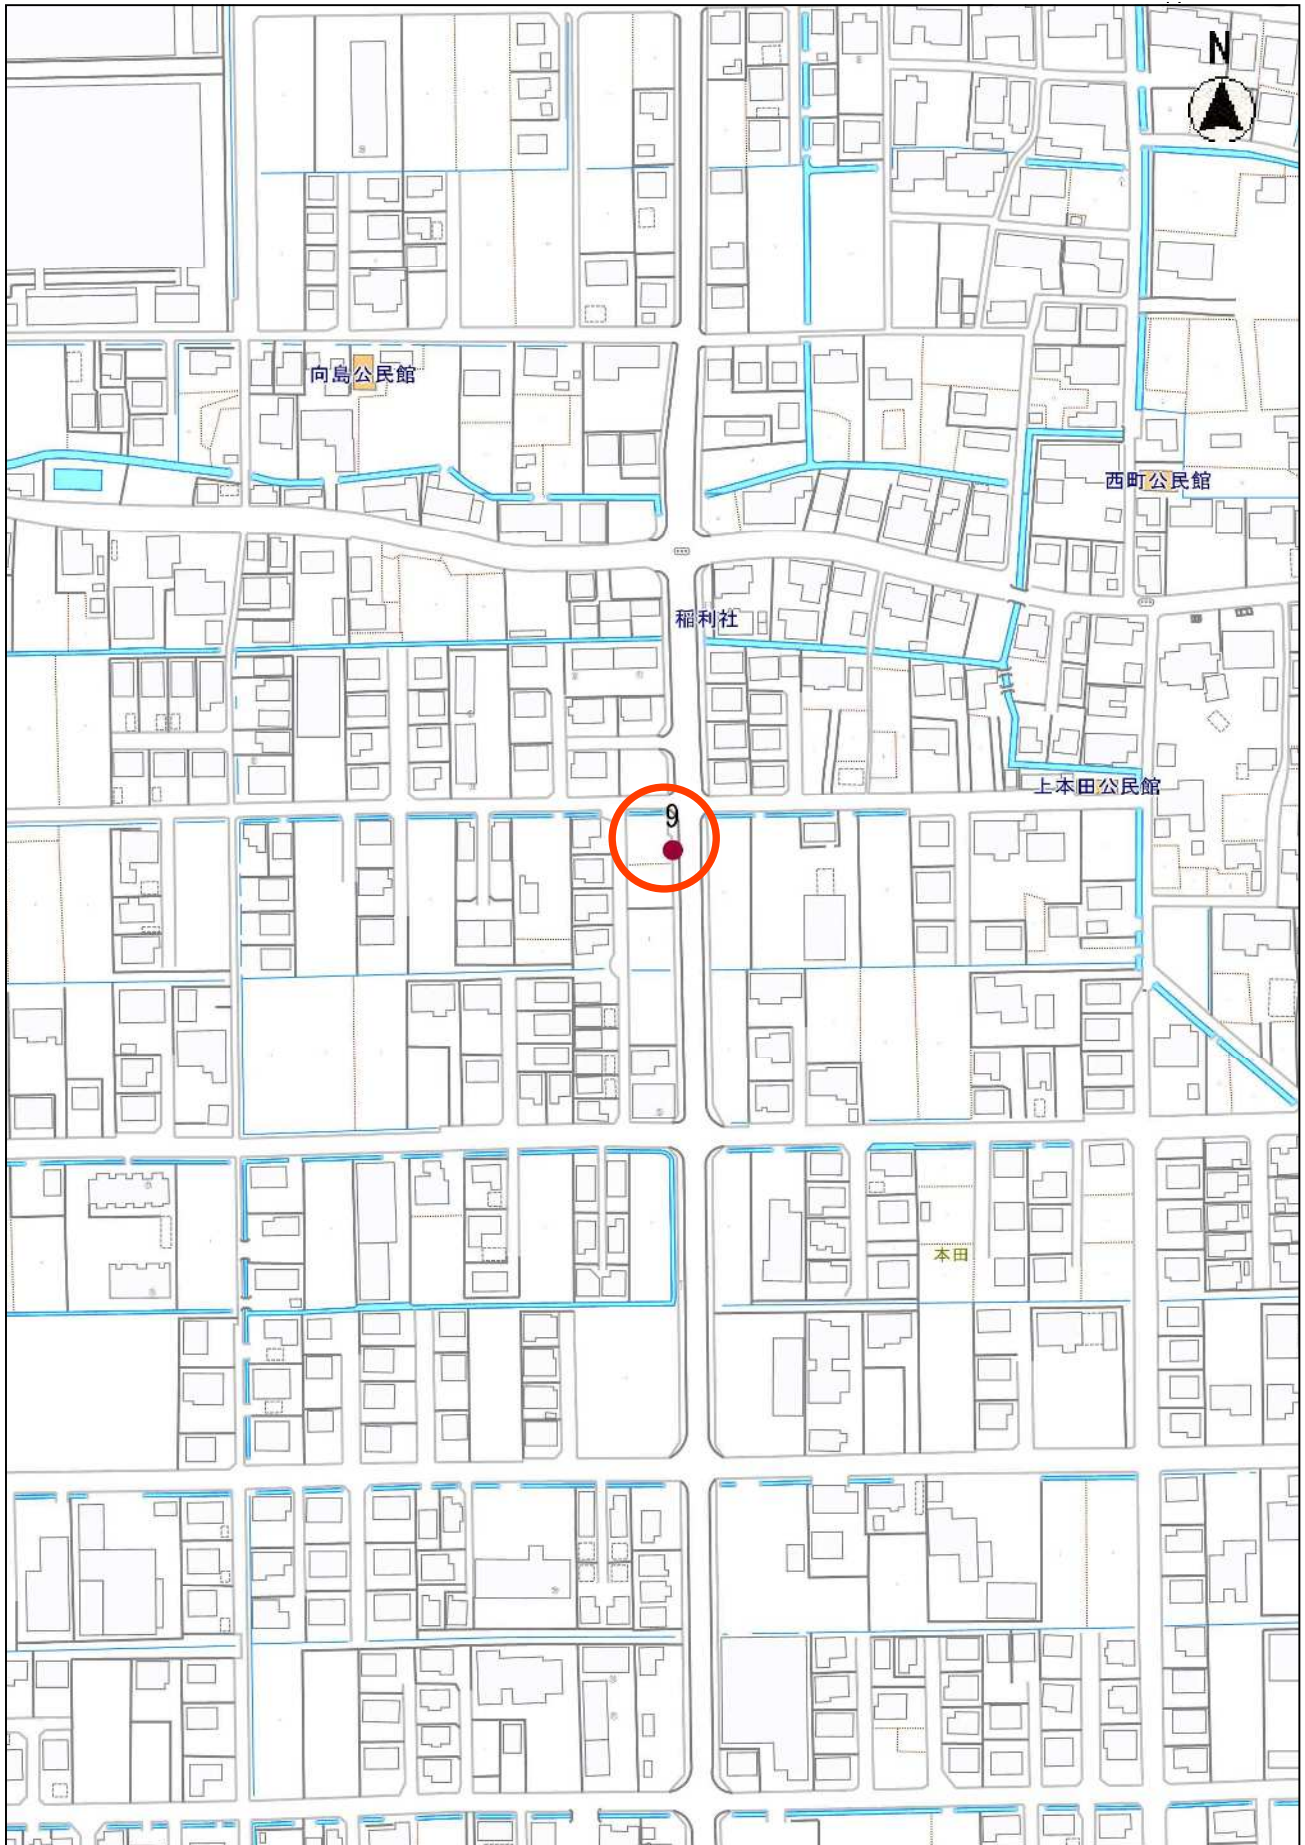

8 (本田投票区 1)

縮尺 1 : 2500
0 10 20 30 40 50 60 70 80

9 (本田投票区 2)

縮尺 1 : 2500
0 10 20 30 40 50 60 70 80

10 (本田投票区3)

縮尺 1 : 2500
0 10 20 30 40 50 60 70 80

1 1 (本田投票区 4)

縮尺 1 : 2500