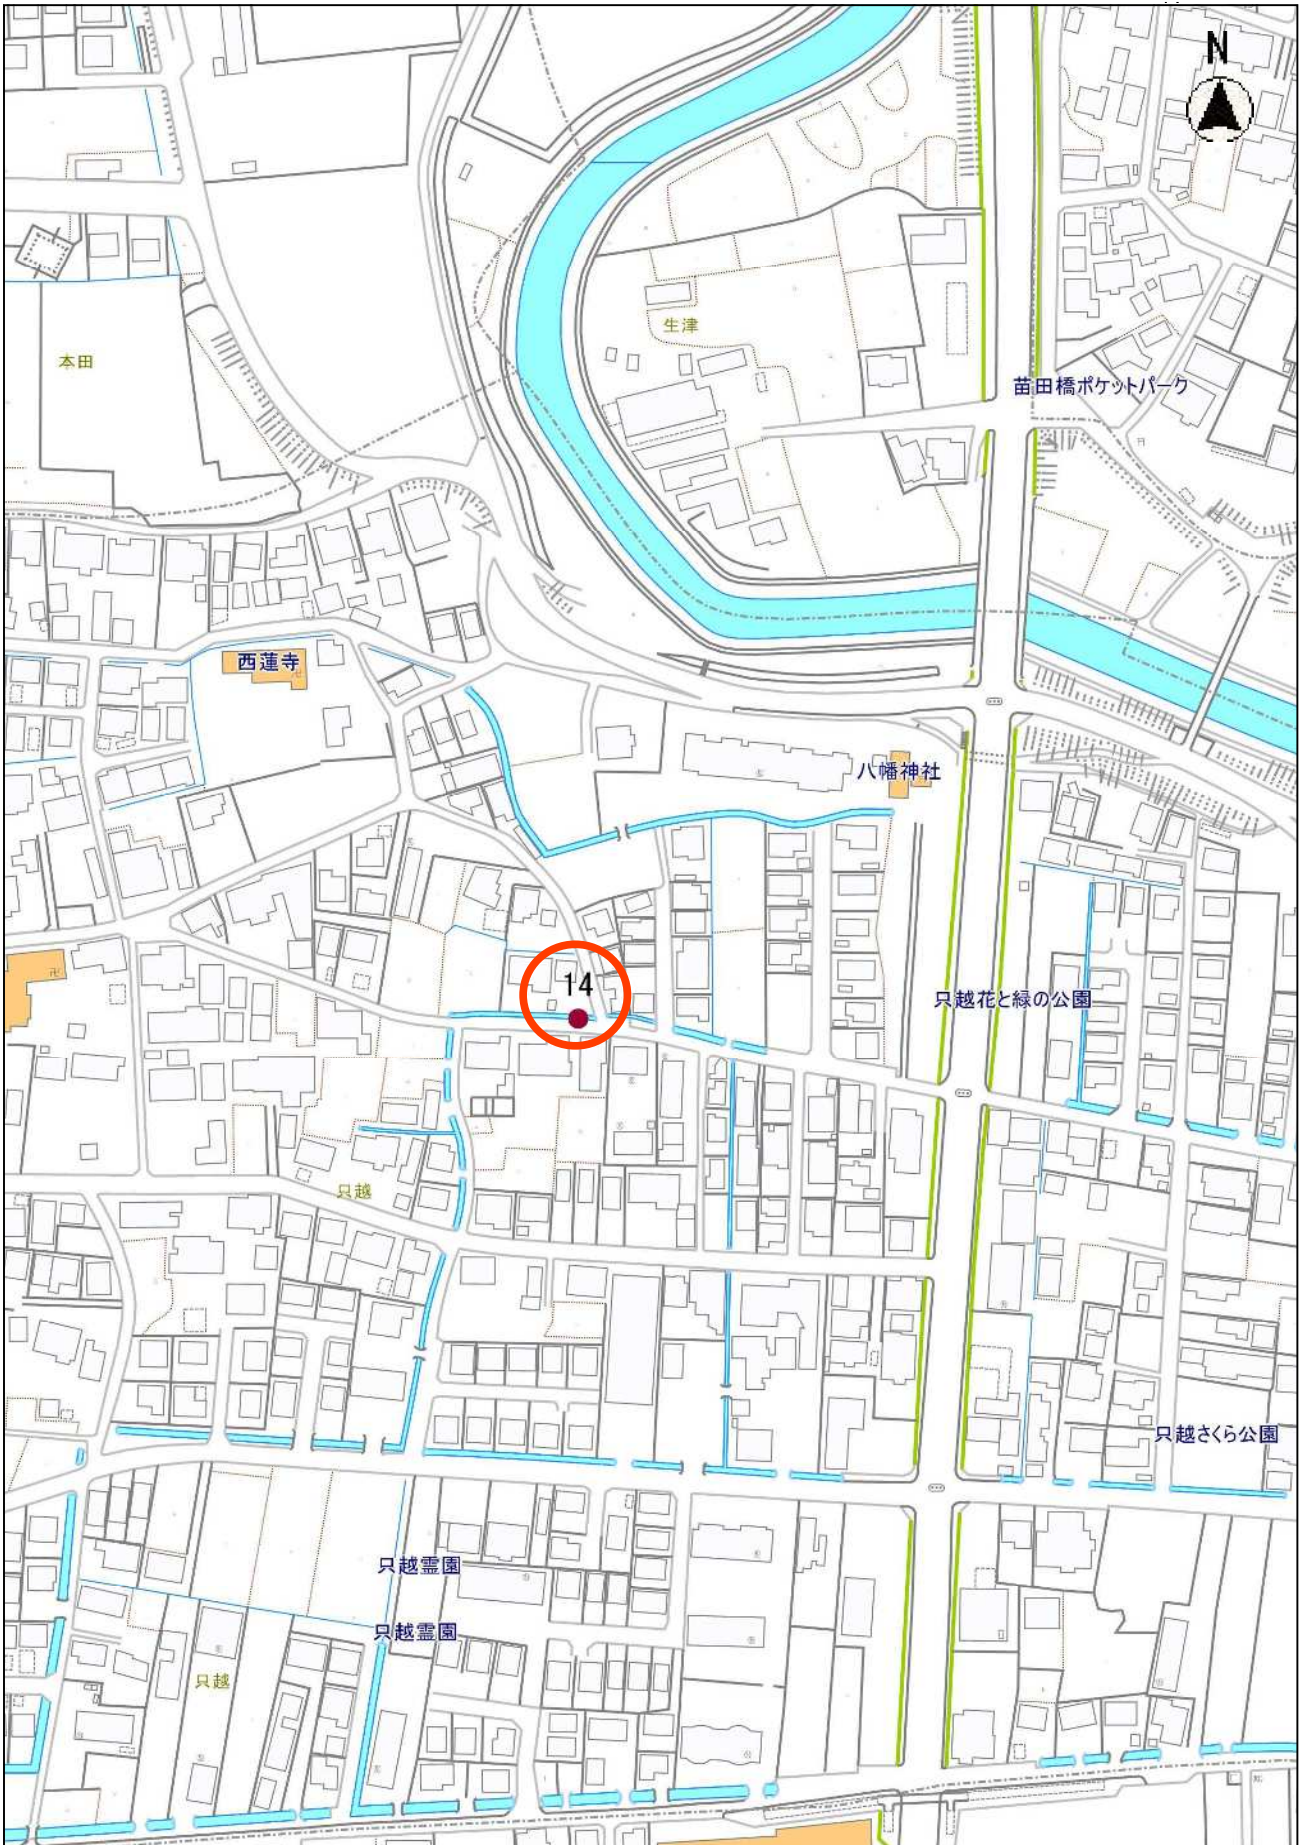

0 10 20 30 40 50 60 70 80

12 (本田投票区5)

縮尺 1 : 2500

0 10 20 30 40 50 60 70 80

13 (本田投票区6)

縮尺 1 : 2500
0 10 20 30 40 50 60 70 80

14 (本田投票区7)

縮尺 1 : 2500
0 10 20 30 40 50 60 70 80