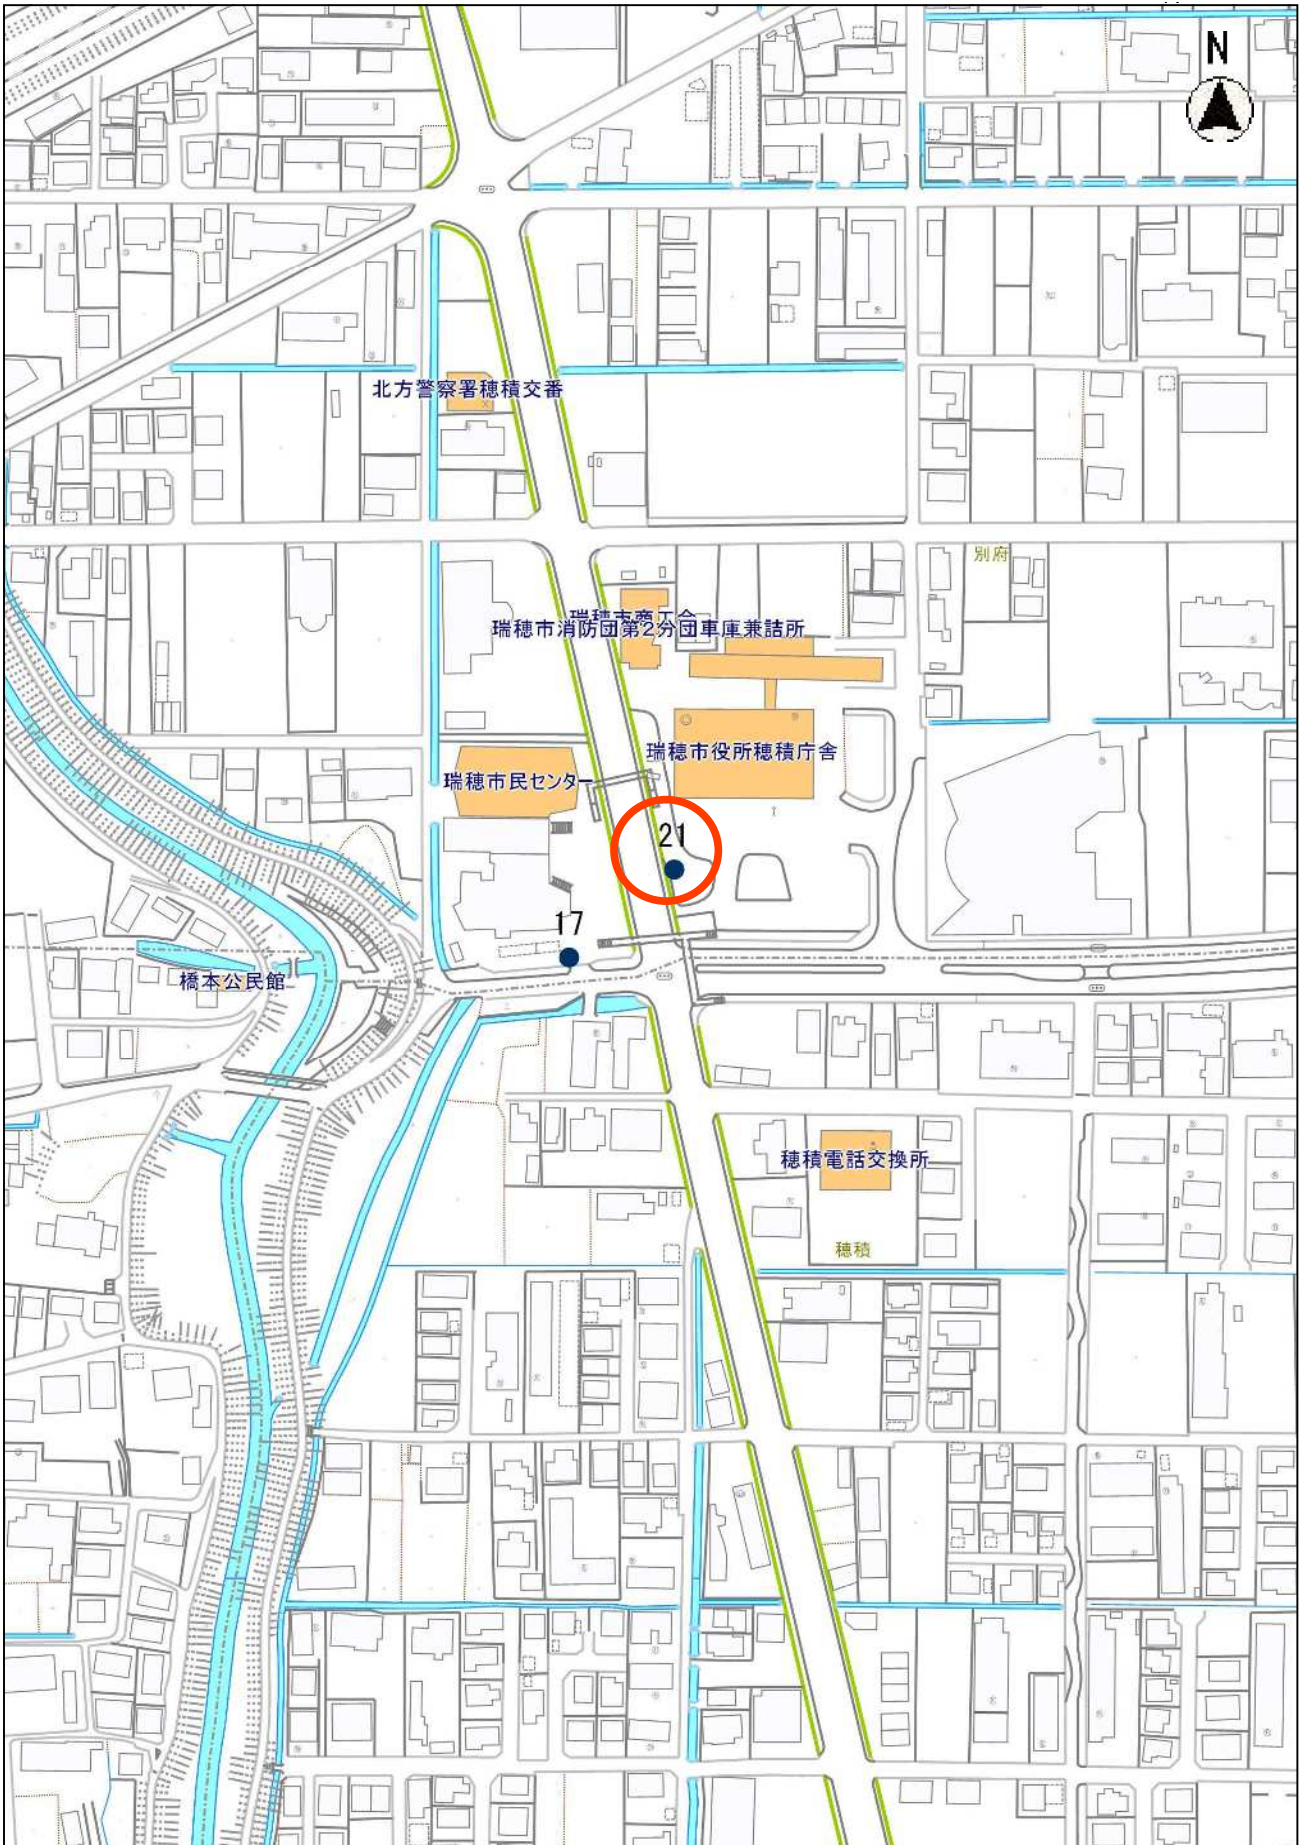

2 1 (別府投票区 6)

縮尺 1 : 2500
0 10 20 30 40 50 60 70 80