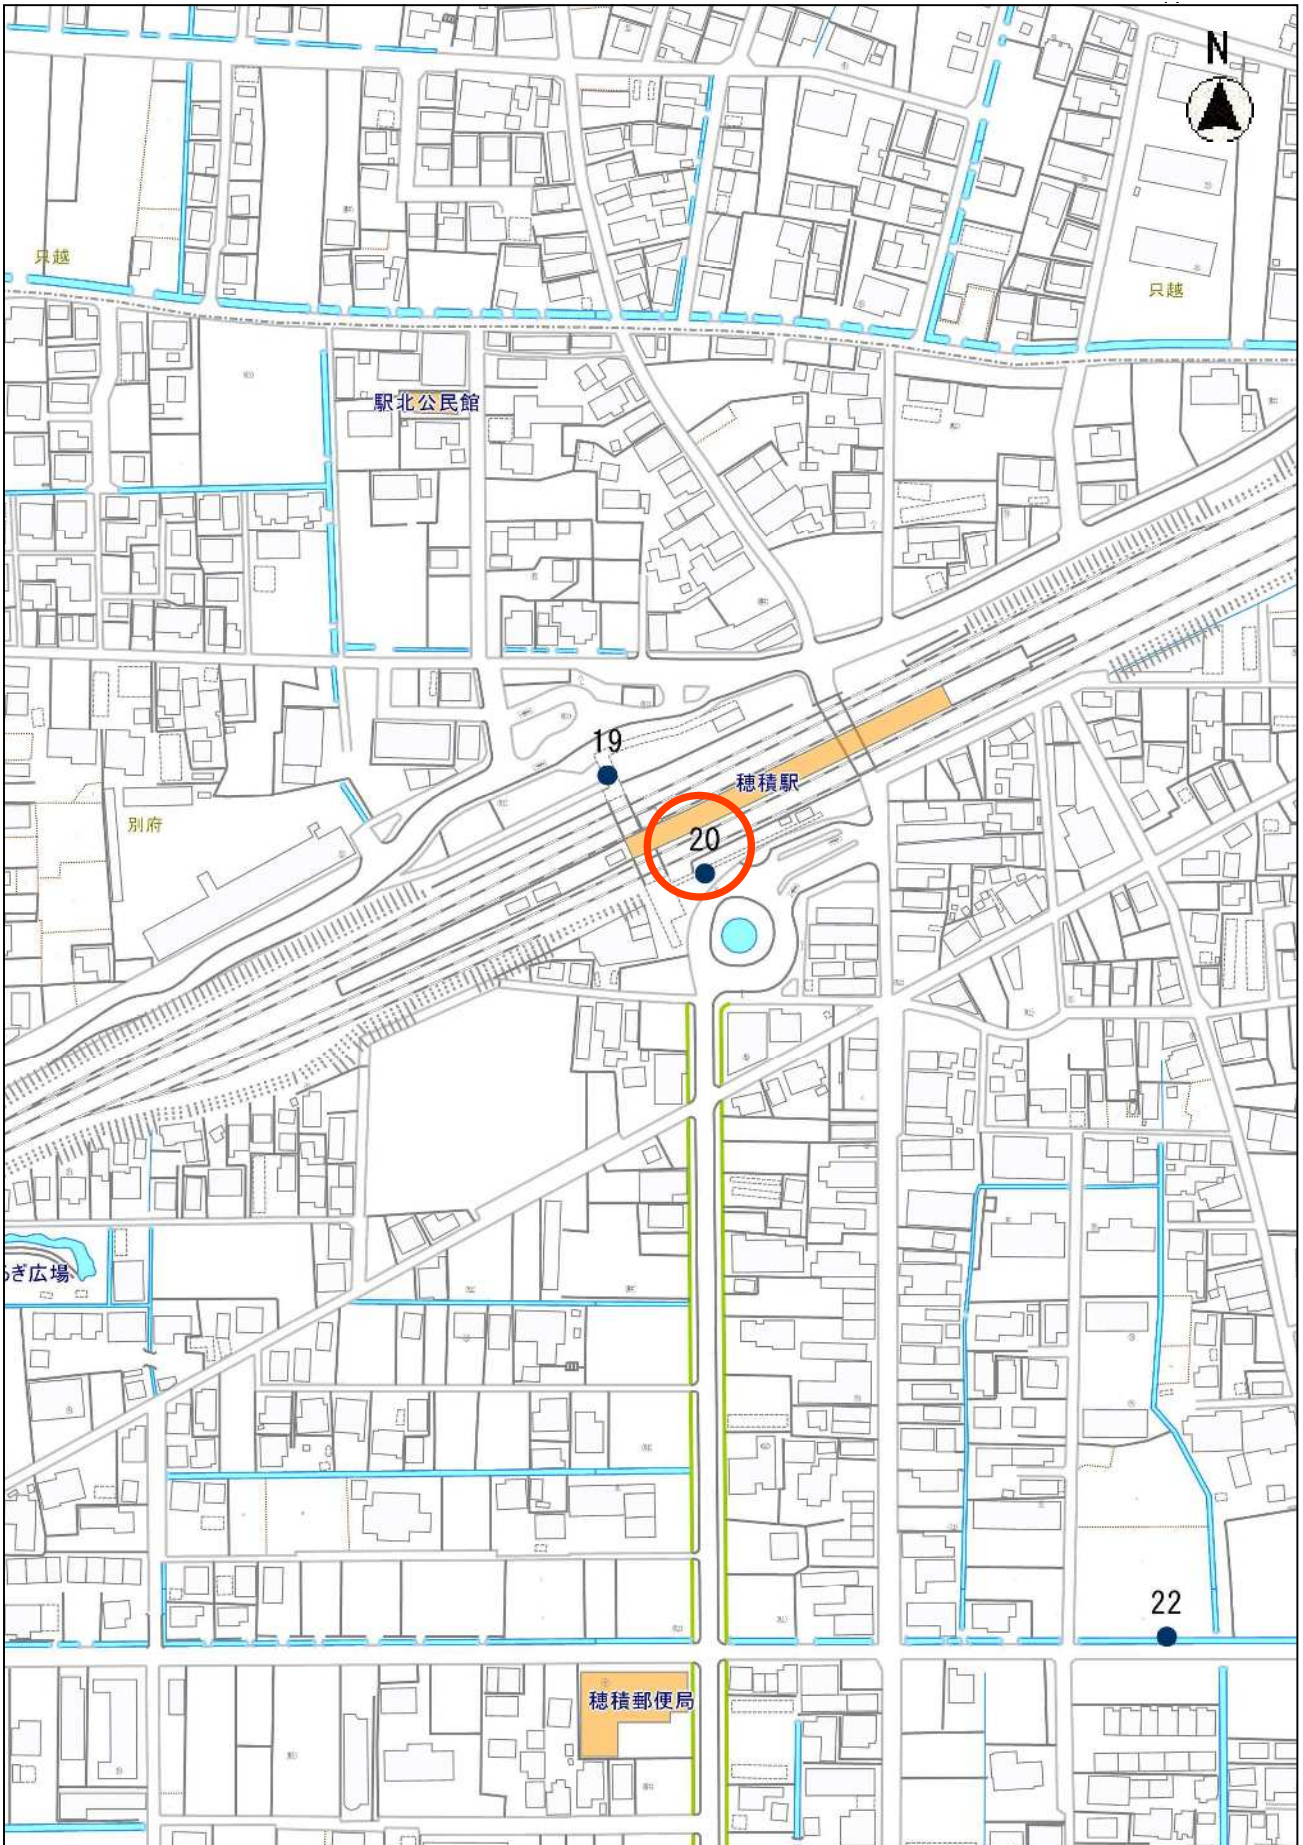

# 18 (別府投票区3)

縮尺 1 : 2500  
0 10 20 30 40 50 60 70 80

# 19 (別府投票区4)

縮尺 1 : 2500  
0 10 20 30 40 50 60 70 80

# 20 (別府投票区5)

縮尺 1 : 2500  
0 10 20 30 40 50 60 70 80