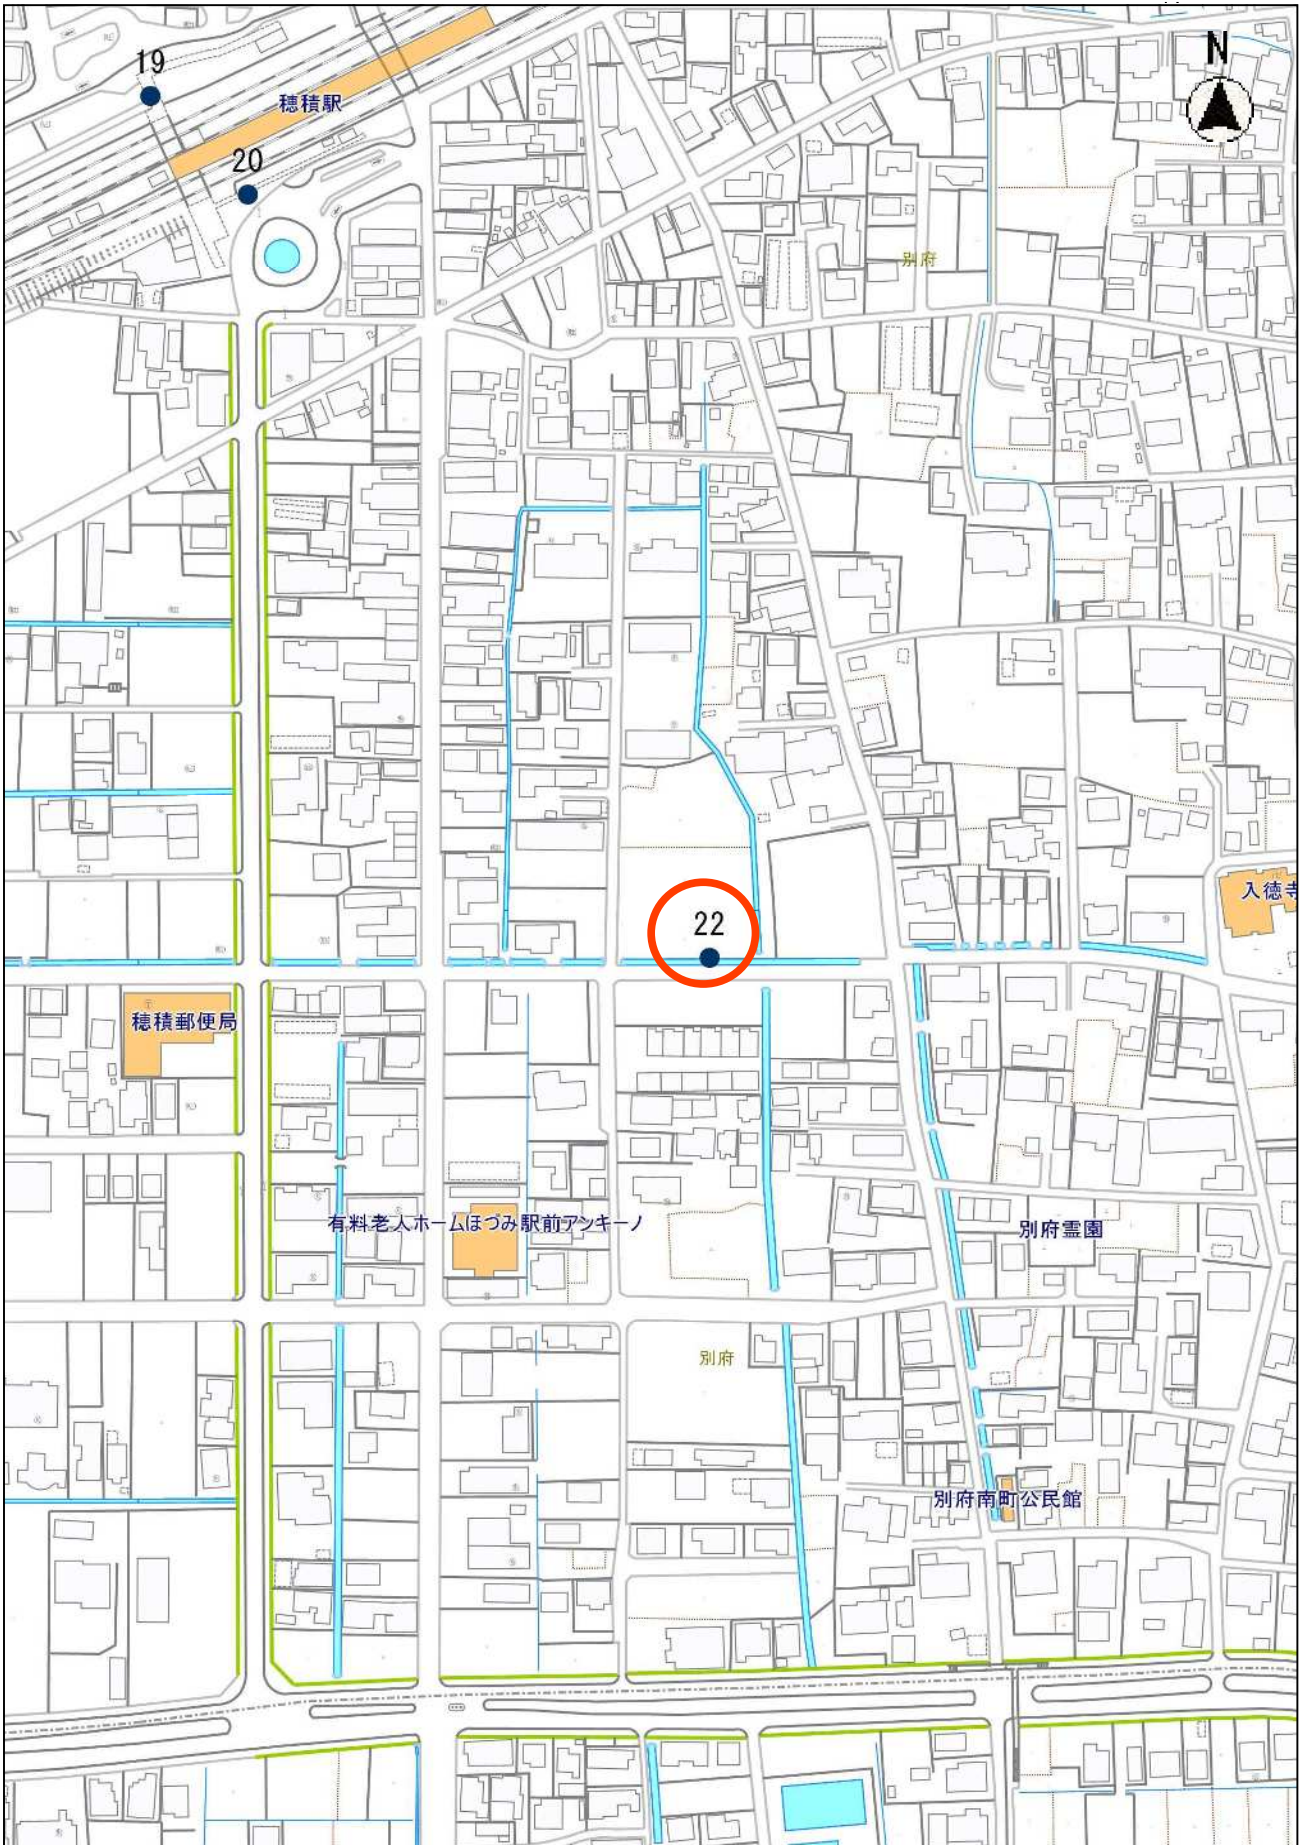

22 (別府投票区7)

縮尺 1 : 2500

0 10 20 30 40 50 60 70 80