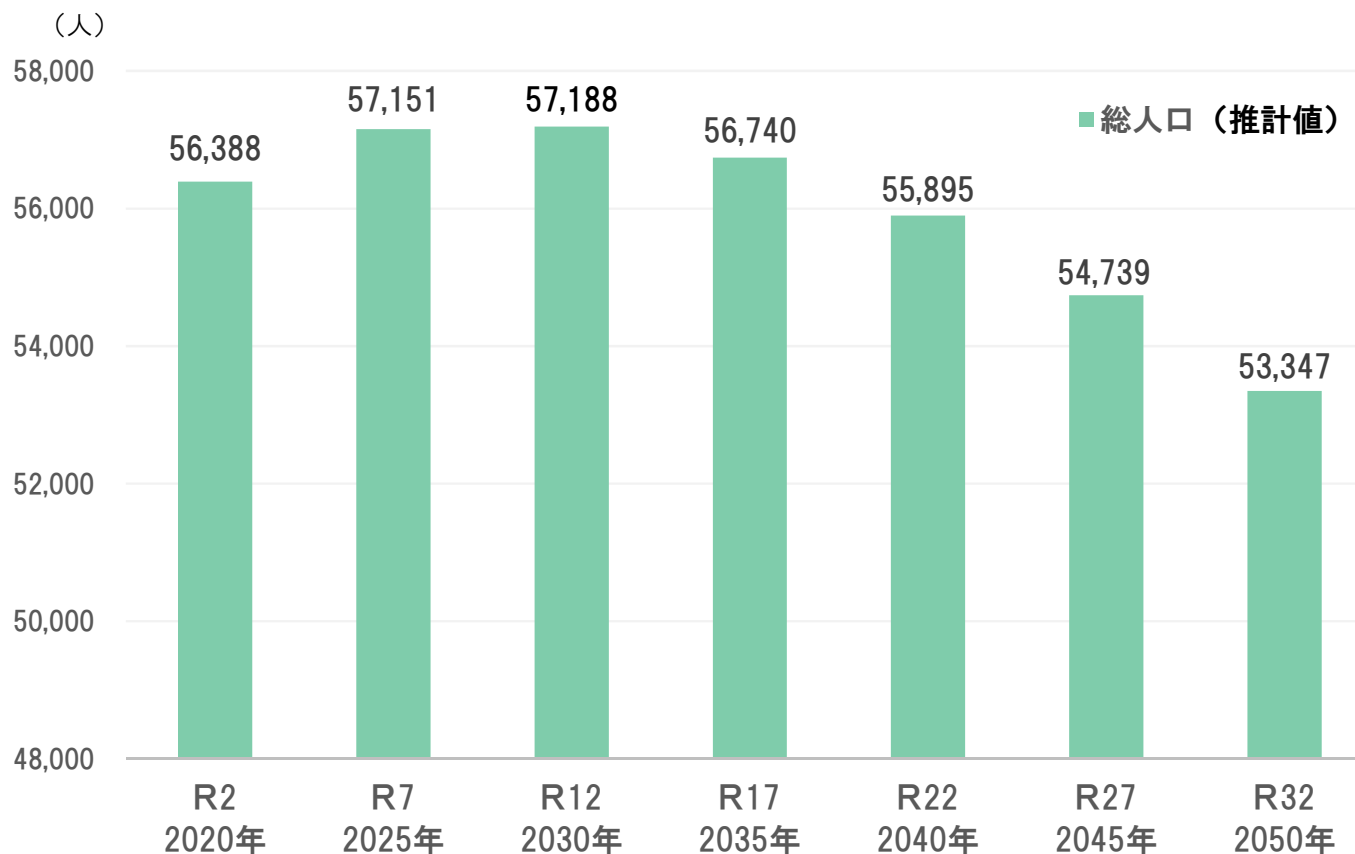

瑞穂市の将来人口推計（社人研）

出典：日本の地域別将来推計人口（令和5（2023）年推計）R5.12.22公表

岐阜県
瑞穂市

瑞穂市の将来人口推計

瑞穂市の状況～「小学校」 区別の人口

人口のうち
子どもの増減
(0～14歳)

2015-2019	▲ 2 4	3 4	5 6	1 1	▲ 1 4 0	▲ 6 8	2 4
2019-2023	▲ 2 7	1 7 9	▲ 5 9	▲ 3 0	▲ 1 2 9	▲ 6 4	▲ 5 8