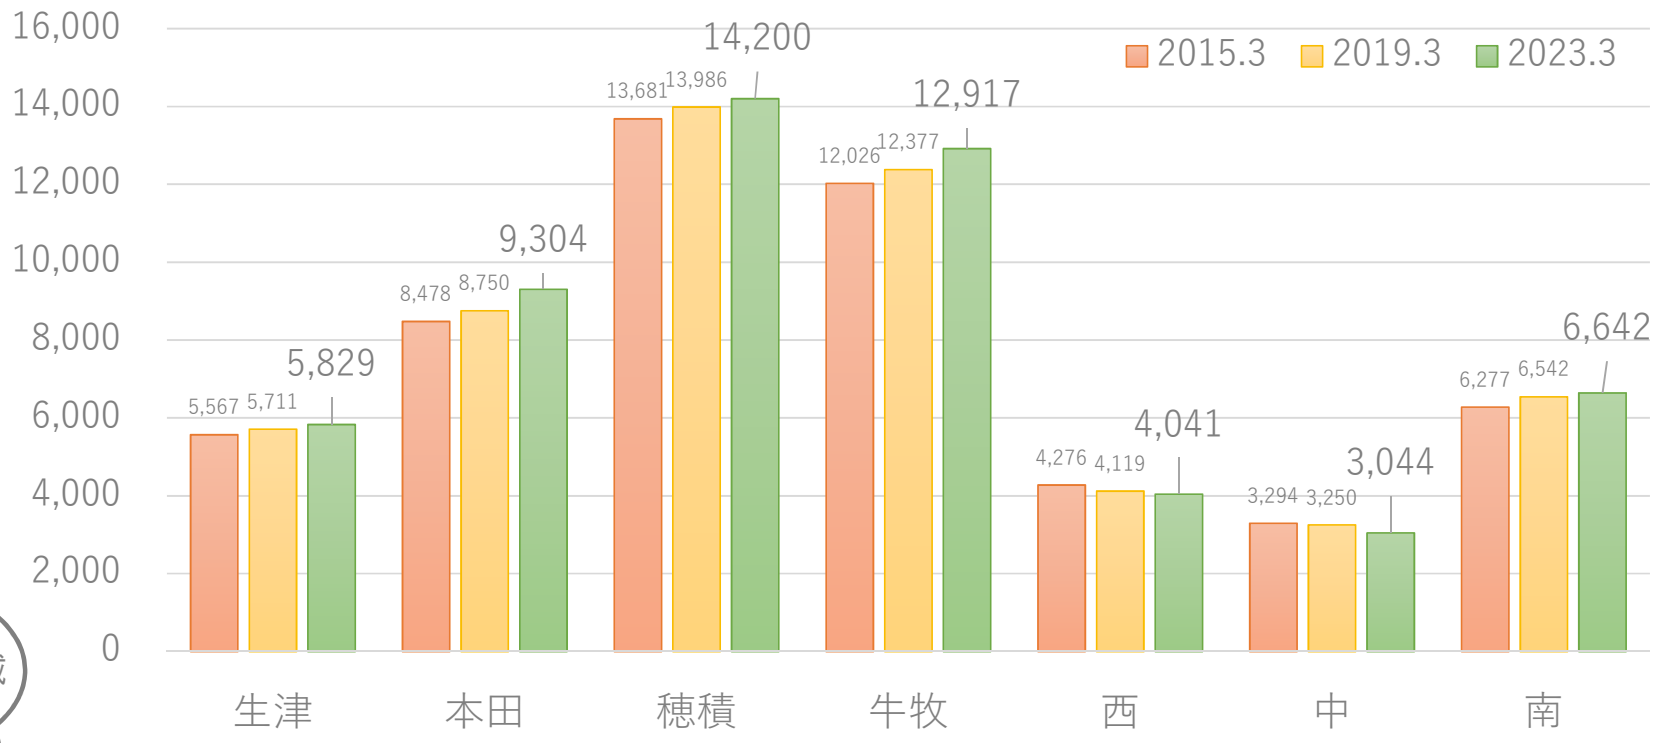

瑞穂市の将来人口推計（社人研）

出典：日本の地域別将来推計人口（令和5（2023）年推計）R5.12.22公表

岐阜県
瑞穂市

瑞穂市の将来人口推計

瑞穂市の状況～「小学校」 区別の人口

人口のうち
子どもの増減
(0～14歳)

2015-2019	▲ 2 4	3 4	5 6	1 1	▲ 1 4 0	▲ 6 8	2 4
2019-2023	▲ 2 7	1 7 9	▲ 5 9	▲ 3 0	▲ 1 2 9	▲ 6 4	▲ 5 8