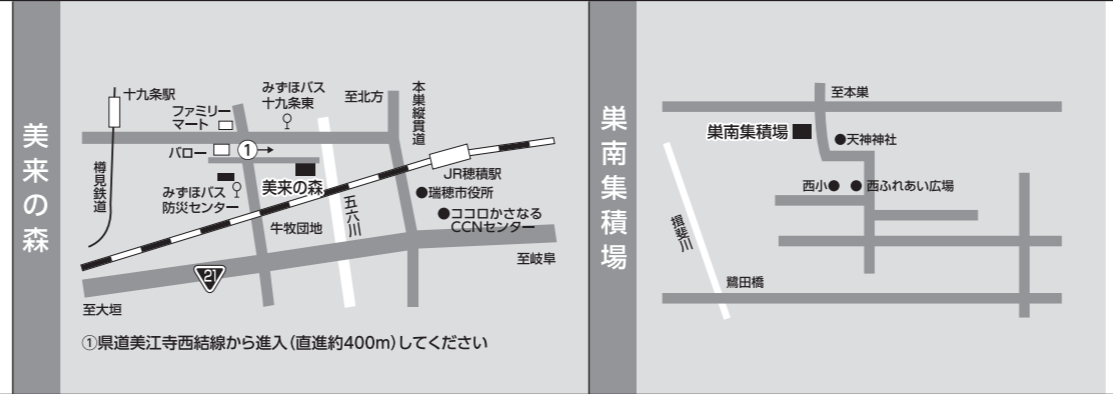

可燃ごみ収集袋・粗大ごみ処理袋・処理シール販売店舗 ※可燃ごみ収集袋のみ

店名		販売品	
セブンイレブン 田之上倉町店	ファミリーマート 野白新田店	トミダヤ 盛大店	ホームセンターパロー 北方店
瑞穂駅前通店	瑞穂稲屋店	コノミヤ 巢南店	クスリのアオキ 牛牧店
瑞穂馬場小坂町1丁目店	瑞穂牛牧店	パロー 穂積店	徳福西店 穂積店
瑞穂馬場上光店	瑞穂大西店	平和堂 穂積店	ゲンキー 北方高屋店
瑞穂市別野店	瑞穂十九東店	マックスパリュ 穂積店	眞正店 眞正店
瑞穂野白新田店	瑞穂中環店	メガドン・キホーテ 瑞穂店	小林店 小杉店
ローソン 瑞穂牛牧北店	瑞穂本田店 *	ドン・キホーテ 大塚インター店	田之上店 牛牧店
瑞穂馬場上光店			牛牧店
瑞穂本田店	アピタ 北方店	DCM21 穂積店	スギ薬局 穂積駅前店
巢南本店	イオン ザ・ビッグエクストラ 本巢店	DCM 眞正店	穂積西店 穂積店
瑞穂稲屋店	源氏屋商店	チノカントラップ コスモ 穂積店	ドラッグユタカ 北方高屋店
瑞穂只越店	SUPER CENTER PLANT-6	本巢北方店 *	水野眼鏡
瑞穂朝日大学前店	かね店 *	カネスエ 北方店 *	まるみ食品 *
瑞穂宝江店			

全域 可燃物 全域収集 7:30までに各地区集積場へ!

穂積地区 ガラス類・陶磁器類・ビン

巢南地区 ガラス類・陶磁器類・ビン・プラ容器

粗大ごみ全袋・衣類・ガラス類 陶磁器類・古紙・ビン・カン類 有害ごみ・家庭用インクカートリッジ 剪定木・プラ容器

粗大ごみ全袋・衣類・ガラス類 陶磁器類・古紙・ビン・カン類 有害ごみ・家庭用インクカートリッジ

くわしくは、「ごみ分別の手引き」をご覧ください 環境課 ☎ 327-4127