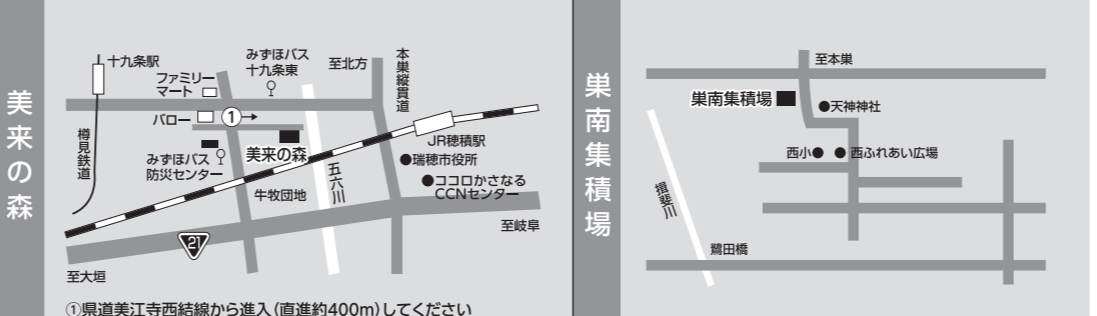

可燃ごみ収集袋・粗大ごみ処理袋・処理シール販売店舗

※可燃ごみ収集袋のみ

店名		店名		店名	
セブンイレブン	田之上倉町店	ファミリーマート	野白新田店	トミダヤ	盛大店
	瑞穂駅前通店		瑞穂稲屋店	ホームセンターパロー	北方店
	瑞穂馬場小坂町1丁目店		瑞穂牛牧店	ファミリーマート	北方店
	瑞穂馬場上光店		瑞穂大西店	パロー	瑞穂店
	瑞穂市別府店		瑞穂十九東店	平和堂	瑞穂店
	瑞穂野白新田店		瑞穂中環店	マックスパリュ	瑞穂店
ローソン	瑞穂牛牧北店		瑞穂本田店 *	メガドン・キホーテ	瑞穂店
	瑞穂馬場上光店			ドン・キホーテ	大塚インター店
	瑞穂本田店			アピタ	北方店
	瑞穂市別府店			イオン	ザ・ビッグエクストラ 本東店
	瑞穂只越店			源氏屋酒店	SUPER CENTER PLANT-6
	瑞穂朝日大学前店			SUPER CENTER PLANT-6	栗南店
	瑞穂宝江店			かね店 *	カネスエ
					北方店 *
					まるみ食品 *

全域 可燃物 全域収集 7:30までに各地区集積場へ!

戸別収集日 ※要予約

戸別収集電話 予約日 13:00~16:00

穂積地区 ガラス類・陶磁器類・ビン

ガラス類・陶磁器類・古紙類
ビン・カン類・有害ごみ
家庭用インクカートリッジ
剪定木・プラ容器

かん類・プラ容器・ペットボトル

粗大ごみ全般・衣類・ガラス類
陶磁器類・古紙・ビン・カン類
有害ごみ・家庭用インクカートリッジ

栗南地区 ガラス類・陶磁器類
ビン・プラ容器

粗大ごみ全般・衣類・ガラス類
陶磁器類・古紙・ビン・カン類
有害ごみ

かん類・プラ容器・ペットボトル

くわしくは、「ごみ分別の手引き」をご覧ください 環境課 327-4127