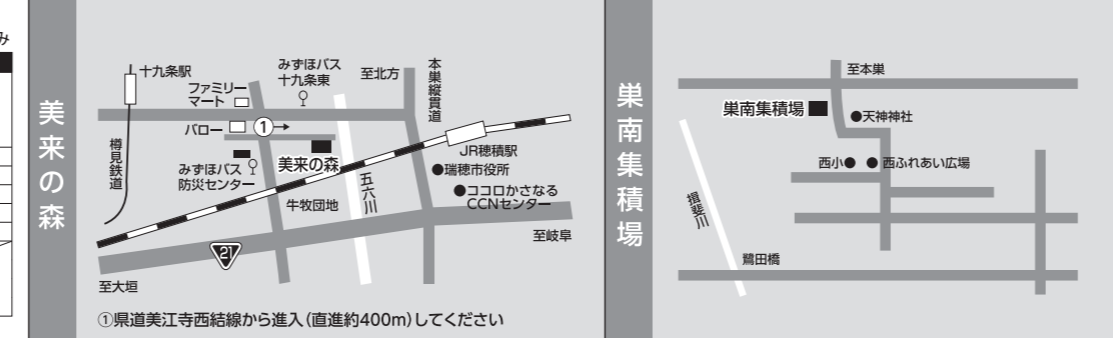

可燃ごみ収集袋・粗大ごみ処理袋・処理シール販売店舗

※可燃ごみ収集袋のみ

店名		店名		店名	
セブンイレブン 徳島駅前通店 瑞穂馬場小町1丁目店 瑞穂馬場上光店 瑞穂市別府店 瑞穂野白新田店	ファミリマート 野白新田店 瑞穂稲屋店 瑞穂牛牧店 瑞穂大西店 瑞穂十九東店 瑞穂中環店 瑞穂本田店 *	トミダヤ 盛大店 コノミヤ 集保店 パロー 穂積店 平和堂 穂積店 マックスパリュ 穂積店 メガドン・キホーテ 瑞穂店 ドン・キホーテ 大塚インター店	ホームセンターパロー 北方店 クスリのアオキ 牛牧店 ゲンキョー 眞正店 小杉店 田之上店 牛牧店	Vdrug 豊保店 瑞穂本田店 穂積店 ほづみ薬局 アルファチケット 穂積店 まっぴ屋金物店 学納総合社みづほ	事務用品あんどる
ローソン 瑞穂牛牧北店 瑞穂馬場上光店 瑞穂本田店	アピタ 北方店 イオン ザ・ビッグエクストラ 本東店 源氏屋酒店 SUPER CENTER PLANT-6 かぬ店 *	DCM21 穂積店 眞正店 チノカントドラッグストア 穂積店 本東北方店 * カネスエ 北方店 *	スギ薬局 穂積西店 穂積西店 ドラッグユタカ 北方高屋店 水野米穀 まるのみ食品 *		
ミニストップ 東南前店 瑞穂只越店 瑞穂朝日大学前店 瑞穂宝江店					

全域 可燃物 全域収集 7:30までに各地区集積場へ!

戸別収集日 ※要予約
戸別収集電話予約日 13:00~16:00

穂積地区 ガラス類・陶磁器類・ビン
ガラス類・陶磁器類・古紙類
ビン・カン類・有害ごみ
家庭用インクカートリッジ
剪定木・プラ容器
拠点回収

東南地区 ガラス類・陶磁器類
ビン・プラ容器
粗大ごみ全袋・衣類・ガラス類
陶磁器類・古紙・ビン・カン類
有害ごみ・家庭用インクカートリッジ
拠点回収

くわしくは、「ごみ分別の手引き」をご覧ください 環境課 ☎ 327-4127