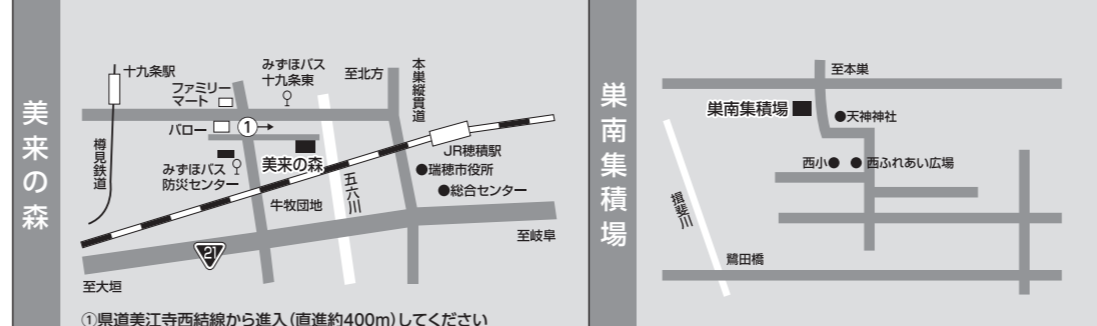

可燃ごみ収集袋・粗大ごみ処理袋・処理シール販売店舗   ※可燃ごみ収集袋のみ

店名		販売品	
セブンイレブン	田之上倉町店	ファミリーマート	野白新田店
瑞穂駅前商店	瑞穂瑞穂店	トミダヤ	総大店
瑞穂馬場小坂町1丁目店	瑞穂牛牧店	ファミリーマート	康南店
瑞穂馬場上光店	瑞穂大石店	ファミリーマート	瑞穂西店
瑞穂市別府店	瑞穂十九東店	ファミリーマート	瑞穂店
瑞穂野白新田店	瑞穂中環店	ファミリーマート	瑞穂店
瑞穂牛牧北店	瑞穂本田北店 *	ファミリーマート	瑞穂店
瑞穂馬場上光店		ファミリーマート	瑞穂店
瑞穂本田店		ファミリーマート	瑞穂店
ミニストップ	東南町店	ファミリーマート	瑞穂店
瑞穂只越店	源氏屋商店	ファミリーマート	瑞穂店
瑞穂朝日大学前店	SUPER CENTER PLANT-6	ファミリーマート	瑞穂店
瑞穂宝江店	かゆ広 *	ファミリーマート	瑞穂店

全域 可燃物 全域収集 7:30までに各地区集積場へ!

穂積地区 ガラス類・陶磁器類・ビン   ガラス類・陶磁器類・古紙類   ビン・カン類・有書ごみ   家庭用インクカートリッジ   剪定木・プラ容器   拠点回収

集南地区 ガラス類・陶磁器類   粗大ごみ全般・衣類・衣類・陶磁器類   ビン・プラ容器   ガラス類・陶磁器類   古紙・ビン・カン類   プラ容器・有書ごみ   拠点回収

戸別収集日 ※要予約   戸別収集電話予約日 13:00~16:00

くわしくは、「ごみ分別の手引き」をご覧ください   環境課 ☎ 327-4127