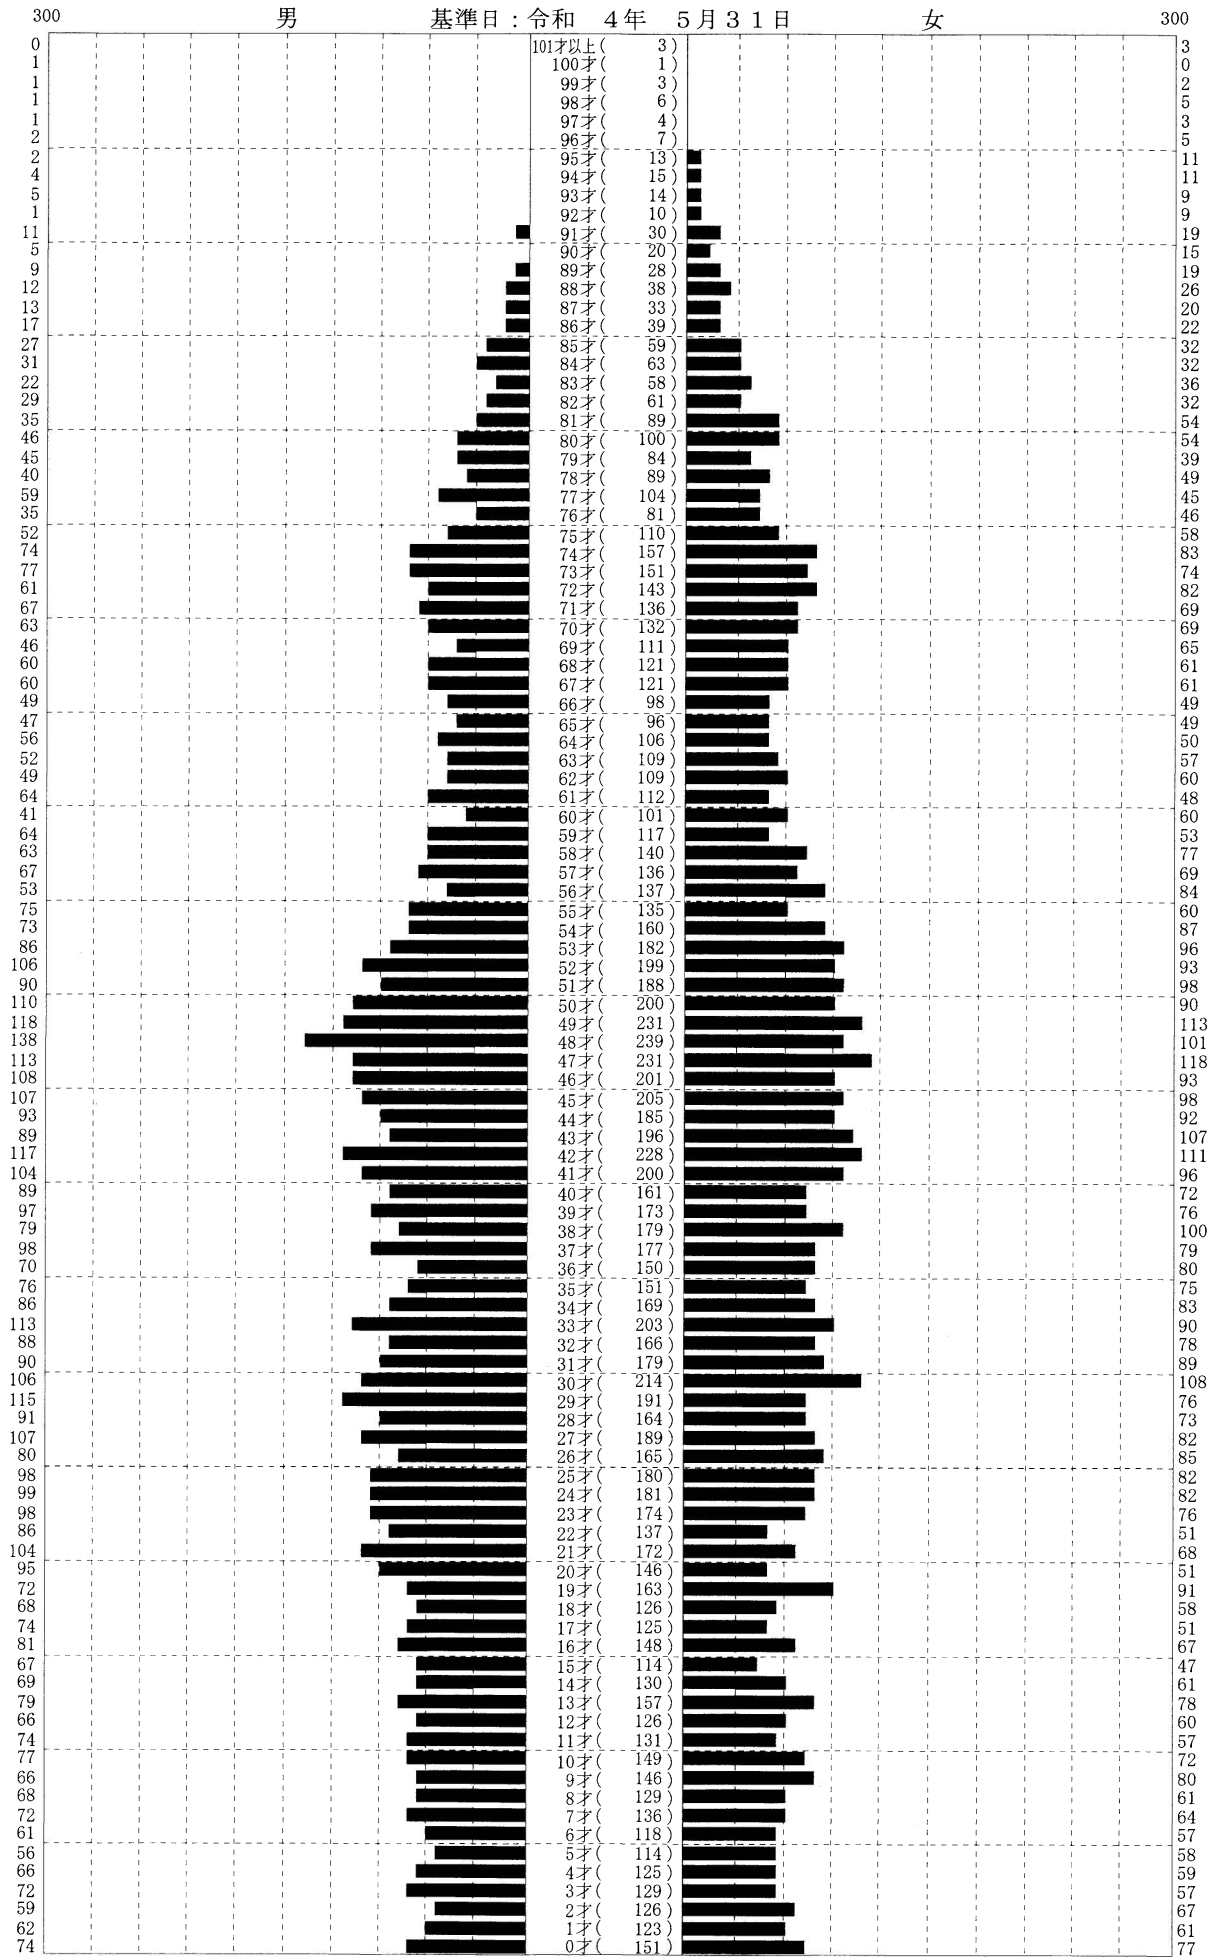

# 小学校別人口統計ピラミッド

集計区分：生津小学校

男 ( 2,908)

合計 ( 5,875)

女 ( 2,967)

※外国人を含めた集計です。

# 小学校別人口統計ピラミッド

集計区分：穂積小学校

男 ( 7,147)

合計 ( 14,184)

女 ( 7,037)

※外国人を含めた集計です。

# 小学校別人口統計ピラミッド

集計区分 : 牛牧小学校

男 ( 6,494)

合計 ( 12,762)

女 ( 6,268)

※外国人を含めた集計です。

# 小学校別人口統計ピラミッド

集計区分：西小学校

男 ( 1,949)

合計 ( 4,046)

女 ( 2,097)

※外国人を含めた集計です。