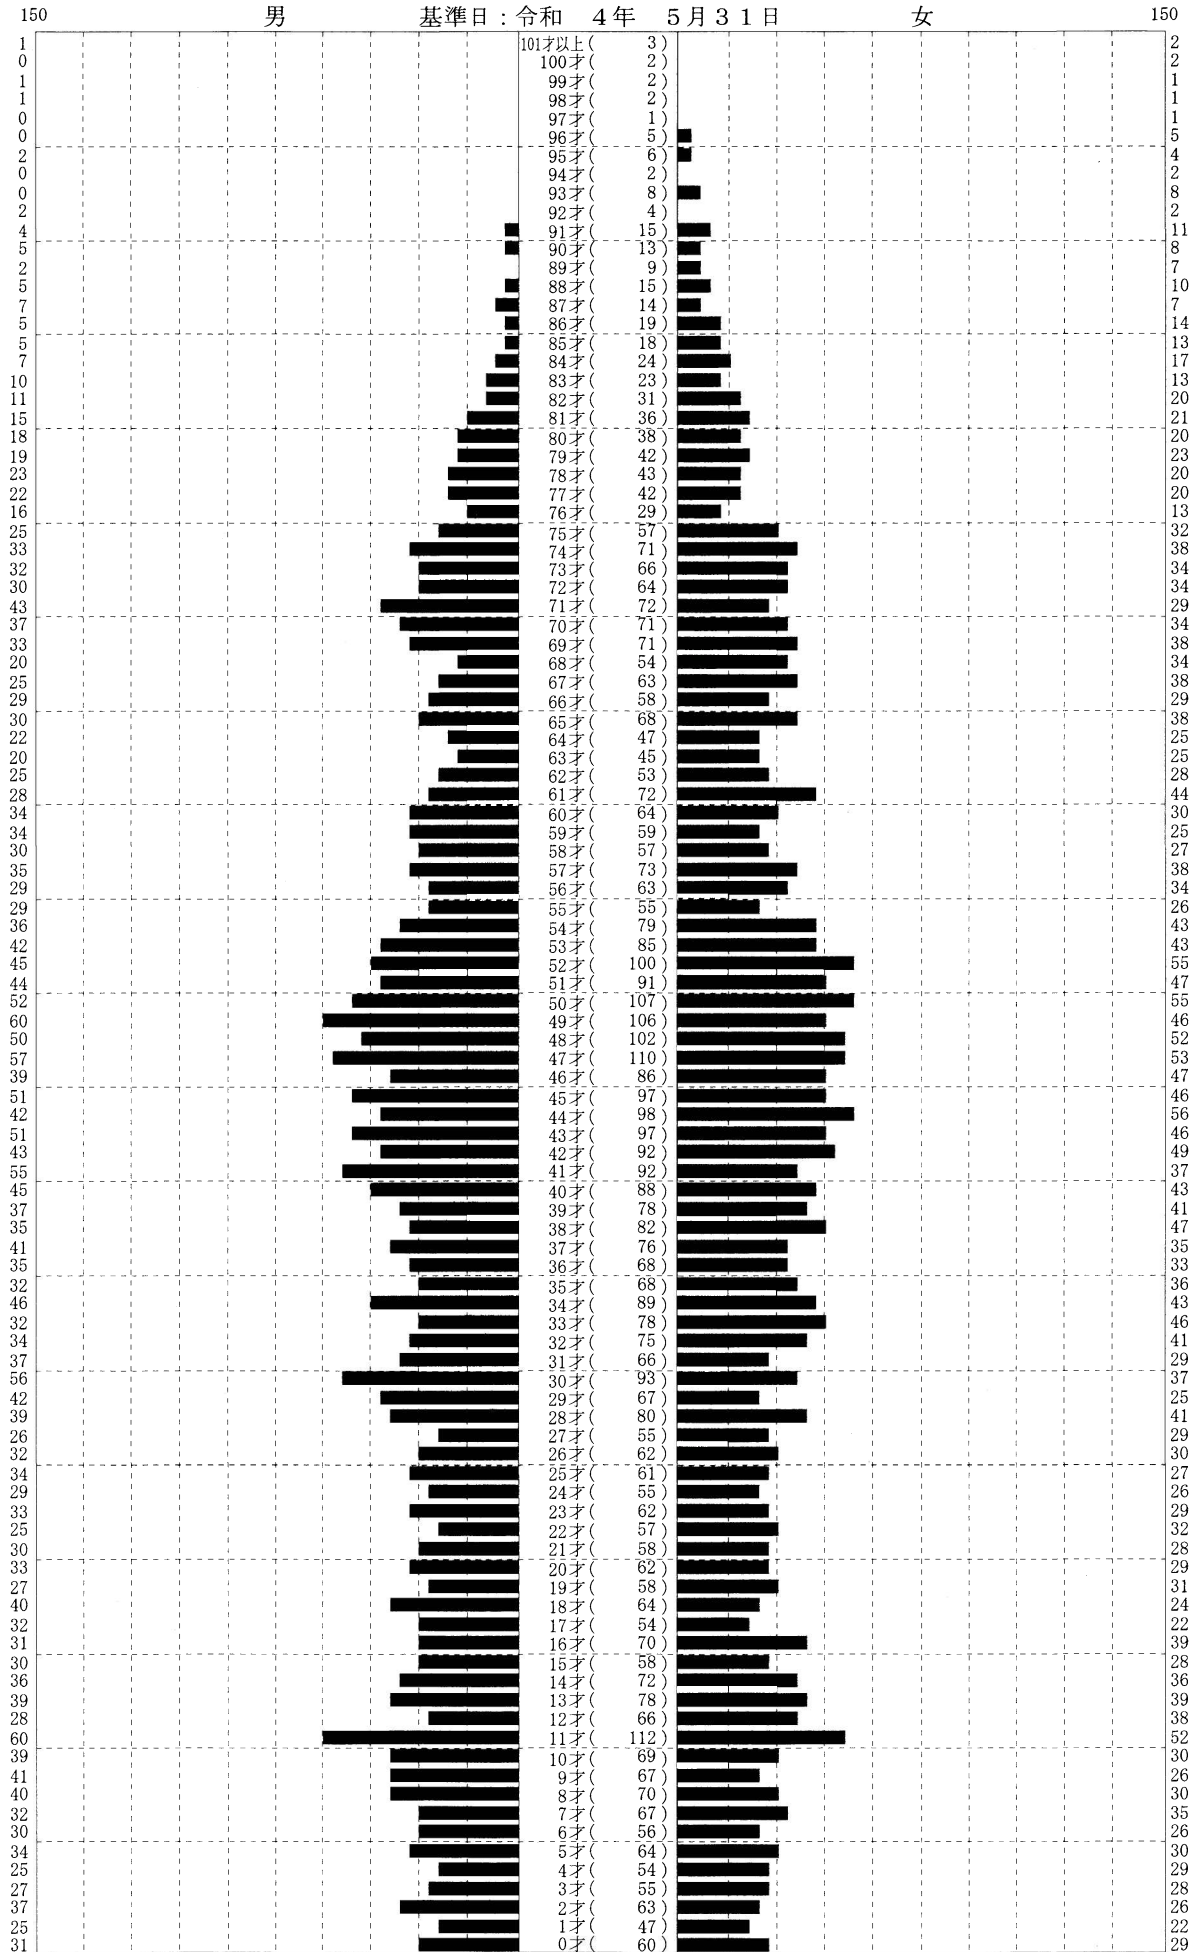

# 小学校別人口統計ピラミッド

集計区分：生津小学校

男 ( 2,908)

合計 ( 5,875)

女 ( 2,967)

※外国人を含めた集計です。

# 小学校別人口統計ピラミッド

集計区分：本田小学校

男 ( 4,503)

合計 ( 9,105)

女 ( 4,602)

※外国人を含めた集計です。

# 小学校別人口統計ピラミッド

集計区分 : 牛牧小学校

男 ( 6,494)

合計 ( 12,762)

女 ( 6,268)

※外国人を含めた集計です。

# 小学校別人口統計ピラミッド

集計区分：西小学校

男 ( 1,949)

合計 ( 4,046)

女 ( 2,097)

※外国人を含めた集計です。