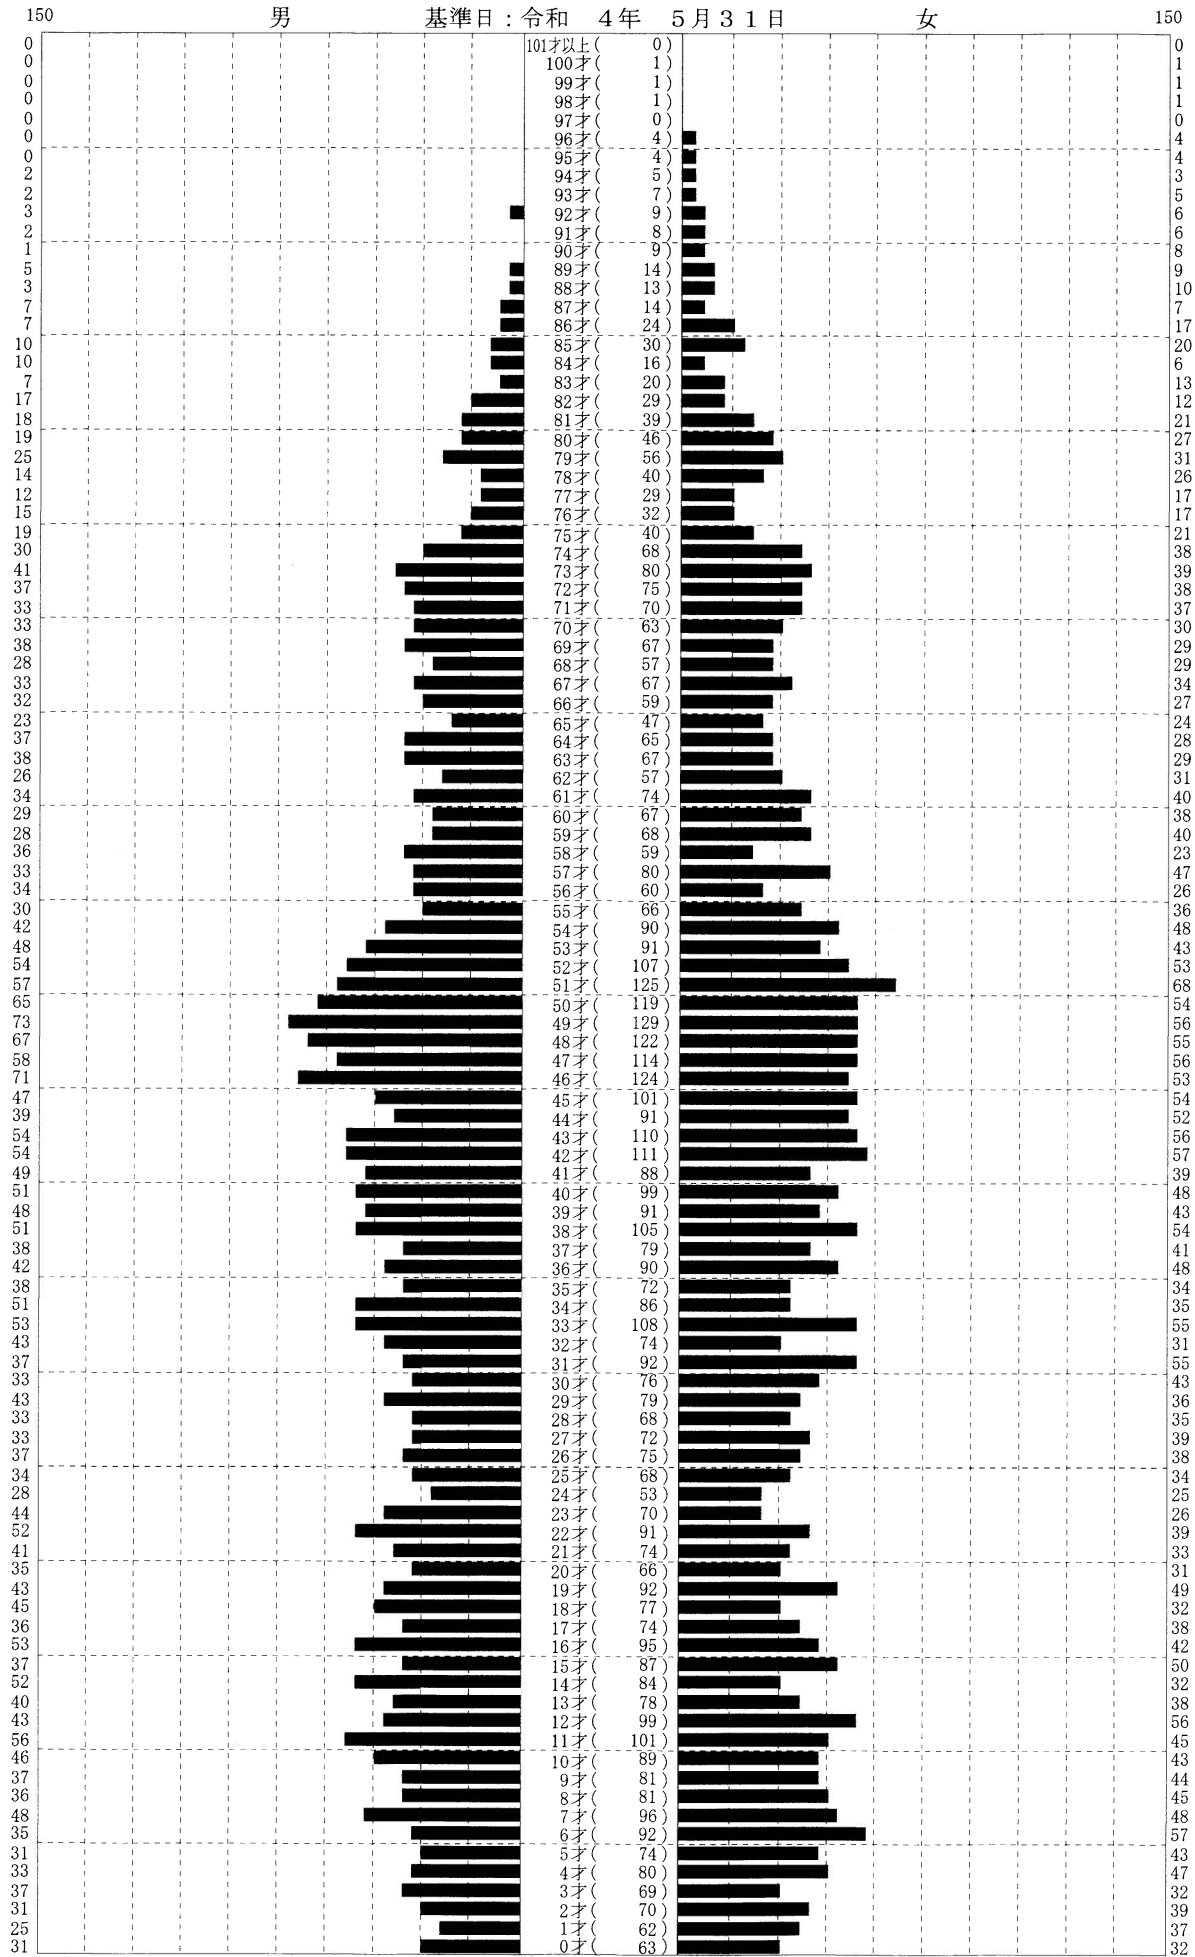

# 小学校別人口統計ピラミッド

集計区分：生津小学校

男 ( 2,908)

合計 ( 5,875)

女 ( 2,967)

※外国人を含めた集計です。

# 小学校別人口統計ピラミッド

集計区分：西小学校

男 ( 1,949)

合計 ( 4,046)

女 ( 2,097)

※外国人を含めた集計です。

# 小学校別人口統計ピラミッド

集計区分 : 中小学校

男 ( 1,496)

合計 ( 3,110)

女 ( 1,614)

※外国人を含めた集計です。

# 小学校別人口統計ピラミッド

集計区分 : 南小学校

男 ( 3,289)

合計 ( 6,661)

女 ( 3,372)

※外国人を含めた集計です。