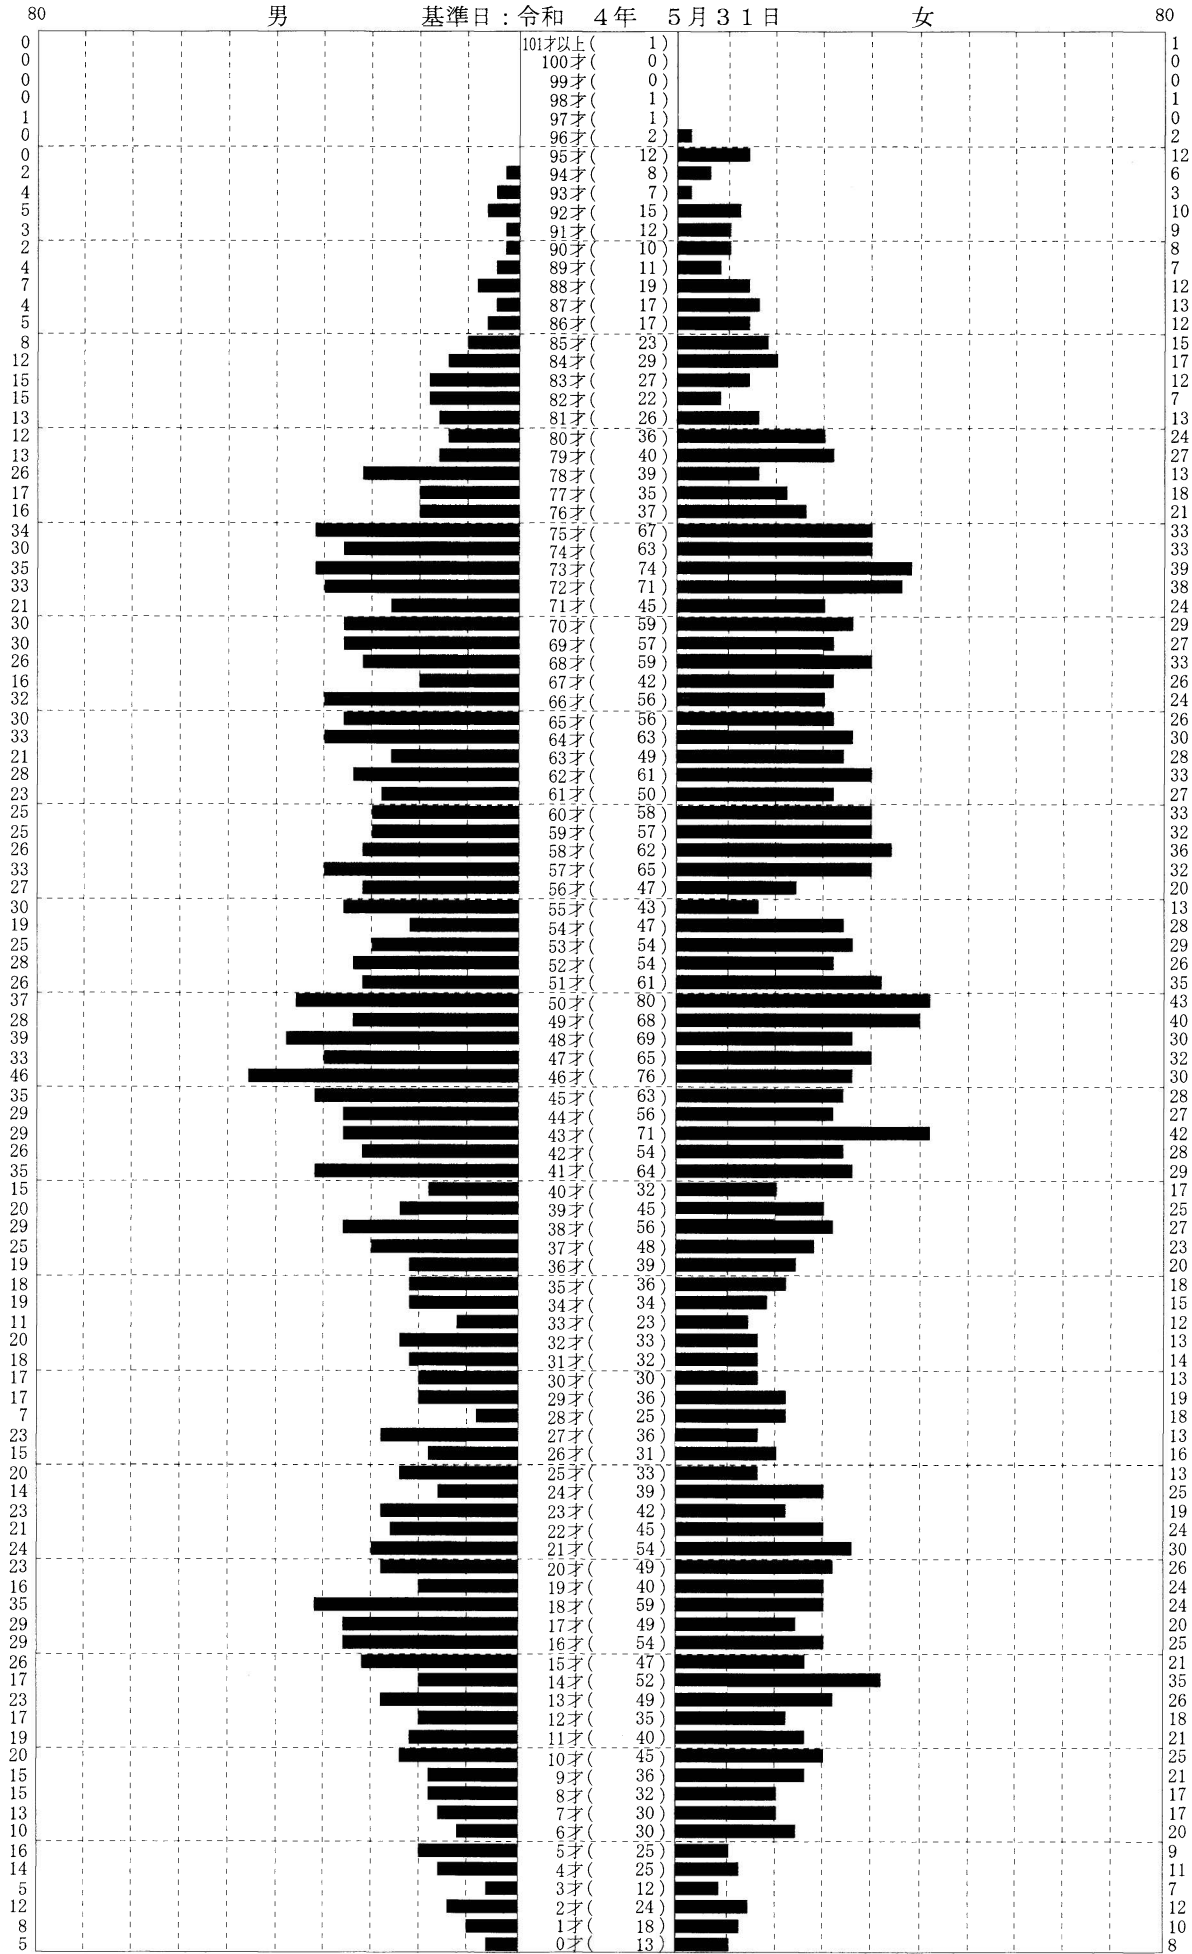

# 小学校別人口統計ピラミッド

集計区分：生津小学校

男 ( 2,908)

合計 ( 5,875)

女 ( 2,967)

※外国人を含めた集計です。

# 小学校別人口統計ピラミッド

集計区分：本田小学校

男 ( 4,503)

合計 ( 9,105)

女 ( 4,602)

※外国人を含めた集計です。

# 小学校別人口統計ピラミッド

集計区分 : 牛牧小学校

男 ( 6,494)

合計 ( 12,762)

女 ( 6,268)

※外国人を含めた集計です。

# 小学校別人口統計ピラミッド

集計区分：西小学校

男 ( 1,949)

合計 ( 4,046)

女 ( 2,097)

※外国人を含めた集計です。