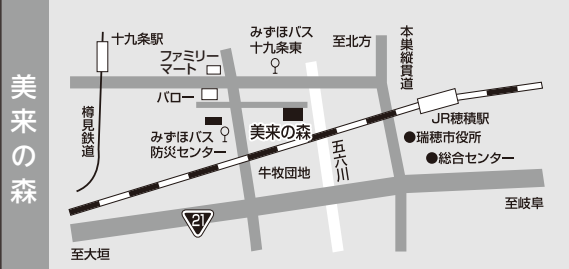

Calendar grid for May 2020. Days 1-31 with icons for events, holidays, and collection points. Includes icons for '休' (closed), '全' (all), and '予' (reservation).

Bottom section containing: 31 (large number), 全域 (all areas) collection info, 穂積地区 (Hosunaga area) and 巢南地区 (Nanamiya area) collection details, 休日のお医者さんはこちらへ (Where to go for doctors on holidays), 岐阜市民病院 (Gifu City Hospital) info, and 休日・夜間の小児救急電話相談 (Children's emergency phone consultation on holidays/night).

子育て事業 健康推進課 327-8611

健康推進課 327-8611

介護予防・地域包括ケア 地域福祉高齢課 327-4126

イベント情報 献血

図書館休館日 瑞穂大学

社協あい♥愛マーケット 総セ
12:30~14:00 豊住園・すみれの家
12:30~14:30 ボランティアほづみ

納 市税・料金などの納期限

【種類と略称】○国保税...国民健康保険税
○市・県民税 ○後期保険料...後期高齢者医療保険料
○固定資産税 ○上水・下水道...水道料金、下水道使用料、
集排使用料、ゴミ・プラ使用料
○軽自動車税 ○住宅使用料 ○保育・給食料...幼稚園保育料、保育所保育料、主食・副食費
放課後児童クラブ保育料、学校給食費

時間や場所のマークについて

実施時間 場所
受付時間 要予約
表示例 脳いきいき教室 予
13:30~15:30 老福
場所略称一覧
総セ...総合センター 保セ...保健センター 本コミ...本田コミセン
市セ...市民センター 集保セ...集保センター 北コミ...牛牧北部防災コミセン
崇公...崇南公民館 老福...老人福祉センター 南コミ...牛牧南部コミセン

Calendar grid for June 2020 with daily events and icons.

粗大ごみ処理袋・処理シール販売店舗(可燃ごみ収集袋も販売しています)

Table of store names and addresses for large waste disposal bags.

Information about waste collection services for different areas: 全域 (All areas), 穂積地区 (Hosunaga area), and 集南地区 (Shimokita area).