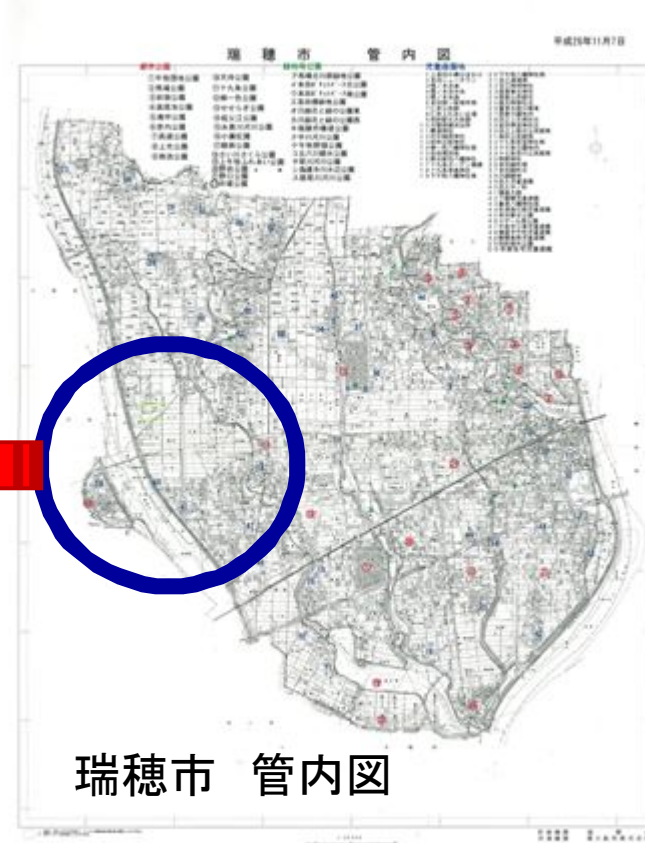

# みずほ未来プロジェクト

テーマ 大月多目的広場の20年後

瑞穂市立穂積北中学校

# 20年後の大月多目的広場

**全世代の市民が楽しめる安心安全な大月公園**

# <根拠①>

**大月多目的広場の近くには大きな公園がない。**

都市公園22ヶ所

瑞穂市 管内図

緑地公園13ヶ所

児童遊園地51ヶ所