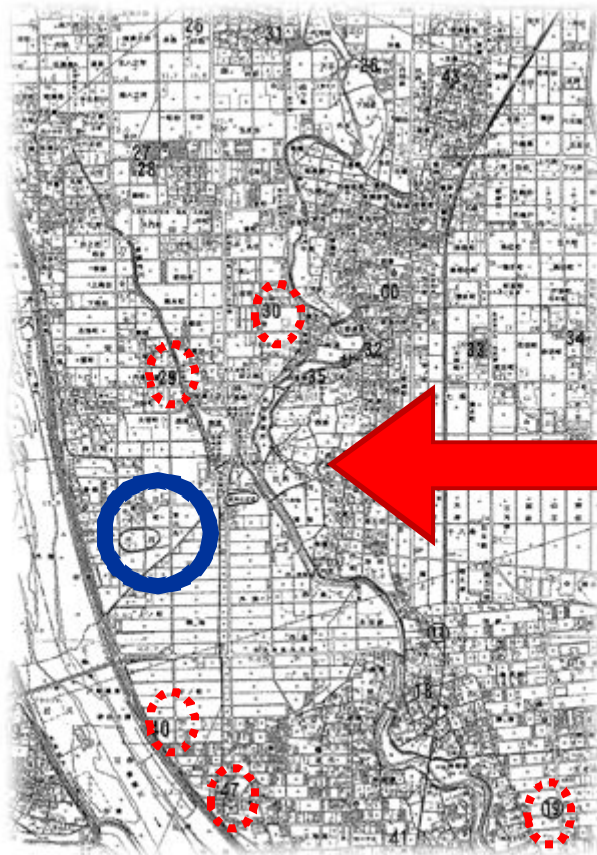

# <根拠①>

**大月多目的広場の近くには大きな公園がない。**

都市公園22ヶ所

瑞穂市 管内図

緑地公園13ヶ所

児童遊園地51ヶ所