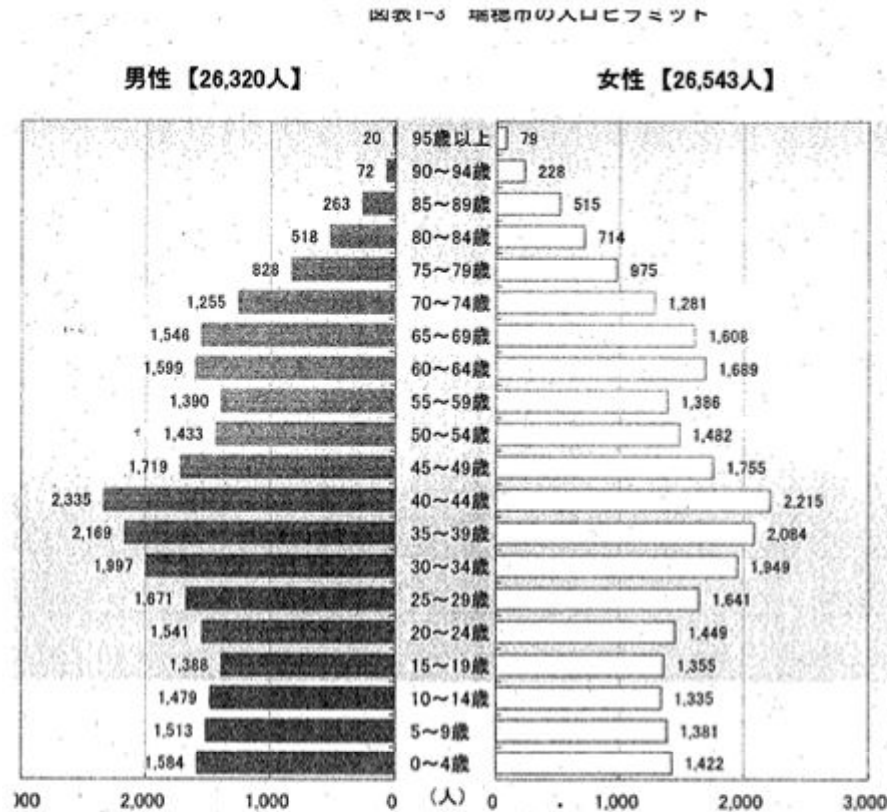

## 瑞穂市の人口統計ピラミッド

今の年代は40代の年齢が一番多い。

20年後には、60代の高齢者が多くいる瑞穂市になる。

- 私達が考えた公園