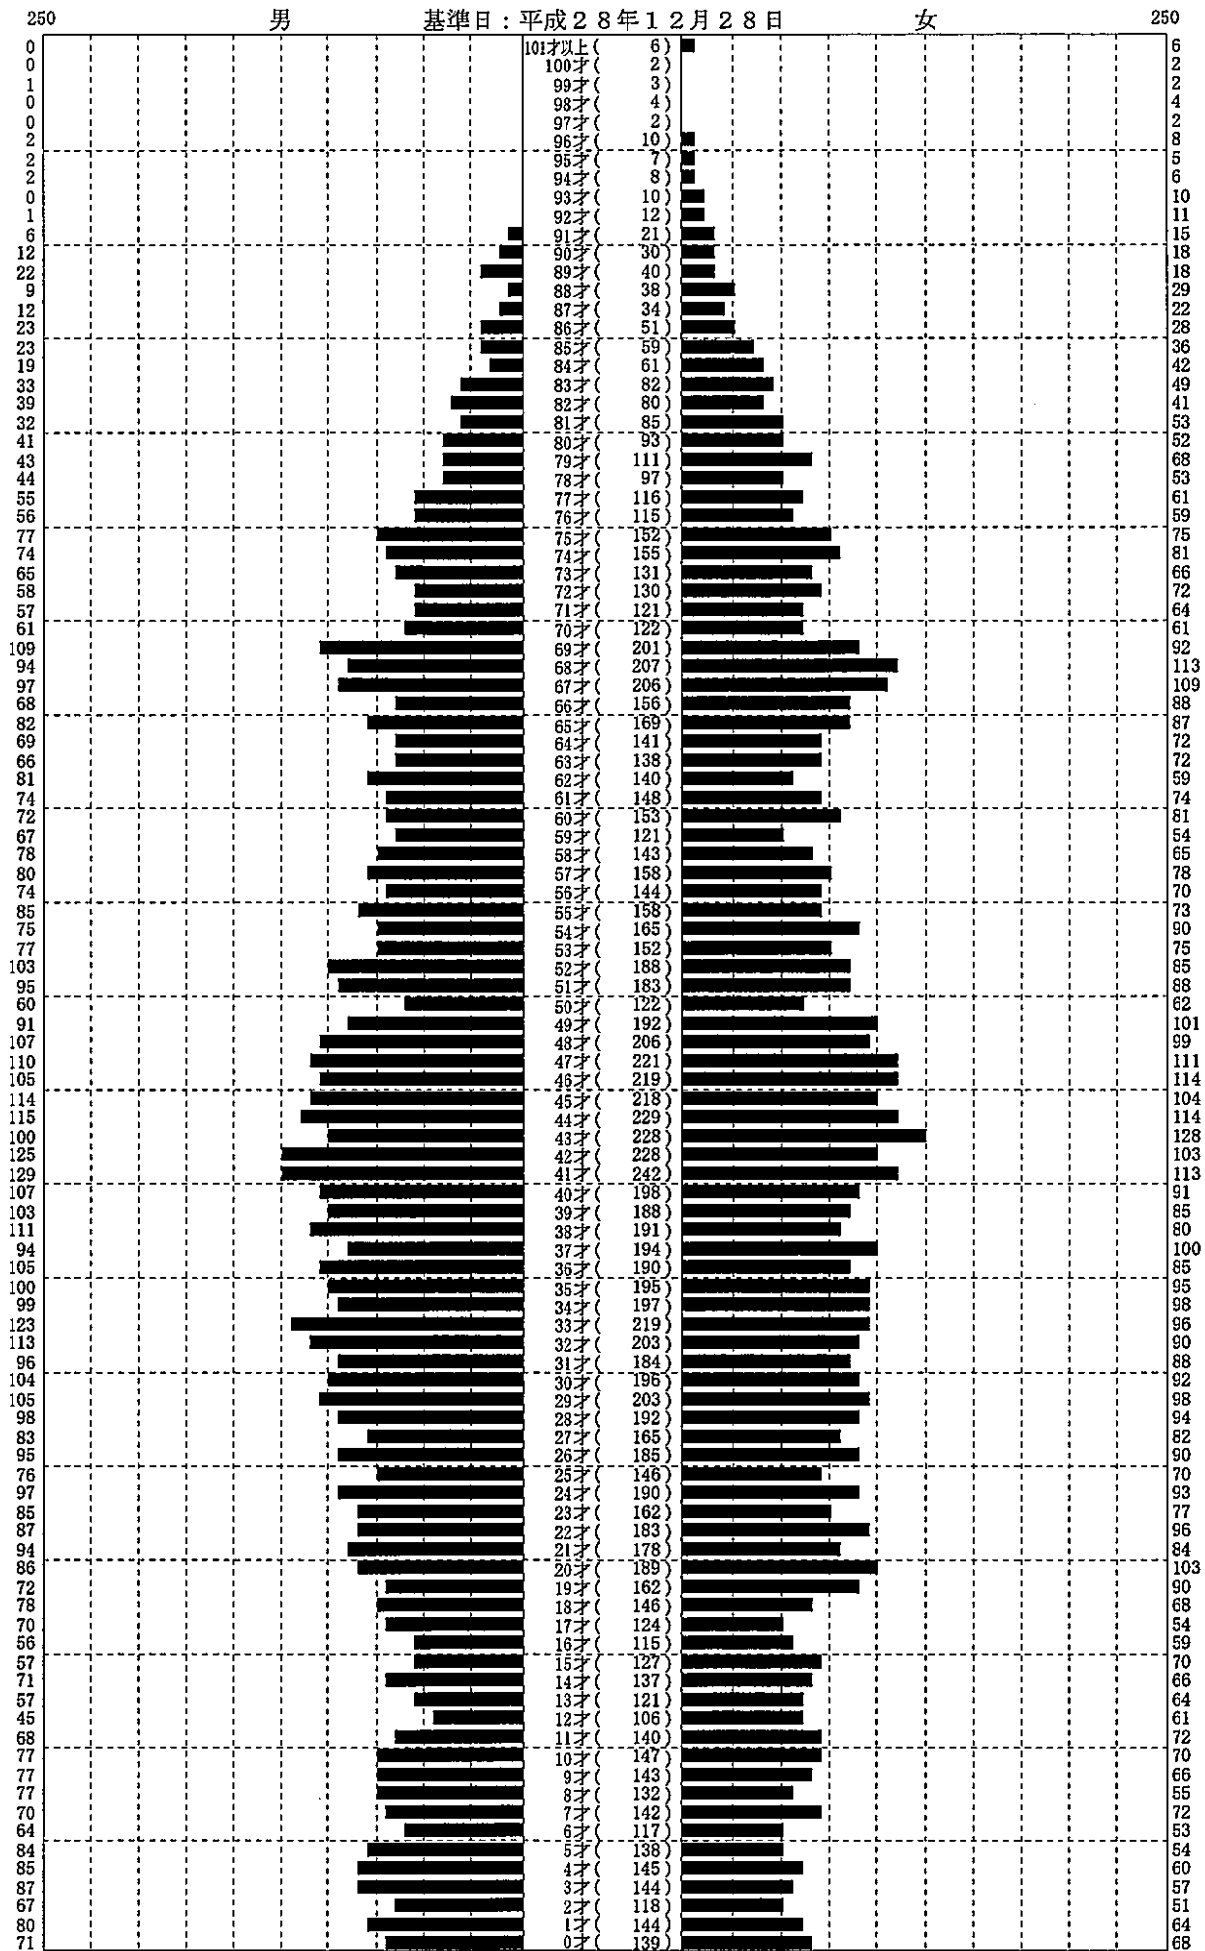

小学校別人口統計ピラミッド

集計区分：穂積小学校

男 (6,945)

合計 (13,799)

女 (6,854)

※外国人を含めた集計です。