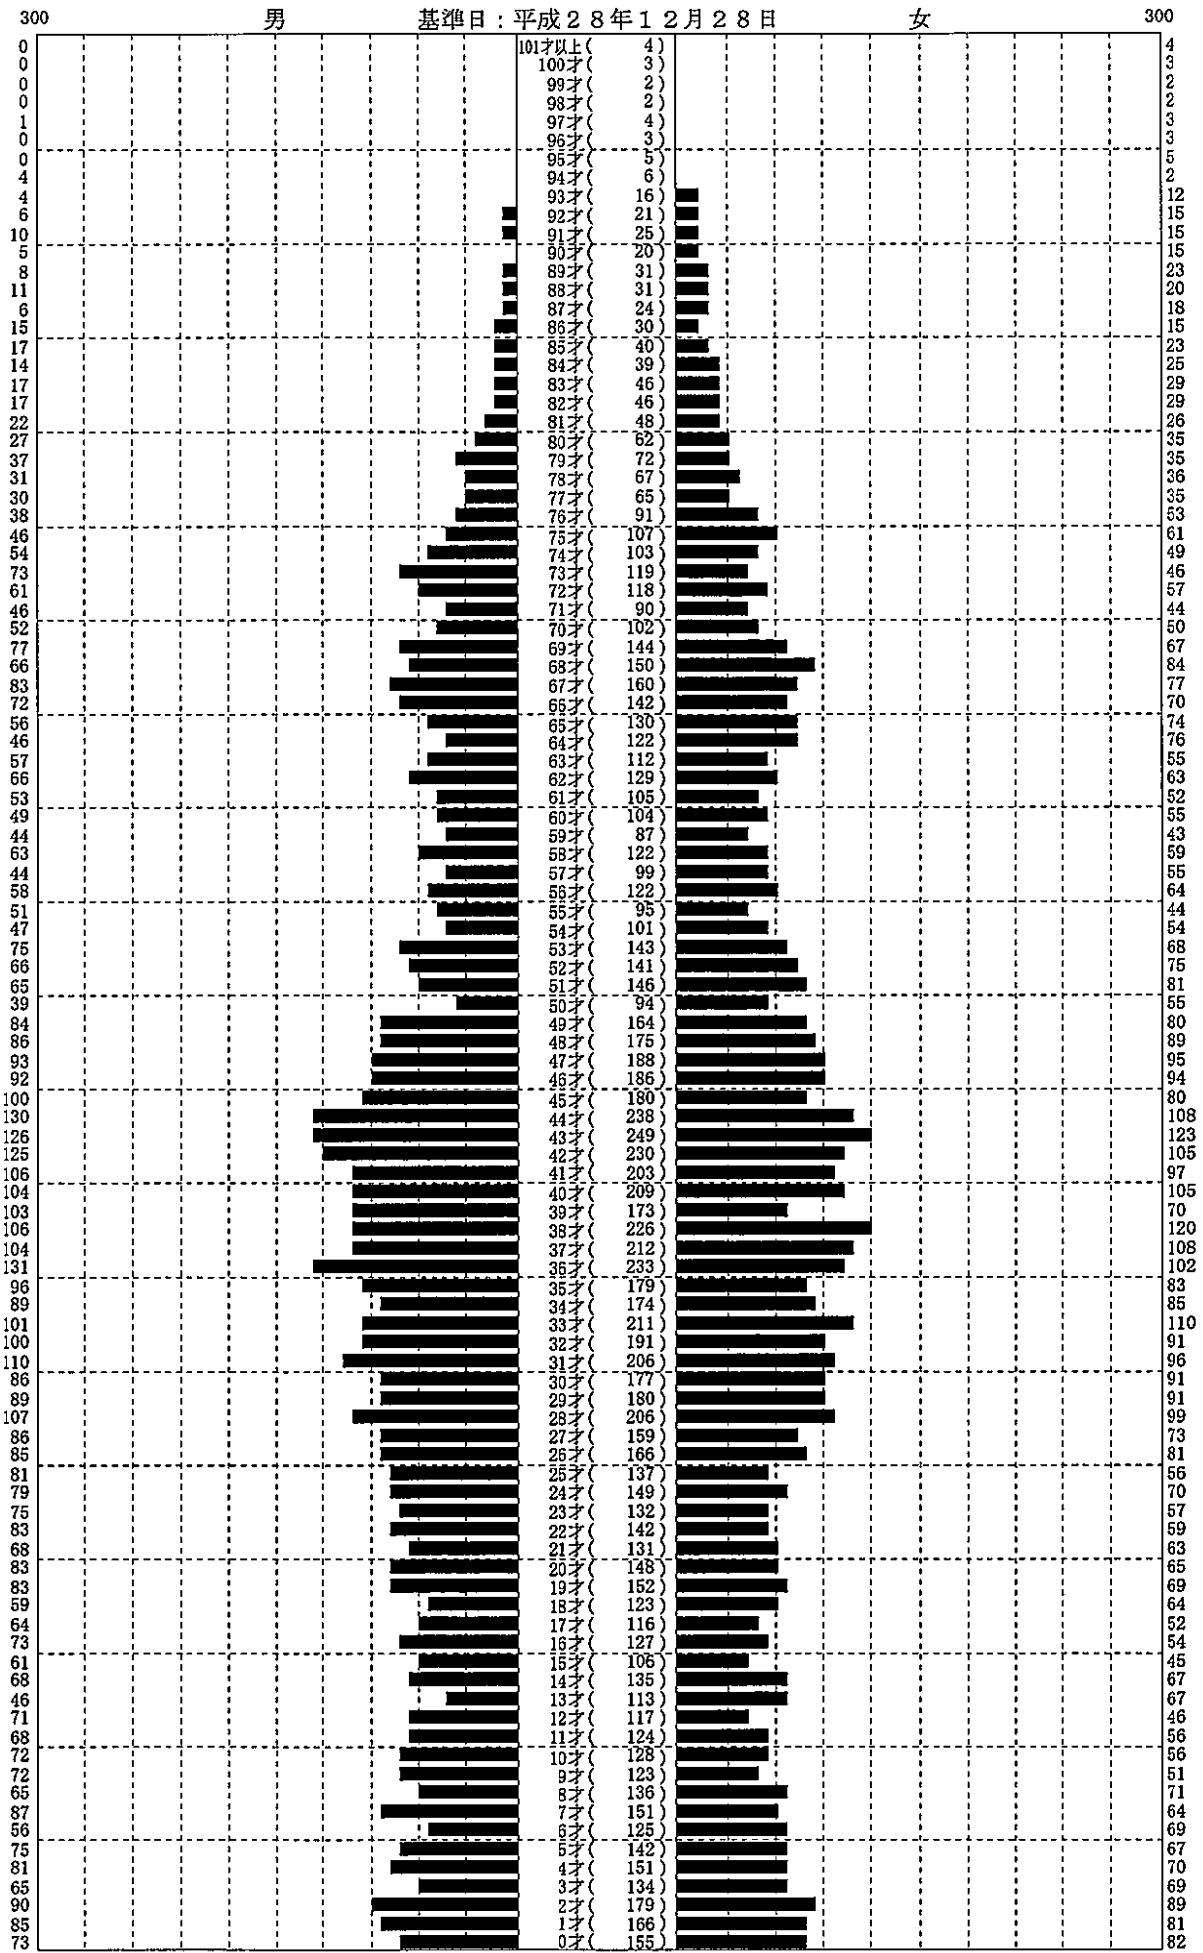

女 (27,134)

※外国人を含めた集計です。

人口統計ピラミッド

集計区分：全体

男 (25,920)

合計 (51,998)

女 (26,078)

※日本人のみの集計です。

女 (4,350)

※外国人を含めた集計です。

小学校別人口統計ピラミッド

集計区分：穂積小学校

男 (6,945)

合計 (13,799)

女 (6,854)

※外国人を含めた集計です。

小学校別人口統計ピラミッド

集計区分：牛牧小学校

男 (6,151)

合計 (12,147)

女 (5,996)

※外国人を含めた集計です。

小学校別人口統計ピラミッド

集計区分 : 西小学校