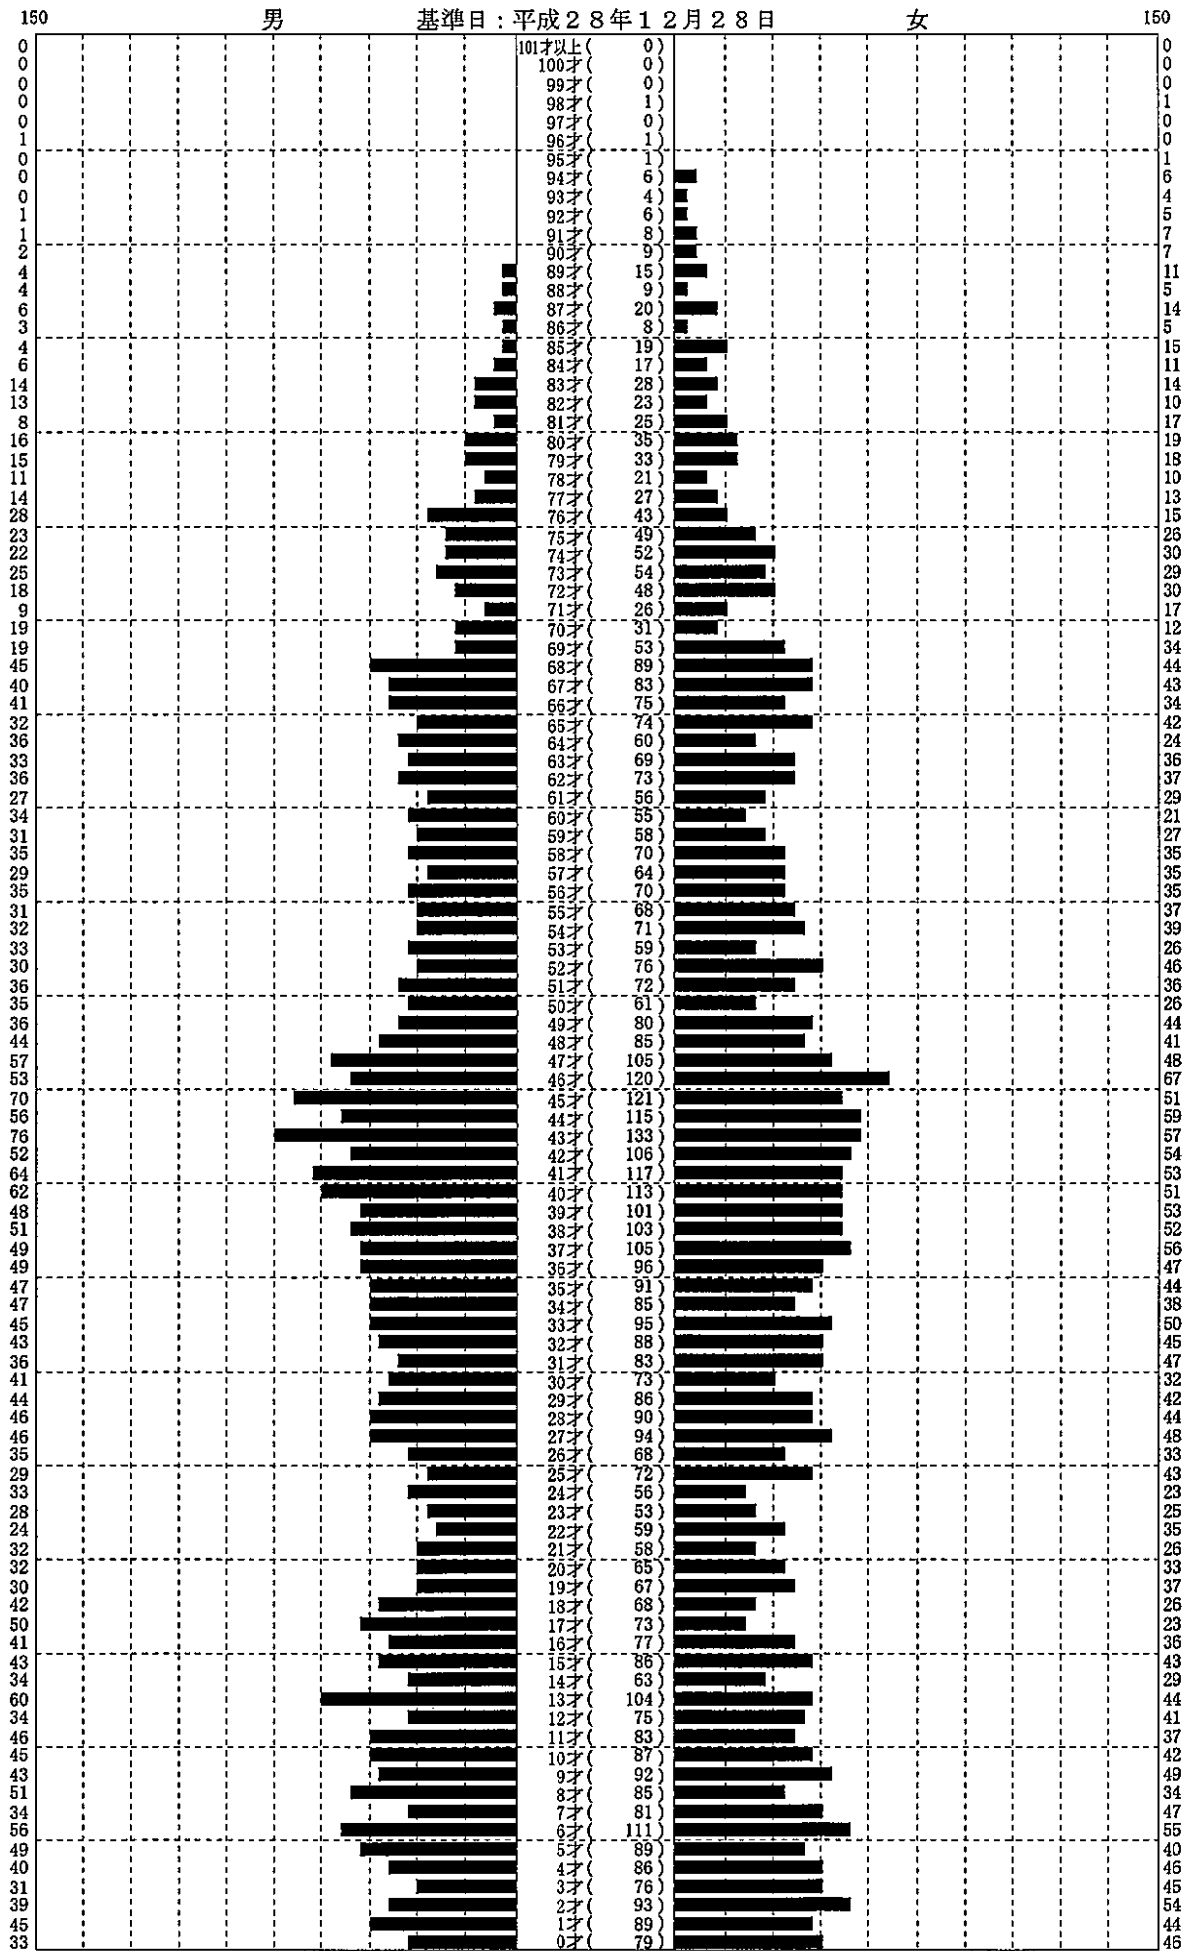

地区別人口世帯数

H28.12.28

地区	男		女		合計		世帯数 (日本人のみ)
	日本人	外国人	日本人	外国人	日本人	外国人	
馬場	1,305	14	1,325	29	2,630	43	947
生津	1,426	47	1,420	49	2,846	96	1,118
本田	3,083	70	3,177	62	6,260	132	2,235
只越	1,025	14	1,102	22	2,127	36	813
別府	2,661	113	2,749	147	5,410	260	2,108
穂積	2,661	227	2,493	214	5,154	441	2,069
稲里	1,183	61	1,166	56	2,349	117	979
十九条	940	23	957	23	1,897	46	698
牛牧	2,253	62	2,287	67	4,540	129	1,754
宝江	155	0	182	1	337	1	137
野田新田	756	35	660	23	1,416	58	638
野白新田	576	135	552	139	1,128	274	434
祖父江	794	59	713	54	1,507	113	589
犀川	389	0	371	2	760	2	284
七崎	247	0	255	0	502	0	145
居倉	309	0	321	0	630	0	201
森	367	6	415	6	782	12	290
田之上	493	2	497	19	990	21	334
唐栗	412	6	437	19	849	25	271
宮田	166	0	166	0	332	0	120
大月	61	0	68	0	129	0	32
重里	298	1	296	2	594	3	183
美江寺	590	1	618	64	1,208	65	439
十七条	358	4	381	12	739	16	244
十八条	309	3	340	7	649	10	205
古橋	1,803	26	1,857	25	3,660	51	1,234
横屋	682	10	655	7	1,337	17	462
中宮	417	1	392	6	809	7	279
呂久	201	0	226	1	427	1	144
計	25,920	920	26,078	1,056	51,998	1,976	19,386
	26,840		27,134		53,974		

女 (27,134)

※外国人を含めた集計です。

人口統計ピラミッド

集計区分：全体

男 (25,920)

合計 (51,998)

女 (26,078)

※日本人のみの集計です。

小学校別人口統計ピラミッド

集計区分：牛牧小学校

男 (6,151)

合計 (12,147)

女 (5,996)

※外国人を含めた集計です。

小学校別人口統計ピラミッド

集計区分 : 西小学校

女 (1,717)

※外国人を含めた集計です。

小学校別人口統計ピラミッド

集計区分：南小学校

男 (3,158)

合計 (6,355)

女 (3,197)

※外国人を含めた集計です。