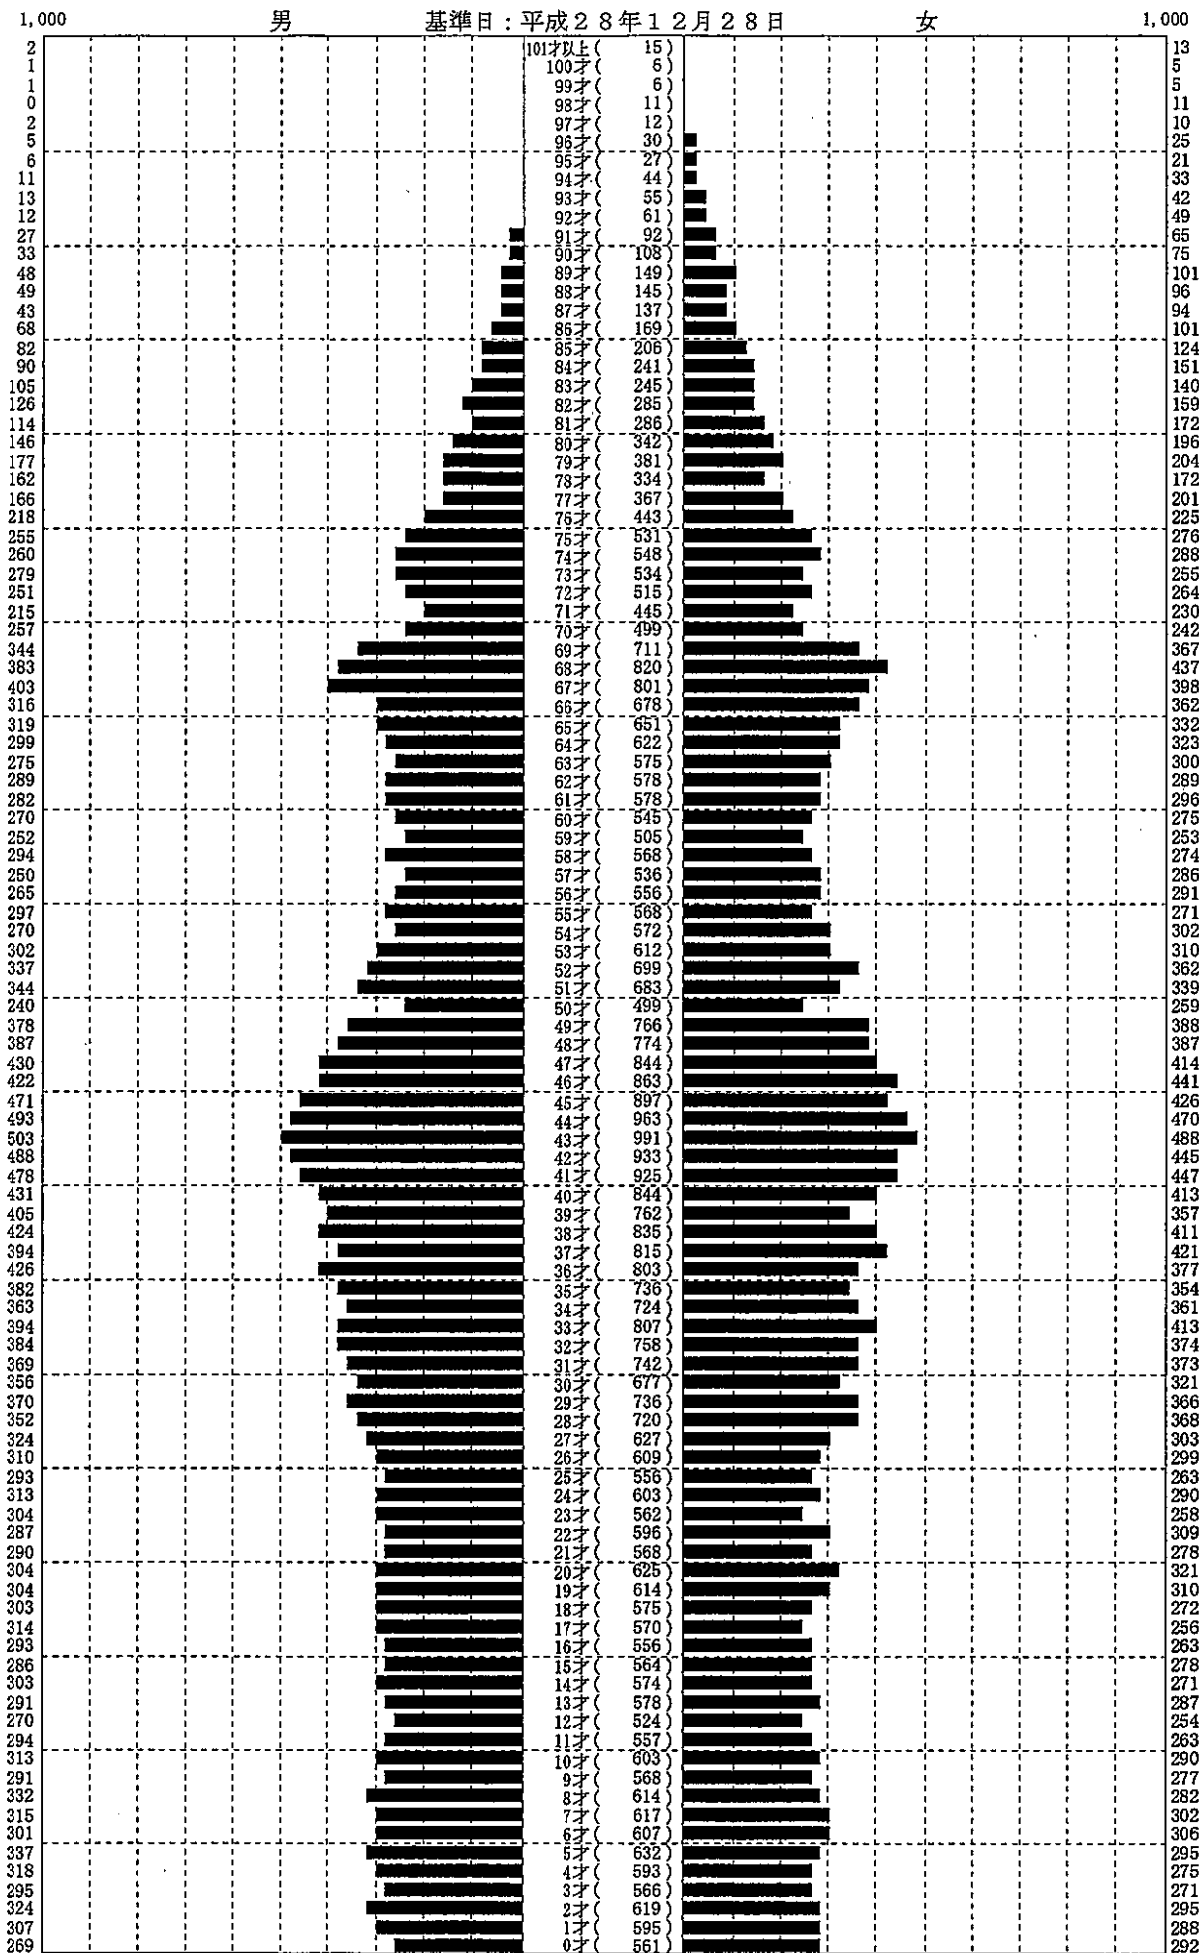

地区別人口世帯数

H28.12.28

地区	男		女		合計		世帯数 (日本人のみ)
	日本人	外国人	日本人	外国人	日本人	外国人	
馬場	1,305	14	1,325	29	2,630	43	947
生津	1,426	47	1,420	49	2,846	96	1,118
本田	3,083	70	3,177	62	6,260	132	2,235
只越	1,025	14	1,102	22	2,127	36	813
別府	2,661	113	2,749	147	5,410	260	2,108
穂積	2,661	227	2,493	214	5,154	441	2,069
稲里	1,183	61	1,166	56	2,349	117	979
十九条	940	23	957	23	1,897	46	698
牛牧	2,253	62	2,287	67	4,540	129	1,754
宝江	155	0	182	1	337	1	137
野田新田	756	35	660	23	1,416	58	638
野白新田	576	135	552	139	1,128	274	434
祖父江	794	59	713	54	1,507	113	589
犀川	389	0	371	2	760	2	284
七崎	247	0	255	0	502	0	145
居倉	309	0	321	0	630	0	201
森	367	6	415	6	782	12	290
田之上	493	2	497	19	990	21	334
唐栗	412	6	437	19	849	25	271
宮田	166	0	166	0	332	0	120
大月	61	0	68	0	129	0	32
重里	298	1	296	2	594	3	183
美江寺	590	1	618	64	1,208	65	439
十七条	358	4	381	12	739	16	244
十八条	309	3	340	7	649	10	205
古橋	1,803	26	1,857	25	3,660	51	1,234
横屋	682	10	655	7	1,337	17	462
中宮	417	1	392	6	809	7	279
呂久	201	0	226	1	427	1	144
計	25,920	920	26,078	1,056	51,998	1,976	19,386
	26,840		27,134		53,974		

【外国人含む】

人口
世帯数

53,974 人
20,454 世帯

※ 世帯数につきましては、日本人と外国人の混合世帯をそれぞれの表で合計しているため、重複しておりますので、総合計のみの表示とさせていただきます。

人口統計ピラミッド

集計区分：全体

男 (26,840)

合計 (53,974)

女 (27,134)

※外国人を含めた集計です。

人口統計ピラミッド

集計区分：全体

男 (25,920)

合計 (51,998)

女 (26,078)

※日本人のみの集計です。