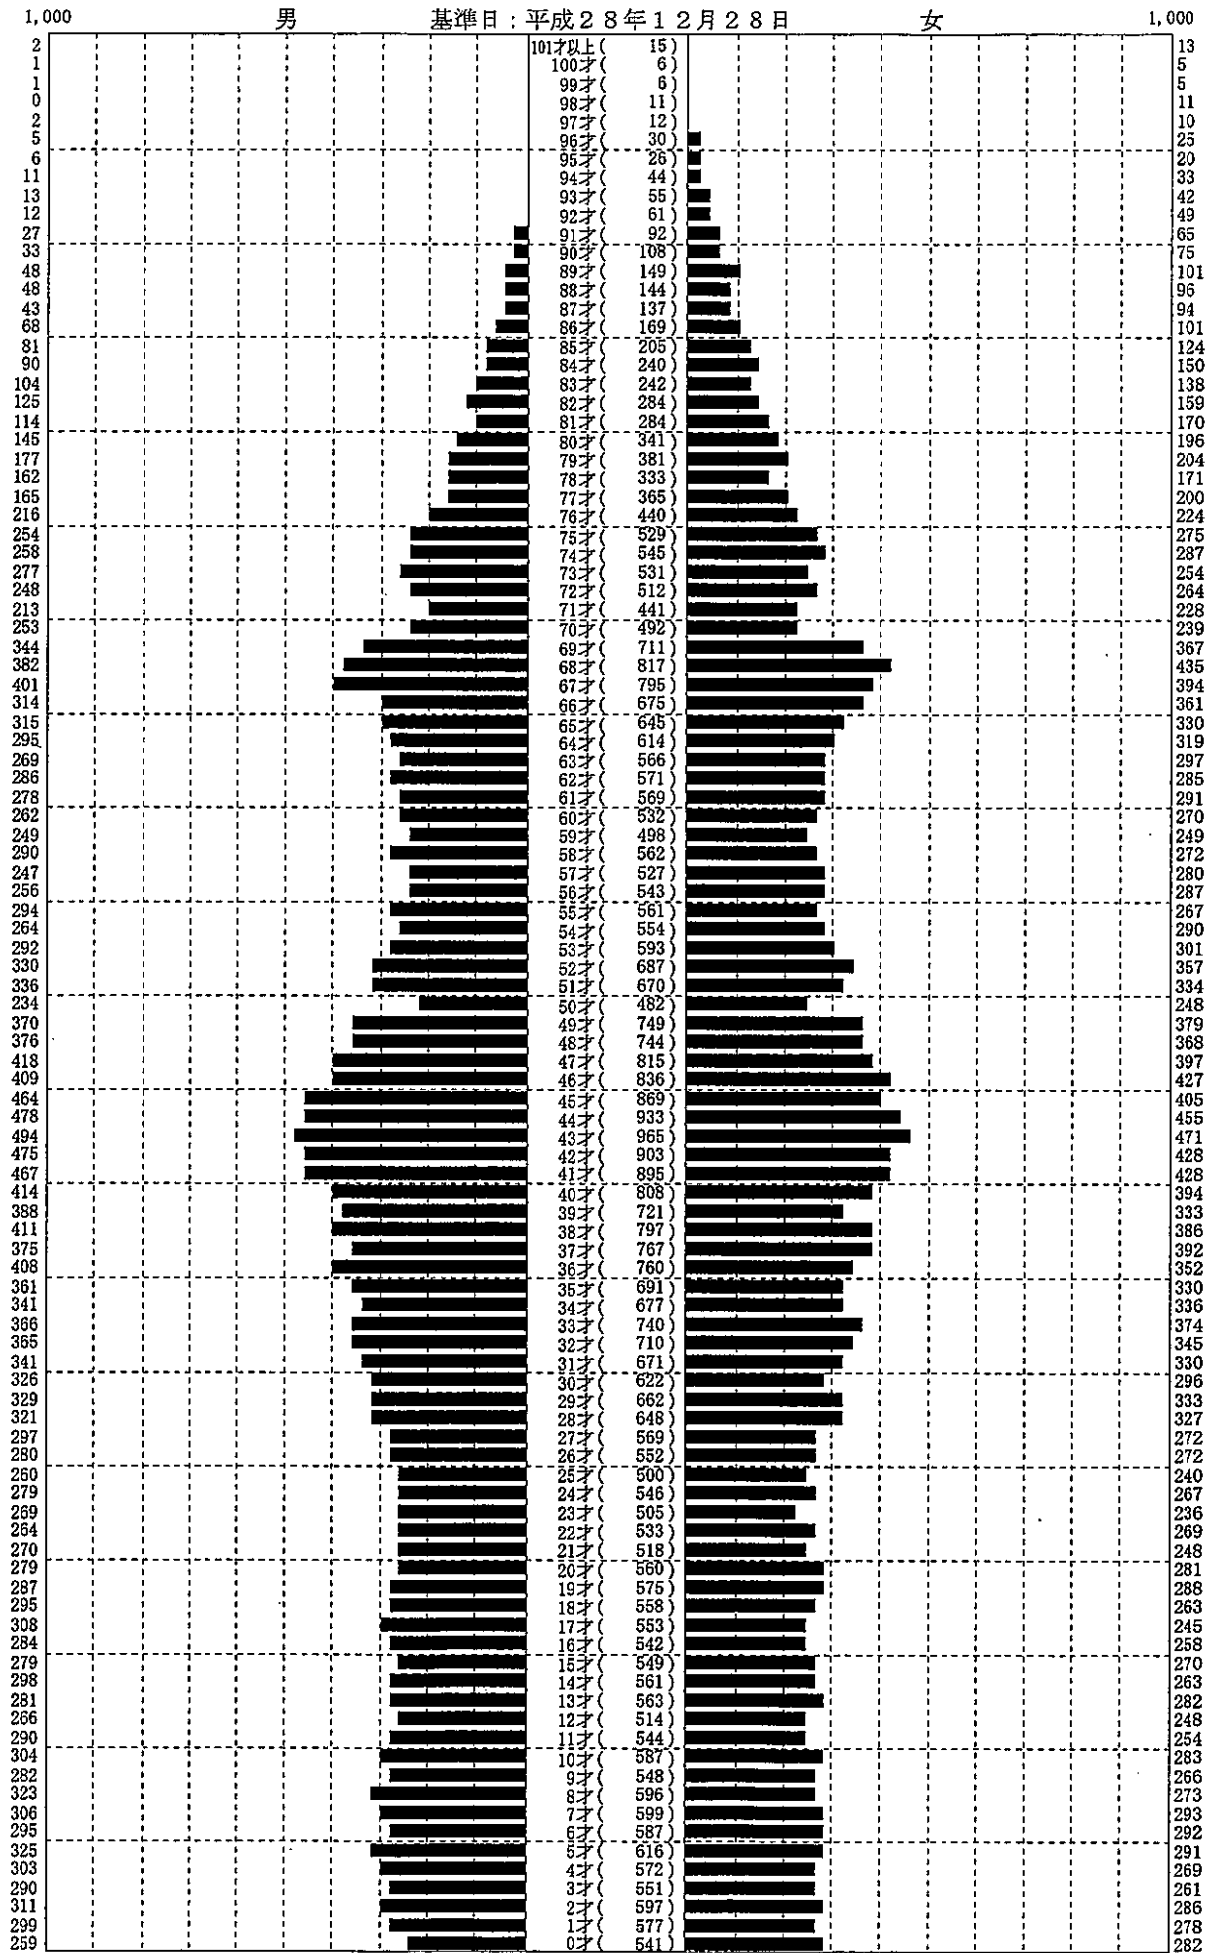

地区別人口世帯数

H28.12.28

地区	男		女		合計		世帯数 (日本人のみ)
	日本人	外国人	日本人	外国人	日本人	外国人	
馬場	1,305	14	1,325	29	2,630	43	947
生津	1,426	47	1,420	49	2,846	96	1,118
本田	3,083	70	3,177	62	6,260	132	2,235
只越	1,025	14	1,102	22	2,127	36	813
別府	2,661	113	2,749	147	5,410	260	2,108
穂積	2,661	227	2,493	214	5,154	441	2,069
稲里	1,183	61	1,166	56	2,349	117	979
十九条	940	23	957	23	1,897	46	698
牛牧	2,253	62	2,287	67	4,540	129	1,754
宝江	155	0	182	1	337	1	137
野田新田	756	35	660	23	1,416	58	638
野白新田	576	135	552	139	1,128	274	434
祖父江	794	59	713	54	1,507	113	589
犀川	389	0	371	2	760	2	284
七崎	247	0	255	0	502	0	145
居倉	309	0	321	0	630	0	201
森	367	6	415	6	782	12	290
田之上	493	2	497	19	990	21	334
唐栗	412	6	437	19	849	25	271
宮田	166	0	166	0	332	0	120
大月	61	0	68	0	129	0	32
重里	298	1	296	2	594	3	183
美江寺	590	1	618	64	1,208	65	439
十七条	358	4	381	12	739	16	244
十八条	309	3	340	7	649	10	205
古橋	1,803	26	1,857	25	3,660	51	1,234
横屋	682	10	655	7	1,337	17	462
中宮	417	1	392	6	809	7	279
呂久	201	0	226	1	427	1	144
計	25,920	920	26,078	1,056	51,998	1,976	19,386
	26,840		27,134		53,974		

【外国人含む】

人口
世帯数

53,974 人
20,454 世帯

※ 世帯数につきましては、日本人と外国人の混合世帯をそれぞれの表で合計しているため、重複しておりますので、総合計のみの表示とさせていただきます。

人口統計ピラミッド

集計区分：全体

男 (26,840)

合計 (53,974)

女 (27,134)

※外国人を含めた集計です。

人口統計ピラミッド

集計区分：全体

男 (25,920)

合計 (51,998)

女 (26,078)

※日本人のみの集計です。