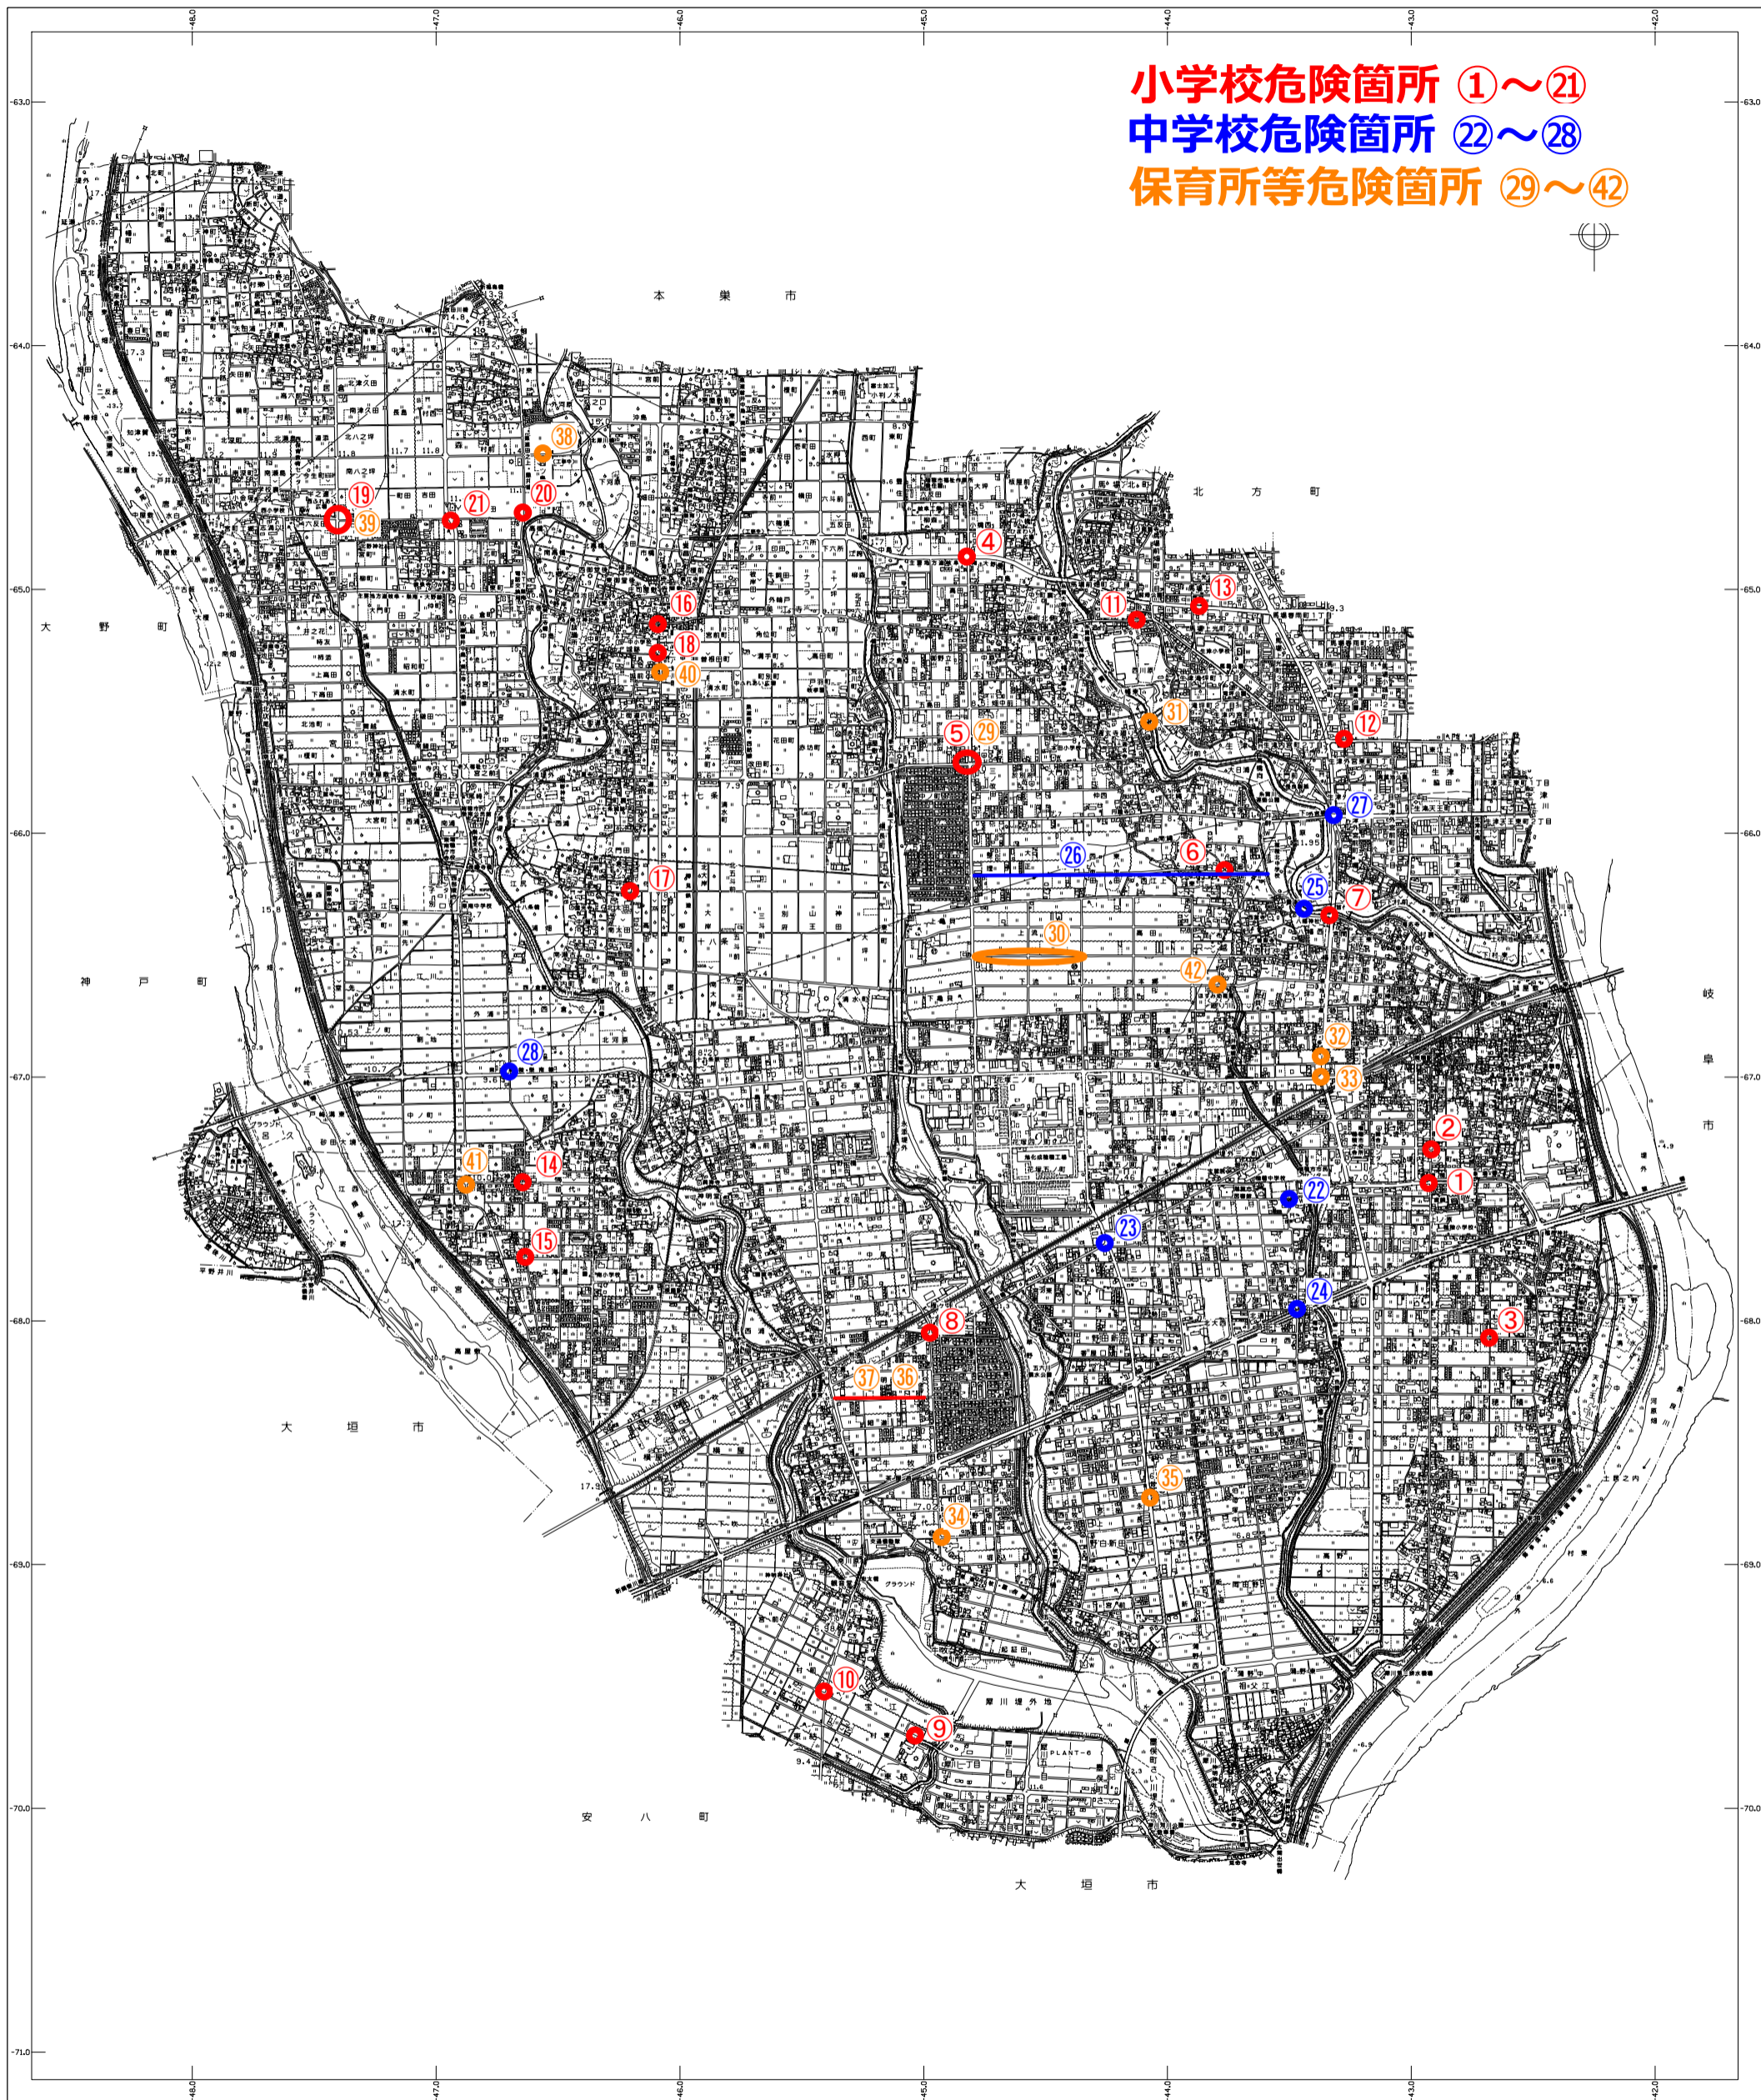

瑞穂市管内図

小学校危険箇所 ①～⑳

中学校危険箇所 ㉒～㉘

保育所等危険箇所 ㉙～㉚

1. 本図は、平成18年3月作成の1:25,000地形図を縮小編集したものである。
 2. 平成21年1月部分改正したものである。

1:25,000