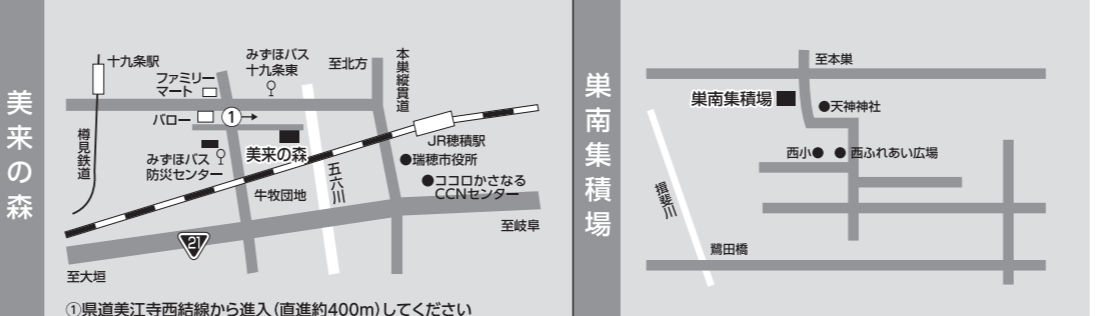

可燃ごみ収集袋・粗大ごみ処理袋・処理シール販売店舗

※可燃ごみ収集袋のみ

店名		販売品	
セブンイレブン	田之上倉町店 穂積駅前通店 穂積馬場小坂町1丁目店 穂積馬場上光店 瑞穂市別府店 瑞穂野白新田店	ファミリーマート 野白新田店 瑞穂稲屋店 瑞穂牛牧店 瑞穂大西店 瑞穂十九東店 瑞穂中環店 瑞穂本田北店 *	トミダヤ 盛大店 コノミヤ 栗南店 パロー 穂積店 平和堂 穂積店 マックスパリュ 穂積店 メガドン・キホーテ 穂積店 ドン・キホーテ 大塚インター店
ローソン	瑞穂牛牧北店 瑞穂馬場上光店 瑞穂本田店	アピタ 北方店 イオン ザ・ビッグエクストラ 本環店 源氏屋酒店 SUPER CENTER PLANT-6 かね店 *	スギ薬局 穂積駅前西店 穂積店 ドラッグユタカ 北方高屋店 水野米穀
ミニストップ	栗南前店 瑞穂只越店 瑞穂朝日大学前店 瑞穂宝江店	DCM21 穂積店 DCM 眞正店 チノカントドラッグ コスモ 穂積店 本環北方店 * カネエエ 北方店 *	Vdrug 豊保店 瑞穂本田店 穂積西店 穂積店 ほづみ薬局 まつい屋金物店 学納総合社みづほ 事務用品あんぐる

全域 可燃物 全域収集 7:30までに各地区集積場へ!

戸別収集日 ※要予約
戸別収集電話 予約日 13:00~16:00

穂積地区
ガラス類・陶磁器類・ビン
ガラス類・陶磁器類・古紙類
ビン・カン類・有害ごみ
家庭用インクカートリッジ
羽定木・プラ容器
燃点回収

栗南地区
ガラス類・陶磁器類
ビン・プラ容器
粗大ごみ全般・衣類・ガラス類・陶磁器類
古紙・ビン・カン類
プラ容器・有害ごみ
燃点回収

粗大ごみ袋のみ

くわしくは、「ごみ分別の手引き」をご覧ください 環境課 327-4127