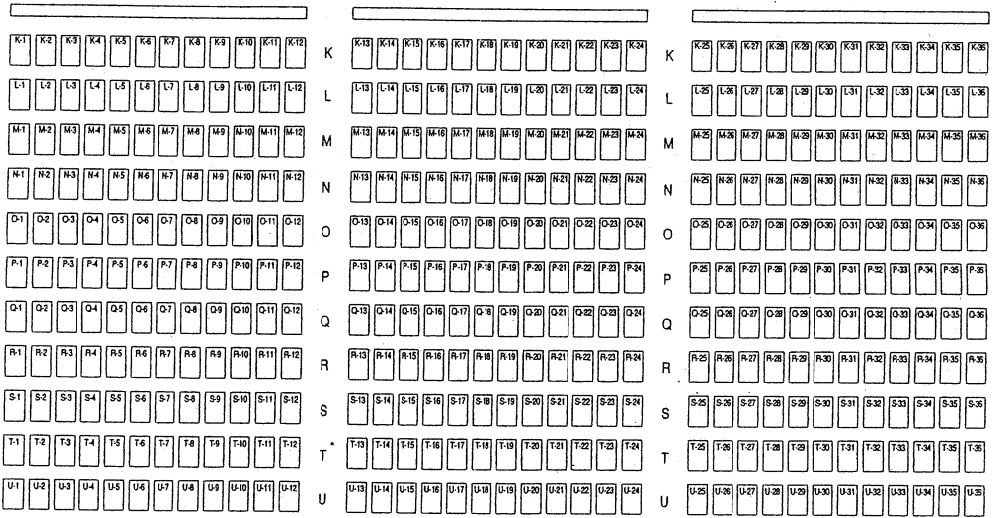

サンシャインホール 客席表

舞台

客席数 1012席

1 F 670席

- 2.1
- 2.2
- 2.3
- 2.4
- 2.5
- 2.6
- 2.7
- 2.8
- 2.9
- 2.10
- 2.11
- 2.12
- 2.13

- 2A1
- 2A2
- 2A3
- 2A4
- 2A5
- 2A6
- 2A7
- 2A8
- 2A9
- 2A10
- 2A11
- 2A12
- 2A13

- 2L
- 2.14
- 2.15
- 2.16
- 2.17
- 2.18
- 2.19
- 2.20
- 2.21
- 2.22
- 2.23

- 2R
- 2A14
- 2A15
- 2A16
- 2A17
- 2A18
- 2A19
- 2A20
- 2A21
- 2A22
- 2A23

- 2.24
- 2.25
- 2.26
- 2.27

- 2A24
- 2A25
- 2A26
- 2A27

2 F 342席 (バルコニー席含む)