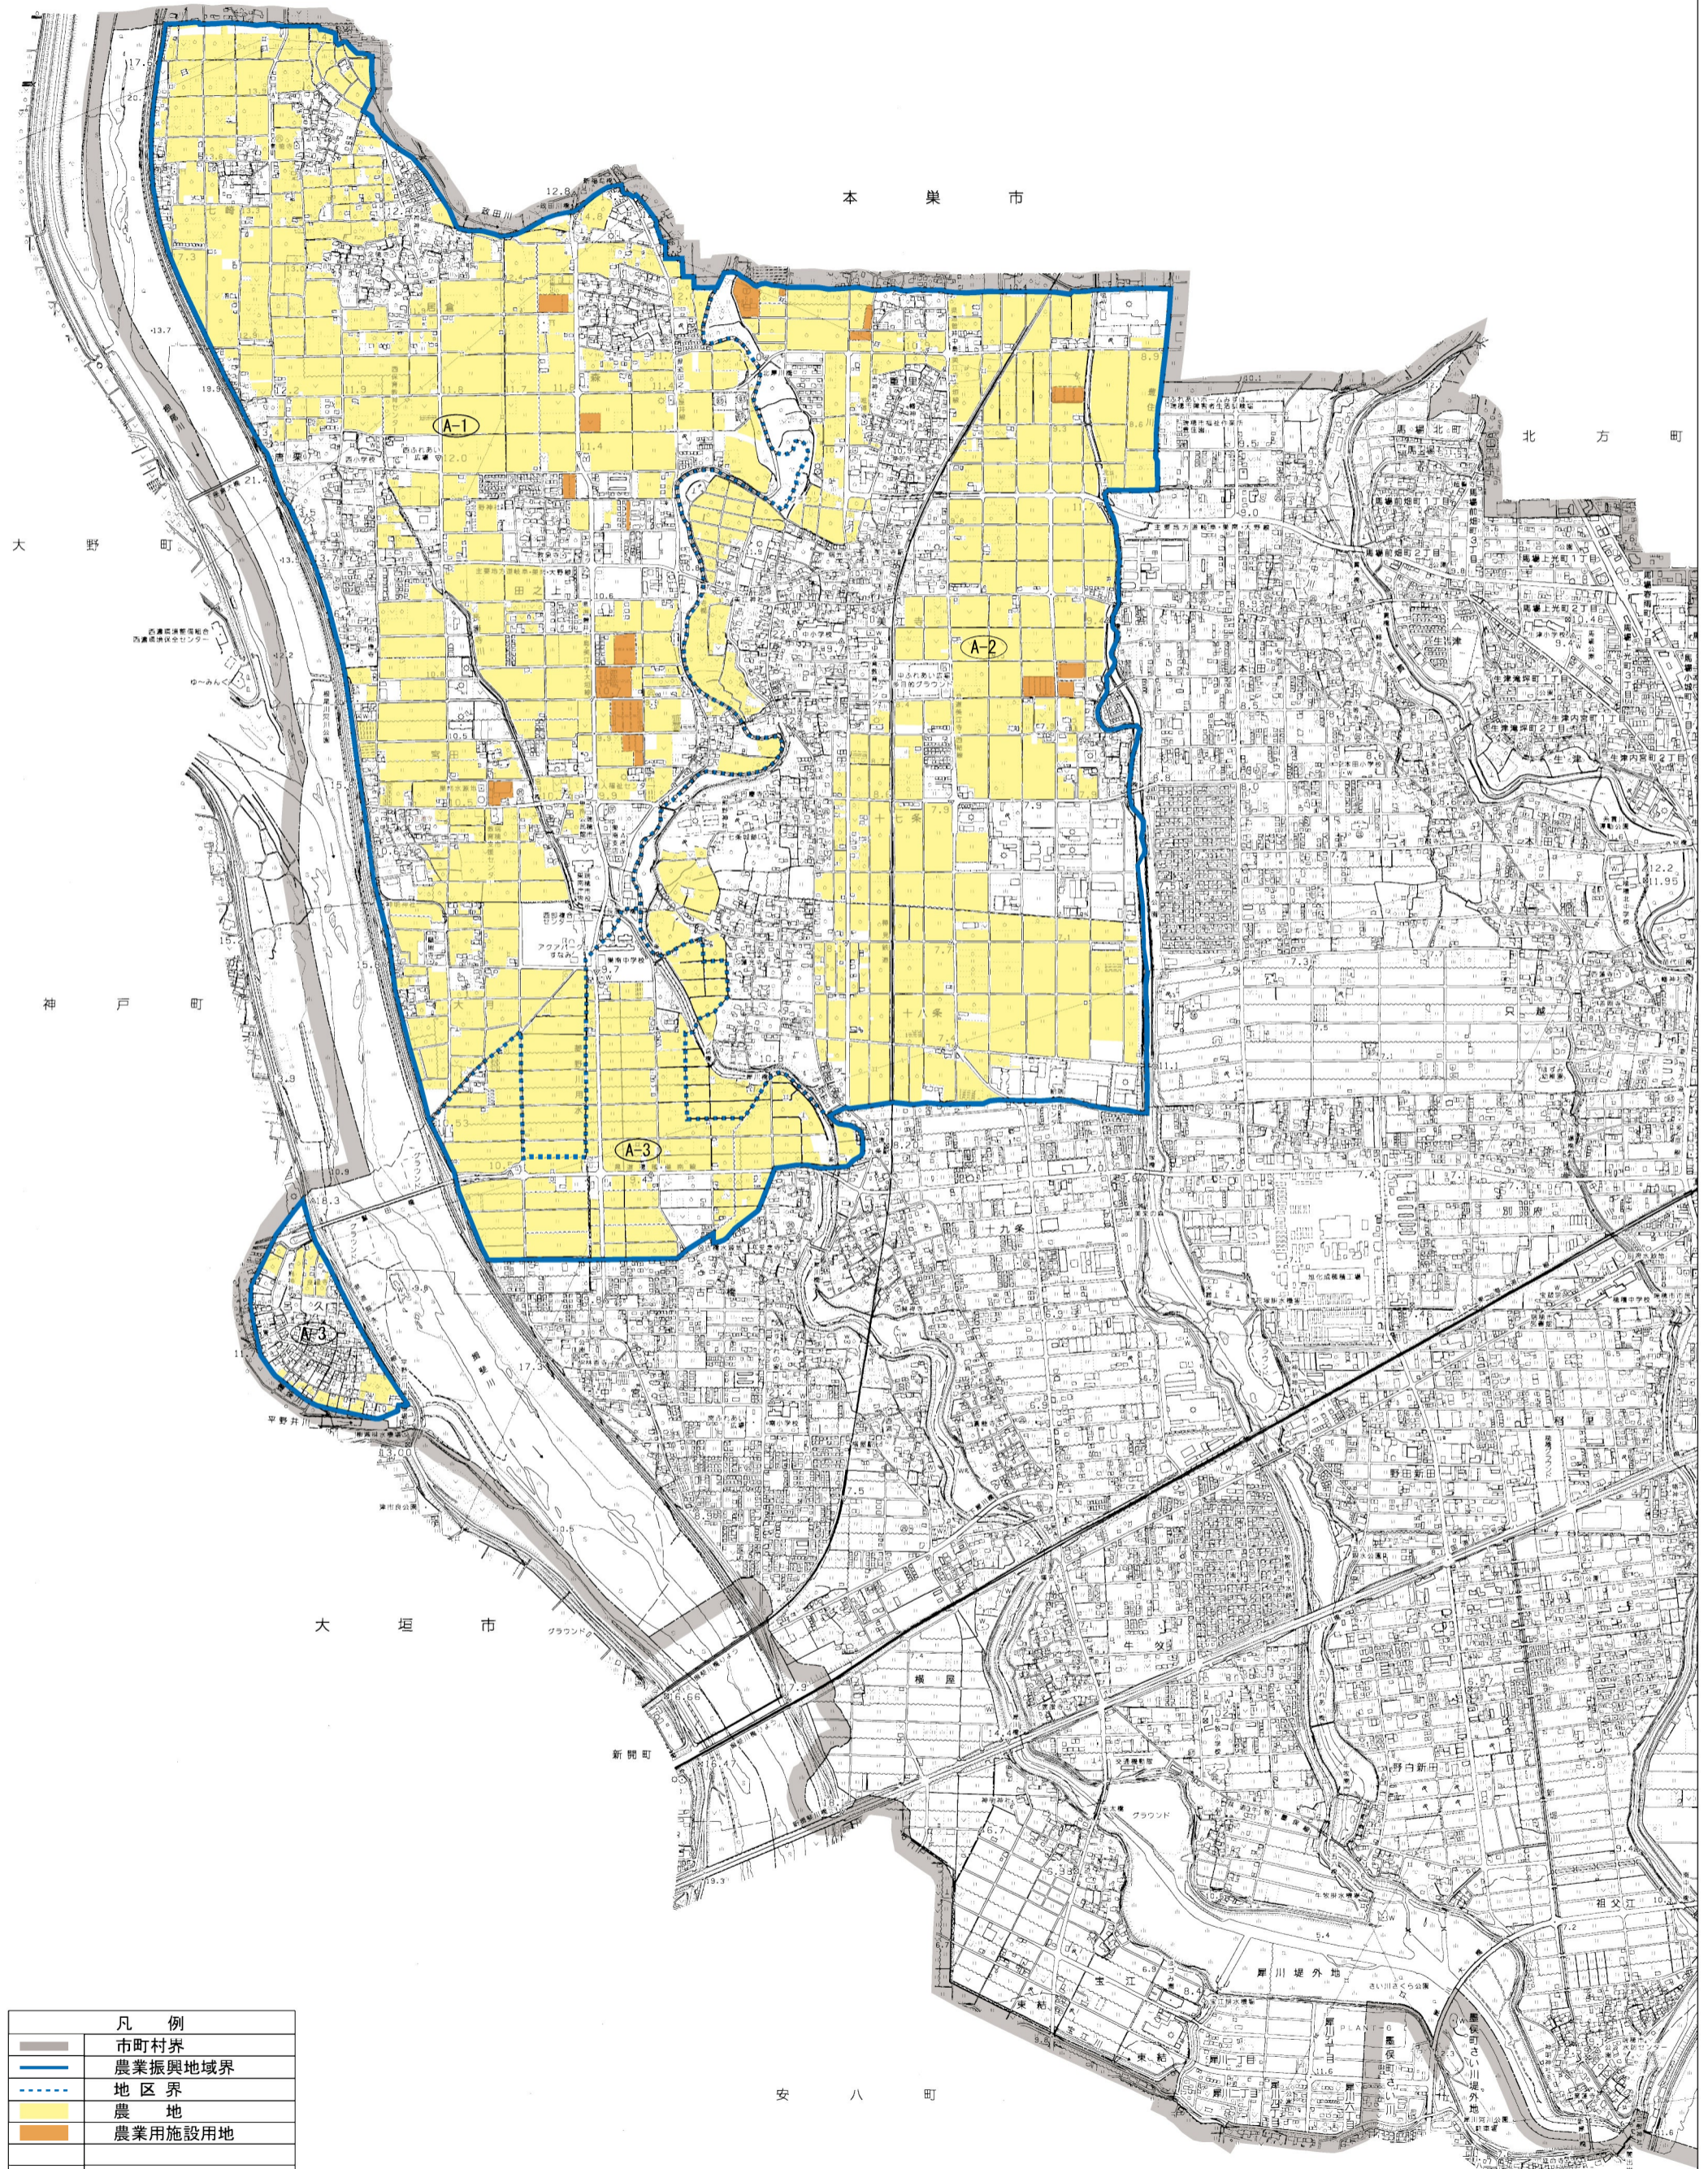

瑞穂農業振興地域整備計画 付図1号

土地利用計画図

凡 例	
	市町村界
	農業振興地域界
	地区界
	農 地
	農業用施設用地

令和6年3月現在

0 100 500 1000m
1:10,000