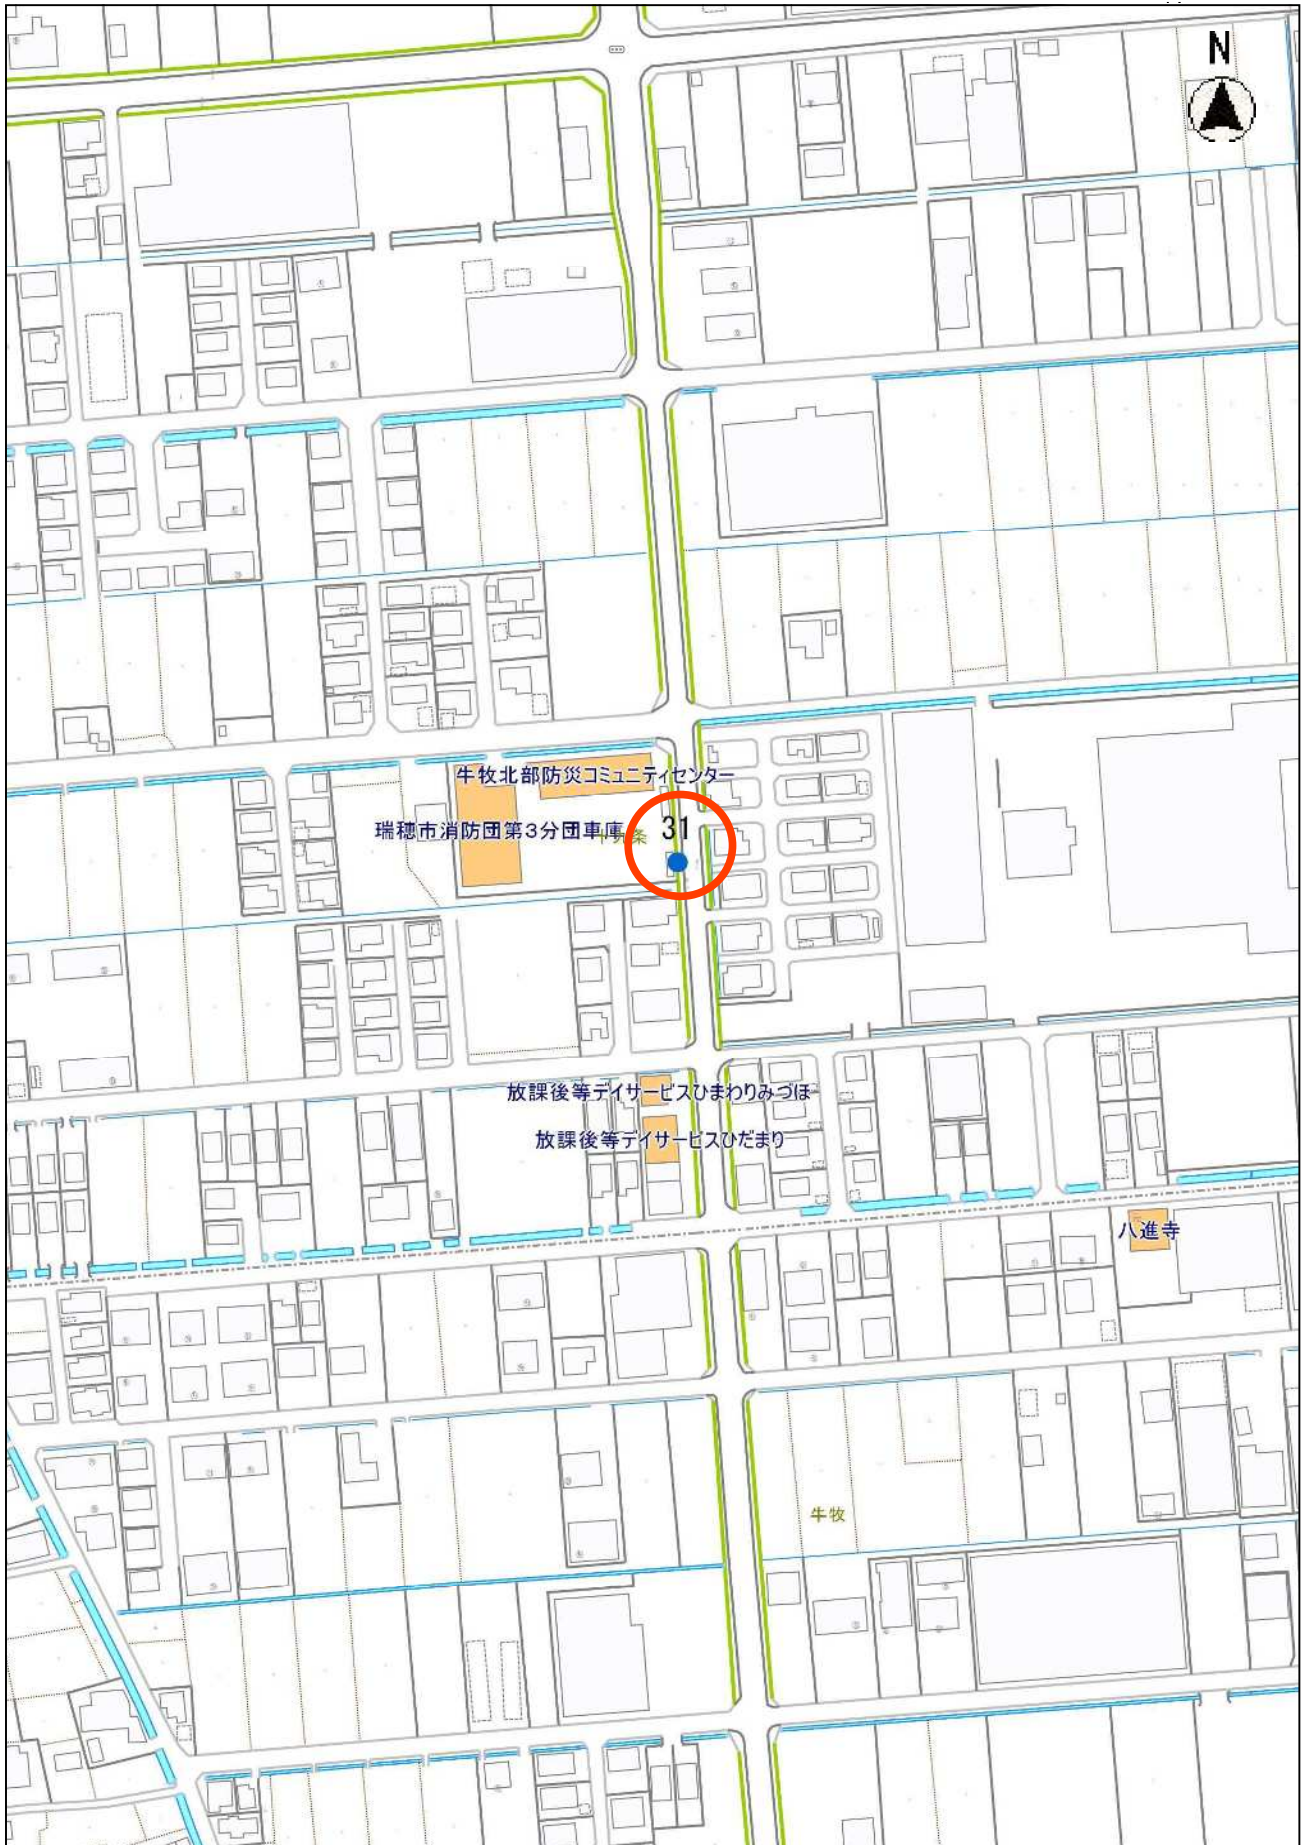

3 1 (牛牧投票区 1)

縮尺 1 : 2500
0 10 20 30 40 50 60 70 80

32 (牛牧投票区2)

縮尺 1 : 2500
0 10 20 30 40 50 60 70 80

3 3 (牛牧投票区 3)

34 (牛牧投票区4)

縮尺 1 : 2500
0 10 20 30 40 50 60 70 80

35 (牛牧投票区5)

縮尺 1 : 2500

0 10 20 30 40 50 60 70 80

36 (牛牧投票区6)

縮尺 1 : 2500
0 10 20 30 40 50 60 70 80

37 (牛牧投票区7)

縮尺 1 : 2500
0 10 20 30 40 50 60 70 80

38 (牛牧投票区 8)

縮尺 1 : 2500
0 10 20 30 40 50 60 70 80

39 (牛牧投票区9)

縮尺 1 : 2500
0 10 20 30 40 50 60 70 80

40 (牛牧投票区10)

縮尺 1 : 2500
0 10 20 30 40 50 60 70 80