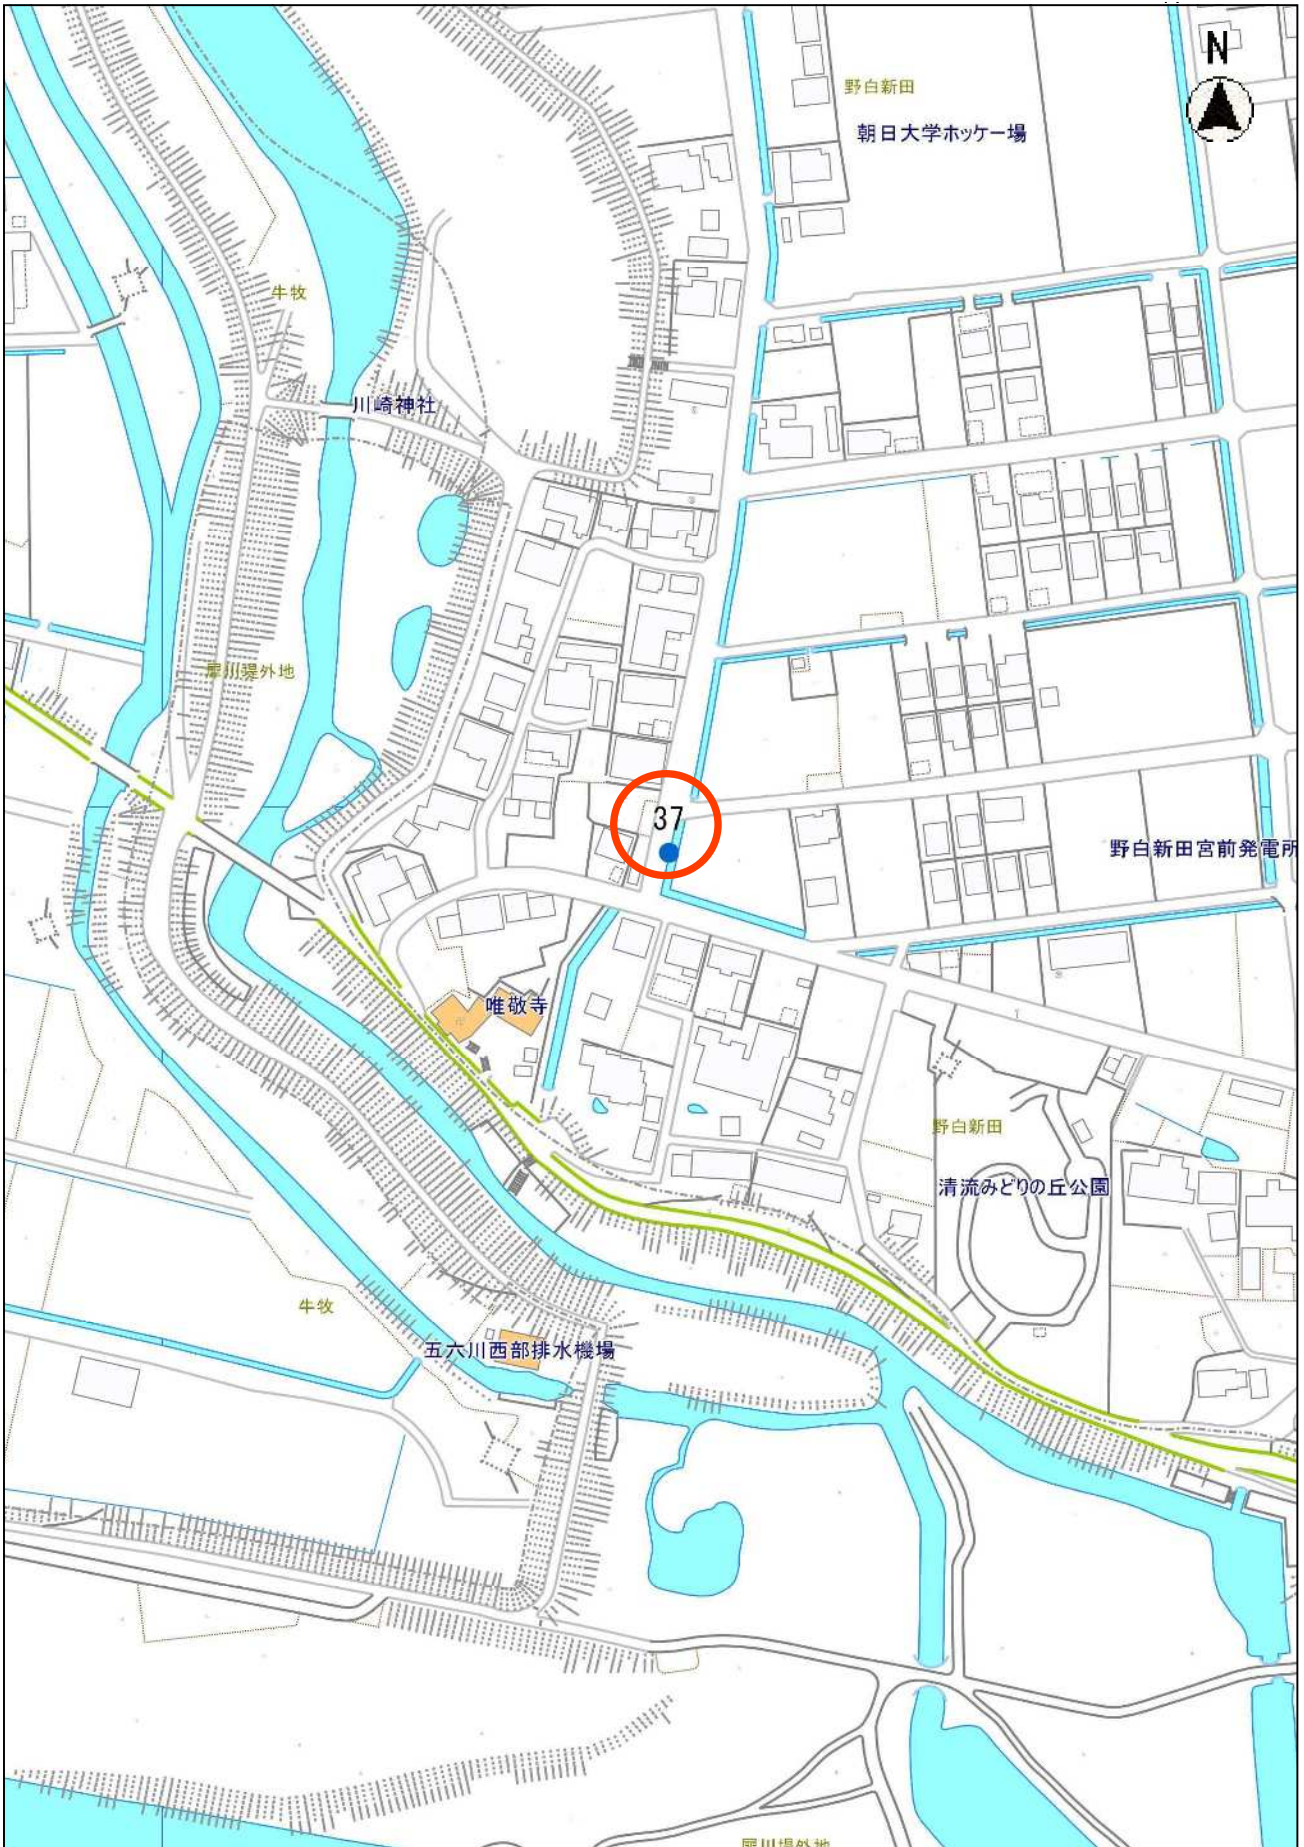

縮尺 1 : 2500

0 10 20 30 40 50 60 70 80

36 (牛牧投票区6)

縮尺 1 : 2500
0 10 20 30 40 50 60 70 80

37 (牛牧投票区7)

縮尺 1 : 2500
0 10 20 30 40 50 60 70 80

38 (牛牧投票区 8)

縮尺 1 : 2500
0 10 20 30 40 50 60 70 80

39 (牛牧投票区9)

縮尺 1 : 2500
0 10 20 30 40 50 60 70 80

40 (牛牧投票区10)

縮尺 1 : 2500
0 10 20 30 40 50 60 70 80