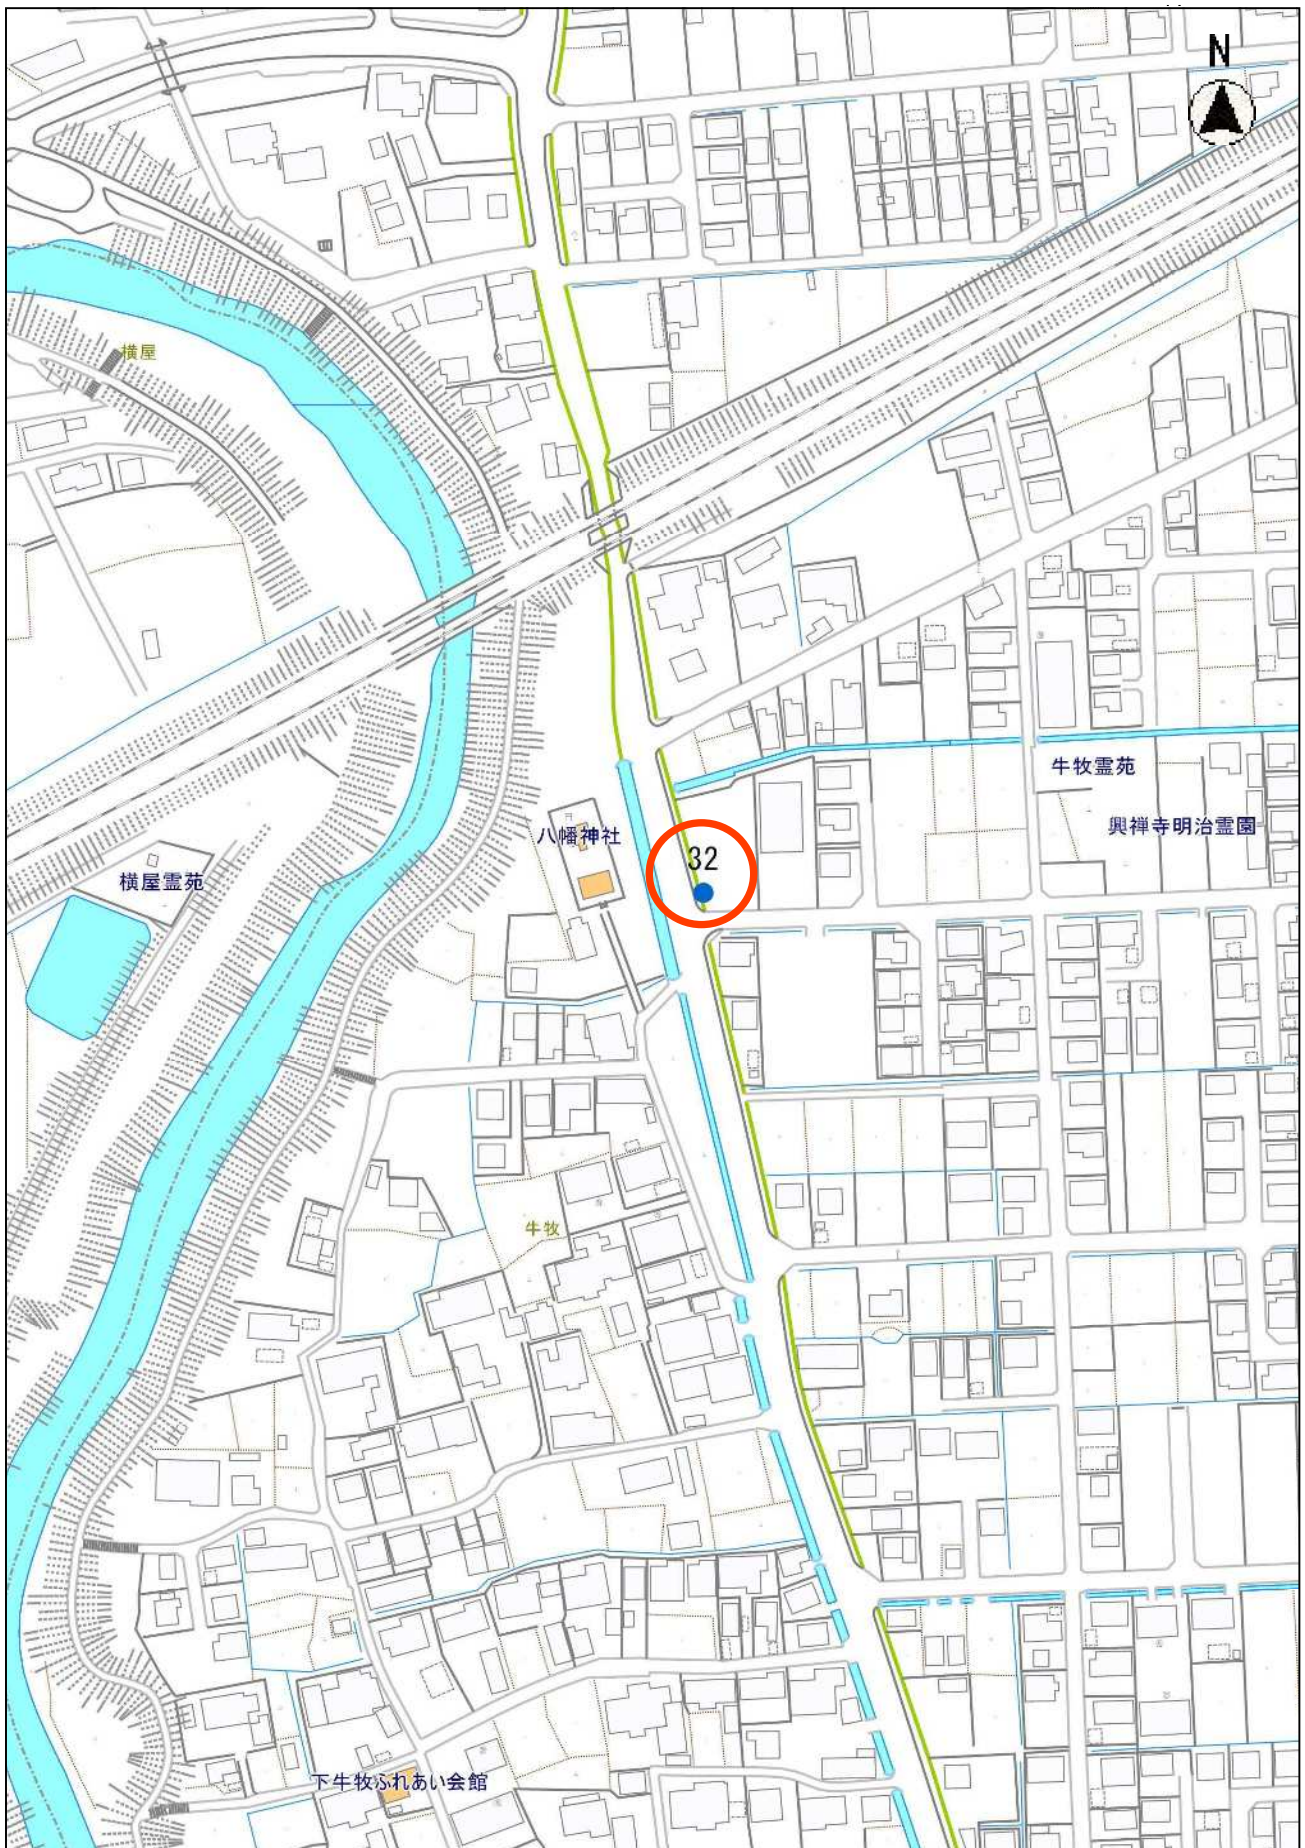

3 1 (牛牧投票区 1)

縮尺 1 : 2500
0 10 20 30 40 50 60 70 80

32 (牛牧投票区2)

縮尺 1 : 2500
0 10 20 30 40 50 60 70 80

3 3 (牛牧投票区 3)

34 (牛牧投票区4)

縮尺 1 : 2500
0 10 20 30 40 50 60 70 80

35 (牛牧投票区5)

縮尺 1 : 2500

0 10 20 30 40 50 60 70 80

36 (牛牧投票区6)

縮尺 1 : 2500
0 10 20 30 40 50 60 70 80

37 (牛牧投票区7)

縮尺 1 : 2500
0 10 20 30 40 50 60 70 80

38 (牛牧投票区 8)

縮尺 1 : 2500
0 10 20 30 40 50 60 70 80

39 (牛牧投票区9)

縮尺 1 : 2500
0 10 20 30 40 50 60 70 80

40 (牛牧投票区10)

縮尺 1 : 2500
0 10 20 30 40 50 60 70 80